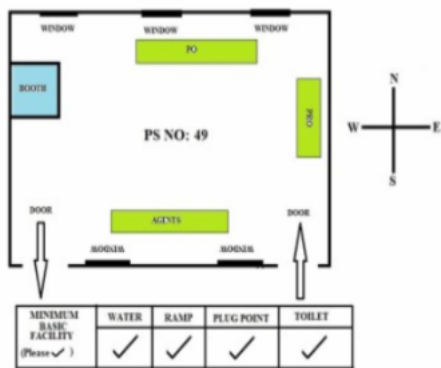

নির্বাচক নিবন্ধন আধিকারিকের স্বাক্ষর

Nazri Naksha

Google Map View

Polling Station Building Front View

Polling Station Front View

Cad View

Key MAP View

1 নাম : সরিফুল ইসলাম সেখ মায়ের নাম: সেখ আবদুল আনেজ বাড়ির নং : n0002 বয়স : 48 লিঙ্গ : পুরুষ	HVD1372366 ফটো উপলব্ধ	2 নাম : আফরুজা খাতুন সেখ স্বামীর নাম: সরিফুল ইসলাম সেখ বাড়ির নং : n0002 বয়স : 42 লিঙ্গ : মহিলা	AMT0037028 ফটো উপলব্ধ	3 নাম : ফারহা দিবা স্বামীর নাম: রফিকুল ইসলাম বাড়ির নং : n0085 বয়স : 38 লিঙ্গ : মহিলা	AMT0036962 ফটো উপলব্ধ
4 নাম : সুপ্রিয়া সাঁপুই স্বামীর নাম: প্রসেনজিৎ সাঁপুই বাড়ির নং : n0084 বয়স : 49 লিঙ্গ : মহিলা	AMT0523571 ফটো উপলব্ধ	5 নাম : টুম্পা বিবি স্বামীর নাম: কুতুবউদ্দিন বাড়ির নং : n0083 বয়স : 42 লিঙ্গ : মহিলা	AMT0036947 ফটো উপলব্ধ	6 নাম : নাজমা বিবি স্বামীর নাম: সেখ আব্দুল জলিল বাড়ির নং : n0082 বয়স : 42 লিঙ্গ : মহিলা	HVD3274362 ফটো উপলব্ধ
7 নাম : সেখ সাকির হোসেন মায়ের নাম: খাদিজা বিবি বাড়ির নং : n0075 বয়স : 41 লিঙ্গ : পুরুষ	HVD2856383 ফটো উপলব্ধ	8 নাম : খাদিজাবিবি স্বামীর নাম: আব্দুলছাত্তার সেখ বাড়ির নং : n0075 বয়স : 79 লিঙ্গ : মহিলা	HVD1372424 ফটো উপলব্ধ	9 নাম : জোবেদা বিবি স্বামীর নাম: আব্দুল মজিদ খান বাড়ির নং : n0246 বয়স : 71 লিঙ্গ : মহিলা	HVD2351948 ফটো উপলব্ধ
10 নাম : নাজমা বিবি স্বামীর নাম: আলাউদ্দিন মণ্ডল বাড়ির নং : n0282 বয়স : 29 লিঙ্গ : মহিলা	AMT1151703 ফটো উপলব্ধ	11 নাম : নার্গিস খাতুন বিবি স্বামীর নাম: জুলফিকার আলি বাড়ির নং : n0284 বয়স : 32 লিঙ্গ : মহিলা	YGV1476670 ফটো উপলব্ধ	12 নাম : তাহমিনা বিবি স্বামীর নাম: মোজাফফর আলি বাড়ির নং : n0286 বয়স : 31 লিঙ্গ : মহিলা	AMT1151737 ফটো উপলব্ধ
13 নাম : পাপিয়া খাতুন স্বামীর নাম: হাবিবুল্লাহ ফকির বাড়ির নং : n0171 বয়স : 25 লিঙ্গ : মহিলা	AMT1427350 ফটো উপলব্ধ	14 নাম : সাহিরা খাতুন পিতার নাম: ওহেদ বঙ্গ মন্ডল বাড়ির নং : n0260 বয়স : 29 লিঙ্গ : মহিলা	AMT1151497 ফটো উপলব্ধ	15 নাম : তানিয়া বিবি স্বামীর নাম: মোজাফফর হোসেন বাড়ির নং : n0274 বয়স : 33 লিঙ্গ : মহিলা	AMT1151638 ফটো উপলব্ধ
16 নাম : দীপঙ্কর অধিকারী পিতার নাম: অচিন অধিকারী বাড়ির নং : 0088 বয়স : 26 লিঙ্গ : পুরুষ	AMT1276575 ফটো উপলব্ধ	17 নাম : যমুনা অধিকারী স্বামীর নাম: নিমাই অধিকারী বাড়ির নং : n0248 বয়স : 41 লিঙ্গ : মহিলা	HVD3263423 ফটো উপলব্ধ	18 নাম : মৌসুমী অধিকারী স্বামীর নাম: শম্ভু অধিকারী বাড়ির নং : n0081 বয়স : 40 লিঙ্গ : মহিলা	HVD2854297 ফটো উপলব্ধ
19 নাম : সেখ সাজিদ আলি পিতার নাম: শাহাজান সেখ বাড়ির নং : n0289 বয়স : 27 লিঙ্গ : পুরুষ	AMT1151745 ফটো উপলব্ধ	20 নাম : মারুফা খাতুন স্বামীর নাম: সেখ সাজিদ আলি বাড়ির নং : এন0289 বয়স : 26 লিঙ্গ : মহিলা	AMT1540442 ফটো উপলব্ধ	21 নাম : মোহাম্মদ রবিউল ইসলাম পিতার নাম: আব্দুল রহমান বাড়ির নং : n0304 বয়স : 28 লিঙ্গ : পুরুষ	AMT1224765 ফটো উপলব্ধ
22 নাম : মোঃ নৌসাদ উদ্দিন পিতার নাম: হাফিজুল মন্ডল বাড়ির নং : n0147 বয়স : 26 লিঙ্গ : পুরুষ	AMT1274919 ফটো উপলব্ধ	23 নাম : ইয়াসিন মল্লিক পিতার নাম: রবীউল মল্লিক বাড়ির নং : এন0038 বয়স : 22 লিঙ্গ : পুরুষ	IY2453488 ফটো উপলব্ধ	24 নাম : রবীউল মল্লিক পিতার নাম: শুকুর মল্লিক বাড়ির নং : এন0038 বয়স : 45 লিঙ্গ : পুরুষ	IY2453637 ফটো উপলব্ধ
25 নাম : মানুয়ারা বিবি স্বামীর নাম: রবীউল মল্লিক বাড়ির নং : এন0038 বয়স : 37 লিঙ্গ : মহিলা	IY2453611 ফটো উপলব্ধ	26 নাম : মুনমুন কর্মকার পিতার নাম: সুরত কর্মকার বাড়ির নং : এন0098 বয়স : 22 লিঙ্গ : মহিলা	AMT1589423 ফটো উপলব্ধ	27 নাম : অশোক বিশ্বাস পিতার নাম: সন্তোষ বিশ্বাস বাড়ির নং : n0038 বয়স : 74 লিঙ্গ : পুরুষ	HVD0343285 ফটো উপলব্ধ
28 নাম : বাসন্তী বিশ্বাস স্বামীর নাম: অশোক বিশ্বাস বাড়ির নং : n0038 বয়স : 65 লিঙ্গ : মহিলা	HVD0343293 ফটো উপলব্ধ	29 নাম : লাল্টু বিশ্বাস পিতার নাম: অশোক বিশ্বাস বাড়ির নং : n0038 বয়স : 44 লিঙ্গ : পুরুষ	HVD2855377 ফটো উপলব্ধ	30 নাম : চৈতালী বিশ্বাস স্বামীর নাম: লাল্টু বিশ্বাস বাড়ির নং : n0038 বয়স : 33 লিঙ্গ : মহিলা	AMT0829820 ফটো উপলব্ধ