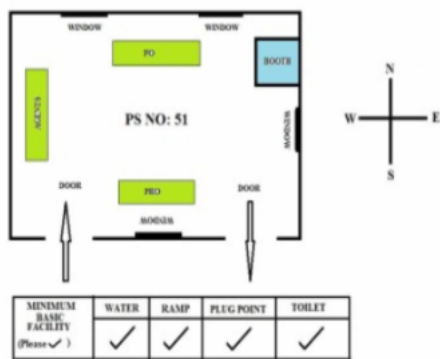

নির্বাচক নিবন্ধন আধিকারিকের স্বাক্ষর

Nazri Naksha

Google Map View

Polling Station Building Front View

Polling Station Front View

Cad View

Key MAP View

1 নাম : মায়ানুর পারভীন স্বামীর নাম: কুতুবউদ্দিন মন্ডল বাড়ির নং : n0235 বয়স : 29 লিঙ্গ : মহিলা	AMT0963942 ফটো উপলব্ধ	2 নাম : রওশোনারা বিবি স্বামীর নাম: জাফর আলি বাড়ির নং : n0254 বয়স : 35 লিঙ্গ : মহিলা	AMT0552315 ফটো উপলব্ধ	3 নাম : জাফর আলি মন্ডল পিতার নাম: মোজাম্মেল মন্ডল বাড়ির নং : n0254 বয়স : 35 লিঙ্গ : পুরুষ	AMT0421834 ফটো উপলব্ধ
4 নাম : আরিফা খাতুন (বিবি) স্বামীর নাম: মারফৎ মন্ডল বাড়ির নং : n0254 বয়স : 36 লিঙ্গ : মহিলা	AMT0214593 ফটো উপলব্ধ	5 নাম : মারফাত আলি মন্ডল পিতার নাম: মোজাম্মেল মন্ডল বাড়ির নং : n0254 বয়স : 39 লিঙ্গ : পুরুষ	HVD3273760 ফটো উপলব্ধ	6 নাম : মোহম্মদ সোহরাব আলি পিতার নাম: মহম্মাদ ছিদ্দিক বাড়ির নং : n0237 বয়স : 33 লিঙ্গ : পুরুষ	AMT0690131 ফটো উপলব্ধ
7 নাম : আরিফবিলা মন্ডল পিতার নাম: বেলাল আলি মন্ডল বাড়ির নং : 0237 বয়স : 32 লিঙ্গ : পুরুষ	AMT0831073 ফটো উপলব্ধ	8 নাম : বাকিবিল্লা মন্ডল পিতার নাম: বেলাল আলি মন্ডল বাড়ির নং : 0237 বয়স : 34 লিঙ্গ : পুরুষ	AMT0831065 ফটো উপলব্ধ	9 নাম : সাকিলা বিবি স্বামীর নাম: মোসারেফ হোসেন মন্ডল বাড়ির নং : n0237 বয়স : 35 লিঙ্গ : মহিলা	AMT0552430 ফটো উপলব্ধ
10 নাম : ফিরোজা খাতুন বিবি স্বামীর নাম: মহম্মাদ সোহরাব আলি বাড়ির নং : n0237 বয়স : 35 লিঙ্গ : মহিলা	AMT0690156 ফটো উপলব্ধ	11 নাম : মোশারেফ হোসেন মন্ডল পিতার নাম: আবু ছিদ্দিক মন্ডল বাড়ির নং : n0237 বয়স : 44 লিঙ্গ : পুরুষ	HVD2853380 ফটো উপলব্ধ	12 নাম : বেলাল আলী মন্ডল পিতার নাম: আবু ছিদ্দিক মন্ডল বাড়ির নং : n0237 বয়স : 59 লিঙ্গ : পুরুষ	AMT1764307 ফটো উপলব্ধ
13 নাম : মরিয়মবিবি স্বামীর নাম: আবু ছিদ্দিক মণ্ডল বাড়ির নং : n0237 বয়স : 79 লিঙ্গ : মহিলা	HVD0336503 ফটো উপলব্ধ	14 নাম : সাইফুদ্দিন মন্ডল পিতার নাম: আবু তালেব মন্ডল বাড়ির নং : 189 বয়স : 36 লিঙ্গ : পুরুষ	HVD3819406 ফটো উপলব্ধ	15 নাম : রসিদাবিবি স্বামীর নাম: আবু তালেব মণ্ডল বাড়ির নং : n0235 বয়স : 66 লিঙ্গ : মহিলা	HVD0336529 ফটো উপলব্ধ
16 নাম : কুতুবউদ্দিন পিতার নাম: আবু তালেব বাড়ির নং : n0235 বয়স : 43 লিঙ্গ : পুরুষ	HVD1866862 ফটো উপলব্ধ	17 নাম : তাহিরা বিবি স্বামীর নাম: মোনাজাত আলি মন্ডল বাড়ির নং : n0232 বয়স : 39 লিঙ্গ : মহিলা	HVD3273679 ফটো উপলব্ধ	18 নাম : সিরাজুল ইসলাম পিতার নাম: আবু আলি বাড়ির নং : n0232 বয়স : 37 লিঙ্গ : পুরুষ	AMT0690065 ফটো উপলব্ধ
19 নাম : জামাতুন ফিরদৌস স্বামীর নাম: মেহের আলি বাড়ির নং : n0244 বয়স : 40 লিঙ্গ : মহিলা	HVD3716594 ফটো উপলব্ধ	20 নাম : মোঃ সাদ্দাম হোসেন বিশ্বাস পিতার নাম: রমজান বিশ্বাস বাড়ির নং : n0262 বয়স : 29 লিঙ্গ : পুরুষ	AMT0964015 ফটো উপলব্ধ	21 নাম : সোনিয়া বেগম স্বামীর নাম: নজরুল হক বাড়ির নং : n0262 বয়স : 44 লিঙ্গ : মহিলা	HVD2853604 ফটো উপলব্ধ
22 নাম : মারুফা খাতুন স্বামীর নাম: নজরুল ইসলাম বাড়ির নং : n0312 বয়স : 36 লিঙ্গ : মহিলা	AMT1044247 ফটো উপলব্ধ	23 নাম : সনজিলা খাতুন পিতার নাম: মফিজুল মণ্ডল বাড়ির নং : n0375 বয়স : 38 লিঙ্গ : মহিলা	AMT1152867 ফটো উপলব্ধ	24 নাম : নজরুল হক পিতার নাম: মাদার বক্স মন্ডল বাড়ির নং : n0262 বয়স : 49 লিঙ্গ : পুরুষ	HVD0336222 ফটো উপলব্ধ
25 নাম : মেহের আলি মায়ের নাম: মমতাজ বিবি বাড়ির নং : n0244 বয়স : 46 লিঙ্গ : পুরুষ	HVD1372754 ফটো উপলব্ধ	26 নাম : মাসুরা বিবি স্বামীর নাম: জিয়ারুল মণ্ডল বাড়ির নং : n0232 বয়স : 36 লিঙ্গ : মহিলা	AMT0552265 ফটো উপলব্ধ	27 নাম : রুবিনা আকতার বিবি স্বামীর নাম: তরিকুল ইসলাম বাড়ির নং : n0215 বয়স : 44 লিঙ্গ : মহিলা	HVD2729986 ফটো উপলব্ধ
28 নাম : মোঃ মাহেরাবুদ্দিন মন্ডল পিতার নাম: মোঃ গিয়াস উদ্দিন মন্ডল বাড়ির নং : এন0001 বয়স : 26 লিঙ্গ : পুরুষ	AMT1247493 ফটো উপলব্ধ	29 নাম : ফিরুজা বিবি স্বামীর নাম: আবেদ আলি মণ্ডল বাড়ির নং : এন0055 বয়স : 51 লিঙ্গ : মহিলা	HVD0335075 ফটো উপলব্ধ	30 নাম : জেসমিনা খাতুন স্বামীর নাম: সেখ মাসুদ আলম বাড়ির নং : এন০২২১ বয়স : 27 লিঙ্গ : মহিলা	AMT1354885 ফটো উপলব্ধ