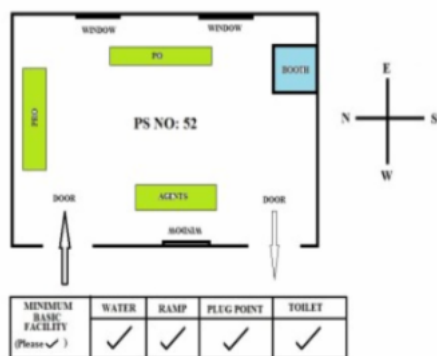

নির্বাচক নিবন্ধন আধিকারিকের স্বাক্ষর

Nazri Naksha

Google Map View

Polling Station Building Front View

Polling Station Front View

Cad View

Key MAP View

1 নাম : অমেদ আলি পিতার নাম: ছয়েদ আলি বাড়ির নং : n0091 বয়স : 55 লিঙ্গ : পুরুষ	HVD0937185 ফটো উপলব্ধ	2 নাম : সামসুর রহমান পিতার নাম: অমেদ আলি বাড়ির নং : n0091 বয়স : 53 লিঙ্গ : পুরুষ	AMT0422154 ফটো উপলব্ধ	3 নাম : মুসলিমা বিবি স্বামীর নাম: সামসুর রহমান বাড়ির নং : n0091 বয়স : 32 লিঙ্গ : মহিলা	AMT0964189 ফটো উপলব্ধ
4 নাম : নাজিমা বিবি স্বামীর নাম: অমেদ আলি মণ্ডল বাড়ির নং : n0091 বয়স : 53 লিঙ্গ : মহিলা	HVD0329912 ফটো উপলব্ধ	5 নাম : রবিউল মণ্ডল পিতার নাম: আহম্মদ বাড়ির নং : n0091 বয়স : 42 লিঙ্গ : পুরুষ	HVD3716131 ফটো উপলব্ধ	6 নাম : সার্জিনা বিবি স্বামীর নাম: রবিউল মণ্ডল বাড়ির নং : n0091 বয়স : 36 লিঙ্গ : মহিলা	AMT0552661 ফটো উপলব্ধ
7 নাম : জাহানারা বিবি স্বামীর নাম: দীন আলি মণ্ডল বাড়ির নং : n0069 বয়স : 57 লিঙ্গ : মহিলা	HVD0329466 ফটো উপলব্ধ	8 নাম : রমিছা বিবি স্বামীর নাম: আজিবার বাড়ির নং : n0156 বয়স : 60 লিঙ্গ : মহিলা	HVD2851509 ফটো উপলব্ধ	9 নাম : মনিরুল ইসলাম পিতার নাম: কেদামত আলি মণ্ডল বাড়ির নং : n0156 বয়স : 36 লিঙ্গ : পুরুষ	AMT0289512 ফটো উপলব্ধ
10 নাম : ফিরোজ মণ্ডল পিতার নাম: আবুল হোসেন মণ্ডল বাড়ির নং : n0150 বয়স : 43 লিঙ্গ : পুরুষ	AMT0422444 ফটো উপলব্ধ	11 নাম : পারবিন সুলতানা স্বামীর নাম: মোফাজ্জেল হক বাড়ির নং : n0150 বয়স : 44 লিঙ্গ : মহিলা	HVD2851988 ফটো উপলব্ধ	12 নাম : মোফাজ্জেল হক মণ্ডল পিতার নাম: মোনাজাত আলী মণ্ডল বাড়ির নং : n0150 বয়স : 51 লিঙ্গ : পুরুষ	HVD0331439 ফটো উপলব্ধ
13 নাম : তাজবীরা খাতুন পিতার নাম: আবুল হোসেন বাড়ির নং : n0150 বয়স : 39 লিঙ্গ : মহিলা	HVD3818531 ফটো উপলব্ধ	14 নাম : মোরজিনা বিবি স্বামীর নাম: আবুল হোসেন বাড়ির নং : n0150 বয়স : 53 লিঙ্গ : মহিলা	HVD2852002 ফটো উপলব্ধ	15 নাম : আব্দুল খালেক মণ্ডল পিতার নাম: আবুল হোসেন মণ্ডল বাড়ির নং : n0150 বয়স : 31 লিঙ্গ : পুরুষ	AMT0831578 ফটো উপলব্ধ
16 নাম : পারভিনা খাতুন পিতার নাম: ছাত্তার আলি মণ্ডল বাড়ির নং : n0148 বয়স : 33 লিঙ্গ : মহিলা	AMT0422469 ফটো উপলব্ধ	17 নাম : সেরিনা বিবি স্বামীর নাম: সাজাহান আলি (পিতৃ) বাড়ির নং : n0228 বয়স : 38 লিঙ্গ : মহিলা	HVD3273307 ফটো উপলব্ধ	18 নাম : মোসলিমা খাতুন স্বামীর নাম: মহাসিন মণ্ডল বাড়ির নং : n0228 বয়স : 38 লিঙ্গ : মহিলা	HVD3273349 ফটো উপলব্ধ
19 নাম : ফারুক আহম্মেদ পিতার নাম: নেওয়ার আলি মণ্ডল বাড়ির নং : n0228 বয়স : 39 লিঙ্গ : পুরুষ	HVD2852697 ফটো উপলব্ধ	20 নাম : পারভীন সুলতানা স্বামীর নাম: সিরাজুল ইসলাম বাড়ির নং : n0228 বয়স : 40 লিঙ্গ : মহিলা	HVD2851574 ফটো উপলব্ধ	21 নাম : আমিরুল ইসলাম পিতার নাম: হোসেন আলি মণ্ডল বাড়ির নং : n0228 বয়স : 45 লিঙ্গ : পুরুষ	HVD2348217 ফটো উপলব্ধ
22 নাম : মাসুমা খাতুন স্বামীর নাম: মোঃ লুৎফুর রহমান বাড়ির নং : n0228 বয়স : 51 লিঙ্গ : মহিলা	AMT0039578 ফটো উপলব্ধ	23 নাম : মোঃ আশাদুল ইসলাম পিতার নাম: ইউনুছ আলি মণ্ডল বাড়ির নং : n0228 বয়স : 56 লিঙ্গ : পুরুষ	HVD0330407 ফটো উপলব্ধ	24 নাম : জামিলা খাতুন পিতার নাম: মজিত মণ্ডল বাড়ির নং : n0228 বয়স : 61 লিঙ্গ : মহিলা	HVD0329003 ফটো উপলব্ধ
25 নাম : মাসকুরা খাতুন স্বামীর নাম: সাইদুল ইসলাম বাড়ির নং : n0227 বয়স : 37 লিঙ্গ : মহিলা	CXW3364825 ফটো উপলব্ধ	26 নাম : সাবিনা খাতুন স্বামীর নাম: আলাউদ্দিন মণ্ডল বাড়ির নং : n0219 বয়স : 37 লিঙ্গ : মহিলা	CXW3365921 ফটো উপলব্ধ	27 নাম : সাবিনা ইয়াসমিন স্বামীর নাম: ফারুক হাসান বাড়ির নং : n0217 বয়স : 38 লিঙ্গ : মহিলা	AMT0690644 ফটো উপলব্ধ
28 নাম : মমতাজ বিবি স্বামীর নাম: আব্দুল্লা মণ্ডল বাড়ির নং : n0214 বয়স : 43 লিঙ্গ : মহিলা	AMT0289678 ফটো উপলব্ধ	29 নাম : রাবিয়া খাতুন (বিধি) স্বামীর নাম: আলমগীর মণ্ডল বাড়ির নং : n0213 বয়স : 40 লিঙ্গ : মহিলা	AMT0289660 ফটো উপলব্ধ	30 নাম : হালিমা বিবি স্বামীর নাম: মোঃ জাহাঙ্গীর হোসেন বাড়ির নং : n0212 বয়স : 42 লিঙ্গ : মহিলা	AMT0289652 ফটো উপলব্ধ