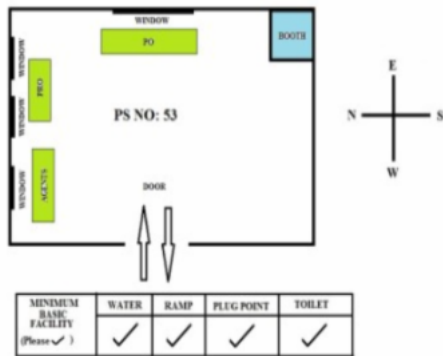

নির্বাচক নিবন্ধন আধিকারিকের স্বাক্ষর

Nazri Naksha

Google Map View

Polling Station Building Front View

Polling Station Front View

Cad View

Key MAP View

1 নাম : এ কে এম নাসিরউদ্দিন পিতার নাম: মোঃ বাহারউদ্দিন বাড়ির নং : n0001 বয়স : 80 লিঙ্গ : পুরুষ ফটো উপলব্ধ	AMT1564640	2 নাম : আব্দুস সাঈদ পিতার নাম: আব্দুল মোহিত বাড়ির নং : n0066 বয়স : 33 লিঙ্গ : পুরুষ ফটো উপলব্ধ	AMT0423129	3 নাম : আব্দুস সেলিম পিতার নাম: মোঃ আব্দুল গফফার বাড়ির নং : n0066 বয়স : 57 লিঙ্গ : পুরুষ ফটো উপলব্ধ	AMT1760230
4 নাম : ছাপেরা বিবি স্বামীর নাম: হয়াৎ আলি মন্ডল বাড়ির নং : n0053 বয়স : 53 লিঙ্গ : মহিলা ফটো উপলব্ধ	HVD0113720	5 নাম : ছায়েরা বিবি স্বামীর নাম: ফজের আলী মন্ডল বাড়ির নং : n0053 বয়স : 56 লিঙ্গ : মহিলা ফটো উপলব্ধ	HVD0113746	6 নাম : হেমাৎ আলী মন্ডল পিতার নাম: রওশন আলি মন্ডল বাড়ির নং : n0053 বয়স : 59 লিঙ্গ : পুরুষ ফটো উপলব্ধ	HVD0113712
7 নাম : হয়াৎ আলি মন্ডল পিতার নাম: রওশন আলি মন্ডল বাড়ির নং : n0053 বয়স : 59 লিঙ্গ : পুরুষ ফটো উপলব্ধ	HVD0113704	8 নাম : ফজের আলী মন্ডল পিতার নাম: রওশন আলি মন্ডল বাড়ির নং : n0053 বয়স : 65 লিঙ্গ : পুরুষ ফটো উপলব্ধ	HVD3441227	9 নাম : মোস্তাফিজ খাতুন বিবি স্বামীর নাম: সিরাজুল ইসলাম মন্ডল বাড়ির নং : n0066 বয়স : 52 লিঙ্গ : মহিলা ফটো উপলব্ধ	HVD3256096
10 নাম : সিরাজুল ইসলাম মন্ডল পিতার নাম: এসার আলি মন্ডল বাড়ির নং : n0056 বয়স : 55 লিঙ্গ : পুরুষ ফটো উপলব্ধ	HVD2784809	11 নাম : মো এনহানুর মন্ডল পিতার নাম: কাসেম আলি মন্ডল বাড়ির নং : n0056 বয়স : 37 লিঙ্গ : পুরুষ ফটো উপলব্ধ	AMT0422931	12 নাম : আঞ্জুরা বিবি স্বামীর নাম: কাসেম আলি মন্ডল বাড়ির নং : n0056 বয়স : 63 লিঙ্গ : মহিলা ফটো উপলব্ধ	HVD0113472
13 নাম : ফিরোজ আলি মন্ডল পিতার নাম: আরসাদ আলি মন্ডল বাড়ির নং : n0056 বয়স : 54 লিঙ্গ : পুরুষ ফটো উপলব্ধ	HVD0113456	14 নাম : ছিদ্দিক আলী মন্ডল পিতার নাম: আরসাদ আলি মন্ডল বাড়ির নং : n0056 বয়স : 59 লিঙ্গ : পুরুষ ফটো উপলব্ধ	HVD0113464	15 নাম : মোছাঃ মোস্তাফিজ খাতুন বিবি স্বামীর নাম: এ কে এম মাহবুব হাসান বাড়ির নং : n0001 বয়স : 52 লিঙ্গ : মহিলা ফটো উপলব্ধ	HVD2286847
16 নাম : মো আশির হাসান পিতার নাম: এ কে এম নাসিরউদ্দিন বাড়ির নং : n0001 বয়স : 40 লিঙ্গ : পুরুষ ফটো উপলব্ধ	AMT0422535	17 নাম : এ কে এম ইকবাল হাসান পিতার নাম: এ কে এম নাসিরউদ্দিন বাড়ির নং : n0001 বয়স : 46 লিঙ্গ : পুরুষ ফটো উপলব্ধ	HVD2286839	18 নাম : এ কে এম মাহদী হাসান পিতার নাম: এ কে এম নাসিরউদ্দিন বাড়ির নং : n0001 বয়স : 40 লিঙ্গ : পুরুষ ফটো উপলব্ধ	HVD2286870
19 নাম : রুনা খাতুন স্বামীর নাম: এ কে এম মাসুদ হাসান মণ্ডল বাড়ির নং : n0001 বয়স : 43 লিঙ্গ : মহিলা ফটো উপলব্ধ	HVD2286862	20 নাম : এ কে এম ইমরান হাসান পিতার নাম: এ কে এম নাসিরউদ্দিন বাড়ির নং : n0001 বয়স : 44 লিঙ্গ : পুরুষ ফটো উপলব্ধ	HVD2286888	21 নাম : এ কে এম মাহবুব হাসান পিতার নাম: এ কে এম নাসিরউদ্দিন বাড়ির নং : n0001 বয়স : 52 লিঙ্গ : পুরুষ ফটো উপলব্ধ	HVD0113548
22 নাম : মোস্তাফিজ গাইন পিতার নাম: ছোলাতান গাইন বাড়ির নং : n0001 বয়স : 33 লিঙ্গ : পুরুষ ফটো উপলব্ধ	AMT0422683	23 নাম : জাহানারা বিবি স্বামীর নাম: ছাফিজুল গাইন বাড়ির নং : n0001 বয়স : 33 লিঙ্গ : মহিলা ফটো উপলব্ধ	AMT0832196	24 নাম : রেহেনা বিবি স্বামীর নাম: নজরুল ইসলাম মন্ডল বাড়ির নং : n0010 বয়স : 36 লিঙ্গ : মহিলা ফটো উপলব্ধ	AMT0553206
25 নাম : নজরুল ইসলাম মন্ডল পিতার নাম: ছুরাতালী মন্ডল বাড়ির নং : n0010 বয়স : 66 লিঙ্গ : পুরুষ ফটো উপলব্ধ	HVD0113571	26 নাম : আরযুল সুলতানা স্বামীর নাম: এ কে এম মাহদী হাসান বাড়ির নং : n0129 বয়স : 38 লিঙ্গ : মহিলা ফটো উপলব্ধ	AMT0831842	27 নাম : তাজমিরা বিবি স্বামীর নাম: আরিজুল মণ্ডল বাড়ির নং : n0055 বয়স : 51 লিঙ্গ : মহিলা ফটো উপলব্ধ	HVD3441193
28 নাম : ছালেহা বিবি স্বামীর নাম: আঃ কাদের মন্ডল বাড়ির নং : n0024 বয়স : 59 লিঙ্গ : মহিলা ফটো উপলব্ধ	HVD0112805	29 নাম : আবুল কালাম মণ্ডল পিতার নাম: আব্দুল কাদের মণ্ডল বাড়ির নং : n0024 বয়স : 39 লিঙ্গ : পুরুষ ফটো উপলব্ধ	HVD3699543	30 নাম : খাদিজা খাতুন স্বামীর নাম: আবুল কালাম মণ্ডল বাড়ির নং : n0024 বয়স : 38 লিঙ্গ : মহিলা ফটো উপলব্ধ	AMT0964437