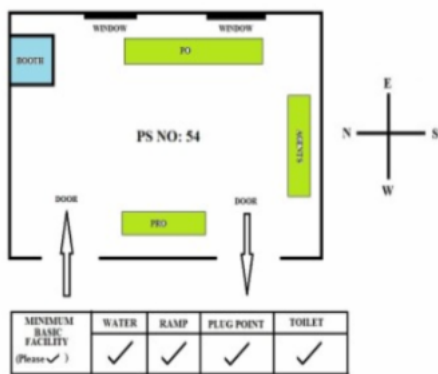

নির্বাচক নিবন্ধন আধিকারিকের স্বাক্ষর

Nazri Naksha

Google Map View

Polling Station Building Front View

Polling Station Front View

Cad View

Key MAP View

1 নাম : নূর উদ্দিন মন্ডল পিতার নাম: আরসাদ আলি বাড়ির নং : n0027 বয়স : 38 লিঙ্গ : পুরুষ	AMT0041095 ফটো উপলব্ধ	2 নাম : মাহাজুরাবিবি স্বামীর নাম: ফকীর মণ্ডল বাড়ির নং : n0027 বয়স : 71 লিঙ্গ : মহিলা	HVD0102723 ফটো উপলব্ধ	3 নাম : নাদিরা বেগম স্বামীর নাম: রবিউল ইসলাম বাড়ির নং : n0022 বয়স : 40 লিঙ্গ : মহিলা	HVD2781516 ফটো উপলব্ধ
4 নাম : মোছা সুলতানা খাতুন পিতার নাম: মোঃ আফছারউদ্দিন বাড়ির নং : n0022 বয়স : 37 লিঙ্গ : মহিলা	HVD3803244 ফটো উপলব্ধ	5 নাম : রবিউল ইসলাম পিতার নাম: মোঃ আফছারউদ্দিন বাড়ির নং : n0022 বয়স : 45 লিঙ্গ : পুরুষ	HVD1857747 ফটো উপলব্ধ	6 নাম : টুস্পা বিবি স্বামীর নাম: হাসানুর জামান বাড়ির নং : n0045 বয়স : 34 লিঙ্গ : মহিলা	AMT0832220 ফটো উপলব্ধ
7 নাম : জাহানারাবিবি স্বামীর নাম: গফফার মণ্ডল বাড়ির নং : n0063 বয়স : 71 লিঙ্গ : মহিলা	HVD0103804 ফটো উপলব্ধ	8 নাম : শুকলাল খাতুন মায়ের নাম: রামিচা বিবি বাড়ির নং : n0062 বয়স : 37 লিঙ্গ : মহিলা	AMT0041087 ফটো উপলব্ধ	9 নাম : রমিচাবিবি স্বামীর নাম: ছুরাত মণ্ডল বাড়ির নং : n0062 বয়স : 71 লিঙ্গ : মহিলা	HVD0102681 ফটো উপলব্ধ
10 নাম : মারুফা বিবি স্বামীর নাম: সরিফুল ইসলাম বাড়ির নং : n0049 বয়স : 33 লিঙ্গ : মহিলা	AMT0964676 ফটো উপলব্ধ	11 নাম : সরিফুল ইসলাম পিতার নাম: রসিদ মন্ডল বাড়ির নং : n0049 বয়স : 37 লিঙ্গ : পুরুষ	HVD3803327 ফটো উপলব্ধ	12 নাম : রবিউল ইসলাম মন্ডল মায়ের নাম: আনোয়ারা মন্ডল বাড়ির নং : n0049 বয়স : 42 লিঙ্গ : পুরুষ	HVD2283588 ফটো উপলব্ধ
13 নাম : অহিদা বিবি স্বামীর নাম: লালমামুদ মন্ডল বাড়ির নং : n0049 বয়স : 71 লিঙ্গ : মহিলা	HVD0102814 ফটো উপলব্ধ	14 নাম : ছাবিলা খাতুন বিবি স্বামীর নাম: আমিরুল মন্ডল বাড়ির নং : n0014 বয়স : 42 লিঙ্গ : মহিলা	AMT0423517 ফটো উপলব্ধ	15 নাম : আকলিমাবিবি স্বামীর নাম: সরিফুল মণ্ডল বাড়ির নং : n0014 বয়স : 51 লিঙ্গ : মহিলা	HVD0103903 ফটো উপলব্ধ
16 নাম : আমিরুল মন্ডল পিতার নাম: দিদার বক্স মন্ডল বাড়ির নং : n0014 বয়স : 52 লিঙ্গ : পুরুষ	HVD0103887 ফটো উপলব্ধ	17 নাম : সুহিন নার্সিস সামিম পিতার নাম: সরিফুল ইসলাম মন্ডল বাড়ির নং : n0014 বয়স : 32 লিঙ্গ : মহিলা	AMT0964619 ফটো উপলব্ধ	18 নাম : সরিফুল ইসলাম মন্ডল পিতার নাম: জয়নাল মন্ডল বাড়ির নং : n0014 বয়স : 56 লিঙ্গ : পুরুষ	HVD0103879 ফটো উপলব্ধ
19 নাম : রহিমা বিবি স্বামীর নাম: জয়নাল মণ্ডল বাড়ির নং : n0014 বয়স : 71 লিঙ্গ : মহিলা	HVD0103895 ফটো উপলব্ধ	20 নাম : আবুল হোসেন মন্ডল পিতার নাম: সোহারব মন্ডল বাড়ির নং : n0010 বয়স : 29 লিঙ্গ : পুরুষ	AMT0964650 ফটো উপলব্ধ	21 নাম : মো বুলবুল ইসলাম পিতার নাম: মো সোহারাব বাড়ির নং : n0010 বয়স : 39 লিঙ্গ : পুরুষ	AMT0041079 ফটো উপলব্ধ
22 নাম : খুশিমনবিবি স্বামীর নাম: সোহারাব মণ্ডল বাড়ির নং : n0010 বয়স : 55 লিঙ্গ : মহিলা	HVD0102640 ফটো উপলব্ধ	23 নাম : সাবিনা খাতুন বিবি স্বামীর নাম: রফিকুল গাইন বাড়ির নং : n0010 বয়স : 31 লিঙ্গ : মহিলা	AMT0964635 ফটো উপলব্ধ	24 নাম : রফিকুল গাইন পিতার নাম: কালু গাইন বাড়ির নং : n0010 বয়স : 49 লিঙ্গ : পুরুষ	HVD2781888 ফটো উপলব্ধ
25 নাম : নজরুল মন্ডল পিতার নাম: গোলাম মন্ডল বাড়ির নং : n0010 বয়স : 55 লিঙ্গ : পুরুষ	HVD0102624 ফটো উপলব্ধ	26 নাম : সোহারাবআলী মন্ডল পিতার নাম: গোলাম মন্ডল বাড়ির নং : n0010 বয়স : 63 লিঙ্গ : পুরুষ	HVD0102616 ফটো উপলব্ধ	27 নাম : ফয়েজ আহমেদ মন্ডল পিতার নাম: সফিক মন্ডল বাড়ির নং : n0010 বয়স : 41 লিঙ্গ : পুরুষ	HVD2781862 ফটো উপলব্ধ
28 নাম : সফিক মন্ডল পিতার নাম: গোলাম আলি মন্ডল বাড়ির নং : n0010 বয়স : 69 লিঙ্গ : পুরুষ	HVD0102608 ফটো উপলব্ধ	29 নাম : মোসলিমা খাতুন (বিবি) স্বামীর নাম: আলাউদ্দিন মণ্ডল বাড়ির নং : n0063 বয়স : 32 লিঙ্গ : মহিলা	AMT0691568 ফটো উপলব্ধ	30 নাম : হালিমা খাতুন বিবি স্বামীর নাম: জালালউদ্দিন বাড়ির নং : n0063 বয়স : 33 লিঙ্গ : মহিলা	AMT0691451 ফটো উপলব্ধ