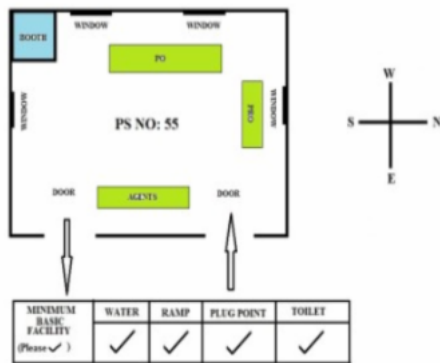

নির্বাচক নিবন্ধন আধিকারিকের স্বাক্ষর

Nazri Naksha

Google Map View

Polling Station Building Front View

Polling Station Front View

Cad View

Key MAP View

1 নাম : আজগার আলি মন্ডল পিতার নাম : আব্দুল মন্ডল বাড়ির নং : n0010 বয়স : পুরুষ	AMT0041467 ফটো উপলব্ধ	2 নাম : মমতাজ খাতুন স্বামীর নাম : আজগার আলি মন্ডল বাড়ির নং : n0010 বয়স : 34 লিঙ্গ : মহিলা	AMT0691691 ফটো উপলব্ধ	3 নাম : নাহিদা সুলতানা স্বামীর নাম : সেলিম গাজী বাড়ির নং : এন0119 বয়স : 26 লিঙ্গ : মহিলা	AMT1257724 ফটো উপলব্ধ
4 নাম : সেলিম গাজী পিতার নাম : ছত্তার আলি গাজী বাড়ির নং : এন0119 বয়স : 29 লিঙ্গ : পুরুষ	AMT1120344 ফটো উপলব্ধ	5 নাম : মোঃ জাহিদ হোসেন মন্ডল পিতার নাম : মোঃ গোলাম এহিয়া মন্ডল বাড়ির নং : n0026 বয়স : 28 লিঙ্গ : পুরুষ	AMT1045780 ফটো উপলব্ধ	6 নাম : ফারহানা ইয়াসমিন স্বামীর নাম : জলাল উদ্দিন বাড়ির নং : n0094 বয়স : 28 লিঙ্গ : মহিলা	AMT1045715 ফটো উপলব্ধ
7 নাম : নুরুল হাসান পিতার নাম : রেজমান মন্ডল বাড়ির নং : n0084 বয়স : 30 লিঙ্গ : পুরুষ	AMT1045632 ফটো উপলব্ধ	8 নাম : আলোম মন্ডল পিতার নাম : সালাম আলি বাড়ির নং : n0007 বয়স : 37 লিঙ্গ : পুরুষ	AMT0041723 ফটো উপলব্ধ	9 নাম : আবুল কালাম মন্ডল পিতার নাম : আব্দুস সালাম মন্ডল বাড়ির নং : n0007 বয়স : 40 লিঙ্গ : পুরুষ	HVD3256336 ফটো উপলব্ধ
10 নাম : মমতাজ বিবি স্বামীর নাম : ছালাম মন্ডল বাড়ির নং : n0007 বয়স : 55 লিঙ্গ : মহিলা	HVD0116640 ফটো উপলব্ধ	11 নাম : ইসমাতারা বিবি স্বামীর নাম : মহিফুল ইসলাম বাড়ির নং : n0046 বয়স : 35 লিঙ্গ : মহিলা	AMT0424580 ফটো উপলব্ধ	12 নাম : মহিফুল ইসলাম মন্ডল পিতার নাম : আব্দুল নইম মন্ডল বাড়ির নং : n0046 বয়স : 40 লিঙ্গ : পুরুষ	AMT0424325 ফটো উপলব্ধ
13 নাম : মনিরুল ইসলাম পিতার নাম : আয়েপ আলি বাড়ির নং : n0046 বয়স : 41 লিঙ্গ : পুরুষ	AMT0215368 ফটো উপলব্ধ	14 নাম : হাফিজা খাতুন বিবি স্বামীর নাম : মনিরুল ইসলাম বাড়ির নং : n0046 বয়স : 40 লিঙ্গ : মহিলা	AMT0423723 ফটো উপলব্ধ	15 নাম : রাহিমা বিবি স্বামীর নাম : আলাউদ্দিন মন্ডল বাড়ির নং : n0046 বয়স : 56 লিঙ্গ : মহিলা	HVD0115600 ফটো উপলব্ধ
16 নাম : ফজিলা বিবি স্বামীর নাম : ইয়াকুব মন্ডল বাড়ির নং : n0046 বয়স : 60 লিঙ্গ : মহিলা	HVD0115592 ফটো উপলব্ধ	17 নাম : ছালেহা বিবি স্বামীর নাম : আয়েপ মন্ডল বাড়ির নং : n0046 বয়স : 61 লিঙ্গ : মহিলা	HVD0115584 ফটো উপলব্ধ	18 নাম : আলাউদ্দিন মন্ডল পিতার নাম : মেকতার মন্ডল বাড়ির নং : n0046 বয়স : 61 লিঙ্গ : পুরুষ	HVD0115634 ফটো উপলব্ধ
19 নাম : আরিজুল মন্ডল পিতার নাম : ইয়াকুব মন্ডল বাড়ির নং : n0046 বয়স : 35 লিঙ্গ : পুরুষ	AMT0215327 ফটো উপলব্ধ	20 নাম : ইয়াকুব মন্ডল পিতার নাম : মেকতার মন্ডল বাড়ির নং : n0046 বয়স : 66 লিঙ্গ : পুরুষ	HVD0115626 ফটো উপলব্ধ	21 নাম : জরিনাবিবি স্বামীর নাম : গোলাম এহিয়া মন্ডল বাড়ির নং : n0026 বয়স : 61 লিঙ্গ : মহিলা	HVD0116624 ফটো উপলব্ধ
22 নাম : এ কে এম মনিরুজ্জামান পিতার নাম : আঃ ছাত্তার মন্ডল বাড়ির নং : n0066 বয়স : 66 লিঙ্গ : পুরুষ	HVD2785871 ফটো উপলব্ধ	23 নাম : সরিফুল ইসলাম পিতার নাম : রজব আলি মন্ডল বাড়ির নং : n0060 বয়স : 31 লিঙ্গ : পুরুষ	AMT0692459 ফটো উপলব্ধ	24 নাম : আসরা বিবি স্বামীর নাম : রজব আলি মন্ডল বাড়ির নং : n0060 বয়স : 43 লিঙ্গ : মহিলা	HVD2786028 ফটো উপলব্ধ
25 নাম : মোঃ রফিকুল ইসলাম পিতার নাম : মেহের আলি মন্ডল বাড়ির নং : n0062 বয়স : 31 লিঙ্গ : পুরুষ	AMT0692285 ফটো উপলব্ধ	26 নাম : মোঃ তরিকুল ইসলাম পিতার নাম : মেহের আলি মন্ডল বাড়ির নং : n0062 বয়স : 36 লিঙ্গ : পুরুষ	AMT0423798 ফটো উপলব্ধ	27 নাম : রাবিয়া খাতুন বিবি স্বামীর নাম : সরিফুল ইসলাম বাড়ির নং : n0062 বয়স : 38 লিঙ্গ : মহিলা	AMT0423780 ফটো উপলব্ধ
28 নাম : সরিফুল ইসলাম মায়ের নাম : মেহের আলি বাড়ির নং : n0062 বয়স : 43 লিঙ্গ : পুরুষ	HVD3699758 ফটো উপলব্ধ	29 নাম : সরিফা বিবি স্বামীর নাম : মেহের আলি মন্ডল বাড়ির নং : n0062 বয়স : 60 লিঙ্গ : মহিলা	HVD1334895 ফটো উপলব্ধ	30 নাম : রুপালি খাতুন বিবি স্বামীর নাম : ফারুক উদ্দিন বাড়ির নং : 198 বয়স : 36 লিঙ্গ : মহিলা	AMT0691972 ফটো উপলব্ধ