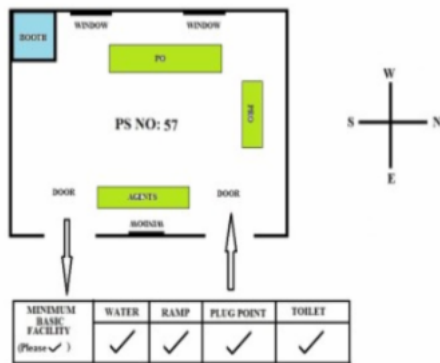

নির্বাচক নিবন্ধন আধিকারিকের স্বাক্ষর

Nazri Naksha

Google Map View

Polling Station Building Front View

Polling Station Front View

Cad View

Key MAP View

1 নাম : সুজয় কুমার বিশ্বাস পিতার নাম: জয়দেব বিশ্বাস বাড়ির নং : n0030 বয়স : 42 লিঙ্গ : পুরুষ	HVD2780294 ফটো উপলব্ধ	2 নাম : সুপ্রভাত বিশ্বাস পিতার নাম: জয়দেব বিশ্বাস বাড়ির নং : n0030 বয়স : 47 লিঙ্গ : পুরুষ	HVD1858026 ফটো উপলব্ধ	3 নাম : নয়ানী বিশ্বাস স্বামীর নাম: জয়দেব বাড়ির নং : n0030 বয়স : 67 লিঙ্গ : মহিলা	HVD1335058 ফটো উপলব্ধ
4 নাম : বেলাহার বিবি স্বামীর নাম: গোলামবারী মোল্লা বাড়ির নং : n0094 বয়স : 78 লিঙ্গ : মহিলা	HVD0031518 ফটো উপলব্ধ	5 নাম : শেফালী বিবি স্বামীর নাম: রফিকুল বিশ্বাস বাড়ির নং : n0101 বয়স : 37 লিঙ্গ : মহিলা	AMT0042606 ফটো উপলব্ধ	6 নাম : রফিকুল ইসলাম বিশ্বাস পিতার নাম: রজব আলি বিশ্বাস বাড়ির নং : n0101 বয়স : 40 লিঙ্গ : পুরুষ	HVD2780229 ফটো উপলব্ধ
7 নাম : কামাল হোসেন বিশ্বাস পিতার নাম: রজব আলি বিশ্বাস বাড়ির নং : n0101 বয়স : 40 লিঙ্গ : পুরুষ	HVD3254802 ফটো উপলব্ধ	8 নাম : ময়নাবিবি স্বামীর নাম: রজব আলি বিশ্বাস বাড়ির নং : n0101 বয়স : 53 লিঙ্গ : মহিলা	HVD0098376 ফটো উপলব্ধ	9 নাম : জবেদা বিবি স্বামীর নাম: খতিব আলি মণ্ডল বাড়ির নং : n0041 বয়স : 36 লিঙ্গ : মহিলা	AMT0693440 ফটো উপলব্ধ
10 নাম : খতিব আলি মন্ডল পিতার নাম: কাসেম মন্ডল বাড়ির নং : n0041 বয়স : 40 লিঙ্গ : পুরুষ	HVD2780682 ফটো উপলব্ধ	11 নাম : জাহানারা বিবি স্বামীর নাম: আজগার আলি মন্ডল বাড়ির নং : n0041 বয়স : 42 লিঙ্গ : মহিলা	HVD2779924 ফটো উপলব্ধ	12 নাম : সুলতানা বিবি মন্ডল স্বামীর নাম: জিয়ার মন্ডল বাড়ির নং : n0041 বয়স : 44 লিঙ্গ : মহিলা	AMT0042622 ফটো উপলব্ধ
13 নাম : জিয়ার মন্ডল পিতার নাম: কাসেম মন্ডল বাড়ির নং : n0041 বয়স : 52 লিঙ্গ : পুরুষ	HVD0098640 ফটো উপলব্ধ	14 নাম : অজিফা বিবি স্বামীর নাম: কাসেম আলি মণ্ডল বাড়ির নং : n0041 বয়স : 69 লিঙ্গ : মহিলা	HVD0098632 ফটো উপলব্ধ	15 নাম : সাদ্দাম মন্ডল পিতার নাম: ইসমাইল মন্ডল বাড়ির নং : n0048 বয়স : 26 লিঙ্গ : পুরুষ	AMT1355858 ফটো উপলব্ধ
16 নাম : সেরিনা বিবি স্বামীর নাম: ইসমাইল মন্ডল বাড়ির নং : n0048 বয়স : 40 লিঙ্গ : মহিলা	AMT0693382 ফটো উপলব্ধ	17 নাম : এব্রাহিম মন্ডল পিতার নাম: ইসমাইল মন্ডল বাড়ির নং : n0048 বয়স : 29 লিঙ্গ : পুরুষ	AMT0965145 ফটো উপলব্ধ	18 নাম : মমতাজ বিবি (খাতুন) মন্ডল স্বামীর নাম: ইসমাইল মন্ডল বাড়ির নং : n0048 বয়স : 46 লিঙ্গ : মহিলা	HVD3803053 ফটো উপলব্ধ
19 নাম : ইসমাইল মন্ডল পিতার নাম: সিরাজ মন্ডল বাড়ির নং : n0048 বয়স : 56 লিঙ্গ : পুরুষ	HVD0098863 ফটো উপলব্ধ	20 নাম : আয়শা বিবি স্বামীর নাম: সিরাজ মণ্ডল বাড়ির নং : n0048 বয়স : 73 লিঙ্গ : মহিলা	HVD0098889 ফটো উপলব্ধ	21 নাম : কারিমা খাতুন বিবি স্বামীর নাম: ইব্রাহিম মন্ডল বাড়ির নং : এন0048 বয়স : 29 লিঙ্গ : মহিলা	AMT1355866 ফটো উপলব্ধ
22 নাম : রাবিয়া খাতুন স্বামীর নাম: রাবেদুল ইসলাম মণ্ডল বাড়ির নং : n0048 বয়স : 27 লিঙ্গ : মহিলা	AMT1471192 ফটো উপলব্ধ	23 নাম : কাদের মন্ডল পিতার নাম: রজেক মন্ডল বাড়ির নং : n0045 বয়স : 37 লিঙ্গ : পুরুষ	AMT0425652 ফটো উপলব্ধ	24 নাম : রমিছাবিবি স্বামীর নাম: মতিয়ার রহমান মন্ডল বাড়ির নং : n0064 বয়স : 71 লিঙ্গ : মহিলা	HVD0098699 ফটো উপলব্ধ
25 নাম : ইসরাইল মন্ডল পিতার নাম: সিরাজ মন্ডল বাড়ির নং : n0048 বয়স : 52 লিঙ্গ : পুরুষ	HVD0098871 ফটো উপলব্ধ	26 নাম : মইদুল মন্ডল পিতার নাম: মতিয়ার রহমান মন্ডল বাড়ির নং : n0064 বয়স : 53 লিঙ্গ : পুরুষ	HVD0098681 ফটো উপলব্ধ	27 নাম : মইদুল ইসলাম মন্ডল পিতার নাম: মতিয়ার রহমান মন্ডল বাড়ির নং : n0064 বয়স : 55 লিঙ্গ : পুরুষ	HVD0098673 ফটো উপলব্ধ
28 নাম : সুলতানা পারভিন স্বামীর নাম: আবদুল মননান বাড়ির নং : এন00112 বয়স : 24 লিঙ্গ : মহিলা	AMT1562644 ফটো উপলব্ধ	29 নাম : সুজ্যোৎস্না বিশ্বাস স্বামীর নাম: সুজিত কুমার বিশ্বাস বাড়ির নং : n0030 বয়স : 24 লিঙ্গ : মহিলা	AMT1611318 ফটো উপলব্ধ	30 নাম : আব্দুল মাহ্মান পিতার নাম: আতিয়ার রহমান মণ্ডল বাড়ির নং : n0107 বয়স : 32 লিঙ্গ : পুরুষ	AMT0693598 ফটো উপলব্ধ