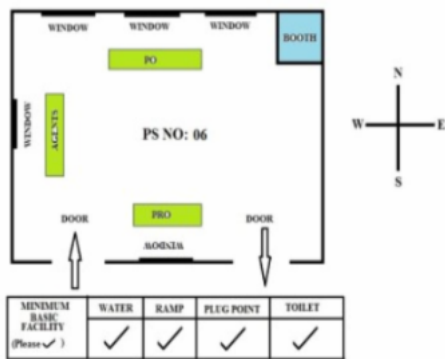

নির্বাচক নিবন্ধন আধিকারিকের স্বাক্ষর

Nazri Naksha

Google Map View

Polling Station Building Front View

Polling Station Front View

Cad View

Key MAP View

1 নাম : চায়না বিবি স্বামীর নাম: নুরজামান গাজী বাড়ির নং : n0204 বয়স : 31 লিঙ্গ : মহিলা	AMT0665562 ফটো উপলব্ধ	2 নাম : মনোয়ারা বেগম স্বামীর নাম: মোমজেদ আলি গাজী বাড়ির নং : n0015 বয়স : 51 লিঙ্গ : মহিলা	HVD1330737 ফটো উপলব্ধ	3 নাম : সাহানারা বিবি স্বামীর নাম: রবিউল ইসলাম মণ্ডল বাড়ির নং : n0015 বয়স : 55 লিঙ্গ : মহিলা	HVD0052548 ফটো উপলব্ধ
4 নাম : মোমজেদ আলী গাজী পিতার নাম: মসিরউদ্দিন গাজী বাড়ির নং : n0015 বয়স : 59 লিঙ্গ : পুরুষ	HVD0052522 ফটো উপলব্ধ	5 নাম : মফিজুল মণ্ডল স্বামীর নাম: মফিজুল আলি মণ্ডল বাড়ির নং : n0024 বয়স : 32 লিঙ্গ : পুরুষ	AMT0665505 ফটো উপলব্ধ	6 নাম : মফিজুল মণ্ডল স্বামীর নাম: মফিজুল আলি মণ্ডল বাড়ির নং : n0024 বয়স : 32 লিঙ্গ : পুরুষ	AMT0533612 ফটো উপলব্ধ
7 নাম : আব্দুল্লা আল ফারুক পিতার নাম: আব্দুল মোতালেব মন্ডল বাড়ির নং : 123 বয়স : 38 লিঙ্গ : পুরুষ	HVD3797800 ফটো উপলব্ধ	8 নাম : আব্দুল্লা মাসুম পিতার নাম: মোহাম্মদ আলি বাড়ির নং : n0024 বয়স : 38 লিঙ্গ : মহিলা	AMT0267211 ফটো উপলব্ধ	9 নাম : বিবি মাফুজা স্বামীর নাম: মোতালেব মণ্ডল বাড়ির নং : n0024 বয়স : 53 লিঙ্গ : মহিলা	HVD0053157 ফটো উপলব্ধ
10 নাম : মোতালেব মন্ডল পিতার নাম: আলোম মন্ডল বাড়ির নং : n0024 বয়স : 67 লিঙ্গ : পুরুষ	HVD0053124 ফটো উপলব্ধ	11 নাম : মোহাম্মদ মন্ডল পিতার নাম: আলোম মন্ডল বাড়ির নং : n0024 বয়স : 75 লিঙ্গ : পুরুষ	HVD0053116 ফটো উপলব্ধ	12 নাম : আজাউর রহমান পিতার নাম: বজলুর রহমান বাড়ির নং : n0017 বয়স : 32 লিঙ্গ : পুরুষ	AMT0665422 ফটো উপলব্ধ
13 নাম : বেগম হালিমা স্বামীর নাম: বজলুর রহমান বিশ্বাস বাড়ির নং : n0017 বয়স : 53 লিঙ্গ : মহিলা	HVD0052829 ফটো উপলব্ধ	14 নাম : বজলুর রহমান বিশ্বাস পিতার নাম: তোহিদ বিশ্বাস বাড়ির নং : n0017 বয়স : 59 লিঙ্গ : পুরুষ	HVD0052811 ফটো উপলব্ধ	15 নাম : মনিরুল মন্ডল মায়ের নাম: ছালেহা বিবি মন্ডল বাড়ির নং : n0098 বয়স : 31 লিঙ্গ : পুরুষ	AMT0809020 ফটো উপলব্ধ
16 নাম : আফিরুল মন্ডল মায়ের নাম: নুরুল মন্ডল বাড়ির নং : n0098 বয়স : 33 লিঙ্গ : পুরুষ	AMT0665406 ফটো উপলব্ধ	17 নাম : আফিরুল মন্ডল পিতার নাম: নূর মহম্মদ বাড়ির নং : n0098 বয়স : 33 লিঙ্গ : পুরুষ	AMT0665091 ফটো উপলব্ধ	18 নাম : ফারুক মন্ডল মায়ের নাম: আইরিন বিবি বাড়ির নং : n0098 বয়স : 32 লিঙ্গ : পুরুষ	AMT0809053 ফটো উপলব্ধ
19 নাম : মামুদ মায়ের নাম: আইরিন বিবি বাড়ির নং : n0098 বয়স : 36 লিঙ্গ : পুরুষ	AMT0004812 ফটো উপলব্ধ	20 নাম : তানজিলা খাতুন (বিবি) স্বামীর নাম: রফিকুল বাড়ির নং : n0098 বয়স : 33 লিঙ্গ : মহিলা	AMT0808741 ফটো উপলব্ধ	21 নাম : রফিকুল মায়ের নাম: আইরিন বিবি বাড়ির নং : n0098 বয়স : 33 লিঙ্গ : পুরুষ	AMT0004804 ফটো উপলব্ধ
22 নাম : নাসিরউদ্দিন মণ্ডল পিতার নাম: নূর মহম্মদ মণ্ডল বাড়ির নং : n0098 বয়স : 43 লিঙ্গ : পুরুষ	HVD3694171 ফটো উপলব্ধ	23 নাম : অহীরান বিবি পিতার নাম: সুলামান মন্ডল বাড়ির নং : n0098 বয়স : 65 লিঙ্গ : মহিলা	HVD0054296 ফটো উপলব্ধ	24 নাম : ছালেহা বিবি স্বামীর নাম: নূরমহম্মদ মণ্ডল বাড়ির নং : n0098 বয়স : 69 লিঙ্গ : মহিলা	HVD0054312 ফটো উপলব্ধ
25 নাম : রেশমা পারভীন স্বামীর নাম: মোহাম্মদ ফয়েজুল হোসেন বাড়ির নং : n0094 বয়স : 38 লিঙ্গ : মহিলা	AMT0004887 ফটো উপলব্ধ	26 নাম : হালিমা বিবি স্বামীর নাম: নূর ইসলাম মণ্ডল বাড়ির নং : n0033 বয়স : 50 লিঙ্গ : মহিলা	HVD0052233 ফটো উপলব্ধ	27 নাম : নূর ইসলাম মন্ডল পিতার নাম: দীনমহম্মদ মন্ডল বাড়ির নং : n0033 বয়স : 57 লিঙ্গ : পুরুষ	HVD0052241 ফটো উপলব্ধ
28 নাম : মোঃ সাইফুল ইসলাম গাজী পিতার নাম: মোঃ আবদুল সাত্তার গাজী বাড়ির নং : n0004 বয়স : 42 লিঙ্গ : পুরুষ	HVD2257889 ফটো উপলব্ধ	29 নাম : ছপুরা বেগম স্বামীর নাম: ইয়ার আলি মণ্ডল বাড়ির নং : n0035 বয়স : 71 লিঙ্গ : মহিলা	HVD0053199 ফটো উপলব্ধ	30 নাম : মাদার আলি মায়ের নাম: জিয়ারা বিবি বাড়ির নং : n0028 বয়স : 40 লিঙ্গ : পুরুষ	AMT0004796 ফটো উপলব্ধ