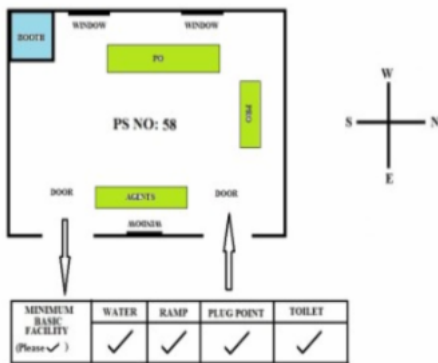

নির্বাচক নিবন্ধন আধিকারিকের স্বাক্ষর

Nazri Naksha

Google Map View

Polling Station Building Front View

Polling Station Front View

Cad View

Key MAP View

1 নাম : মমতাজ খাতুন বিবি স্বামীর নাম : সাহাজান মন্ডল বাড়ির নং : n0023 বয়স : 41 লিঙ্গ : মহিলা	AMT0044297 ফটো উপলব্ধ	2 নাম : সাহাজান মন্ডল পিতার নাম : মোকছেদ আলি মন্ডল বাড়ির নং : n0023 বয়স : 48 লিঙ্গ : পুরুষ	HVD2284685 ফটো উপলব্ধ	3 নাম : খাদিজা বিবি মোল্লা স্বামীর নাম : রসিদ মোল্লা বাড়ির নং : n0023 বয়স : 49 লিঙ্গ : মহিলা	HVD3440310 ফটো উপলব্ধ
4 নাম : রোমজান আলি মন্ডল পিতার নাম : মোকছেদ আলি মন্ডল বাড়ির নং : n0023 বয়স : 52 লিঙ্গ : পুরুষ	HVD0107854 ফটো উপলব্ধ	5 নাম : রত্না দত্ত স্বামীর নাম : প্রিয়নাথ দত্ত বাড়ির নং : n0023 বয়স : 42 লিঙ্গ : মহিলা	HVD3440302 ফটো উপলব্ধ	6 নাম : প্রিয়নাথ দত্ত পিতার নাম : সত্যচরণ দত্ত বাড়ির নং : n0023 বয়স : 54 লিঙ্গ : পুরুষ	HVD1334010 ফটো উপলব্ধ
7 নাম : অনিমা দত্ত স্বামীর নাম : সোমনাথ দত্ত বাড়ির নং : n0023 বয়স : 45 লিঙ্গ : মহিলা	HVD2784072 ফটো উপলব্ধ	8 নাম : সোমনাথ দত্ত পিতার নাম : সত্যচরণ দত্ত বাড়ির নং : n0023 বয়স : 56 লিঙ্গ : পুরুষ	HVD0107813 ফটো উপলব্ধ	9 নাম : আঞ্জুমান নেছা বিবি স্বামীর নাম : মোকছেদ আলি বাড়ির নং : n0023 বয়স : 66 লিঙ্গ : মহিলা	HVD0107847 ফটো উপলব্ধ
10 নাম : মরিয়ম বেগম স্বামীর নাম : আবেদ আলি মন্ডল বাড়ির নং : n0023 বয়স : 41 লিঙ্গ : মহিলা	AMT0044032 ফটো উপলব্ধ	11 নাম : সামিম আকতার পিতার নাম : নুর আলি বাড়ির নং : n0154 বয়স : 32 লিঙ্গ : পুরুষ	AMT0426908 ফটো উপলব্ধ	12 নাম : নুর আলি পিতার নাম : আয়ুব আলি বাড়ির নং : n0154 বয়স : 65 লিঙ্গ : পুরুষ	HVD0111625 ফটো উপলব্ধ
13 নাম : আরিফা বিবি স্বামীর নাম : মিরাজুল ইসলাম বাড়ির নং : n0241 বয়স : 39 লিঙ্গ : মহিলা	AMT0427237 ফটো উপলব্ধ	14 নাম : জাহানারা বিবি স্বামীর নাম : সাহাজান সর্দার বাড়ির নং : n0238 বয়স : 43 লিঙ্গ : মহিলা	AMT0043836 ফটো উপলব্ধ	15 নাম : কামনুর নাহার খাতুন স্বামীর নাম : আনহার আলি গাজী বাড়ির নং : n0228 বয়স : 33 লিঙ্গ : মহিলা	AMT0427336 ফটো উপলব্ধ
16 নাম : রেবিনা বেগম স্বামীর নাম : জয়েদ আলি বাড়ির নং : n0198 বয়স : 49 লিঙ্গ : মহিলা	AMT0965293 ফটো উপলব্ধ	17 নাম : তাহেরা (খাতুন) বিবি স্বামীর নাম : জাকির হোসেন বাড়ির নং : n0185 বয়স : 32 লিঙ্গ : মহিলা	AMT0694398 ফটো উপলব্ধ	18 নাম : জাকির হোসেন পিতার নাম : জান মহম্মদ মন্ডল বাড়ির নং : n0185 বয়স : 34 লিঙ্গ : পুরুষ	AMT0427427 ফটো উপলব্ধ
19 নাম : আর্জমিরা বিবি স্বামীর নাম : আব্দুর রসিদ মণ্ডল বাড়ির নং : n0185 বয়স : 61 লিঙ্গ : মহিলা	HVD0107326 ফটো উপলব্ধ	20 নাম : মর্জিনা বিবি স্বামীর নাম : জানমহম্মদ মণ্ডল বাড়ির নং : n0185 বয়স : 63 লিঙ্গ : মহিলা	HVD0107318 ফটো উপলব্ধ	21 নাম : জেসমিনা বিবি স্বামীর নাম : আব্দুল ওহাব মন্ডল বাড়ির নং : n0207 বয়স : 53 লিঙ্গ : মহিলা	HVD0110825 ফটো উপলব্ধ
22 নাম : আব্দুল ওহাব মন্ডল পিতার নাম : হেমাতি আলি মন্ডল বাড়ির নং : n0207 বয়স : 59 লিঙ্গ : পুরুষ	HVD0110809 ফটো উপলব্ধ	23 নাম : রিজিয়াবিবি স্বামীর নাম : হেমাতি আলি মণ্ডল বাড়ির নং : n0207 বয়স : 81 লিঙ্গ : মহিলা	HVD0110817 ফটো উপলব্ধ	24 নাম : কামালউদ্দিন মন্ডল পিতার নাম : আব্দুল ওহাব মন্ডল বাড়ির নং : n0207 বয়স : 20 লিঙ্গ : পুরুষ	AMT1693282 ফটো উপলব্ধ
25 নাম : টুনু বিবি স্বামীর নাম : রফিক মোল্লা বাড়ির নং : n0130 বয়স : 61 লিঙ্গ : মহিলা	HVD0111914 ফটো উপলব্ধ	26 নাম : আনোয়ারাবিবি স্বামীর নাম : সোহরার মণ্ডল বাড়ির নং : n0130 বয়স : 81 লিঙ্গ : মহিলা	HVD0111906 ফটো উপলব্ধ	27 নাম : আলাউদ্দিন মোল্লা পিতার নাম : সুরাত আলি মোল্লা বাড়ির নং : n0130 বয়স : 42 লিঙ্গ : পুরুষ	HVD3440690 ফটো উপলব্ধ
28 নাম : জাহানারা বিবি স্বামীর নাম : আলাউদ্দিন মোল্লা বাড়ির নং : n0130 বয়স : 43 লিঙ্গ : মহিলা	AMT0293761 ফটো উপলব্ধ	29 নাম : ছালাউদ্দিন পিতার নাম : সুরাত আলি মোল্লা বাড়ির নং : n0130 বয়স : 42 লিঙ্গ : পুরুষ	HVD3804010 ফটো উপলব্ধ	30 নাম : আমিনা বিবি স্বামীর নাম : ছালাউদ্দিন বাড়ির নং : n0130 বয়স : 40 লিঙ্গ : মহিলা	AMT0044081 ফটো উপলব্ধ