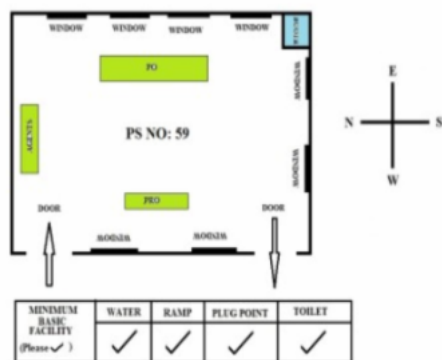

নির্বাচক নিবন্ধন আধিকারিকের স্বাক্ষর

Nazri Naksha

Google Map View

Polling Station Building Front View

Polling Station Front View

Cad View

Key MAP View

1 নাম : মোছাঃ বর্ণা খাতুন পিতার নাম: আব্দুল লতিফ তরফদার বাড়ির নং : এন0043 বয়স : 33 লিঙ্গ : মহিলা	AMT0808139 ফটো উপলব্ধ	2 নাম : রফিকুল ইসলাম পিতার নাম: আব্দুল হাভার মোস্তা বাড়ির নং : n0011 বয়স : 39 লিঙ্গ : পুরুষ	HVD1321967 ফটো উপলব্ধ	3 নাম : মাসুমা বিবি স্বামীর নাম: আয়ুব আলি মন্ডল বাড়ির নং : n0069 বয়স : 33 লিঙ্গ : মহিলা	AMT0834200 ফটো উপলব্ধ
4 নাম : আবেদিন মণ্ডল পিতার নাম: ফজের আলি মণ্ডল বাড়ির নং : n0069 বয়স : 44 লিঙ্গ : পুরুষ	HVD277886 ফটো উপলব্ধ	5 নাম : রূপবান বিবি স্বামীর নাম: আতিয়ার রহমান মণ্ডল বাড়ির নং : n0069 বয়স : 83 লিঙ্গ : মহিলা	HVD0089227 ফটো উপলব্ধ	6 নাম : ইসমাইল মন্ডল পিতার নাম: মোসলেম মন্ডল বাড়ির নং : n0052 বয়স : 51 লিঙ্গ : পুরুষ	HVD0091173 ফটো উপলব্ধ
7 নাম : ছলুদাবিবি স্বামীর নাম: মোসলেম মণ্ডল বাড়ির নং : n0052 বয়স : 66 লিঙ্গ : মহিলা	HVD0091181 ফটো উপলব্ধ	8 নাম : সালেমাবিবি স্বামীর নাম: দীনমহম্মদ মণ্ডল বাড়ির নং : n0047 বয়স : 67 লিঙ্গ : মহিলা	HVD0089755 ফটো উপলব্ধ	9 নাম : মেহেবুব মন্ডল পিতার নাম: মোছাঃবরী মন্ডল বাড়ির নং : n0032 বয়স : 32 লিঙ্গ : পুরুষ	AMT0833954 ফটো উপলব্ধ
10 নাম : মোতালেব মণ্ডল পিতার নাম: মোছাঃ বারী মণ্ডল বাড়ির নং : n0032 বয়স : 36 লিঙ্গ : পুরুষ	AMT0425942 ফটো উপলব্ধ	11 নাম : মোমেনা খাতুন পিতার নাম: মোছাঃ বারী মণ্ডল বাড়ির নং : n0032 বয়স : 38 লিঙ্গ : মহিলা	AMT0425934 ফটো উপলব্ধ	12 নাম : রহিমা বিবি স্বামীর নাম: মোছাঃ বারী মণ্ডল বাড়ির নং : n0032 বয়স : 55 লিঙ্গ : মহিলা	HVD0089912 ফটো উপলব্ধ
13 নাম : মোছাঃ বারী মন্ডল পিতার নাম: মুজিবর মন্ডল বাড়ির নং : n0032 বয়স : 63 লিঙ্গ : পুরুষ	HVD0089920 ফটো উপলব্ধ	14 নাম : বাবলু মণ্ডল পিতার নাম: ইদ্রিস আলি মণ্ডল বাড়ির নং : n0030 বয়স : 35 লিঙ্গ : পুরুষ	AMT0292326 ফটো উপলব্ধ	15 নাম : মোছাঃ সেরিনা বিবি স্বামীর নাম: সেখ আবুবক্বার বাড়ির নং : n0078 বয়স : 62 লিঙ্গ : মহিলা	HVD0091975 ফটো উপলব্ধ
16 নাম : সেখ আবুবক্বার পিতার নাম: সেখ আফতাবুদ্দিন বাড়ির নং : n0078 বয়স : 76 লিঙ্গ : পুরুষ	HVD0091967 ফটো উপলব্ধ	17 নাম : মেকাইল মন্ডল পিতার নাম: মুসা মিঞা মন্ডল বাড়ির নং : n0058 বয়স : 41 লিঙ্গ : পুরুষ	HVD3438579 ফটো উপলব্ধ	18 নাম : আবুল কালাম পিতার নাম: মৃত ইয়ার আলি বাড়ির নং : n0097 বয়স : 43 লিঙ্গ : পুরুষ	AMT0941732 ফটো উপলব্ধ
19 নাম : বনি আমিন পিতার নাম: মৃত ইয়ার আলি বাড়ির নং : n0097 বয়স : 62 লিঙ্গ : পুরুষ	HVD0090977 ফটো উপলব্ধ	20 নাম : আব্দুল খালেক পিতার নাম: আব্দুর রাজ্জাক বাড়ির নং : n0091 বয়স : 34 লিঙ্গ : পুরুষ	AMT0555367 ফটো উপলব্ধ	21 নাম : রোজিনা খাতুন মায়ের নাম: ফোজিলা বিবি বাড়ির নং : n0091 বয়স : 36 লিঙ্গ : মহিলা	AMT0215459 ফটো উপলব্ধ
22 নাম : সহানারা বিবি স্বামীর নাম: সফিউল ঢালী বাড়ির নং : n0091 বয়স : 50 লিঙ্গ : মহিলা	HVD2778413 ফটো উপলব্ধ	23 নাম : ফজিলাবিবি স্বামীর নাম: রাজ্জাক আলি মণ্ডল বাড়ির নং : n0091 বয়স : 54 লিঙ্গ : মহিলা	HVD0091223 ফটো উপলব্ধ	24 নাম : সালাম আলি মণ্ডল পিতার নাম: সাহিদুল ইসলাম মণ্ডল বাড়ির নং : n0018 বয়স : 37 লিঙ্গ : পুরুষ	AMT0425884 ফটো উপলব্ধ
25 নাম : মনোয়ারা বিবি স্বামীর নাম: সালাম আলি মন্ডল বাড়ির নং : n0138 বয়স : 38 লিঙ্গ : মহিলা	AMT0965764 ফটো উপলব্ধ	26 নাম : ফিরোজা বিবি স্বামীর নাম: বাবুর আলি মন্ডল বাড়ির নং : n0018 বয়স : 37 লিঙ্গ : মহিলা	AMT0043182 ফটো উপলব্ধ	27 নাম : বাবুর আলি মন্ডল পিতার নাম: সাহিদুল মন্ডল বাড়ির নং : n0018 বয়স : 41 লিঙ্গ : পুরুষ	HVD2778421 ফটো উপলব্ধ
28 নাম : তছলিমা বিবি স্বামীর নাম: আমিন মন্ডল বাড়ির নং : n0131 বয়স : 39 লিঙ্গ : মহিলা	AMT0425983 ফটো উপলব্ধ	29 নাম : মুনমুন প্রামানিক স্বামীর নাম: গোপাল বিশ্বাস বাড়ির নং : n0216 বয়স : 38 লিঙ্গ : মহিলা	CXW5230560 ফটো উপলব্ধ	30 নাম : সফিক আলি মায়ের নাম: শোভেজান বিবি বাড়ির নং : n0134 বয়স : 43 লিঙ্গ : পুরুষ	HVD2802536 ফটো উপলব্ধ