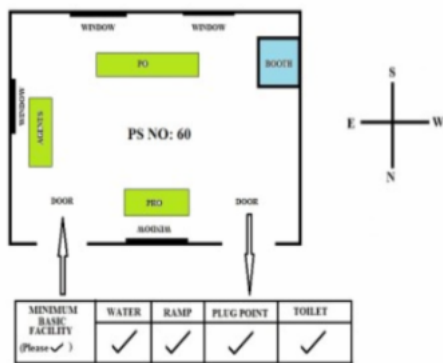

নির্বাচক নিবন্ধন আধিকারিকের স্বাক্ষর

Nazri Naksha

Google Map View

Polling Station Building Front View

Polling Station Front View

Cad View

Key MAP View

1 নাম : সফিকুল ইসলাম মন্ডল পিতার নাম: নূর মহম্মাদ মন্ডল বাড়ির নং : n0005 বয়স : 38 লিঙ্গ : পুরুষ	HVD3255098 ফটো উপলব্ধ	2 নাম : রওশানুন্নাহা বিবি মন্ডল স্বামীর নাম: নজরুল ইসলাম মন্ডল বাড়ির নং : n0005 বয়স : 39 লিঙ্গ : মহিলা	HVD3254927 ফটো উপলব্ধ	3 নাম : নজরুল ইসলাম মন্ডল পিতার নাম: নূর মহম্মাদ মন্ডল বাড়ির নং : n0005 বয়স : 54 লিঙ্গ : পুরুষ	HVD0101147 ফটো উপলব্ধ
4 নাম : মর্জিনা বিবি স্বামীর নাম: নূর মহম্মাদ মন্ডল বাড়ির নং : n0005 বয়স : 69 লিঙ্গ : মহিলা	HVD0101162 ফটো উপলব্ধ	5 নাম : রজিনা বিবি স্বামীর নাম: আব্বাস উদ্দিন মন্ডল বাড়ির নং : n0111 বয়স : 39 লিঙ্গ : মহিলা	HVD3702974 ফটো উপলব্ধ	6 নাম : মৌসুমি পারভীন স্বামীর নাম: আজিবুল মন্ডল বাড়ির নং : n0048 বয়স : 29 লিঙ্গ : মহিলা	AMT0966077 ফটো উপলব্ধ
7 নাম : আজিবুল মন্ডল পিতার নাম: শুকুর আলি মন্ডল বাড়ির নং : n0048 বয়স : 33 লিঙ্গ : পুরুষ	AMT0695171 ফটো উপলব্ধ	8 নাম : বাপ্পা মন্ডল পিতার নাম: শুকুর আলি মন্ডল বাড়ির নং : n0048 বয়স : 36 লিঙ্গ : পুরুষ	AMT0695163 ফটো উপলব্ধ	9 নাম : সহিদুল ইসলাম মোল্লা পিতার নাম: সুবিদ আলি মোল্লা বাড়ির নং : n0059 বয়স : 47 লিঙ্গ : পুরুষ	HVD1335181 ফটো উপলব্ধ
10 নাম : রেহেনা খাতুন পিতার নাম: জয়নদ্দীন মোল্লা বাড়ির নং : n0057 বয়স : 40 লিঙ্গ : মহিলা	HVD3439486 ফটো উপলব্ধ	11 নাম : মনোয়ারা (খাতুন) বিবি স্বামীর নাম: আয়নুল মোল্লা বাড়ির নং : n0057 বয়স : 46 লিঙ্গ : মহিলা	AMT0695361 ফটো উপলব্ধ	12 নাম : আয়নুল মোল্লা পিতার নাম: জয়নদ্দীন মোল্লা বাড়ির নং : n0057 বয়স : 63 লিঙ্গ : পুরুষ	HVD0100016 ফটো উপলব্ধ
13 নাম : তুহিনা বিবি স্বামীর নাম: মাফজার মনি বাড়ির নং : n0034 বয়স : 51 লিঙ্গ : মহিলা	HVD0100123 ফটো উপলব্ধ	14 নাম : রেহেনা খাতুন (বিবি) স্বামীর নাম: সাবুর আলি মনি বাড়ির নং : n0032 বয়স : 37 লিঙ্গ : মহিলা	HVD3803152 ফটো উপলব্ধ	15 নাম : সাসের আলি মনি পিতার নাম: রইছদ্দীন মনি বাড়ির নং : n0032 বয়স : 43 লিঙ্গ : পুরুষ	HVD2283554 ফটো উপলব্ধ
16 নাম : সাবুর আলি মনি পিতার নাম: রইছদ্দীন মনি বাড়ির নং : n0032 বয়স : 44 লিঙ্গ : পুরুষ	HVD2283547 ফটো উপলব্ধ	17 নাম : বাবুর আলি মনি পিতার নাম: রইছদ্দীন মনি বাড়ির নং : n0032 বয়স : 51 লিঙ্গ : পুরুষ	HVD0100701 ফটো উপলব্ধ	18 নাম : ফুলজানবিবি স্বামীর নাম: রইছদ্দীন মনি বাড়ির নং : n0032 বয়স : 66 লিঙ্গ : মহিলা	HVD0100719 ফটো উপলব্ধ
19 নাম : কহিনুর (খাতুন) বিবি মন্ডল স্বামীর নাম: রবিউল ইসলাম মন্ডল বাড়ির নং : n0011 বয়স : 37 লিঙ্গ : মহিলা	AMT0555862 ফটো উপলব্ধ	20 নাম : মায়ানুর বিবি স্বামীর নাম: তরিকুল ইসলাম মন্ডল বাড়ির নং : n0011 বয়স : 38 লিঙ্গ : মহিলা	AMT0043778 ফটো উপলব্ধ	21 নাম : তরিকুল ইসলাম মন্ডল মায়ের নাম: জামেলা বিবি বাড়ির নং : n0011 বয়স : 40 লিঙ্গ : পুরুষ	HVD3254992 ফটো উপলব্ধ
22 নাম : আলাউদ্দিন মন্ডল পিতার নাম: শুকুর আলি মন্ডল বাড়ির নং : n0048 বয়স : 41 লিঙ্গ : পুরুষ	HVD3698537 ফটো উপলব্ধ	23 নাম : সাহারা বিবি মনি স্বামীর নাম: বাবুর আলি মনি বাড়ির নং : n0085 বয়স : 46 লিঙ্গ : মহিলা	HVD2282259 ফটো উপলব্ধ	24 নাম : মোঃ সাহাবুদ্দিন মনি পিতার নাম: বাবুর আলি মনি বাড়ির নং : n0040 বয়স : 35 লিঙ্গ : পুরুষ	AMT0293068 ফটো উপলব্ধ
25 নাম : মাসকুরা মুন্সী স্বামীর নাম: আমীর আলী মুন্সী বাড়ির নং : n0043 বয়স : 55 লিঙ্গ : মহিলা	HVD3439635 ফটো উপলব্ধ	26 নাম : গিয়াসউদ্দিন মুন্সী পিতার নাম: খায়ের মুন্সী বাড়ির নং : n0043 বয়স : 40 লিঙ্গ : পুরুষ	AMT0695106 ফটো উপলব্ধ	27 নাম : জালালউদ্দীন মুন্সী পিতার নাম: খায়ের মুন্সী বাড়ির নং : n0043 বয়স : 49 লিঙ্গ : পুরুষ	HVD3439643 ফটো উপলব্ধ
28 নাম : নাসীর আলী মুন্সী পিতার নাম: খায়ের মুন্সী বাড়ির নং : n0043 বয়স : 59 লিঙ্গ : পুরুষ	HVD1860576 ফটো উপলব্ধ	29 নাম : কুতুব উদ্দিন মুন্সী মায়ের নাম: আচিয়া বিবি বাড়ির নং : n0043 বয়স : 55 লিঙ্গ : পুরুষ	HVD2781268 ফটো উপলব্ধ	30 নাম : সালাউদ্দিন মনি মায়ের নাম: আলেকজান বিবি বাড়ির নং : n0031 বয়স : 30 লিঙ্গ : পুরুষ	AMT0834606 ফটো উপলব্ধ