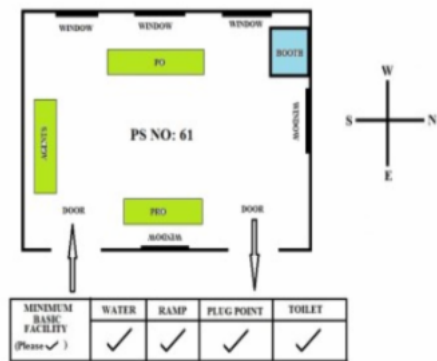

নির্বাচক নিবন্ধন আধিকারিকের স্বাক্ষর

Nazri Naksha

Google Map View

Polling Station Building Front View

Polling Station Front View

Cad View

Key MAP View

| | | | | | | | | |
|--|------------------|------------|--|------------------|------------|---|------------|------------|
| 1 নাম : খাদিজা খাতুন স্বামীর নাম: মুস্তাক আলি গাজী বাড়ির নং : n0155 বয়স : 44 লিঙ্গ : মহিলা | AMT0048504 | ফটো উপলব্ধ | 2 নাম : আমানুল হক গোলদার পিতার নাম: আব্দুস সামাদ বাড়ির নং : n00133 বয়স : 39 লিঙ্গ : পুরুষ | HVD2783884 | ফটো উপলব্ধ | 3 নাম : মাসুদার রহমান পিতার নাম: মতিয়ার রহমান বাড়ির নং : n0038 বয়স : 54 লিঙ্গ : পুরুষ | AMT1383546 | ফটো উপলব্ধ |
| 4 নাম : মাহাবুবুর রহমান পিতার নাম: মতিয়ার রহমান বাড়ির নং : n0038 বয়স : 33 লিঙ্গ : পুরুষ | AMT0556605 | ফটো উপলব্ধ | 5 নাম : আব্দুল আজিজ পিতার নাম: খবিরদ্দিন আহমেদ বাড়ির নং : n0050 বয়স : 73 লিঙ্গ : পুরুষ | HVD0107003 | ফটো উপলব্ধ | 6 নাম : নাহিদ পারভীন স্বামীর নাম: আব্দুল আজিজ বাড়ির নং : n0050 বয়স : 56 লিঙ্গ : মহিলা | HVD2284347 | ফটো উপলব্ধ |
| 7 নাম : মালিকা বেগম স্বামীর নাম: আবদুল্লাহ আল মাসুম বাড়ির নং : n0051 বয়স : 62 লিঙ্গ : মহিলা | HVD1333467 | ফটো উপলব্ধ | 8 নাম : সেলিমা বিবি স্বামীর নাম: মুন্না গোলদার বাড়ির নং : n0033 বয়স : 34 লিঙ্গ : মহিলা | AMT0294322 | ফটো উপলব্ধ | 9 নাম : মুন্না গোলদার পিতার নাম: আবুতালেব গোলদার বাড়ির নং : n0033 বয়স : 35 লিঙ্গ : পুরুষ | AMT0215848 | ফটো উপলব্ধ |
| 10 নাম : অজুফা বিবি স্বামীর নাম: মোস্তাকিন গোলদার বাড়ির নং : n0033 বয়স : 42 লিঙ্গ : মহিলা | HVD3698891 | ফটো উপলব্ধ | 11 নাম : মোস্তাকিন গোলদার পিতার নাম: আবু তালেব গোলদার বাড়ির নং : n0033 বয়স : 43 লিঙ্গ : পুরুষ | HVD2284339 | ফটো উপলব্ধ | 12 নাম : হালিমা বিবি স্বামীর নাম: আবুতালেব গোলদার বাড়ির নং : n0033 বয়স : 67 লিঙ্গ : মহিলা | HVD0105247 | ফটো উপলব্ধ |
| 13 নাম : আরিজুল রহমান গোলদার পিতার নাম: আতিয়ার রহমান গোলদার বাড়ির নং : n0041 বয়স : 34 লিঙ্গ : পুরুষ | AMT0427849 | ফটো উপলব্ধ | 14 নাম : আফরোজা বিবি স্বামীর নাম: মিজানুর রহমান গোলদার বাড়ির নং : n0041 বয়স : 38 লিঙ্গ : মহিলা | HVD3698867 | ফটো উপলব্ধ | 15 নাম : মিজানুর রহমান গোলদার পিতার নাম: আতিয়ার রহমান গোলদার বাড়ির নং : n0041 বয়স : 47 লিঙ্গ : পুরুষ | AMT1373331 | ফটো উপলব্ধ |
| 16 নাম : হাফিজুর রহমান পিতার নাম: আজিজুর রহমান বাড়ির নং : n0040 বয়স : 51 লিঙ্গ : পুরুষ | WB/14/095/060034 | ফটো উপলব্ধ | 17 নাম : সাকেরাবিবি স্বামীর নাম: মুজিবুর গোলদার বাড়ির নং : n0037 বয়স : 76 লিঙ্গ : মহিলা | HVD0105361 | ফটো উপলব্ধ | 18 নাম : সামিয়ুন মল্লিক পিতার নাম: আব্দুল বারী মল্লিক বাড়ির নং : n0166 বয়স : 41 লিঙ্গ : পুরুষ | HVD3698719 | ফটো উপলব্ধ |
| 19 নাম : সাহিনা সুলতানা পিতার নাম: আব্দুল বারী মল্লিক বাড়ির নং : n0166 বয়স : 42 লিঙ্গ : মহিলা | AMT0427708 | ফটো উপলব্ধ | 20 নাম : শর্মিলা কাবাসী স্বামীর নাম: শুভেন্দু কাবাসী বাড়ির নং : n0166 বয়স : 47 লিঙ্গ : মহিলা | HVD3439957 | ফটো উপলব্ধ | 21 নাম : খালিদ বিন আমিন পিতার নাম: আব্দুল্লা আল আমিন বাড়ির নং : n0091 বয়স : 35 লিঙ্গ : পুরুষ | AMT0294520 | ফটো উপলব্ধ |
| 22 নাম : আলোয়া বিবি স্বামীর নাম: মোঃ মহিউদ্দিন আফছার বাড়ির নং : n0078 বয়স : 60 লিঙ্গ : মহিলা | HVD0106773 | ফটো উপলব্ধ | 23 নাম : মোঃ মহিউদ্দিন আফছার পিতার নাম: মস্তাজ আলি মণ্ডল বাড়ির নং : n0078 বয়স : 65 লিঙ্গ : পুরুষ | HVD0106765 | ফটো উপলব্ধ | 24 নাম : আব্দুল্লা আল হালিম পিতার নাম: রওনাক আলি বাড়ির নং : n0147 বয়স : 37 লিঙ্গ : পুরুষ | AMT0695619 | ফটো উপলব্ধ |
| 25 নাম : মমতাজ বেগম মন্ডল স্বামীর নাম: সাহেব আলি মন্ডল বাড়ির নং : n0124 বয়স : 58 লিঙ্গ : মহিলা | HVD3440153 | ফটো উপলব্ধ | E2 26 নাম : রাবেয়া বিবি স্বামীর নাম: মোক হুদ আলি মণ্ডল বাড়ির নং : n0124 বয়স : 81 লিঙ্গ : মহিলা | WB/14/095/060019 | ফটো উপলব্ধ | 27 নাম : নারগীস বিবি স্বামীর নাম: সাহাজান আলি মন্ডল বাড়ির নং : n0123 বয়স : 38 লিঙ্গ : মহিলা | HVD3803434 | ফটো উপলব্ধ |
| 28 নাম : সাহাজান আলি মণ্ডল পিতার নাম: আনোয়ার আলী মণ্ডল বাড়ির নং : n0123 বয়স : 46 লিঙ্গ : পুরুষ | HVD2782530 | ফটো উপলব্ধ | 29 নাম : ছায়রানু বিবি স্বামীর নাম: আনোয়ার আলি মণ্ডল বাড়ির নং : n0123 বয়স : 66 লিঙ্গ : মহিলা | HVD0106104 | ফটো উপলব্ধ | 30 নাম : তাছলিমা বিবি স্বামীর নাম: জাহাঙ্গীর মন্ডল বাড়ির নং : n0123 বয়স : 36 লিঙ্গ : মহিলা | AMT0215913 | ফটো উপলব্ধ |