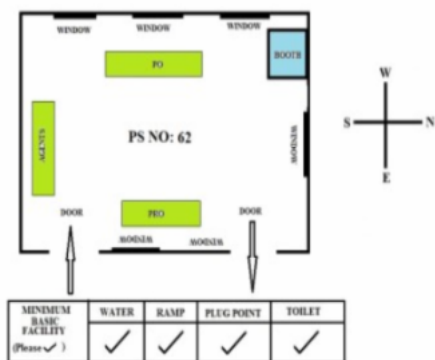

নির্বাচক নিবন্ধন আধিকারিকের স্বাক্ষর

Nazri Naksha

Google Map View

Polling Station Building Front View

Polling Station Front View

Cad View

Key MAP View

1 নাম : সহরজান বিবি স্বামীর নাম: ছামাদ আলি মন্ডল বাড়ির নং : n0054 বয়স : 91 লিঙ্গ : মহিলা	HVD2776581 ফটো উপলব্ধ	2 নাম : আমজাদ আলি পিতার নাম: আতর আলি গাজী বাড়ির নং : n0026 বয়স : 33 লিঙ্গ : পুরুষ	AMT0428607 ফটো উপলব্ধ	3 নাম : তনুজা বিবি স্বামীর নাম: ইউছোপ আলি গাজী বাড়ির নং : n0026 বয়স : 36 লিঙ্গ : মহিলা	AMT0427906 ফটো উপলব্ধ
4 নাম : ইউনুস আলি মন্ডল পিতার নাম: ইয়ার আলি মন্ডল বাড়ির নং : n0026 বয়স : 42 লিঙ্গ : পুরুষ	HVD3437811 ফটো উপলব্ধ	5 নাম : রাজ্জাক মন্ডল পিতার নাম: মোঃ সাহাজুদীন মন্ডল বাড়ির নং : n0026 বয়স : 42 লিঙ্গ : পুরুষ	AMT0696146 ফটো উপলব্ধ	6 নাম : জাহেরাবিবি স্বামীর নাম: ইয়ার আলি গাজী বাড়ির নং : n0026 বয়স : 56 লিঙ্গ : মহিলা	HVD0084947 ফটো উপলব্ধ
7 নাম : পুটুবিবি স্বামীর নাম: আতর গাজী বাড়ির নং : n0026 বয়স : 56 লিঙ্গ : মহিলা	HVD0084939 ফটো উপলব্ধ	8 নাম : ইয়ারআলি গাজী পিতার নাম: রাহাতুল্লা গাজী বাড়ির নং : n0026 বয়স : 59 লিঙ্গ : পুরুষ	HVD0084921 ফটো উপলব্ধ	9 নাম : আতর আলি গাজী পিতার নাম: রাহাতুল্লা গাজী বাড়ির নং : n0026 বয়স : 62 লিঙ্গ : পুরুষ	HVD0084913 ফটো উপলব্ধ
10 নাম : হাসান মন্ডল পিতার নাম: ছামছুর আলি মন্ডল বাড়ির নং : n0051 বয়স : 51 লিঙ্গ : পুরুষ	HVD0086215 ফটো উপলব্ধ	11 নাম : আকিলা বিবি স্বামীর নাম: ছামছুর আলি মন্ডল বাড়ির নং : n0051 বয়স : 69 লিঙ্গ : মহিলা	HVD1334556 ফটো উপলব্ধ	12 নাম : মোছাঃ মামনি বেগম মন্ডল স্বামীর নাম: মোঃ আবদুল্লা আল মাহমুদ মণ্ডল বাড়ির নং : n0048 বয়স : 47 লিঙ্গ : মহিলা	HVD1859420 ফটো উপলব্ধ
13 নাম : মোমেনা বেগম স্বামীর নাম: বাবর আলি মন্ডল বাড়ির নং : n0048 বয়স : 86 লিঙ্গ : মহিলা	HVD0085688 ফটো উপলব্ধ	14 নাম : মোঃ আশিক বিল্লা পিতার নাম: মোঃ আসরাফ আলি বাড়ির নং : n0279 বয়স : 30 লিঙ্গ : পুরুষ	AMT0834994 ফটো উপলব্ধ	15 নাম : খাদিজা বিবি স্বামীর নাম: হাসানুর রহমান মন্ডল বাড়ির নং : n0279 বয়স : 33 লিঙ্গ : মহিলা	AMT0428854 ফটো উপলব্ধ
16 নাম : হাফিজুর ইসলাম পিতার নাম: মোকছেদ আলি মন্ডল বাড়ির নং : 0104 বয়স : 36 লিঙ্গ : পুরুষ	AMT0428094 ফটো উপলব্ধ	17 নাম : পদ্মা বিবি (খাতুন) স্বামীর নাম: মোসারেফ মন্ডল বাড়ির নং : n0279 বয়স : 36 লিঙ্গ : মহিলা	AMT0428797 ফটো উপলব্ধ	18 নাম : তানজুরা বিবি স্বামীর নাম: রফিকুল মন্ডল বাড়ির নং : n0279 বয়স : 43 লিঙ্গ : মহিলা	AMT0428029 ফটো উপলব্ধ
19 নাম : আব্দুল খালেক মন্ডল পিতার নাম: গয়ছদ্দিন মন্ডল বাড়ির নং : n0279 বয়স : 39 লিঙ্গ : পুরুষ	HVD2777746 ফটো উপলব্ধ	20 নাম : সুমিতা মণ্ডল স্বামীর নাম: দেবজিৎ মণ্ডল বাড়ির নং : n0279 বয়স : 42 লিঙ্গ : মহিলা	HVD3697703 ফটো উপলব্ধ	21 নাম : মোঃ আবদুল্লা আল মাহমুদ পিতার নাম: বাবর আলি মন্ডল বাড়ির নং : 0048 বয়স : 57 লিঙ্গ : পুরুষ	HVD0085670 ফটো উপলব্ধ
22 নাম : মোজিবুর বিবি স্বামীর নাম: রাসিদ আলি বাড়ির নং : n0168 বয়স : 43 লিঙ্গ : মহিলা	AMT0427856 ফটো উপলব্ধ	23 নাম : ফাতেমা খাতুন পিতার নাম: জমাত আলি বাড়ির নং : n0165 বয়স : 43 লিঙ্গ : মহিলা	AMT0045625 ফটো উপলব্ধ	24 নাম : পাপিয়া মণ্ডল পিতার নাম: প্রহ্লাদ মণ্ডল বাড়ির নং : n0063 বয়স : 32 লিঙ্গ : মহিলা	AMT0695791 ফটো উপলব্ধ
25 নাম : প্রসেনজিত মণ্ডল পিতার নাম: প্রহ্লাদ মণ্ডল বাড়ির নং : n0063 বয়স : 34 লিঙ্গ : পুরুষ	AMT0427997 ফটো উপলব্ধ	26 নাম : মুজিবর রহমান পিতার নাম: জোবেদ আলি মণ্ডল বাড়ির নং : n0063 বয়স : 34 লিঙ্গ : পুরুষ	AMT0427989 ফটো উপলব্ধ	27 নাম : ছায়রা খাতুন স্বামীর নাম: রফিকুল মণ্ডল বাড়ির নং : n0063 বয়স : 31 লিঙ্গ : মহিলা	AMT0696021 ফটো উপলব্ধ
28 নাম : রফিকুল মণ্ডল পিতার নাম: জোবেদ আলি মণ্ডল বাড়ির নং : n0063 বয়স : 38 লিঙ্গ : পুরুষ	AMT0427971 ফটো উপলব্ধ	29 নাম : রুপাজান বিবি স্বামীর নাম: জোবেদ মণ্ডল বাড়ির নং : n0063 বয়স : 59 লিঙ্গ : মহিলা	HVD1334093 ফটো উপলব্ধ	30 নাম : প্রহ্লাদ মন্ডল পিতার নাম: শান্তিরাম মন্ডল বাড়ির নং : n0063 বয়স : 66 লিঙ্গ : পুরুষ	HVD1332758 ফটো উপলব্ধ