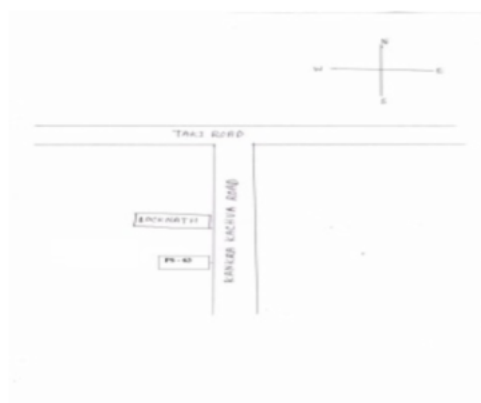

নির্বাচক নিবন্ধন আধিকারিকের স্বাক্ষর

Nazri Naksha

Google Map View

Polling Station Building Front View

Polling Station Front View

Cad View

Key MAP View

1 নাম : মোস্তাকিন মন্ডল মায়ের নাম : অভিরন বিবি বাড়ির নং : n0014 বয়স : 40 লিঙ্গ : পুরুষ	AMT0835710 ফটো উপলব্ধ	2 নাম : ছালেমা খাতুন বিবি স্বামীর নাম : মহম্মদ হোসেন বাড়ির নং : n0014 বয়স : 39 লিঙ্গ : মহিলা	AMT0696757 ফটো উপলব্ধ	3 নাম : মহম্মদ হোসেন পিতার নাম : মোঃ ইমাম বকর বাড়ির নং : n0014 বয়স : 40 লিঙ্গ : মহিলা	AMT0557454 ফটো উপলব্ধ
4 নাম : অভিরনবিবি স্বামীর নাম : ইমামবকর মন্ডল বাড়ির নং : n0014 বয়স : 67 লিঙ্গ : মহিলা	WB/14/095/069648 ফটো উপলব্ধ	5 নাম : ফেরদৌসি বিবি স্বামীর নাম : আব্দুল ছালাম সেখ বাড়ির নং : n0006 বয়স : 39 লিঙ্গ : মহিলা	AMT0216234 ফটো উপলব্ধ	6 নাম : পারুলি খাতুন পিতার নাম : মুজিবর রহমান বাড়ির নং : n0008 বয়স : 39 লিঙ্গ : মহিলা	AMT0216200 ফটো উপলব্ধ
7 নাম : জহিরুল কাদের পিতার নাম : মুজিবর রহমান কাজী বাড়ির নং : n0008 বয়স : 39 লিঙ্গ : পুরুষ	AMT0696674 ফটো উপলব্ধ	8 নাম : সরিফা বিবি স্বামীর নাম : মুফতী আব্দুল রসিদ বাড়ির নং : n0025 বয়স : 54 লিঙ্গ : মহিলা	HVD0118752 ফটো উপলব্ধ	9 নাম : মুফতি মেহেদী হাসান পিতার নাম : মুফতি আব্দুল রসিদ বাড়ির নং : n0025 বয়স : 33 লিঙ্গ : পুরুষ	AMT0696690 ফটো উপলব্ধ
10 নাম : মুফতী আব্দুল হাকিম পিতার নাম : মুফতী আব্দুল বারী বাড়ির নং : n0027 বয়স : 80 লিঙ্গ : পুরুষ	HVD3442035 ফটো উপলব্ধ	11 নাম : রহিমা বিবি স্বামীর নাম : আব্দুল হাকিম মুফতী বাড়ির নং : n0027 বয়স : 73 লিঙ্গ : মহিলা	HVD3442043 ফটো উপলব্ধ	12 নাম : মুফতি আব্দুল হান্নান পিতার নাম : মুফতি আব্দুল হাকিম বাড়ির নং : n0027 বয়স : 41 লিঙ্গ : পুরুষ	HVD1337484 ফটো উপলব্ধ
13 নাম : মুফতী আব্দুল আজিজ পিতার নাম : মুফতী আব্দুল হাকিম বাড়ির নং : n0027 বয়স : 39 লিঙ্গ : পুরুষ	AMT0835702 ফটো উপলব্ধ	14 নাম : ফতেমা বিবি স্বামীর নাম : আব্দুল হান্নান মুফতী বাড়ির নং : n0027 বয়স : 42 লিঙ্গ : মহিলা	HVD3256575 ফটো উপলব্ধ	15 নাম : মুফতী আক্তিজুল্যা পিতার নাম : মুফতী আব্দুল হাকিম বাড়ির নং : n0027 বয়স : 39 লিঙ্গ : পুরুষ	AMT0966663 ফটো উপলব্ধ
16 নাম : সাহিনুর (খাতুন) বিবি স্বামীর নাম : মাকলুকার রহমান সেখ বাড়ির নং : n0070 বয়স : 37 লিঙ্গ : মহিলা	AMT0295436 ফটো উপলব্ধ	17 নাম : মুফতি আব্দুল জলিল পিতার নাম : মুফতি আব্দুল হান্নান বাড়ির নং : n0027 বয়স : 29 লিঙ্গ : পুরুষ	AMT1047901 ফটো উপলব্ধ	18 নাম : রোজিনা খাতুন বিবি স্বামীর নাম : মোস্তাকিন মন্ডল বাড়ির নং : n0015 বয়স : 33 লিঙ্গ : মহিলা	AMT1411727 ফটো উপলব্ধ
19 নাম : ফিরোজ মন্ডল মায়ের নাম : অভিরন বিবি বাড়ির নং : n0015 বয়স : 39 লিঙ্গ : পুরুষ	AMT1412717 ফটো উপলব্ধ	20 নাম : জহির উদ্দিন মন্ডল পিতার নাম : মোহাম্মদ হোসেন বাড়ির নং : n0015 বয়স : 20 লিঙ্গ : পুরুষ	AMT1728328 ফটো উপলব্ধ	21 নাম : সামিনা খাতুন বিবি স্বামীর নাম : আরসাদ আলি মন্ডল বাড়ির নং : n0025 বয়স : 36 লিঙ্গ : মহিলা	AMT0429092 ফটো উপলব্ধ
22 নাম : রিস্পা খাতুন স্বামীর নাম : হাসানুর মন্ডল বাড়ির নং : n0242 বয়স : 28 লিঙ্গ : মহিলা	AMT1306646 ফটো উপলব্ধ	23 নাম : আব্দুল মোলা পিতার নাম : রহিম মোলা বাড়ির নং : n0038 বয়স : 44 লিঙ্গ : পুরুষ	SHZ0218503 ফটো উপলব্ধ	24 নাম : নরজাহান খাতুন স্বামীর নাম : আব্দুল জলিল মুফতি বাড়ির নং : n0027 বয়স : 28 লিঙ্গ : মহিলা	AMT1553379 ফটো উপলব্ধ
25 নাম : মুফতি আব্দুল জামাল পিতার নাম : মুফতি আব্দুল হান্নান বাড়ির নং : n0027 বয়স : 23 লিঙ্গ : পুরুষ	AMT1530211 ফটো উপলব্ধ	26 নাম : সংগীতা নিয়োগী পিতার নাম : সুভাষ নিয়োগী বাড়ির নং : n00101 বয়স : 22 লিঙ্গ : মহিলা	AMT1611755 ফটো উপলব্ধ	27 নাম : ফতেমা খাতুন স্বামীর নাম : জহিরুল কাজী বাড়ির নং : n0038 বয়স : 27 লিঙ্গ : মহিলা	AMT1619097 ফটো উপলব্ধ
28 নাম : বিউটি খাতুন স্বামীর নাম : মুফতী আজিজুল্যা বাড়ির নং : n0027 বয়স : 28 লিঙ্গ : মহিলা	SKE1309251 ফটো উপলব্ধ	29 নাম : সেখ আমিনুরজ্জামান পিতার নাম : সেখ নুরুল আমিন বাড়ির নং : n0037 বয়স : 29 লিঙ্গ : পুরুষ	AMT1479773 ফটো উপলব্ধ	30 নাম : সেখ আনারজ্জামান পিতার নাম : সেখ নুরুল আমিন বাড়ির নং : n0037 বয়স : 39 লিঙ্গ : পুরুষ	HVD3256583 ফটো উপলব্ধ