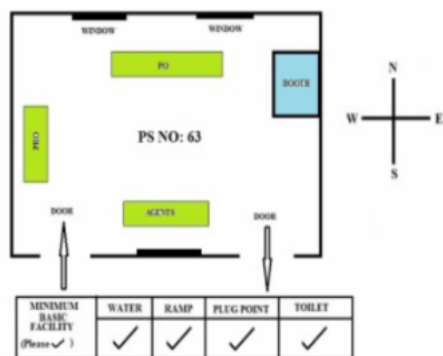

নির্বাচক নিবন্ধন আধিকারিকের স্বাক্ষর

Nazri Naksha

Google Map View

Polling Station Building Front View

Polling Station Front View

Cad View

Key MAP View

1 নাম : মোস্তাকিন মন্ডল মায়ের নাম : অভিরন বিবি বাড়ির নং : n0014 বয়স : 40 লিঙ্গ : পুরুষ	AMT0835710 ফটো উপলব্ধ	2 নাম : ছালেমা খাতুন বিবি স্বামীর নাম : মহম্মদ হোসেন বাড়ির নং : n0014 বয়স : 39 লিঙ্গ : মহিলা	AMT0696757 ফটো উপলব্ধ	3 নাম : মহম্মদ হোসেন পিতার নাম : মোঃ ইমাম বকর বাড়ির নং : n0014 বয়স : 40 লিঙ্গ : মহিলা	AMT0557454 ফটো উপলব্ধ
4 নাম : অভিরনবিবি স্বামীর নাম : ইমামবকর মন্ডল বাড়ির নং : n0014 বয়স : 67 লিঙ্গ : মহিলা	WB/14/095/069648 ফটো উপলব্ধ	5 নাম : ফেরদৌসি বিবি স্বামীর নাম : আব্দুল ছালাম সেখ বাড়ির নং : n0006 বয়স : 39 লিঙ্গ : মহিলা	AMT0216234 ফটো উপলব্ধ	6 নাম : পারুলি খাতুন পিতার নাম : মুজিবর রহমান বাড়ির নং : n0008 বয়স : 39 লিঙ্গ : মহিলা	AMT0216200 ফটো উপলব্ধ
7 নাম : জহিরুল কাদের পিতার নাম : মুজিবর রহমান কাজী বাড়ির নং : n0008 বয়স : 39 লিঙ্গ : পুরুষ	AMT0696674 ফটো উপলব্ধ	8 নাম : সরিফা বিবি স্বামীর নাম : মুফতী আব্দুল রসিদ বাড়ির নং : n0025 বয়স : 54 লিঙ্গ : মহিলা	HVD0118752 ফটো উপলব্ধ	9 নাম : মুফতি মেহেদী হাসান পিতার নাম : মুফতি আব্দুল রসিদ বাড়ির নং : n0025 বয়স : 33 লিঙ্গ : পুরুষ	AMT0696690 ফটো উপলব্ধ
10 নাম : মুফতী আব্দুল হাকিম পিতার নাম : মুফতী আব্দুল বারী বাড়ির নং : n0027 বয়স : 80 লিঙ্গ : পুরুষ	HVD3442035 ফটো উপলব্ধ	11 নাম : রহিমা বিবি স্বামীর নাম : আব্দুল হাকিম মুফতী বাড়ির নং : n0027 বয়স : 73 লিঙ্গ : মহিলা	HVD3442043 ফটো উপলব্ধ	12 নাম : মুফতি আব্দুল হান্নান পিতার নাম : মুফতি আব্দুল হাকিম বাড়ির নং : n0027 বয়স : 41 লিঙ্গ : পুরুষ	HVD1337484 ফটো উপলব্ধ
13 নাম : মুফতী আব্দুল আজিজ পিতার নাম : মুফতী আব্দুল হাকিম বাড়ির নং : n0027 বয়স : 39 লিঙ্গ : পুরুষ	AMT0835702 ফটো উপলব্ধ	14 নাম : ফতেমা বিবি স্বামীর নাম : আব্দুল হান্নান মুফতী বাড়ির নং : n0027 বয়স : 42 লিঙ্গ : মহিলা	HVD3256575 ফটো উপলব্ধ	15 নাম : মুফতী আক্তিজুল্যা পিতার নাম : মুফতী আব্দুল হাকিম বাড়ির নং : n0027 বয়স : 39 লিঙ্গ : পুরুষ	AMT0966663 ফটো উপলব্ধ
16 নাম : সাহিনুর (খাতুন) বিবি স্বামীর নাম : মাকলুকার রহমান সেখ বাড়ির নং : n0070 বয়স : 37 লিঙ্গ : মহিলা	AMT0295436 ফটো উপলব্ধ	17 নাম : মুফতি আব্দুল জলিল পিতার নাম : মুফতি আব্দুল হান্নান বাড়ির নং : n0027 বয়স : 29 লিঙ্গ : পুরুষ	AMT1047901 ফটো উপলব্ধ	18 নাম : রোজিনা খাতুন বিবি স্বামীর নাম : মোস্তাকিন মন্ডল বাড়ির নং : n0015 বয়স : 33 লিঙ্গ : মহিলা	AMT1411727 ফটো উপলব্ধ
19 নাম : ফিরোজ মন্ডল মায়ের নাম : অভিরন বিবি বাড়ির নং : n0015 বয়স : 39 লিঙ্গ : পুরুষ	AMT1412717 ফটো উপলব্ধ	20 নাম : জহির উদ্দিন মন্ডল পিতার নাম : মোহাম্মদ হোসেন বাড়ির নং : n0015 বয়স : 20 লিঙ্গ : পুরুষ	AMT1728328 ফটো উপলব্ধ	21 নাম : সামিনা খাতুন বিবি স্বামীর নাম : আরসাদ আলি মন্ডল বাড়ির নং : n0025 বয়স : 36 লিঙ্গ : মহিলা	AMT0429092 ফটো উপলব্ধ
22 নাম : রিস্পা খাতুন স্বামীর নাম : হাসানুর মন্ডল বাড়ির নং : n0242 বয়স : 28 লিঙ্গ : মহিলা	AMT1306646 ফটো উপলব্ধ	23 নাম : আব্দুল মোলা পিতার নাম : রহিম মোলা বাড়ির নং : n0038 বয়স : 44 লিঙ্গ : পুরুষ	SHZ0218503 ফটো উপলব্ধ	24 নাম : নরজাহান খাতুন স্বামীর নাম : আব্দুল জলিল মুফতি বাড়ির নং : n0027 বয়স : 28 লিঙ্গ : মহিলা	AMT1553379 ফটো উপলব্ধ
25 নাম : মুফতি আব্দুল জামাল পিতার নাম : মুফতি আব্দুল হান্নান বাড়ির নং : n0027 বয়স : 23 লিঙ্গ : পুরুষ	AMT1530211 ফটো উপলব্ধ	26 নাম : সংগীতা নিয়োগী পিতার নাম : সুভাষ নিয়োগী বাড়ির নং : n00101 বয়স : 22 লিঙ্গ : মহিলা	AMT1611755 ফটো উপলব্ধ	27 নাম : ফতেমা খাতুন স্বামীর নাম : জহিরুল কাজী বাড়ির নং : n0038 বয়স : 27 লিঙ্গ : মহিলা	AMT1619097 ফটো উপলব্ধ
28 নাম : বিউটি খাতুন স্বামীর নাম : মুফতী আজিজুল্যা বাড়ির নং : n0027 বয়স : 28 লিঙ্গ : মহিলা	SKE1309251 ফটো উপলব্ধ	29 নাম : সেখ আমিনুরজ্জামান পিতার নাম : সেখ নুরুল আমিন বাড়ির নং : n0037 বয়স : 29 লিঙ্গ : পুরুষ	AMT1479773 ফটো উপলব্ধ	30 নাম : সেখ আনারজ্জামান পিতার নাম : সেখ নুরুল আমিন বাড়ির নং : n0037 বয়স : 39 লিঙ্গ : পুরুষ	HVD3256583 ফটো উপলব্ধ