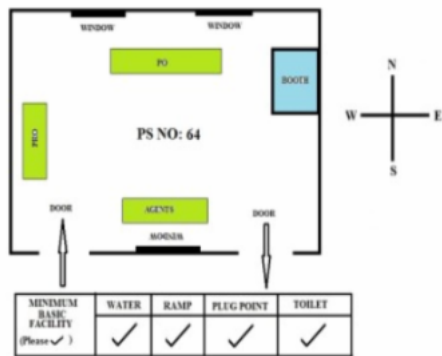

নির্বাচক নিবন্ধন আধিকারিকের স্বাক্ষর

Nazri Naksha

Google Map View

Polling Station Building Front View

Polling Station Front View

Cad View

Key MAP View

1 নাম : বাবুর আলি মোল্ল্যা পিতার নাম: ছোয়েদ মোল্ল্যা বাড়ির নং : n0030 বয়স : 53 লিঙ্গ : পুরুষ	HVD0119917 ফটো উপলব্ধ	2 নাম : কামারুল মোল্ল্যা পিতার নাম: বাবুর আলি মোল্ল্যা বাড়ির নং : n0030 বয়স : 33 লিঙ্গ : পুরুষ	AMT0557686 ফটো উপলব্ধ	3 নাম : মেহেরন বিবি স্বামীর নাম: বাবুর আলি মোল্ল্যা বাড়ির নং : n0030 বয়স : 49 লিঙ্গ : মহিলা	HVD0119933 ফটো উপলব্ধ
4 নাম : সায়েরুল মোল্ল্যা পিতার নাম: আমির আলি মোল্ল্যা বাড়ির নং : এন0028 বয়স : 42 লিঙ্গ : পুরুষ	AMT0295519 ফটো উপলব্ধ	5 নাম : আমিরুল ইসলাম মোল্ল্যা পিতার নাম: খেজে, র আলি মোল্ল্যা বাড়ির নং : n0027 বয়স : 35 লিঙ্গ : পুরুষ	AMT0295535 ফটো উপলব্ধ	6 নাম : জিয়ারুল ইসলাম মায়ের নাম: ছুপিয়া বিবি বাড়ির নং : n0037 বয়স : 30 লিঙ্গ : পুরুষ	AMT0836346 ফটো উপলব্ধ
7 নাম : রাবিয়া বিবি স্বামীর নাম: খেজে, র আলি মোল্ল্যা বাড়ির নং : n0027 বয়স : 66 লিঙ্গ : মহিলা	HVD0119891 ফটো উপলব্ধ	8 নাম : মাসকুরা বিবি স্বামীর নাম: রাসেদ বাড়ির নং : n0010 বয়স : 36 লিঙ্গ : মহিলা	AMT0295865 ফটো উপলব্ধ	9 নাম : রাইলাবিবি স্বামীর নাম: ছোয়েদ মোল্ল্যা বাড়ির নং : n0030 বয়স : 77 লিঙ্গ : মহিলা	HVD0119925 ফটো উপলব্ধ
10 নাম : ছুপিয়া বিবি স্বামীর নাম: রফিকুল ইসলাম মোল্ল্যা বাড়ির নং : n0037 বয়স : 57 লিঙ্গ : মহিলা	HVD0120188 ফটো উপলব্ধ	11 নাম : রবিউল মোল্ল্যা পিতার নাম: নূর ইসলাম মোল্ল্যা বাড়ির নং : n0001 বয়স : 36 লিঙ্গ : পুরুষ	AMT0697060 ফটো উপলব্ধ	12 নাম : রেহেনা বিবি স্বামীর নাম: রবিউল মোল্ল্যা বাড়ির নং : n0001 বয়স : 36 লিঙ্গ : মহিলা	AMT0966960 ফটো উপলব্ধ
13 নাম : কালাম সর্দার পিতার নাম: খালেক সর্দার বাড়ির নং : n0001 বয়স : 43 লিঙ্গ : পুরুষ	AMT0836395 ফটো উপলব্ধ	14 নাম : পাপিয়া বিবি স্বামীর নাম: সের আফগান মোল্ল্যা বাড়ির নং : এন0004 বয়স : 28 লিঙ্গ : মহিলা	AMT1358738 ফটো উপলব্ধ	15 নাম : জিন্নাতুন নেছা স্বামীর নাম: সফি, ক. ল মোল্ল্যা বাড়ির নং : N0001 বয়স : 25 লিঙ্গ : মহিলা	AMT1450766 ফটো উপলব্ধ
16 নাম : এরিনা বিবি স্বামীর নাম: মোঃ হাসান আলি মোল্ল্যা বাড়ির নং : n0009 বয়স : 43 লিঙ্গ : মহিলা	AMT0295451 ফটো উপলব্ধ	17 নাম : দোলতারা বিবি স্বামীর নাম: বাবুর আলি মোল্ল্যা বাড়ির নং : n0028 বয়স : 50 লিঙ্গ : মহিলা	HVD0119479 ফটো উপলব্ধ	18 নাম : আরজিনা বিবি স্বামীর নাম: তরিকুল মোল্ল্যা বাড়ির নং : এন0027 বয়স : 42 লিঙ্গ : মহিলা	HVD2787067 ফটো উপলব্ধ
19 নাম : মোস্তফা ফারুক মায়ের নাম: শুকজান বিবি বাড়ির নং : এন0028 বয়স : 28 লিঙ্গ : পুরুষ	AMT1156330 ফটো উপলব্ধ	20 নাম : শাহরুক মোল্ল্যা পিতার নাম: তরিকুল মোল্ল্যা বাড়ির নং : এন0027 বয়স : 23 লিঙ্গ : পুরুষ	AMT1525419 ফটো উপলব্ধ	21 নাম : রাসেদ গাজী পিতার নাম: মানিক গাজী বাড়ির নং : n0111 বয়স : 46 লিঙ্গ : পুরুষ	HVD2787265 ফটো উপলব্ধ
22 নাম : তরিকুল মোল্ল্যা পিতার নাম: শুকচাঁদ মোল্ল্যা বাড়ির নং : এন0027 বয়স : 50 লিঙ্গ : পুরুষ	HVD2289478 ফটো উপলব্ধ	23 নাম : খালেক সরদার পিতার নাম: আব্দুল সরদার বাড়ির নং : এন0201 বয়স : 57 লিঙ্গ : পুরুষ	HVD0119974 ফটো উপলব্ধ	24 নাম : হালিমা বিবি স্বামীর নাম: খালেক সরদার বাড়ির নং : এন0201 বয়স : 49 লিঙ্গ : মহিলা	HVD0119982 ফটো উপলব্ধ
25 নাম : মাসকুরা বিবি স্বামীর নাম: কালাম সর্দার বাড়ির নং : এন0201 বয়স : 27 লিঙ্গ : মহিলা	AMT1156298 ফটো উপলব্ধ	26 নাম : হাফিজুল সরদার পিতার নাম: খালেক সরদার বাড়ির নং : এন0201 বয়স : 23 লিঙ্গ : পুরুষ	AMT1486109 ফটো উপলব্ধ	27 নাম : ছালাম সরদার পিতার নাম: খালেক সরদার বাড়ির নং : এন0201 বয়স : 31 লিঙ্গ : পুরুষ	AMT1156264 ফটো উপলব্ধ
28 নাম : আবদুল মুকিদ গাজী পিতার নাম: রাসেদ গাজী বাড়ির নং : এন0111 বয়স : 23 লিঙ্গ : পুরুষ	AMT1666478 ফটো উপলব্ধ	29 নাম : হবিবা মুনতজ্জা স্বামীর নাম: কামারুল মোল্ল্যা বাড়ির নং : n0030 বয়স : 25 লিঙ্গ : মহিলা	AMT1414481 ফটো উপলব্ধ	30 নাম : ছরিফা বিবি স্বামীর নাম: নূরইসলাম মোল্ল্যা বাড়ির নং : n0001 বয়স : 60 লিঙ্গ : মহিলা	HVD0119966 ফটো উপলব্ধ