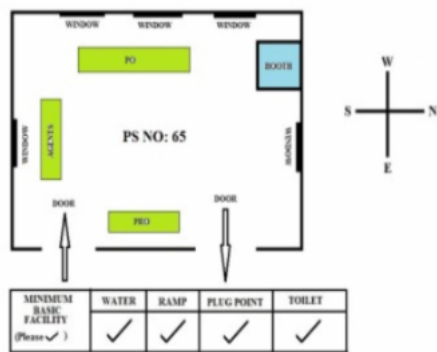

নির্বাচক নিবন্ধন আধিকারিকের স্বাক্ষর

Nazri Naksha

Google Map View

Polling Station Building Front View

Polling Station Front View

Cad View

Key MAP View

1 নাম : ইলিয়াস আলি মুন্সি পিতার নাম: ছেলদিন মুন্সি বাড়ির নং : n0059 বয়স : 69 লিঙ্গ : পুরুষ	HVD2798577 ফটো উপলব্ধ	2 নাম : হাবিবুল্লা মুন্সি পিতার নাম: ইলিয়াস আলি মুন্সি বাড়ির নং : n0059 বয়স : 46 লিঙ্গ : পুরুষ	HVD2798585 ফটো উপলব্ধ	3 নাম : তপুরা বিবি স্বামীর নাম: ইলিয়াছ মুন্সী বাড়ির নং : n0059 বয়স : 61 লিঙ্গ : মহিলা	HVD0153866 ফটো উপলব্ধ
4 নাম : জরিলা বিবি স্বামীর নাম: ইমাম মুন্সী বাড়ির নং : n0059 বয়স : 91 লিঙ্গ : মহিলা	HVD2798569 ফটো উপলব্ধ	5 নাম : ঈভানা পারভীন স্বামীর নাম: আলি হাসান বাড়ির নং : n0054 বয়স : 32 লিঙ্গ : মহিলা	AMT0836767 ফটো উপলব্ধ	6 নাম : নাসরিন নাহার স্বামীর নাম: সেলিম আলি বাড়ির নং : n0017 বয়স : 34 লিঙ্গ : মহিলা	AMT0558403 ফটো উপলব্ধ
7 নাম : সেলিম আলি পিতার নাম: আবু আলি বাড়ির নং : n0017 বয়স : 40 লিঙ্গ : পুরুষ	HVD3259496 ফটো উপলব্ধ	8 নাম : রমিছাবিবি স্বামীর নাম: ছাদেক মণ্ডল বাড়ির নং : n0024 বয়স : 65 লিঙ্গ : মহিলা	HVD0154146 ফটো উপলব্ধ	9 নাম : কামাল হোসেন পিতার নাম: ছাদেক মণ্ডল বাড়ির নং : n0024 বয়স : 40 লিঙ্গ : পুরুষ	HVD3807435 ফটো উপলব্ধ
10 নাম : মহিদুল ইসলাম মন্ডল পিতার নাম: কেতাব আলি বাড়ির নং : n0018 বয়স : 40 লিঙ্গ : পুরুষ	AMT0048017 ফটো উপলব্ধ	11 নাম : সেরিনা খাতুন বিবি স্বামীর নাম: সহিদুল ইসলাম মন্ডল বাড়ির নং : n0018 বয়স : 43 লিঙ্গ : মহিলা	AMT0430223 ফটো উপলব্ধ	12 নাম : সহিদুল ইসলাম মন্ডল পিতার নাম: কেতাব আলি মণ্ডল বাড়ির নং : n0018 বয়স : 46 লিঙ্গ : পুরুষ	HVD2798643 ফটো উপলব্ধ
13 নাম : ওহিদাবিবি স্বামীর নাম: কেতাব মণ্ডল বাড়ির নং : n0018 বয়স : 61 লিঙ্গ : মহিলা	HVD0153882 ফটো উপলব্ধ	14 নাম : জামেনা বিবি স্বামীর নাম: রসিদ আলি মন্ডল বাড়ির নং : n0015 বয়স : 54 লিঙ্গ : মহিলা	HVD0153932 ফটো উপলব্ধ	15 নাম : শোভেজান বিবি স্বামীর নাম: নুরআলি মণ্ডল বাড়ির নং : n0015 বয়স : 76 লিঙ্গ : মহিলা	HVD0153924 ফটো উপলব্ধ
16 নাম : নাসিমা বিবি স্বামীর নাম: আজহারুল ইসলাম বাড়ির নং : n0041 বয়স : 32 লিঙ্গ : মহিলা	AMT0697383 ফটো উপলব্ধ	17 নাম : আজহারুল ইসলাম পিতার নাম: নুর ইসলাম মণ্ডল বাড়ির নং : n0041 বয়স : 36 লিঙ্গ : পুরুষ	AMT0430207 ফটো উপলব্ধ	18 নাম : সালেমা খাতুন স্বামীর নাম: মহঃ আব্দুল্লা আল ফারুক বাড়ির নং : N0041 বয়স : 33 লিঙ্গ : মহিলা	AMT0836833 ফটো উপলব্ধ
19 নাম : মোছা তাজমিরা খাতুন বিবি স্বামীর নাম: হাফিজুল রহমান বাড়ির নং : n0041 বয়স : 39 লিঙ্গ : মহিলা	AMT0047928 ফটো উপলব্ধ	20 নাম : মহিবুল ইসলাম পিতার নাম: নুর ইসলাম বাড়ির নং : n0041 বয়স : 39 লিঙ্গ : পুরুষ	AMT0296087 ফটো উপলব্ধ	21 নাম : রোকেয়া বেগম পিতার নাম: মহঃ নুর এনসান বাড়ির নং : n0041 বয়স : 41 লিঙ্গ : মহিলা	HVD2802577 ফটো উপলব্ধ
22 নাম : রহিমা বেগম স্বামীর নাম: মহঃ নুর এনসান আলি বাড়ির নং : n0041 বয়স : 61 লিঙ্গ : মহিলা	HVD0154575 ফটো উপলব্ধ	23 নাম : মহঃ নুর এনসান আলি পিতার নাম: সামসের আলি বাড়ির নং : n0041 বয়স : 71 লিঙ্গ : পুরুষ	HVD0154567 ফটো উপলব্ধ	24 নাম : তহিনা বিবি স্বামীর নাম: আতা উদ্দিন মন্ডল বাড়ির নং : n0041 বয়স : 37 লিঙ্গ : মহিলা	AMT0216283 ফটো উপলব্ধ
25 নাম : আমিনা খাতুন স্বামীর নাম: নাসির উদ্দিন মণ্ডল বাড়ির নং : n0021 বয়স : 47 লিঙ্গ : মহিলা	HVD3702552 ফটো উপলব্ধ	26 নাম : নাসিরউদ্দিন মন্ডল পিতার নাম: আহম্মাদ মন্ডল বাড়ির নং : n0021 বয়স : 50 লিঙ্গ : পুরুষ	HVD0153858 ফটো উপলব্ধ	27 নাম : আমেনাবিবি স্বামীর নাম: আহম্মাদ মণ্ডল বাড়ির নং : n0021 বয়স : 73 লিঙ্গ : মহিলা	AMT1760727 ফটো উপলব্ধ
28 নাম : আশুমা খাতুন বিবি স্বামীর নাম: হাসানুর জামান মন্ডল বাড়ির নং : n0044 বয়স : 36 লিঙ্গ : মহিলা	AMT0558452 ফটো উপলব্ধ	29 নাম : কামরুজ্জামান মন্ডল পিতার নাম: এছরাইল মন্ডল বাড়ির নং : n0044 বয়স : 49 লিঙ্গ : পুরুষ	HVD2799104 ফটো উপলব্ধ	30 নাম : রহিমান খাতুন মায়ের নাম: মসুরা বিবি বাড়ির নং : n0044 বয়স : 35 লিঙ্গ : মহিলা	AMT0558361 ফটো উপলব্ধ