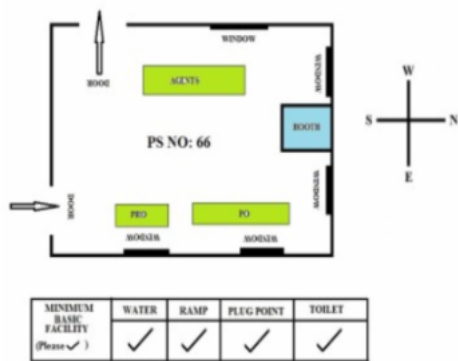

নির্বাচক নিবন্ধন আধিকারিকের স্বাক্ষর

Nazri Naksha

Google Map View

Polling Station Building Front View

Polling Station Front View

Cad View

Key MAP View

1 নাম : জাহানারা বিবি স্বামীর নাম: ভোদো মণ্ডল বাড়ির নং : n0093 বয়স : 39 লিঙ্গ : মহিলা	AMT0296665 ফটো উপলব্ধ	2 নাম : আনোয়ারা বিবি স্বামীর নাম: মিয়া রানী মন্ডল বাড়ির নং : N0093 বয়স : 40 লিঙ্গ : মহিলা	AMT0837252 ফটো উপলব্ধ	3 নাম : ভোদো মন্ডল পিতার নাম: ভদ্র মন্ডল বাড়ির নং : n0093 বয়স : 46 লিঙ্গ : পুরুষ	HVD2801462 ফটো উপলব্ধ
4 নাম : মিয়রাজ মন্ডল পিতার নাম: ভদ্র মন্ডল বাড়ির নং : n0093 বয়স : 55 লিঙ্গ : পুরুষ	HVD0155523 ফটো উপলব্ধ	5 নাম : মোঃ মনিরুল ইসলাম মন্ডল পিতার নাম: মায়াজাদিন মণ্ডল বাড়ির নং : n0136 বয়স : 45 লিঙ্গ : পুরুষ	HVD3446713 ফটো উপলব্ধ	6 নাম : মুসলিমাবিবি স্বামীর নাম: আবুল কাসেম মণ্ডল বাড়ির নং : n0124 বয়স : 53 লিঙ্গ : মহিলা	HVD2798858 ফটো উপলব্ধ
7 নাম : ছপরা বিবি স্বামীর নাম: জয়নদ্দিন মণ্ডল বাড়ির নং : n0096 বয়স : 35 লিঙ্গ : মহিলা	AMT0698043 ফটো উপলব্ধ	8 নাম : জয়নদ্দিন মন্ডল পিতার নাম: ছয়েদ আলি মন্ডল বাড়ির নং : n0096 বয়স : 40 লিঙ্গ : পুরুষ	HVD3807831 ফটো উপলব্ধ	9 নাম : নিহার বিবি স্বামীর নাম: আবু বাকার আলি মন্ডল বাড়ির নং : N0096 বয়স : 40 লিঙ্গ : মহিলা	AMT0837260 ফটো উপলব্ধ
10 নাম : আবুবক্বার আলি মণ্ডল পিতার নাম: ছয়েদ আলি মণ্ডল বাড়ির নং : n0096 বয়স : 43 লিঙ্গ : পুরুষ	HVD2801439 ফটো উপলব্ধ	11 নাম : মাসুরাবিবি স্বামীর নাম: ছয়েদ আলি মণ্ডল বাড়ির নং : n0096 বয়স : 56 লিঙ্গ : মহিলা	HVD0155754 ফটো উপলব্ধ	12 নাম : মোঃ হান্নান আলি পিতার নাম: মুন্সী রোমজান আলি বাড়ির নং : n0132 বয়স : 48 লিঙ্গ : পুরুষ	HVD2799302 ফটো উপলব্ধ
13 নাম : স্নেহা সুলতানা পিতার নাম: হান্নান আলি বাড়ির নং : এন0132 বয়স : 22 লিঙ্গ : মহিলা	AMT1723394 ফটো উপলব্ধ	14 নাম : সাকিলা বিবি স্বামীর নাম: হামিদ মন্ডল বাড়ির নং : N0093 বয়স : 33 লিঙ্গ : মহিলা	AMT1455690 ফটো উপলব্ধ	15 নাম : জামোনা বিবি স্বামীর নাম: কাসেম আলি বাড়ির নং : n0090 বয়স : 62 লিঙ্গ : মহিলা	HVD0155515 ফটো উপলব্ধ
16 নাম : সেলিমা বিবি স্বামীর নাম: মোঃ মনিরুল ইসলাম মন্ডল বাড়ির নং : n0135 বয়স : 38 লিঙ্গ : মহিলা	HVD3807559 ফটো উপলব্ধ	17 নাম : রুবিনা পারভীন স্বামীর নাম: মুন্সী আব্দুল হালিম বাড়ির নং : VILL-KARULIA, P.O-KACHUA, বয়স : 30 লিঙ্গ : মহিলা	AMT0967190 ফটো উপলব্ধ	18 নাম : মোঃ মহিফুল ইসলাম মন্ডল পিতার নাম: মোঃ মনিরুল ইসলাম মন্ডল বাড়ির নং : এন0136 বয়স : 23 লিঙ্গ : পুরুষ	AMT1590637 ফটো উপলব্ধ
19 নাম : পারভিনা খাতুন স্বামীর নাম: আব্দুল খালেক বাড়ির নং : এন0147 বয়স : 23 লিঙ্গ : মহিলা	AMT1628643 ফটো উপলব্ধ	20 নাম : গোলাম মণ্ডল পিতার নাম: ভদ্র মণ্ডল বাড়ির নং : n0093 বয়স : 35 লিঙ্গ : পুরুষ	AMT0430074 ফটো উপলব্ধ	21 নাম : আর্জিতা খাতুন পিতার নাম: ভদ্র মণ্ডল বাড়ির নং : n0093 বয়স : 45 লিঙ্গ : মহিলা	AMT0430462 ফটো উপলব্ধ
22 নাম : কুলুবিবি স্বামীর নাম: ভদ্র মণ্ডল বাড়ির নং : n0093 বয়স : 74 লিঙ্গ : মহিলা	HVD2801470 ফটো উপলব্ধ	23 নাম : মোঃ নূরুজ্জামান পিতার নাম: জামোনা বিবি বাড়ির নং : n0090 বয়স : 33 লিঙ্গ : পুরুষ	AMT0558775 ফটো উপলব্ধ	24 নাম : আতিয়ার রহমান পিতার নাম: কাছের আলি বাড়ির নং : n0090 বয়স : 33 লিঙ্গ : পুরুষ	AMT0430033 ফটো উপলব্ধ
25 নাম : পারভীনা বিবি স্বামীর নাম: হান্নান আলি মন্সী বাড়ির নং : n0125 বয়স : 39 লিঙ্গ : মহিলা	HVD3259561 ফটো উপলব্ধ	26 নাম : মুন্সী সোহরাব হোসেন পিতার নাম: মুন্সী রোমজান আলি বাড়ির নং : n0133 বয়স : 66 লিঙ্গ : পুরুষ	HVD2799310 ফটো উপলব্ধ	27 নাম : লিপিকা মন্ডল মালিক স্বামীর নাম: বিভাস মালিক বাড়ির নং : n0145 বয়স : 28 লিঙ্গ : মহিলা	AMT1156678 ফটো উপলব্ধ
28 নাম : নারগিস বিবি স্বামীর নাম: কুতুবউদ্দিন সরদার মণ্ডল বাড়ির নং : n0149 বয়স : 35 লিঙ্গ : মহিলা	AMT0312975 ফটো উপলব্ধ	29 নাম : আব্দুল খালেক পিতার নাম: মুনচুর আলি মণ্ডল বাড়ির নং : n0147 বয়স : 20 লিঙ্গ : পুরুষ	AMT1156694 ফটো উপলব্ধ	30 নাম : মুন্সি আব্দুল হালিম পিতার নাম: মুন্সী সোহরাব হোসেন বাড়ির নং : n0126 বয়স : 33 লিঙ্গ : পুরুষ	AMT0558411 ফটো উপলব্ধ