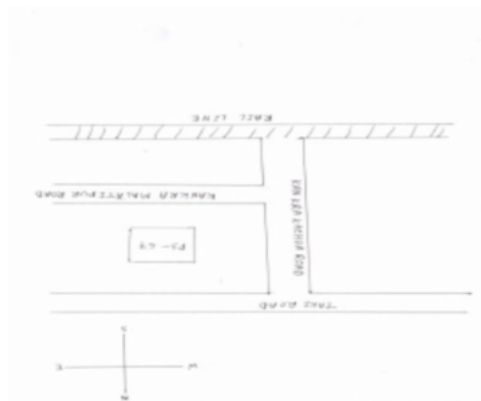

নির্বাচক নিবন্ধন আধিকারিকের স্বাক্ষর

Nazri Naksha

Google Map View

Polling Station Building Front View

Polling Station Front View

Cad View

Key MAP View

1 নাম : আবেদা খাতুন বিবি স্বামীর নাম : কালিম মোল্লা বাড়ির নং : n0184 বয়স : 32 লিঙ্গ : মহিলা	AMT0967513 ফটো উপলব্ধ	2 নাম : সেলিমা খাতুন স্বামীর নাম : আমিন মোল্লা বাড়ির নং : n0051 বয়স : 44 লিঙ্গ : মহিলা	HVD3257482 ফটো উপলব্ধ	3 নাম : শাকিলা বিবি মোল্লা স্বামীর নাম : আমিন মোল্লা বাড়ির নং : n0051 বয়স : 50 লিঙ্গ : মহিলা	HVD0133439 ফটো উপলব্ধ
4 নাম : বেলজান বিবি স্বামীর নাম : লোকমান মোল্লা বাড়ির নং : n0051 বয়স : 76 লিঙ্গ : মহিলা	HVD0133421 ফটো উপলব্ধ	5 নাম : মোমিন মোল্লা পিতার নাম : লোকমান মোল্লা বাড়ির নং : n0051 বয়স : 51 লিঙ্গ : পুরুষ	AMT1381623 ফটো উপলব্ধ	6 নাম : আমিন মোল্লা পিতার নাম : লোকমান মোল্লা বাড়ির নং : n0051 বয়স : 55 লিঙ্গ : পুরুষ	HVD0133413 ফটো উপলব্ধ
7 নাম : রোকিয়া বিবি স্বামীর নাম : আনসার মন্ডল বাড়ির নং : n0071 বয়স : 36 লিঙ্গ : মহিলা	AMT0698134 ফটো উপলব্ধ	8 নাম : আনসার মন্ডল পিতার নাম : হৈয়দ মন্ডল বাড়ির নং : n0071 বয়স : 39 লিঙ্গ : পুরুষ	AMT0048835 ফটো উপলব্ধ	9 নাম : রেহেনা বিবি পিতার নাম : মফিজুল মোল্লা বাড়ির নং : n0066 বয়স : 44 লিঙ্গ : মহিলা	HVD2292753 ফটো উপলব্ধ
10 নাম : তনুজা বিবি মণ্ডল স্বামীর নাম : জুমান মণ্ডল বাড়ির নং : n0066 বয়স : 51 লিঙ্গ : মহিলা	HVD0132019 ফটো উপলব্ধ	11 নাম : জুমান মন্ডল পিতার নাম : জমাত আলি মন্ডল বাড়ির নং : n0066 বয়স : 64 লিঙ্গ : পুরুষ	HVD0132001 ফটো উপলব্ধ	12 নাম : অপুর্নাবিবি স্বামীর নাম : জমাত আলি মণ্ডল বাড়ির নং : n0066 বয়স : 86 লিঙ্গ : মহিলা	HVD0131995 ফটো উপলব্ধ
13 নাম : রুপিয়া বিবি স্বামীর নাম : আজিজুল মন্ডল বাড়ির নং : n0035 বয়স : 38 লিঙ্গ : মহিলা	AMT0559070 ফটো উপলব্ধ	14 নাম : আজিজুল মন্ডল মায়ের নাম : মনোয়ারা বিবি বাড়ির নং : n0035 বয়স : 39 লিঙ্গ : পুরুষ	HVD3257433 ফটো উপলব্ধ	15 নাম : মনোয়ারা বিবি পিতার নাম : আবুরাশি সরদার বাড়ির নং : n0035 বয়স : 66 লিঙ্গ : মহিলা	HVD3443538 ফটো উপলব্ধ
16 নাম : মর্জিনা বিবি স্বামীর নাম : মমিন আলি মন্ডল বাড়ির নং : n0071 বয়স : 40 লিঙ্গ : মহিলা	AMT0430553 ফটো উপলব্ধ	17 নাম : মমিন আলি পিতার নাম : হৈয়দ মণ্ডল বাড়ির নং : n0071 বয়স : 45 লিঙ্গ : পুরুষ	HVD2292985 ফটো উপলব্ধ	18 নাম : সোনালী খাতুন পিতার নাম : আনসার মন্ডল বাড়ির নং : এন0071 বয়স : 21 লিঙ্গ : মহিলা	AMT1684802 ফটো উপলব্ধ
19 নাম : সহিদাবিবি স্বামীর নাম : সাহেব মোল্লা বাড়ির নং : n0043 বয়স : 71 লিঙ্গ : মহিলা	HVD0132050 ফটো উপলব্ধ	20 নাম : হনুফাবিবি স্বামীর নাম : লুৎফের রহমান মোল্লা বাড়ির নং : n0042 বয়স : 64 লিঙ্গ : মহিলা	HVD0133405 ফটো উপলব্ধ	21 নাম : ফিরোজ মোল্লা পিতার নাম : লুৎফের রহমান বাড়ির নং : n0042 বয়স : 40 লিঙ্গ : পুরুষ	HVD3443660 ফটো উপলব্ধ
22 নাম : কবির মোল্লা পিতার নাম : লুৎফের রহমান মোল্লা বাড়ির নং : n0042 বয়স : 33 লিঙ্গ : পুরুষ	AMT0558924 ফটো উপলব্ধ	23 নাম : এসমিনা বিবি স্বামীর নাম : ফিরোজ মোল্লা বাড়ির নং : n0042 বয়স : 33 লিঙ্গ : মহিলা	AMT0558957 ফটো উপলব্ধ	24 নাম : ছুরমান বিবি স্বামীর নাম : মুজিবুর রহমান মিন্ত্রী বাড়ির নং : n0014 বয়স : 59 লিঙ্গ : মহিলা	HVD0133207 ফটো উপলব্ধ
25 নাম : নাসিমা বিবি স্বামীর নাম : হাফিজুর রহমান বাড়ির নং : n0018 বয়স : 40 লিঙ্গ : মহিলা	HVD2791747 ফটো উপলব্ধ	26 নাম : খাদিজা খাতুন স্বামীর নাম : মোঃ বাবু সরদার বাড়ির নং : 0063 বয়স : 26 লিঙ্গ : মহিলা	AMT1268200 ফটো উপলব্ধ	27 নাম : মোঃ নাজিবুল মন্ডল পিতার নাম : জুমান মন্ডল বাড়ির নং : n0066 বয়স : 26 লিঙ্গ : পুরুষ	AMT1263615 ফটো উপলব্ধ
28 নাম : মহাসিনা ইসলাম পিতার নাম : মহম্মাদ মন্ডল বাড়ির নং : এন0128 বয়স : 33 লিঙ্গ : পুরুষ	AMT0840694 ফটো উপলব্ধ	29 নাম : মোঃ মোজাফফার আহমেদ মোল্লা পিতার নাম : মোমিন মোল্লা বাড়ির নং : এন0051 বয়স : 23 লিঙ্গ : পুরুষ	AMT1545789 ফটো উপলব্ধ	30 নাম : রোমজান মন্ডল পিতার নাম : আজিজুল মন্ডল বাড়ির নং : এন0012 বয়স : 25 লিঙ্গ : পুরুষ	AMT1507862 ফটো উপলব্ধ