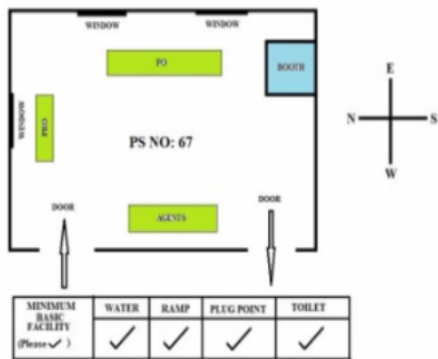

নির্বাচক নিবন্ধন আধিকারিকের স্বাক্ষর

Nazri Naksha

Google Map View

Polling Station Building Front View

Polling Station Front View

Cad View

Key MAP View

1 নাম : আবেদা খাতুন বিবি স্বামীর নাম : কালিম মোল্লা বাড়ির নং : n0184 বয়স : 32 লিঙ্গ : মহিলা	AMT0967513 ফটো উপলব্ধ	2 নাম : সেলিমা খাতুন স্বামীর নাম : আমিন মোল্লা বাড়ির নং : n0051 বয়স : 44 লিঙ্গ : মহিলা	HVD3257482 ফটো উপলব্ধ	3 নাম : শাকিলা বিবি মোল্লা স্বামীর নাম : আমিন মোল্লা বাড়ির নং : n0051 বয়স : 50 লিঙ্গ : মহিলা	HVD0133439 ফটো উপলব্ধ
4 নাম : বেলজান বিবি স্বামীর নাম : লোকমান মোল্লা বাড়ির নং : n0051 বয়স : 76 লিঙ্গ : মহিলা	HVD0133421 ফটো উপলব্ধ	5 নাম : মোমিন মোল্লা পিতার নাম : লোকমান মোল্লা বাড়ির নং : n0051 বয়স : 51 লিঙ্গ : পুরুষ	AMT1381623 ফটো উপলব্ধ	6 নাম : আমিন মোল্লা পিতার নাম : লোকমান মোল্লা বাড়ির নং : n0051 বয়স : 55 লিঙ্গ : পুরুষ	HVD0133413 ফটো উপলব্ধ
7 নাম : রোকিয়া বিবি স্বামীর নাম : আনসার মন্ডল বাড়ির নং : n0071 বয়স : 36 লিঙ্গ : মহিলা	AMT0698134 ফটো উপলব্ধ	8 নাম : আনসার মন্ডল পিতার নাম : হৈয়দ মন্ডল বাড়ির নং : n0071 বয়স : 39 লিঙ্গ : পুরুষ	AMT0048835 ফটো উপলব্ধ	9 নাম : রেহেনা বিবি পিতার নাম : মফিজুল মোল্লা বাড়ির নং : n0066 বয়স : 44 লিঙ্গ : মহিলা	HVD2292753 ফটো উপলব্ধ
10 নাম : তনুজা বিবি মণ্ডল স্বামীর নাম : জুমান মণ্ডল বাড়ির নং : n0066 বয়স : 51 লিঙ্গ : মহিলা	HVD0132019 ফটো উপলব্ধ	11 নাম : জুমান মন্ডল পিতার নাম : জমাত আলি মন্ডল বাড়ির নং : n0066 বয়স : 64 লিঙ্গ : পুরুষ	HVD0132001 ফটো উপলব্ধ	12 নাম : অপুর্নাবিবি স্বামীর নাম : জমাত আলি মণ্ডল বাড়ির নং : n0066 বয়স : 86 লিঙ্গ : মহিলা	HVD0131995 ফটো উপলব্ধ
13 নাম : রুপিয়া বিবি স্বামীর নাম : আজিজুল মন্ডল বাড়ির নং : n0035 বয়স : 38 লিঙ্গ : মহিলা	AMT0559070 ফটো উপলব্ধ	14 নাম : আজিজুল মন্ডল মায়ের নাম : মনোয়ারা বিবি বাড়ির নং : n0035 বয়স : 39 লিঙ্গ : পুরুষ	HVD3257433 ফটো উপলব্ধ	15 নাম : মনোয়ারা বিবি পিতার নাম : আবুরাশি সরদার বাড়ির নং : n0035 বয়স : 66 লিঙ্গ : মহিলা	HVD3443538 ফটো উপলব্ধ
16 নাম : মর্জিনা বিবি স্বামীর নাম : মমিন আলি মন্ডল বাড়ির নং : n0071 বয়স : 40 লিঙ্গ : মহিলা	AMT0430553 ফটো উপলব্ধ	17 নাম : মমিন আলি পিতার নাম : হৈয়দ মণ্ডল বাড়ির নং : n0071 বয়স : 45 লিঙ্গ : পুরুষ	HVD2292985 ফটো উপলব্ধ	18 নাম : সোনালী খাতুন পিতার নাম : আনসার মন্ডল বাড়ির নং : এন0071 বয়স : 21 লিঙ্গ : মহিলা	AMT1684802 ফটো উপলব্ধ
19 নাম : সহিদাবিবি স্বামীর নাম : সাহেব মোল্লা বাড়ির নং : n0043 বয়স : 71 লিঙ্গ : মহিলা	HVD0132050 ফটো উপলব্ধ	20 নাম : হনুফাবিবি স্বামীর নাম : লুৎফের রহমান মোল্লা বাড়ির নং : n0042 বয়স : 64 লিঙ্গ : মহিলা	HVD0133405 ফটো উপলব্ধ	21 নাম : ফিরোজ মোল্লা পিতার নাম : লুৎফের রহমান বাড়ির নং : n0042 বয়স : 40 লিঙ্গ : পুরুষ	HVD3443660 ফটো উপলব্ধ
22 নাম : কবির মোল্লা পিতার নাম : লুৎফের রহমান মোল্লা বাড়ির নং : n0042 বয়স : 33 লিঙ্গ : পুরুষ	AMT0558924 ফটো উপলব্ধ	23 নাম : এসমিনা বিবি স্বামীর নাম : ফিরোজ মোল্লা বাড়ির নং : n0042 বয়স : 33 লিঙ্গ : মহিলা	AMT0558957 ফটো উপলব্ধ	24 নাম : ছুরমান বিবি স্বামীর নাম : মুজিবুর রহমান মিন্ত্রী বাড়ির নং : n0014 বয়স : 59 লিঙ্গ : মহিলা	HVD0133207 ফটো উপলব্ধ
25 নাম : নাসিমা বিবি স্বামীর নাম : হাফিজুর রহমান বাড়ির নং : n0018 বয়স : 40 লিঙ্গ : মহিলা	HVD2791747 ফটো উপলব্ধ	26 নাম : খাদিজা খাতুন স্বামীর নাম : মোঃ বাবু সরদার বাড়ির নং : 0063 বয়স : 26 লিঙ্গ : মহিলা	AMT1268200 ফটো উপলব্ধ	27 নাম : মোঃ নাজিবুল মন্ডল পিতার নাম : জুমান মন্ডল বাড়ির নং : n0066 বয়স : 26 লিঙ্গ : পুরুষ	AMT1263615 ফটো উপলব্ধ
28 নাম : মহাসিনা ইসলাম পিতার নাম : মহম্মাদ মন্ডল বাড়ির নং : এন0128 বয়স : 33 লিঙ্গ : পুরুষ	AMT0840694 ফটো উপলব্ধ	29 নাম : মোঃ মোজাফফার আহমেদ মোল্লা পিতার নাম : মোমিন মোল্লা বাড়ির নং : এন0051 বয়স : 23 লিঙ্গ : পুরুষ	AMT1545789 ফটো উপলব্ধ	30 নাম : রোমজান মন্ডল পিতার নাম : আজিজুল মন্ডল বাড়ির নং : এন0012 বয়স : 25 লিঙ্গ : পুরুষ	AMT1507862 ফটো উপলব্ধ