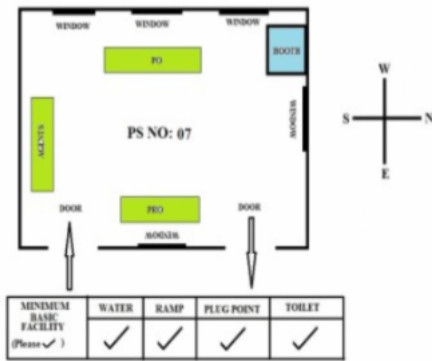

নির্বাচক নিবন্ধন আধিকারিকের স্বাক্ষর

Nazri Naksha

Google Map View

Polling Station Building Front View

Polling Station Front View

Cad View

Key MAP View

1 নাম : হাচিনা খাতুন স্বামীর নাম: মো হাবিবুদ্দিন খাঁ বাড়ির নং : n0048 বয়স : 32 লিঙ্গ : মহিলা	AMT066024 ফটো উপলব্ধ	2 নাম : মোঃ জামাল উদ্দিন খাঁন পিতার নাম: সাহাবুদ্দিন খাঁন বাড়ির নং : n0048 বয়স : 33 লিঙ্গ : পুরুষ	AMT0809863 ফটো উপলব্ধ	3 নাম : হালিমা খাতুন বিবি স্বামীর নাম: নাসির উদ্দিন খাঁ বাড়ির নং : n0048 বয়স : 42 লিঙ্গ : মহিলা	AMT0003004 ফটো উপলব্ধ
4 নাম : জাহানারা বিবি স্বামীর নাম: সাহাবুদ্দিন খাঁ বাড়ির নং : n0048 বয়স : 55 লিঙ্গ : মহিলা	HVD1313485 ফটো উপলব্ধ	5 নাম : সাহাবুদ্দিন খাঁ পিতার নাম: অজেত আলি খাঁ বাড়ির নং : n0048 বয়স : 61 লিঙ্গ : পুরুষ	HVD0056309 ফটো উপলব্ধ	6 নাম : তছলিমা বিবি স্বামীর নাম: আববাহ উদ্দিন খাঁ বাড়ির নং : n0048 বয়স : 67 লিঙ্গ : মহিলা	HVD1312529 ফটো উপলব্ধ
7 নাম : আব্বাহ আলি খাঁ পিতার নাম: অজেত আলি খাঁ বাড়ির নং : n0048 বয়স : 71 লিঙ্গ : পুরুষ	HVD1314343 ফটো উপলব্ধ	8 নাম : মো মাসুকার বিল্লাহ পিতার নাম: মোমোজ্জাম বিল্লাহ বাড়ির নং : n0044 বয়স : 34 লিঙ্গ : পুরুষ	AMT0398966 ফটো উপলব্ধ	9 নাম : মোজাচ্ছাম বিল্লা মন্ডল পিতার নাম: এনতাজ আলি মন্ডল বাড়ির নং : n0044 বয়স : 57 লিঙ্গ : পুরুষ	HVD1312230 ফটো উপলব্ধ
10 নাম : এস্তাজ আলি মন্ডল পিতার নাম: কোমর উদ্দিন মন্ডল বাড়ির নং : n0044 বয়স : 81 লিঙ্গ : পুরুষ	HVD0057562 ফটো উপলব্ধ	11 নাম : বেগম সাহানা স্বামীর নাম: সেখ মোঃ সিরাজুল হক বাড়ির নং : n0039 বয়স : 60 লিঙ্গ : মহিলা	HVD0057851 ফটো উপলব্ধ	12 নাম : সেখ মোঃ সিরাজুল হক পিতার নাম: সেখ আহম্মদ আলী বাড়ির নং : n0039 বয়স : 63 লিঙ্গ : পুরুষ	HVD1313055 ফটো উপলব্ধ
13 নাম : কবিরউদ্দিন পিতার নাম: আব্দুল মাজিদ বাড়ির নং : n0082 বয়স : 33 লিঙ্গ : পুরুষ	AMT0532275 ফটো উপলব্ধ	14 নাম : ছকিনা বিবি স্বামীর নাম: আব্দুল মাজিদ বাড়ির নং : n0082 বয়স : 63 লিঙ্গ : মহিলা	HVD1314046 ফটো উপলব্ধ	15 নাম : নাজমুল হোসেন পিতার নাম: গোলাম রসুল মন্ডল বাড়ির নং : n0058 বয়স : 31 লিঙ্গ : পুরুষ	AMT0809509 ফটো উপলব্ধ
16 নাম : সেরিনা বিবি স্বামীর নাম: মুরশিদুল আরফিন বাড়ির নং : n0058 বয়স : 35 লিঙ্গ : মহিলা	AMT0265629 ফটো উপলব্ধ	17 নাম : রাবিয়া খাতুন পিতার নাম: গোলাম রহুল বাড়ির নং : n0058 বয়স : 36 লিঙ্গ : মহিলা	AMT0666321 ফটো উপলব্ধ	18 নাম : মুরশিদুল আরফিন মণ্ডল পিতার নাম: গোলাম রসুল মণ্ডল বাড়ির নং : n0058 বয়স : 42 লিঙ্গ : পুরুষ	HVD2259794 ফটো উপলব্ধ
19 নাম : অবেরা বিবি স্বামীর নাম: গোলাম রসুল মণ্ডল বাড়ির নং : n0058 বয়স : 66 লিঙ্গ : মহিলা	HVD1312917 ফটো উপলব্ধ	20 নাম : ছায়রা বানু খাতুন স্বামীর নাম: মো মোস্তাফিজুর রহমান বাড়ির নং : n0067 বয়স : 40 লিঙ্গ : মহিলা	HVD3694635 ফটো উপলব্ধ	21 নাম : মোছা ফজিলা বিবি স্বামীর নাম: মো আ হক মন্ডল বাড়ির নং : 68 বয়স : 41 লিঙ্গ : মহিলা	HVD3798113 ফটো উপলব্ধ
22 নাম : রাজ ইসলাম মন্ডল পিতার নাম: হায়দার ইসলাম মন্ডল বাড়ির নং : n0067 বয়স : 59 লিঙ্গ : পুরুষ	HVD2259943 ফটো উপলব্ধ	E2 23 নাম : নেছা আসমাতুন স্বামীর নাম: হায়দার আলি মণ্ডল বাড়ির নং : n0067 বয়স : 79 লিঙ্গ : মহিলা	HVD1314095 ফটো উপলব্ধ	24 নাম : মোঃআব্দুল মাতিন পিতার নাম: মোঃআব্দুল মাবুদ বাড়ির নং : n0059 বয়স : 29 লিঙ্গ : পুরুষ	AMT0951194 ফটো উপলব্ধ
25 নাম : হাবিবা খাতুন পিতার নাম: মোঃ আব্দুল মাবুদ বাড়ির নং : n0059 বয়স : 31 লিঙ্গ : মহিলা	AMT0666230 ফটো উপলব্ধ	26 নাম : মোঃ আব্দুস সবুর পিতার নাম: মোঃ আব্দুল মাবুদ বাড়ির নং : n0059 বয়স : 32 লিঙ্গ : পুরুষ	AMT0666222 ফটো উপলব্ধ	27 নাম : ফতেমা খাতুন স্বামীর নাম: আব্দুস গুফুর বাড়ির নং : n0059 বয়স : 37 লিঙ্গ : মহিলা	AMT0265637 ফটো উপলব্ধ
28 নাম : রোজিনা খাতুন স্বামীর নাম: মো সালাহুদ্দিন বাড়ির নং : n0059 বয়স : 40 লিঙ্গ : মহিলা	AMT0002857 ফটো উপলব্ধ	29 নাম : মোহাম্মাদ সামসুদোহা পিতার নাম: মোহাম্মাদ আব্দুল মাবুদ বাড়ির নং : n0059 বয়স : 40 লিঙ্গ : পুরুষ	HVD2757268 ফটো উপলব্ধ	30 নাম : হাফিজা খাতুন স্বামীর নাম: আব্দুল মাবুদ বাড়ির নং : n0059 বয়স : 60 লিঙ্গ : মহিলা	HVD0057182 ফটো উপলব্ধ