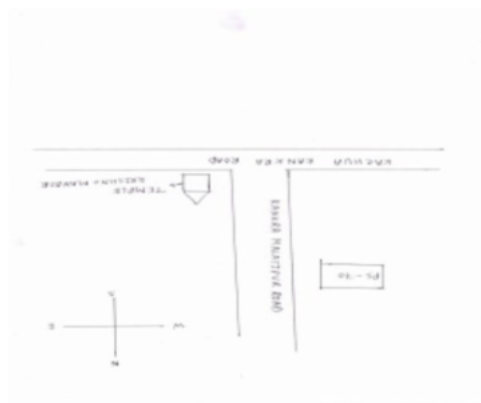

নির্বাচক নিবন্ধন আধিকারিকের স্বাক্ষর

Nazri Naksha

Google Map View

Polling Station Building Front View

Polling Station Front View

Cad View

Key MAP View

1 নাম : রুম্পা দেবনাথ (রায়) স্বামীর নাম: সুমন রায় বাড়ির নং : n0177 বয়স : 34 লিঙ্গ : মহিলা	AMT1157759 ফটো উপলব্ধ	2 নাম : পাপিয়া স্বামীর নাম: প্রদ্যোৎ কুমার দেওয়ান বাড়ির নং : n0002 বয়স : 43 লিঙ্গ : মহিলা	BFZ1257278 ফটো উপলব্ধ	3 নাম : বাসন্তী গাইন স্বামীর নাম: গনেশ গাইন বাড়ির নং : n0001 বয়স : 56 লিঙ্গ : মহিলা	HVD2291946 ফটো উপলব্ধ
4 নাম : বলাই চন্দ্র গোলদার পিতার নাম: লক্ষণ গোলদার বাড়ির নং : n0051 বয়স : 25 লিঙ্গ : পুরুষ	AMT1329028 ফটো উপলব্ধ	5 নাম : অমিত গোলদার পিতার নাম: তাপস গোলদার বাড়ির নং : n0005 বয়স : 34 লিঙ্গ : পুরুষ	AMT0432096 ফটো উপলব্ধ	6 নাম : টুম্পা গোলদার স্বামীর নাম: মানস কুমার গোলদার বাড়ির নং : n0005 বয়স : 40 লিঙ্গ : মহিলা	HVD3700507 ফটো উপলব্ধ
7 নাম : সাধনা গোলদার স্বামীর নাম: অজয় গোলদার বাড়ির নং : n0005 বয়স : 48 লিঙ্গ : মহিলা	HVD2291961 ফটো উপলব্ধ	8 নাম : মানস গোলদার পিতার নাম: সুনীল গোলদার বাড়ির নং : n0005 বয়স : 44 লিঙ্গ : পুরুষ	HVD3443504 ফটো উপলব্ধ	9 নাম : নমিতা গোলদার স্বামীর নাম: তাপস গোলদার বাড়ির নং : n0005 বয়স : 51 লিঙ্গ : মহিলা	HVD0128447 ফটো উপলব্ধ
10 নাম : তাপস গোলদার পিতার নাম: সুনীল গোলদার বাড়ির নং : n0005 বয়স : 59 লিঙ্গ : পুরুষ	HVD2789766 ফটো উপলব্ধ	E2 11 নাম : জ্যোৎস্না গোলদার স্বামীর নাম: সুনীল গোলদার বাড়ির নং : n0005 বয়স : 79 লিঙ্গ : মহিলা	HVD0128439 ফটো উপলব্ধ	12 নাম : লক্ষণ গোলদার পিতার নাম: সনৎ গোলদার বাড়ির নং : n0004 বয়স : 51 লিঙ্গ : পুরুষ	HVD2789774 ফটো উপলব্ধ
13 নাম : চন্দনা গোলদার স্বামীর নাম: লক্ষণ গোলদার বাড়ির নং : n0003 বয়স : 43 লিঙ্গ : মহিলা	HVD3257169 ফটো উপলব্ধ	14 নাম : অজয় গোলদার পিতার নাম: সনৎ গোলদার বাড়ির নং : n0003 বয়স : 61 লিঙ্গ : পুরুষ	HVD0128462 ফটো উপলব্ধ	15 নাম : দুর্গা গোলদার স্বামীর নাম: সনৎ গোলদার বাড়ির নং : n0003 বয়স : 61 লিঙ্গ : মহিলা	HVD0128454 ফটো উপলব্ধ
16 নাম : পিয়ালী গোলদার পিতার নাম: অজয় গোলদার বাড়ির নং : 0003 বয়স : 26 লিঙ্গ : মহিলা	AMT1270362 ফটো উপলব্ধ	17 নাম : সমীর গোলদার পিতার নাম: অজয় গোলদার বাড়ির নং : n0003 বয়স : 28 লিঙ্গ : পুরুষ	AMT1049378 ফটো উপলব্ধ	18 নাম : মিতা দত্ত স্বামীর নাম: অভিজিৎ দত্ত বাড়ির নং : n0007 বয়স : 36 লিঙ্গ : মহিলা	AMT0431940 ফটো উপলব্ধ
19 নাম : সবিতা দত্ত স্বামীর নাম: জয়দেব দত্ত বাড়ির নং : n0006 বয়স : 48 লিঙ্গ : মহিলা	HVD0128504 ফটো উপলব্ধ	20 নাম : শ্যামসুন্দর দত্ত পিতার নাম: তারাপদ দত্ত বাড়ির নং : n0006 বয়স : 55 লিঙ্গ : পুরুষ	HVD0128488 ফটো উপলব্ধ	21 নাম : দীপালি দত্ত স্বামীর নাম: রাম দত্ত বাড়ির নং : n0007 বয়স : 51 লিঙ্গ : মহিলা	HVD0128538 ফটো উপলব্ধ
22 নাম : অভিজিৎ দত্ত পিতার নাম: নিরাপদ দত্ত বাড়ির নং : n0007 বয়স : 47 লিঙ্গ : পুরুষ	HVD1859867 ফটো উপলব্ধ	23 নাম : দোলন দত্ত স্বামীর নাম: বিশুজিৎ দত্ত বাড়ির নং : n0007 বয়স : 33 লিঙ্গ : মহিলা	AMT0431957 ফটো উপলব্ধ	24 নাম : বিশুজিৎ দত্ত পিতার নাম: নিরাপদ দত্ত বাড়ির নং : n0007 বয়স : 54 লিঙ্গ : পুরুষ	WB/14/095/075054 ফটো উপলব্ধ
25 নাম : সরস্বতী দত্ত স্বামীর নাম: নিরাপদ দত্ত বাড়ির নং : n0007 বয়স : 66 লিঙ্গ : মহিলা	HVD0128512 ফটো উপলব্ধ	26 নাম : নিরাপদ দত্ত পিতার নাম: যোগিন্দ্র দত্ত বাড়ির নং : n0007 বয়স : 83 লিঙ্গ : পুরুষ	HVD1859115 ফটো উপলব্ধ	27 নাম : প্রদীপ দত্ত পিতার নাম: জয়দেব দত্ত বাড়ির নং : n0006 বয়স : 33 লিঙ্গ : পুরুষ	AMT0432047 ফটো উপলব্ধ
28 নাম : সুরজিৎ দত্ত পিতার নাম: শ্যামসুন্দর দত্ত বাড়ির নং : এন0006 বয়স : 23 লিঙ্গ : পুরুষ	AMT1481662 ফটো উপলব্ধ	29 নাম : টুম্পা মন্ডল স্বামীর নাম: সুকোমল মন্ডল বাড়ির নং : 0048 বয়স : 42 লিঙ্গ : মহিলা	HVD2789782 ফটো উপলব্ধ	30 নাম : কাপ্তিক চন্দ্র দত্ত পিতার নাম: তারাপদ দত্ত বাড়ির নং : n0006 বয়স : 51 লিঙ্গ : পুরুষ	HVD1859131 ফটো উপলব্ধ