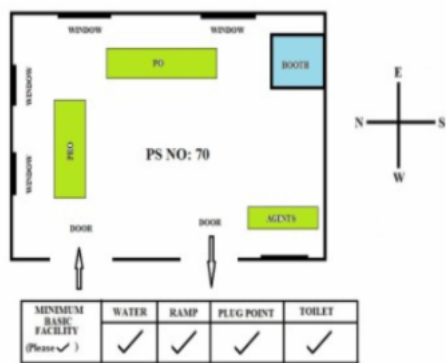

নির্বাচক নিবন্ধন আধিকারিকের স্বাক্ষর

Nazri Naksha

Google Map View

Polling Station Building Front View

Polling Station Front View

Cad View

Key MAP View

1 নাম : রুম্পা দেবনাথ (রায়) স্বামীর নাম: সুমন রায় বাড়ির নং : n0177 বয়স : 34 লিঙ্গ : মহিলা	AMT1157759 ফটো উপলব্ধ	2 নাম : পাপিয়া স্বামীর নাম: প্রদ্যোৎ কুমার দেওয়ান বাড়ির নং : n0002 বয়স : 43 লিঙ্গ : মহিলা	BFZ1257278 ফটো উপলব্ধ	3 নাম : বাসন্তী গাইন স্বামীর নাম: গনেশ গাইন বাড়ির নং : n0001 বয়স : 56 লিঙ্গ : মহিলা	HVD2291946 ফটো উপলব্ধ
4 নাম : বলাই চন্দ্র গোলদার পিতার নাম: লক্ষণ গোলদার বাড়ির নং : n0051 বয়স : 25 লিঙ্গ : পুরুষ	AMT1329028 ফটো উপলব্ধ	5 নাম : অমিত গোলদার পিতার নাম: তাপস গোলদার বাড়ির নং : n0005 বয়স : 34 লিঙ্গ : পুরুষ	AMT0432096 ফটো উপলব্ধ	6 নাম : টুম্পা গোলদার স্বামীর নাম: মানস কুমার গোলদার বাড়ির নং : n0005 বয়স : 40 লিঙ্গ : মহিলা	HVD3700507 ফটো উপলব্ধ
7 নাম : সাধনা গোলদার স্বামীর নাম: অজয় গোলদার বাড়ির নং : n0005 বয়স : 48 লিঙ্গ : মহিলা	HVD2291961 ফটো উপলব্ধ	8 নাম : মানস গোলদার পিতার নাম: সুনীল গোলদার বাড়ির নং : n0005 বয়স : 44 লিঙ্গ : পুরুষ	HVD3443504 ফটো উপলব্ধ	9 নাম : নমিতা গোলদার স্বামীর নাম: তাপস গোলদার বাড়ির নং : n0005 বয়স : 51 লিঙ্গ : মহিলা	HVD0128447 ফটো উপলব্ধ
10 নাম : তাপস গোলদার পিতার নাম: সুনীল গোলদার বাড়ির নং : n0005 বয়স : 59 লিঙ্গ : পুরুষ	HVD2789766 ফটো উপলব্ধ	E2 11 নাম : জ্যোৎস্না গোলদার স্বামীর নাম: সুনীল গোলদার বাড়ির নং : n0005 বয়স : 79 লিঙ্গ : মহিলা	HVD0128439 ফটো উপলব্ধ	12 নাম : লক্ষণ গোলদার পিতার নাম: সনৎ গোলদার বাড়ির নং : n0004 বয়স : 51 লিঙ্গ : পুরুষ	HVD2789774 ফটো উপলব্ধ
13 নাম : চন্দনা গোলদার স্বামীর নাম: লক্ষণ গোলদার বাড়ির নং : n0003 বয়স : 43 লিঙ্গ : মহিলা	HVD3257169 ফটো উপলব্ধ	14 নাম : অজয় গোলদার পিতার নাম: সনৎ গোলদার বাড়ির নং : n0003 বয়স : 61 লিঙ্গ : পুরুষ	HVD0128462 ফটো উপলব্ধ	15 নাম : দুর্গা গোলদার স্বামীর নাম: সনৎ গোলদার বাড়ির নং : n0003 বয়স : 61 লিঙ্গ : মহিলা	HVD0128454 ফটো উপলব্ধ
16 নাম : পিয়ালী গোলদার পিতার নাম: অজয় গোলদার বাড়ির নং : 0003 বয়স : 26 লিঙ্গ : মহিলা	AMT1270362 ফটো উপলব্ধ	17 নাম : সমীর গোলদার পিতার নাম: অজয় গোলদার বাড়ির নং : n0003 বয়স : 28 লিঙ্গ : পুরুষ	AMT1049378 ফটো উপলব্ধ	18 নাম : মিতা দত্ত স্বামীর নাম: অভিজিৎ দত্ত বাড়ির নং : n0007 বয়স : 36 লিঙ্গ : মহিলা	AMT0431940 ফটো উপলব্ধ
19 নাম : সবিতা দত্ত স্বামীর নাম: জয়দেব দত্ত বাড়ির নং : n0006 বয়স : 48 লিঙ্গ : মহিলা	HVD0128504 ফটো উপলব্ধ	20 নাম : শ্যামসুন্দর দত্ত পিতার নাম: তারাপদ দত্ত বাড়ির নং : n0006 বয়স : 55 লিঙ্গ : পুরুষ	HVD0128488 ফটো উপলব্ধ	21 নাম : দীপালি দত্ত স্বামীর নাম: রাম দত্ত বাড়ির নং : n0007 বয়স : 51 লিঙ্গ : মহিলা	HVD0128538 ফটো উপলব্ধ
22 নাম : অভিজিৎ দত্ত পিতার নাম: নিরাপদ দত্ত বাড়ির নং : n0007 বয়স : 47 লিঙ্গ : পুরুষ	HVD1859867 ফটো উপলব্ধ	23 নাম : দোলন দত্ত স্বামীর নাম: বিশুজিৎ দত্ত বাড়ির নং : n0007 বয়স : 33 লিঙ্গ : মহিলা	AMT0431957 ফটো উপলব্ধ	24 নাম : বিশুজিৎ দত্ত পিতার নাম: নিরাপদ দত্ত বাড়ির নং : n0007 বয়স : 54 লিঙ্গ : পুরুষ	WB/14/095/075054 ফটো উপলব্ধ
25 নাম : সরস্বতী দত্ত স্বামীর নাম: নিরাপদ দত্ত বাড়ির নং : n0007 বয়স : 66 লিঙ্গ : মহিলা	HVD0128512 ফটো উপলব্ধ	26 নাম : নিরাপদ দত্ত পিতার নাম: যোগিন্দ্র দত্ত বাড়ির নং : n0007 বয়স : 83 লিঙ্গ : পুরুষ	HVD1859115 ফটো উপলব্ধ	27 নাম : প্রদীপ দত্ত পিতার নাম: জয়দেব দত্ত বাড়ির নং : n0006 বয়স : 33 লিঙ্গ : পুরুষ	AMT0432047 ফটো উপলব্ধ
28 নাম : সুরজিৎ দত্ত পিতার নাম: শ্যামসুন্দর দত্ত বাড়ির নং : এন0006 বয়স : 23 লিঙ্গ : পুরুষ	AMT1481662 ফটো উপলব্ধ	29 নাম : টুম্পা মন্ডল স্বামীর নাম: সুকোমল মন্ডল বাড়ির নং : 0048 বয়স : 42 লিঙ্গ : মহিলা	HVD2789782 ফটো উপলব্ধ	30 নাম : কাপ্তিক চন্দ্র দত্ত পিতার নাম: তারাপদ দত্ত বাড়ির নং : n0006 বয়স : 51 লিঙ্গ : পুরুষ	HVD1859131 ফটো উপলব্ধ