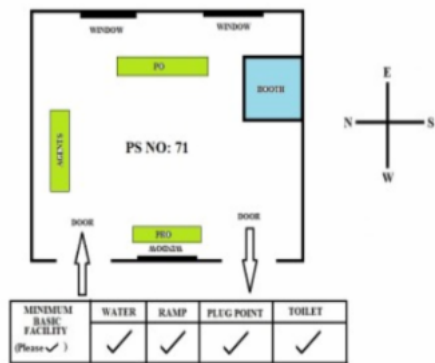

নির্বাচক নিবন্ধন আধিকারিকের স্বাক্ষর

Nazri Naksha

Google Map View

Polling Station Building Front View

Polling Station Front View

Cad View

Key MAP View

1 নাম : ফতেমাবিবি স্বামীর নাম: কেরামত আলি মণ্ডল বাড়ির নং : n0062 বয়স : 71 লিঙ্গ : মহিলা	HVD0138834 ফটো উপলব্ধ	2 নাম : বিউটি খাতুন স্বামীর নাম: মোঃ মনিরুল হোসেন বাড়ির নং : n0060 বয়স : 36 লিঙ্গ : মহিলা	AMT0699355 ফটো উপলব্ধ	3 নাম : জাকিরহোসেন মন্ডল পিতার নাম: মমিনআলি মন্ডল বাড়ির নং : n0060 বয়স : 55 লিঙ্গ : পুরুষ	HVD2792174 ফটো উপলব্ধ
4 নাম : মাহবুবাবিবি স্বামীর নাম: মমিনআলি মণ্ডল বাড়ির নং : n0060 বয়স : 74 লিঙ্গ : মহিলা	HVD3444197 ফটো উপলব্ধ	5 নাম : ফিরোজা খাতুন বিবি স্বামীর নাম: হাফিজুল মন্ডল বাড়ির নং : n0060 বয়স : 38 লিঙ্গ : মহিলা	HVD3264397 ফটো উপলব্ধ	6 নাম : নাজিমুল ইসলাম পিতার নাম: মহিদুলইসলাম মন্ডল বাড়ির নং : n0028 বয়স : 29 লিঙ্গ : পুরুষ	AMT0968222 ফটো উপলব্ধ
7 নাম : আর্জিনা বিবি স্বামীর নাম: তরিকুল ইসলাম মণ্ডল বাড়ির নং : n0028 বয়স : 40 লিঙ্গ : মহিলা	AMT0298075 ফটো উপলব্ধ	8 নাম : রওশনারাবিবি স্বামীর নাম: মহিদুলইসলাম মণ্ডল বাড়ির নং : n0028 বয়স : 51 লিঙ্গ : মহিলা	HVD0138073 ফটো উপলব্ধ	9 নাম : মোহাম্মদ তরিকুল মন্ডল মায়ের নাম: ছুপিয়া বিবি বাড়ির নং : n0028 বয়স : 44 লিঙ্গ : পুরুষ	HVD3700861 ফটো উপলব্ধ
10 নাম : ছুপিয়া বিবি স্বামীর নাম: জমাতআলি মণ্ডল বাড়ির নং : n0028 বয়স : 77 লিঙ্গ : মহিলা	HVD0138081 ফটো উপলব্ধ	11 নাম : আরিফা বিবি স্বামীর নাম: আলাউদ্দিন মন্ডল বাড়ির নং : 0003 বয়স : 41 লিঙ্গ : মহিলা	HVD3258332 ফটো উপলব্ধ	12 নাম : আনারুল ইসলাম পিতার নাম: মোঃ আনহার আলি বাড়ির নং : n0261 বয়স : 40 লিঙ্গ : পুরুষ	HVD2792125 ফটো উপলব্ধ
13 নাম : সাইমা (খাতুন) বিবি স্বামীর নাম: আব্দুল রব মণ্ডল বাড়ির নং : 0028 বয়স : 34 লিঙ্গ : মহিলা	AMT0453027 ফটো উপলব্ধ	14 নাম : পাপিয়া বিবি স্বামীর নাম: মোছাদেক আলি বাড়ির নং : n0073 বয়স : 38 লিঙ্গ : মহিলা	AMT0050963 ফটো উপলব্ধ	15 নাম : রুমা দাস পিতার নাম: রামপদ দাস বাড়ির নং : পাট নং-73 নং-0001 বয়স : 28 লিঙ্গ : মহিলা	YDY1260355 ফটো উপলব্ধ
16 নাম : জাহানারা বিবি স্বামীর নাম: লাল মামুদ মন্ডল বাড়ির নং : n0047 বয়স : 52 লিঙ্গ : মহিলা	AMT0216689 ফটো উপলব্ধ	17 নাম : রুবিনা বিবি স্বামীর নাম: শরিফুল ইসলাম বাড়ির নং : n0046 বয়স : 34 লিঙ্গ : মহিলা	AMT0560474 ফটো উপলব্ধ	18 নাম : তারিকুল ইসলাম পিতার নাম: আতিয়ার মন্ডল বাড়ির নং : n0046 বয়স : 36 লিঙ্গ : পুরুষ	AMT0216622 ফটো উপলব্ধ
19 নাম : শরিফুল ইসলাম পিতার নাম: আতিয়ার রহমান বাড়ির নং : n0046 বয়স : 39 লিঙ্গ : পুরুষ	HVD3257847 ফটো উপলব্ধ	20 নাম : রিজিয়া বিবি স্বামীর নাম: সাহাবুদ্দিন মন্ডল বাড়ির নং : n0046 বয়স : 38 লিঙ্গ : মহিলা	HVD3805868 ফটো উপলব্ধ	21 নাম : সাহাবুদ্দিন মন্ডল পিতার নাম: আতিয়ার রহমান মন্ডল বাড়ির নং : n0046 বয়স : 39 লিঙ্গ : পুরুষ	HVD3700812 ফটো উপলব্ধ
22 নাম : রাহিলাবিবি স্বামীর নাম: আতিয়ার মণ্ডল বাড়ির নং : n0046 বয়স : 67 লিঙ্গ : মহিলা	HVD0138677 ফটো উপলব্ধ	23 নাম : মুজিবুর মন্ডল পিতার নাম: আতিয়ার মন্ডল বাড়ির নং : n0046 বয়স : 49 লিঙ্গ : পুরুষ	HVD0138669 ফটো উপলব্ধ	24 নাম : মোঃ কওছার আলি পিতার নাম: জি.য়াদ আলি মন্ডল বাড়ির নং : n0050 বয়স : 55 লিঙ্গ : পুরুষ	HVD2792208 ফটো উপলব্ধ
25 নাম : সরবানুবিবি স্বামীর নাম: জিয়াদআলি মণ্ডল বাড়ির নং : n0050 বয়স : 73 লিঙ্গ : মহিলা	HVD0138867 ফটো উপলব্ধ	26 নাম : কালু মন্ডল পিতার নাম: লাল মামুদ মন্ডল বাড়ির নং : 0047 বয়স : 33 লিঙ্গ : পুরুষ	AMT0838722 ফটো উপলব্ধ	27 নাম : নাজিমা বিবি স্বামীর নাম: বেলাত আলি সয়দা বাড়ির নং : n0048 বয়স : 48 লিঙ্গ : মহিলা	AMT0432211 ফটো উপলব্ধ
28 নাম : আমিনুর ইসলাম মায়ের নাম: নাছেরা বিবি বাড়ির নং : n0048 বয়স : 33 লিঙ্গ : পুরুষ	AMT0432427 ফটো উপলব্ধ	29 নাম : নাছেরা বিবি স্বামীর নাম: সওকাত মন্ডল বাড়ির নং : n0048 বয়স : 69 লিঙ্গ : মহিলা	HVD0138263 ফটো উপলব্ধ	30 নাম : আমিনা বিবি স্বামীর নাম: ফারুক আলি মন্ডল বাড়ির নং : 0143 বয়স : 44 লিঙ্গ : মহিলা	HVD2793503 ফটো উপলব্ধ