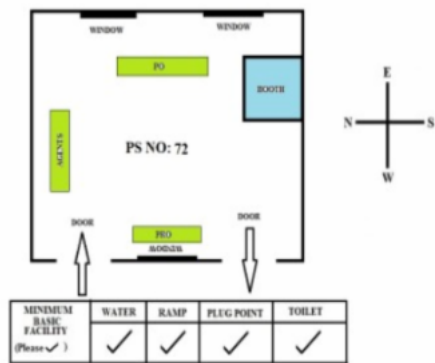

নির্বাচক নিবন্ধন আধিকারিকের স্বাক্ষর

Nazri Naksha

Google Map View

Polling Station Building Front View

Polling Station Front View

Cad View

Key MAP View

1 নাম : সামসুন নাহার স্বামীর নাম: মেহেদী হাসান বাড়ির নং : 0144 বয়স : 28 লিঙ্গ : মহিলা	AMT1226018 ফটো উপলব্ধ	2 নাম : আয়েশা খাতুন পিতার নাম: মোমাহিউদ্দিন সরদার বাড়ির নং : n0176 বয়স : 36 লিঙ্গ : মহিলা	AMT0050971 ফটো উপলব্ধ	3 নাম : নউসারুল পিতার নাম: মোস্তাফা সরদার বাড়ির নং : n0175 বয়স : 35 লিঙ্গ : পুরুষ	AMT0432385 ফটো উপলব্ধ
4 নাম : সিরিফা খাতুন মায়ের নাম: আজদা বিবি বাড়ির নং : n0169 বয়স : 36 লিঙ্গ : মহিলা	AMT0519322 ফটো উপলব্ধ	5 নাম : মোহনা বিবি স্বামীর নাম: রাবিউল সরদার বাড়ির নং : n0173 বয়স : 33 লিঙ্গ : মহিলা	AMT0298216 ফটো উপলব্ধ	6 নাম : আজাহার উদ্দিন পিতার নাম: এনারুল সরদার বাড়ির নং : n0164 বয়স : 33 লিঙ্গ : পুরুষ	AMT0560664 ফটো উপলব্ধ
7 নাম : রওশনারাবিবি স্বামীর নাম: এনারুলহক সরদার বাড়ির নং : n0163 বয়স : 51 লিঙ্গ : মহিলা	HVD0138206 ফটো উপলব্ধ	8 নাম : রাবিয়া বেগম স্বামীর নাম: সাহাজাহান আলি বাড়ির নং : n0091 বয়স : 42 লিঙ্গ : মহিলা	HVD2793842 ফটো উপলব্ধ	9 নাম : সাহাজাহান আলি পিতার নাম: আব্দার আলি বাড়ির নং : n0091 বয়স : 58 লিঙ্গ : পুরুষ	HVD0143800 ফটো উপলব্ধ
10 নাম : রায়হান ইসলাম পিতার নাম: নজরুল ইসলাম বাড়ির নং : 0090 বয়স : 30 লিঙ্গ : পুরুষ	AMT0839274 ফটো উপলব্ধ	11 নাম : নাজবুল ইসলাম পিতার নাম: নজরুল ইসলাম বাড়ির নং : n0090 বয়স : 34 লিঙ্গ : পুরুষ	AMT0432724 ফটো উপলব্ধ	12 নাম : তাজমিরা বিবি স্বামীর নাম: নজরুল ইসলাম বাড়ির নং : n0090 বয়স : 52 লিঙ্গ : মহিলা	HVD1338086 ফটো উপলব্ধ
13 নাম : বিলকিস বিবি স্বামীর নাম: শফিকুল ইসলাম সরদার বাড়ির নং : n0168 বয়স : 38 লিঙ্গ : মহিলা	AMT1158187 ফটো উপলব্ধ	14 নাম : শাকিলা খাতুন পিতার নাম: রুতব উদ্দিন সরদার বাড়ির নং : n0172 বয়স : 43 লিঙ্গ : মহিলা	HVD3444866 ফটো উপলব্ধ	15 নাম : তাছলিম খাতুন বিবি স্বামীর নাম: আজাহার উদ্দিন সরদার বাড়ির নং : এন0164 বয়স : 25 লিঙ্গ : মহিলা	AMT1355221 ফটো উপলব্ধ
16 নাম : রোকেয়াবিবি স্বামীর নাম: রুহাল আমিন সরদার বাড়ির নং : n0168 বয়স : 59 লিঙ্গ : মহিলা	HVD0139147 ফটো উপলব্ধ	17 নাম : আকলিমা বিবি স্বামীর নাম: রেজাউল সরদার বাড়ির নং : n0160 বয়স : 32 লিঙ্গ : মহিলা	AMT1158203 ফটো উপলব্ধ	18 নাম : মোছা. আকলিমা খাতুন স্বামীর নাম: রায়হান ইসলাম বাড়ির নং : এন0090 বয়স : 26 লিঙ্গ : মহিলা	AMT1396050 ফটো উপলব্ধ
19 নাম : সাকিল সরদার পিতার নাম: রাবিউল সরদার বাড়ির নং : n0170 বয়স : 23 লিঙ্গ : পুরুষ	AMT1401579 ফটো উপলব্ধ	20 নাম : তানজিনা বিবি স্বামীর নাম: আহিদ্দুল মন্ডল বাড়ির নং : n0179 বয়স : 22 লিঙ্গ : মহিলা	AMT0833657 ফটো উপলব্ধ	21 নাম : জাহির সরদার পিতার নাম: রাবিউল সরদার বাড়ির নং : এন0170 বয়স : 22 লিঙ্গ : পুরুষ	AMT1613462 ফটো উপলব্ধ
22 নাম : মাহাজুরাবিবি স্বামীর নাম: ইমাম আলী সরদার বাড়ির নং : n0100 বয়স : 64 লিঙ্গ : মহিলা	HVD0143214 ফটো উপলব্ধ	23 নাম : মহিউদ্দিন সরদার পিতার নাম: ইমাম আলি সরদার বাড়ির নং : n0100 বয়স : 42 লিঙ্গ : পুরুষ	HVD2793537 ফটো উপলব্ধ	24 নাম : মেহেদী হাসান পিতার নাম: আদরাফ আলি সরদার বাড়ির নং : n0174 বয়স : 20 লিঙ্গ : পুরুষ	HVD3805918 ফটো উপলব্ধ
25 নাম : রওশনারা খাতুন পিতার নাম: জয়েদ আলি সরদার বাড়ির নং : n0146 বয়স : 34 লিঙ্গ : মহিলা	AMT0299198 ফটো উপলব্ধ	26 নাম : মসিদা খাতুন পিতার নাম: গোলাম মুস্তাফা সরদার বাড়ির নং : n0094 বয়স : 42 লিঙ্গ : মহিলা	AMT0519314 ফটো উপলব্ধ	27 নাম : রাসিদুল সরদার পিতার নাম: গোলাম মুস্তাফা সরদার বাড়ির নং : n0094 বয়স : 42 লিঙ্গ : পুরুষ	HVD2794170 ফটো উপলব্ধ
28 নাম : রাবিরুল সরদার পিতার নাম: রাসিদুল সরদার বাড়ির নং : এন0094 বয়স : 20 লিঙ্গ : পুরুষ	AMT1687763 ফটো উপলব্ধ	29 নাম : দিপালি খাতুন পিতার নাম: লুৎফার রহমান সরদার বাড়ির নং : পাট নং-74 বয়স : 29 লিঙ্গ : মহিলা	AMT1430487 ফটো উপলব্ধ	30 নাম : সাহানারা খাতুন স্বামীর নাম: নাজবুল ইসলাম বাড়ির নং : এন0090 বয়স : 25 লিঙ্গ : মহিলা	AMT1326925 ফটো উপলব্ধ