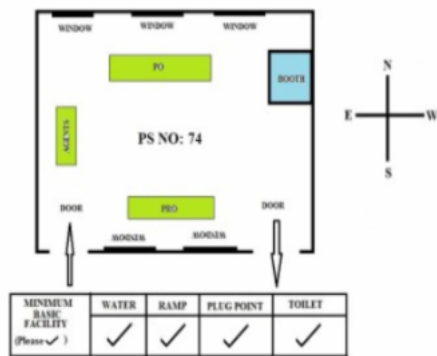

নির্বাচক নিবন্ধন আধিকারিকের স্বাক্ষর

Nazri Naksha

Google Map View

Polling Station Building Front View

Polling Station Front View

Cad View

Key MAP View

1 নাম : ওয়াশিম আক্রাম পিতার নাম: গোলাম রসুল মন্ডল বাড়ির নং : n0006 বয়স : 33 লিঙ্গ : পুরুষ	AMT0561480 ফটো উপলব্ধ	2 নাম : বাপী মণ্ডল পিতার নাম: গোলাম রহুল মণ্ডল বাড়ির নং : n0006 বয়স : 39 লিঙ্গ : পুরুষ	HVD3702008 ফটো উপলব্ধ	3 নাম : ফজিলা বিবি স্বামীর নাম: গোলাম রসুল মণ্ডল বাড়ির নং : n0006 বয়স : 59 লিঙ্গ : মহিলা	HVD1342286 ফটো উপলব্ধ
4 নাম : মফিজুল মণ্ডল পিতার নাম: হাফিজুল মণ্ডল বাড়ির নং : n0007 বয়স : 28 লিঙ্গ : পুরুষ	AMT1050988 ফটো উপলব্ধ	5 নাম : রাবেয়াবিবি স্বামীর নাম: আকবর মোল্যা বাড়ির নং : 104 বয়স : 55 লিঙ্গ : মহিলা	HVD0141887 ফটো উপলব্ধ	6 নাম : আসুরা খাতুন স্বামীর নাম: মোঃ নাসিরুদ্দিন মন্ডল বাড়ির নং : এন0047 বয়স : 25 লিঙ্গ : মহিলা	AMT1326982 ফটো উপলব্ধ
7 নাম : রেহেনা বানু স্বামীর নাম: মোঃ সাইফুল তরফদার বাড়ির নং : N0060 বয়স : 28 লিঙ্গ : মহিলা	IY1753219 ফটো উপলব্ধ	8 নাম : সাহানারা বিবি স্বামীর নাম: মহিউদ্দীন মন্ডল বাড়ির নং : N0043 বয়স : 29 লিঙ্গ : মহিলা	AMT1456573 ফটো উপলব্ধ	9 নাম : রাজা মন্ডল পিতার নাম: গিয়াসউদ্দিন মন্ডল বাড়ির নং : N0049 বয়স : 31 লিঙ্গ : পুরুষ	AMT1470632 ফটো উপলব্ধ
10 নাম : আব্দুল বেদু স্বামীর নাম: ফতেমা বিবি বাড়ির নং : 56 বয়স : 32 লিঙ্গ : পুরুষ	AMT0840603 ফটো উপলব্ধ	11 নাম : রেহেনারা বিবি স্বামীর নাম: বাপী মন্ডল বাড়ির নং : এন0006 বয়স : 32 লিঙ্গ : মহিলা	AMT1531433 ফটো উপলব্ধ	12 নাম : মোঃ নাসিরউদ্দিন মন্ডল পিতার নাম: আব্দুল আজিজ মন্ডল বাড়ির নং : এন0047 বয়স : 29 লিঙ্গ : পুরুষ	AMT0950188 ফটো উপলব্ধ
13 নাম : রুকসানা পারভীন স্বামীর নাম: সাহাবুদ্দিন মন্ডল বাড়ির নং : N0033 বয়স : 29 লিঙ্গ : মহিলা	AMT1472794 ফটো উপলব্ধ	14 নাম : জোহোরা খাতুন স্বামীর নাম: মইফুল তরফদার বাড়ির নং : এন0013 বয়স : 24 লিঙ্গ : মহিলা	AMT1541168 ফটো উপলব্ধ	15 নাম : সামিম আক্তার পিতার নাম: রফিক মন্ডল বাড়ির নং : এন0042 বয়স : 23 লিঙ্গ : পুরুষ	AMT1549716 ফটো উপলব্ধ
16 নাম : সাবিনা ইয়াসমিন স্বামীর নাম: মিজানুর রহমান মন্ডল বাড়ির নং : n0049 বয়স : 39 লিঙ্গ : মহিলা	AMT0300384 ফটো উপলব্ধ	17 নাম : গিয়াসউদ্দিন মন্ডল পিতার নাম: আফতার মন্ডল বাড়ির নং : n0049 বয়স : 77 লিঙ্গ : পুরুষ	HVD0148353 ফটো উপলব্ধ	18 নাম : মঞ্জুরা বিবি স্বামীর নাম: গিয়াসউদ্দিন মণ্ডল বাড়ির নং : n0049 বয়স : 79 লিঙ্গ : মহিলা	HVD0148346 ফটো উপলব্ধ
19 নাম : রাহিমা খাতুন পিতার নাম: সুরোত মন্ডল বাড়ির নং : n0036 বয়স : 33 লিঙ্গ : মহিলা	AMT0433136 ফটো উপলব্ধ	20 নাম : আবেদ আলি পিতার নাম: সুরোত মন্ডল বাড়ির নং : n0036 বয়স : 36 লিঙ্গ : পুরুষ	AMT0433110 ফটো উপলব্ধ	21 নাম : নাজমা পারভীন স্বামীর নাম: কাদের আলি বাড়ির নং : 36 বয়স : 33 লিঙ্গ : মহিলা	AMT0840702 ফটো উপলব্ধ
22 নাম : কাদের আলি পিতার নাম: সুরোত মন্ডল বাড়ির নং : n0036 বয়স : 33 লিঙ্গ : পুরুষ	AMT0433086 ফটো উপলব্ধ	23 নাম : তাজমিনা বিবি স্বামীর নাম: আবেদ আলি বাড়ির নং : n0036 বয়স : 40 লিঙ্গ : মহিলা	AMT0300368 ফটো উপলব্ধ	24 নাম : মইফুল তরফদার পিতার নাম: নূর ইনছান তরফদার বাড়ির নং : n0060 বয়স : 32 লিঙ্গ : পুরুষ	AMT0701771 ফটো উপলব্ধ
25 নাম : সাবিনা ইয়াসমিন স্বামীর নাম: সাহানুর জামান তরফদার বাড়ির নং : 310 বয়স : 33 লিঙ্গ : মহিলা	AMT0701961 ফটো উপলব্ধ	26 নাম : জায়দুল তরফদার পিতার নাম: নূর ইনছান তরফদার বাড়ির নং : n0060 বয়স : 33 লিঙ্গ : পুরুষ	AMT0052480 ফটো উপলব্ধ	27 নাম : গিয়াসউদ্দিন পিতার নাম: নূর ইনছান তরফদার বাড়ির নং : n0060 বয়স : 32 লিঙ্গ : পুরুষ	AMT0561472 ফটো উপলব্ধ
28 নাম : হাসানুর জামান তরফদার পিতার নাম: নূর ইনছান তরফদার বাড়ির নং : 310 বয়স : 33 লিঙ্গ : পুরুষ	HVD3807070 ফটো উপলব্ধ	29 নাম : মোঃ সাইফুল তরফদার পিতার নাম: নূর ইনছান তরফদার বাড়ির নং : n0060 বয়স : 33 লিঙ্গ : পুরুষ	AMT0701847 ফটো উপলব্ধ	30 নাম : রিজিয়া বিবি স্বামীর নাম: নূর ইনছান তরফদার বাড়ির নং : n0060 বয়স : 58 লিঙ্গ : মহিলা	HVD3445509 ফটো উপলব্ধ