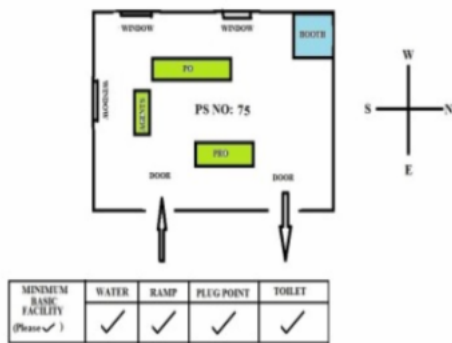

নির্বাচক নিবন্ধন আধিকারিকের স্বাক্ষর

Nazri Naksha

Google Map View

Polling Station Building Front View

Polling Station Front View

Cad View

Key MAP View

1 নাম : হাসিনাখাতুন পিতার নাম: অজেত আলি মণ্ডল বাড়ির নং : n0030 বয়স : 54 লিঙ্গ : মহিলা ফটো উপলব্ধ	HVD2797256	2 নাম : ওহাবআলি মন্ডল পিতার নাম: অজেত আলি মন্ডল বাড়ির নং : n0030 বয়স : 52 লিঙ্গ : পুরুষ ফটো উপলব্ধ	HVD0151175	3 নাম : রফিকুল ইসলাম মন্ডল পিতার নাম: অজেত আলি মন্ডল বাড়ির নং : n0030 বয়স : 50 লিঙ্গ : পুরুষ ফটো উপলব্ধ	HVD1337708
4 নাম : রেবেকা বিবি স্বামীর নাম: হাশিম মন্ডল বাড়ির নং : n0086 বয়স : 30 লিঙ্গ : মহিলা ফটো উপলব্ধ	AMT0969444	5 নাম : হোসেন মন্ডল পিতার নাম: অমত আলি বাড়ির নং : এন0086 বয়স : 35 লিঙ্গ : পুরুষ ফটো উপলব্ধ	AMT0433201	6 নাম : আমিনা বিবি স্বামীর নাম: রেজাউল মন্ডল বাড়ির নং : এন0086 বয়স : 49 লিঙ্গ : মহিলা ফটো উপলব্ধ	HVD1340280
7 নাম : সরিফুল মন্ডল পিতার নাম: অমত আলি মন্ডল বাড়ির নং : n0086 বয়স : 50 লিঙ্গ : পুরুষ ফটো উপলব্ধ	HVD0151183	8 নাম : রাবিয়া বিবি স্বামীর নাম: অমত আলি মণ্ডল বাড়ির নং : এন0086 বয়স : 69 লিঙ্গ : মহিলা ফটো উপলব্ধ	HVD1340264	9 নাম : সুলতানা বিবি স্বামীর নাম: ছোট্ট মন্ডল বাড়ির নং : n0192 বয়স : 38 লিঙ্গ : মহিলা ফটো উপলব্ধ	AMT0433235
10 নাম : কারিমা খাতুন পিতার নাম: অয়ুব আলি বাড়ির নং : n0106 বয়স : 33 লিঙ্গ : মহিলা ফটো উপলব্ধ	AMT0433474	11 নাম : রেবেকা বিবি স্বামীর নাম: জাকির হোসেন মন্ডল বাড়ির নং : n0106 বয়স : 37 লিঙ্গ : মহিলা ফটো উপলব্ধ	AMT0052761	12 নাম : সাবানা বিবি স্বামীর নাম: মিজানুর হোসেন মন্ডল বাড়ির নং : n0106 বয়স : 38 লিঙ্গ : মহিলা ফটো উপলব্ধ	HVD3259249
13 নাম : আরজমান বেগম মন্ডল স্বামীর নাম: সরিফুল মন্ডল বাড়ির নং : n0106 বয়স : 46 লিঙ্গ : মহিলা ফটো উপলব্ধ	AMT0433516	14 নাম : মিজানুর হোসেন মণ্ডল পিতার নাম: আয়ুব আলি মণ্ডল বাড়ির নং : n0106 বয়স : 47 লিঙ্গ : পুরুষ ফটো উপলব্ধ	HVD1339076	15 নাম : জাকির হোসেন মণ্ডল পিতার নাম: আয়ুব আলি মণ্ডল বাড়ির নং : n0106 বয়স : 47 লিঙ্গ : পুরুষ ফটো উপলব্ধ	HVD1340132
16 নাম : মাক্জা বিবি স্বামীর নাম: আইউব আলি মণ্ডল বাড়ির নং : n0106 বয়স : 62 লিঙ্গ : মহিলা ফটো উপলব্ধ	HVD1339894	17 নাম : তাজমিরা বিবি স্বামীর নাম: ফারুক মন্ডল বাড়ির নং : n0104 বয়স : 40 লিঙ্গ : মহিলা ফটো উপলব্ধ	AMT0433243	18 নাম : ফারুক মন্ডল পিতার নাম: মানিক মন্ডল বাড়ির নং : n0104 বয়স : 43 লিঙ্গ : পুরুষ ফটো উপলব্ধ	HVD1860618
19 নাম : রাজিয়া স্বামীর নাম: মাণিক মণ্ডল বাড়ির নং : n0104 বয়স : 58 লিঙ্গ : মহিলা ফটো উপলব্ধ	HVD0151381	20 নাম : সোনাভান বিবি স্বামীর নাম: আতিয়ার রহমান মণ্ডল বাড়ির নং : n0089 বয়স : 63 লিঙ্গ : মহিলা ফটো উপলব্ধ	HVD0150896	21 নাম : কামাল হোসেন পিতার নাম: রওশন আলি বাড়ির নং : n0091 বয়স : 30 লিঙ্গ : পুরুষ ফটো উপলব্ধ	AMT0217299
22 নাম : আঞ্জুরাবিবি স্বামীর নাম: ইয়ার আলি মণ্ডল বাড়ির নং : n0037 বয়স : 98 লিঙ্গ : মহিলা ফটো উপলব্ধ	HVD1339928	23 নাম : ইয়ার আলি মন্ডল পিতার নাম: কোমর আলি মন্ডল বাড়ির নং : n0037 বয়স : 62 লিঙ্গ : পুরুষ ফটো উপলব্ধ	HVD0150912	24 নাম : মিজানুর রহমান পিতার নাম: ইয়ার আলি মন্ডল বাড়ির নং : n0037 বয়স : 30 লিঙ্গ : পুরুষ ফটো উপলব্ধ	AMT0433565
25 নাম : মনিরুল ইসলাম পিতার নাম: ইয়ার আলি মন্ডল বাড়ির নং : n0037 বয়স : 37 লিঙ্গ : পুরুষ ফটো উপলব্ধ	AMT0702134	26 নাম : মো আদাম আলি পিতার নাম: আনোয়ার আলি মন্ডল বাড়ির নং : n0086 বয়স : 38 লিঙ্গ : পুরুষ ফটো উপলব্ধ	AMT0217323	27 নাম : মর্জিনা বিবি স্বামীর নাম: আনোয়ার আলি মণ্ডল বাড়ির নং : n0066 বয়স : 59 লিঙ্গ : মহিলা ফটো উপলব্ধ	HVD1338995
28 নাম : সাহানা বিবি স্বামীর নাম: মোঃ আলম আলি বাড়ির নং : এন0086 বয়স : 40 লিঙ্গ : মহিলা ফটো উপলব্ধ	AMT0433318	29 নাম : আয়েশা বিবি স্বামীর নাম: হোসেন মণ্ডল বাড়ির নং : এন0086 বয়স : 29 লিঙ্গ : মহিলা ফটো উপলব্ধ	AMT0969436	30 নাম : রেজাউল মণ্ডল পিতার নাম: অমবাত আলি মণ্ডল বাড়ির নং : n0086 বয়স : 53 লিঙ্গ : পুরুষ ফটো উপলব্ধ	HVD1340322