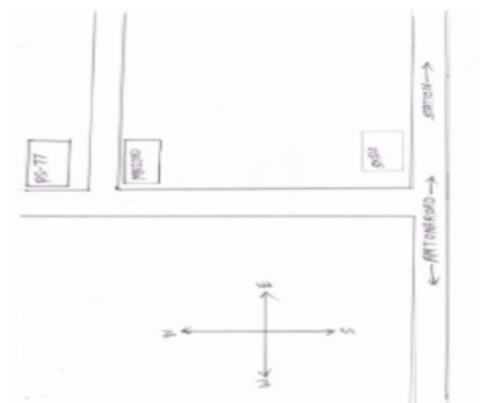

নির্বাচক নিবন্ধন আধিকারিকের স্বাক্ষর

Nazri Naksha

Google Map View

Polling Station Building Front View

Polling Station Front View

Cad View

Key MAP View

1 নাম : মফিব্বি স্বামীর নাম: জিয়ারফ মণ্ডল বাড়ির নং : n0042 বয়স : 53 লিঙ্গ : মহিলা	HVD1347293 ফটো উপলব্ধ	2 নাম : বার্না খাতুন স্বামীর নাম: আব্দুল মন্ডল বাড়ির নং : n0019 বয়স : 42 লিঙ্গ : মহিলা	AMT0562686 ফটো উপলব্ধ	3 নাম : আব্দুল মন্ডল পিতার নাম: খোদের আলি মণ্ডল বাড়ির নং : n0019 বয়স : 48 লিঙ্গ : পুরুষ	HVD0183517 ফটো উপলব্ধ
4 নাম : ইসারা খাতুন পিতার নাম: হারু মন্ডল বাড়ির নং : n0019 বয়স : 43 লিঙ্গ : মহিলা	AMT0703835 ফটো উপলব্ধ	5 নাম : তৈরন বিবি মন্ডল স্বামীর নাম: ইয়ার আলি মন্ডল বাড়ির নং : n0017 বয়স : 63 লিঙ্গ : মহিলা	HVD0182642 ফটো উপলব্ধ	6 নাম : রসিদা মন্ডল পিতার নাম: হারু মন্ডল বাড়ির নং : n0019 বয়স : 48 লিঙ্গ : পুরুষ	HVD2810521 ফটো উপলব্ধ
7 নাম : আনজুরা খাতুন (বিবি) মায়ের নাম: জোলেমান বিবি বাড়ির নং : 115 বয়স : 40 লিঙ্গ : মহিলা	AMT0969907 ফটো উপলব্ধ	8 নাম : জোলেমান বিবি স্বামীর নাম: হারু মণ্ডল বাড়ির নং : 115 বয়স : 68 লিঙ্গ : মহিলা	HVD0183848 ফটো উপলব্ধ	9 নাম : আক্রম আলি মন্ডল পিতার নাম: ছামাদ আলি মন্ডল বাড়ির নং : n0013 বয়স : 48 লিঙ্গ : পুরুষ	AMT0704262 ফটো উপলব্ধ
10 নাম : মোনজুরা খাতুন পিতার নাম: ছামাদ আলি মণ্ডল বাড়ির নং : n0013 বয়স : 35 লিঙ্গ : মহিলা	AMT0301945 ফটো উপলব্ধ	11 নাম : আসবাব আলি পিতার নাম: হারু মণ্ডল বাড়ির নং : n0013 বয়স : 35 লিঙ্গ : পুরুষ	AMT0704080 ফটো উপলব্ধ	12 নাম : ছামাদ আলি মন্ডল পিতার নাম: রাজাউল্যা মন্ডল বাড়ির নং : n0013 বয়স : 56 লিঙ্গ : পুরুষ	HVD0182667 ফটো উপলব্ধ
13 নাম : মছিরনবিবি স্বামীর নাম: ছামাদ মণ্ডল বাড়ির নং : n0013 বয়স : 58 লিঙ্গ : মহিলা	HVD0182659 ফটো উপলব্ধ	14 নাম : আয়তন বিবি স্বামীর নাম: বাসতুল্যা মণ্ডল বাড়ির নং : n0009 বয়স : 68 লিঙ্গ : মহিলা	HVD0183723 ফটো উপলব্ধ	15 নাম : ছুয়ান মন্ডল পিতার নাম: পদো মন্ডল বাড়ির নং : 4 বয়স : 35 লিঙ্গ : পুরুষ	AMT0842260 ফটো উপলব্ধ
16 নাম : জলদিবিবি স্বামীর নাম: পদ মণ্ডল বাড়ির নং : n0004 বয়স : 63 লিঙ্গ : মহিলা	HVD3450301 ফটো উপলব্ধ	17 নাম : রাইমা বিবি স্বামীর নাম: ইমাম আলি মন্ডল বাড়ির নং : n0025 বয়স : 38 লিঙ্গ : মহিলা	AMT0703488 ফটো উপলব্ধ	18 নাম : ইমাম আলী মন্ডল মায়ের নাম: কুলছা বিবি বাড়ির নং : 25 বয়স : 37 লিঙ্গ : পুরুষ	AMT0842211 ফটো উপলব্ধ
19 নাম : কুলছা বিবি স্বামীর নাম: আক্তার আলি মণ্ডল বাড়ির নং : n0025 বয়স : 62 লিঙ্গ : মহিলা	HVD1348416 ফটো উপলব্ধ	20 নাম : রওশন আলি পিতার নাম: মতি মন্ডল বাড়ির নং : n0044 বয়স : 80 লিঙ্গ : পুরুষ	HVD0183863 ফটো উপলব্ধ	21 নাম : নাছিরদিন মন্ডল পিতার নাম: রওশন মন্ডল বাড়ির নং : n0044 বয়স : 54 লিঙ্গ : পুরুষ	HVD2810539 ফটো উপলব্ধ
22 নাম : গোলাম মন্ডল পিতার নাম: রওশন মন্ডল বাড়ির নং : n0044 বয়স : 52 লিঙ্গ : পুরুষ	HVD0183871 ফটো উপলব্ধ	23 নাম : মাজেদা বিবি স্বামীর নাম: গোলাম মন্ডল বাড়ির নং : 44 বয়স : 40 লিঙ্গ : মহিলা	AMT0842088 ফটো উপলব্ধ	24 নাম : ইমাম বারী মন্ডল পিতার নাম: রওশন আলি মন্ডল বাড়ির নং : n0044 বয়স : 33 লিঙ্গ : পুরুষ	AMT0969956 ফটো উপলব্ধ
25 নাম : হাফিজুল মন্ডল পিতার নাম: আনারুল মন্ডল বাড়ির নং : এন0086 বয়স : 28 লিঙ্গ : পুরুষ	AMT1359579 ফটো উপলব্ধ	26 নাম : সেরিনা খাতুন পিতার নাম: আব্দুল মন্ডল বাড়ির নং : এন0019 বয়স : 25 লিঙ্গ : মহিলা	AMT1361377 ফটো উপলব্ধ	27 নাম : জাহানারা বিবি স্বামীর নাম: ফিরোজ মন্ডল বাড়ির নং : n0048 বয়স : 48 লিঙ্গ : মহিলা	AMT0703587 ফটো উপলব্ধ
28 নাম : রসিদা খাতুন পিতার নাম: জিয়ারফ আলি বাড়ির নং : n0042 বয়স : 28 লিঙ্গ : মহিলা	AMT1394683 ফটো উপলব্ধ	29 নাম : আমীর আলি পিতার নাম: জিয়ারফ আলি বাড়ির নং : n0042 বয়স : 27 লিঙ্গ : পুরুষ	AMT1394675 ফটো উপলব্ধ	30 নাম : মাদারী বিবি স্বামীর নাম: ইয়াকুব মণ্ডল বাড়ির নং : n0086 বয়স : 73 লিঙ্গ : মহিলা	HVD3450277 ফটো উপলব্ধ