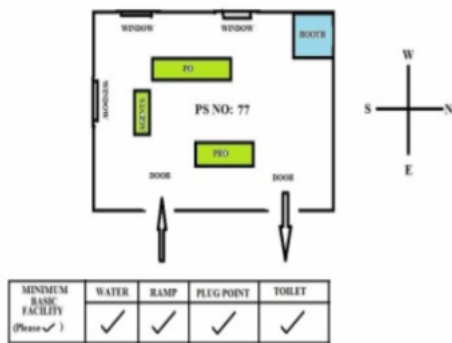

নির্বাচক নিবন্ধন আধিকারিকের স্বাক্ষর

Nazri Naksha

Google Map View

Polling Station Building Front View

Polling Station Front View

Cad View

Key MAP View

1 নাম : মফিব্বি স্বামীর নাম: জিয়ারফ মণ্ডল বাড়ির নং : n0042 বয়স : 53 লিঙ্গ : মহিলা	HVD1347293 ফটো উপলব্ধ	2 নাম : বার্না খাতুন স্বামীর নাম: আব্দুল মন্ডল বাড়ির নং : n0019 বয়স : 42 লিঙ্গ : মহিলা	AMT0562686 ফটো উপলব্ধ	3 নাম : আব্দুল মন্ডল পিতার নাম: খোদের আলি মণ্ডল বাড়ির নং : n0019 বয়স : 48 লিঙ্গ : পুরুষ	HVD0183517 ফটো উপলব্ধ
4 নাম : ইসারা খাতুন পিতার নাম: হারু মন্ডল বাড়ির নং : n0019 বয়স : 43 লিঙ্গ : মহিলা	AMT0703835 ফটো উপলব্ধ	5 নাম : তৈরন বিবি মন্ডল স্বামীর নাম: ইয়ার আলি মন্ডল বাড়ির নং : n0017 বয়স : 63 লিঙ্গ : মহিলা	HVD0182642 ফটো উপলব্ধ	6 নাম : রসিদা মন্ডল পিতার নাম: হারু মন্ডল বাড়ির নং : n0019 বয়স : 48 লিঙ্গ : পুরুষ	HVD2810521 ফটো উপলব্ধ
7 নাম : আনজুরা খাতুন (বিবি) মায়ের নাম: জোলেমান বিবি বাড়ির নং : 115 বয়স : 40 লিঙ্গ : মহিলা	AMT0969907 ফটো উপলব্ধ	8 নাম : জোলেমান বিবি স্বামীর নাম: হারু মণ্ডল বাড়ির নং : 115 বয়স : 68 লিঙ্গ : মহিলা	HVD0183848 ফটো উপলব্ধ	9 নাম : আক্রম আলি মন্ডল পিতার নাম: ছামাদ আলি মন্ডল বাড়ির নং : n0013 বয়স : 48 লিঙ্গ : পুরুষ	AMT0704262 ফটো উপলব্ধ
10 নাম : মোনজুরা খাতুন পিতার নাম: ছামাদ আলি মণ্ডল বাড়ির নং : n0013 বয়স : 35 লিঙ্গ : মহিলা	AMT0301945 ফটো উপলব্ধ	11 নাম : আসবাব আলি পিতার নাম: হারু মণ্ডল বাড়ির নং : n0013 বয়স : 35 লিঙ্গ : পুরুষ	AMT0704080 ফটো উপলব্ধ	12 নাম : ছামাদ আলি মন্ডল পিতার নাম: রাজাউল্যা মন্ডল বাড়ির নং : n0013 বয়স : 56 লিঙ্গ : পুরুষ	HVD0182667 ফটো উপলব্ধ
13 নাম : মছিরনবিবি স্বামীর নাম: ছামাদ মণ্ডল বাড়ির নং : n0013 বয়স : 58 লিঙ্গ : মহিলা	HVD0182659 ফটো উপলব্ধ	14 নাম : আয়তন বিবি স্বামীর নাম: বাসতুল্যা মণ্ডল বাড়ির নং : n0009 বয়স : 68 লিঙ্গ : মহিলা	HVD0183723 ফটো উপলব্ধ	15 নাম : ছুয়ান মন্ডল পিতার নাম: পদো মন্ডল বাড়ির নং : 4 বয়স : 35 লিঙ্গ : পুরুষ	AMT0842260 ফটো উপলব্ধ
16 নাম : জলদিবিবি স্বামীর নাম: পদ মণ্ডল বাড়ির নং : n0004 বয়স : 63 লিঙ্গ : মহিলা	HVD3450301 ফটো উপলব্ধ	17 নাম : রাইমা বিবি স্বামীর নাম: ইমাম আলি মন্ডল বাড়ির নং : n0025 বয়স : 38 লিঙ্গ : মহিলা	AMT0703488 ফটো উপলব্ধ	18 নাম : ইমাম আলী মন্ডল মায়ের নাম: কুলছা বিবি বাড়ির নং : 25 বয়স : 37 লিঙ্গ : পুরুষ	AMT0842211 ফটো উপলব্ধ
19 নাম : কুলছা বিবি স্বামীর নাম: আক্তার আলি মণ্ডল বাড়ির নং : n0025 বয়স : 62 লিঙ্গ : মহিলা	HVD1348416 ফটো উপলব্ধ	20 নাম : রওশন আলি পিতার নাম: মতি মন্ডল বাড়ির নং : n0044 বয়স : 80 লিঙ্গ : পুরুষ	HVD0183863 ফটো উপলব্ধ	21 নাম : নাছিরদিন মন্ডল পিতার নাম: রওশন মন্ডল বাড়ির নং : n0044 বয়স : 54 লিঙ্গ : পুরুষ	HVD2810539 ফটো উপলব্ধ
22 নাম : গোলাম মন্ডল পিতার নাম: রওশন মন্ডল বাড়ির নং : n0044 বয়স : 52 লিঙ্গ : পুরুষ	HVD0183871 ফটো উপলব্ধ	23 নাম : মাজেদা বিবি স্বামীর নাম: গোলাম মন্ডল বাড়ির নং : 44 বয়স : 40 লিঙ্গ : মহিলা	AMT0842088 ফটো উপলব্ধ	24 নাম : ইমাম বারী মন্ডল পিতার নাম: রওশন আলি মন্ডল বাড়ির নং : n0044 বয়স : 33 লিঙ্গ : পুরুষ	AMT0969956 ফটো উপলব্ধ
25 নাম : হাফিজুল মন্ডল পিতার নাম: আনারুল মন্ডল বাড়ির নং : এন0086 বয়স : 28 লিঙ্গ : পুরুষ	AMT1359579 ফটো উপলব্ধ	26 নাম : সেরিনা খাতুন পিতার নাম: আব্দুল মন্ডল বাড়ির নং : এন0019 বয়স : 25 লিঙ্গ : মহিলা	AMT1361377 ফটো উপলব্ধ	27 নাম : জাহানারা বিবি স্বামীর নাম: ফিরোজ মন্ডল বাড়ির নং : n0048 বয়স : 48 লিঙ্গ : মহিলা	AMT0703587 ফটো উপলব্ধ
28 নাম : রসিদা খাতুন পিতার নাম: জিয়ারফ আলি বাড়ির নং : n0042 বয়স : 28 লিঙ্গ : মহিলা	AMT1394683 ফটো উপলব্ধ	29 নাম : আমীর আলি পিতার নাম: জিয়ারফ আলি বাড়ির নং : n0042 বয়স : 27 লিঙ্গ : পুরুষ	AMT1394675 ফটো উপলব্ধ	30 নাম : মাদারী বিবি স্বামীর নাম: ইয়াকুব মণ্ডল বাড়ির নং : n0086 বয়স : 73 লিঙ্গ : মহিলা	HVD3450277 ফটো উপলব্ধ