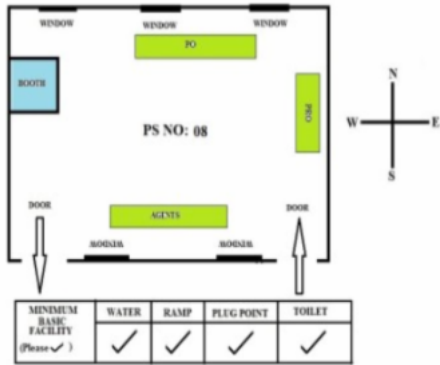

নির্বাচক নিবন্ধন আধিকারিকের স্বাক্ষর

Nazri Naksha

Google Map View

Polling Station Building Front View

Polling Station Front View

Cad View

Key MAP View

1 নাম : মাসকুরা বিবি স্বামীর নাম: মোঃ লিয়াকাত আলি মন্ডল বাড়ির নং : n0222 বয়স : 36 লিঙ্গ : মহিলা	AMT0265835 ফটো উপলব্ধ	2 নাম : সহিদুল ইসলাম পিতার নাম: আলি আকবর মন্ডল বাড়ির নং : n0221 বয়স : 35 লিঙ্গ : পুরুষ	AMT0265611 ফটো উপলব্ধ	3 নাম : মহররাজু মন্ডল পিতার নাম: আব্দুল গনি মন্ডল বাড়ির নং : n0111 বয়স : 29 লিঙ্গ : পুরুষ	AMT0951376 ফটো উপলব্ধ
4 নাম : মমতাজবেগম স্বামীর নাম: আব্দুল গনি মণ্ডল বাড়ির নং : n0111 বয়স : 56 লিঙ্গ : মহিলা	HVD1312669 ফটো উপলব্ধ	5 নাম : আবদুল গনি মন্ডল পিতার নাম: আফছের আলি মন্ডল বাড়ির নং : n0111 বয়স : 66 লিঙ্গ : পুরুষ	HVD0057919 ফটো উপলব্ধ	6 নাম : রসিদা বিবি স্বামীর নাম: আপচার আলি মন্ডল বাড়ির নং : n0111 বয়স : 71 লিঙ্গ : মহিলা	WB/14/095/018263 ফটো উপলব্ধ
7 নাম : গোলেনুরবিবি স্বামীর নাম: আপচার মণ্ডল বাড়ির নং : n0111 বয়স : 81 লিঙ্গ : মহিলা	HVD1313998 ফটো উপলব্ধ	8 নাম : কেতাব আলি মন্ডল পিতার নাম: জিয়ার আলি মন্ডল বাড়ির নং : n0058 বয়স : 49 লিঙ্গ : পুরুষ	HVD2758050 ফটো উপলব্ধ	9 নাম : সাহাদআলী মন্ডল পিতার নাম: জিয়ার আলি মন্ডল বাড়ির নং : n0058 বয়স : 58 লিঙ্গ : পুরুষ	HVD0059162 ফটো উপলব্ধ
10 নাম : সবিনা বিবি স্বামীর নাম: মোঃ নাসির উদ্দিন মন্ডল বাড়ির নং : n0104 বয়স : 39 লিঙ্গ : মহিলা	AMT0532697 ফটো উপলব্ধ	11 নাম : মোঃ নাসির উদ্দিন মন্ডল পিতার নাম: মাদার বক্স মন্ডল বাড়ির নং : n0104 বয়স : 45 লিঙ্গ : পুরুষ	HVD2758068 ফটো উপলব্ধ	12 নাম : আকলিমা বিবি স্বামীর নাম: মাদার বক্স মন্ডল বাড়ির নং : n0104 বয়স : 58 লিঙ্গ : মহিলা	HVD0059253 ফটো উপলব্ধ
13 নাম : মঞ্জুরা বিবি স্বামীর নাম: আবুল হোসেন মণ্ডল বাড়ির নং : n0063 বয়স : 61 লিঙ্গ : মহিলা	AMT0003327 ফটো উপলব্ধ	14 নাম : আলাউদ্দিন পিতার নাম: নূর আলি মন্ডল বাড়ির নং : n0061 বয়স : 34 লিঙ্গ : পুরুষ	AMT0951350 ফটো উপলব্ধ	15 নাম : মো কুতুবউদ্দিন মন্ডল পিতার নাম: নূর মহম্মদ মন্ডল বাড়ির নং : 281 বয়স : 39 লিঙ্গ : পুরুষ	HVD3798600 ফটো উপলব্ধ
16 নাম : রিনা লাইলা পিতার নাম: আশরাফ আলি বাড়ির নং : n0097 বয়স : 37 লিঙ্গ : মহিলা	AMT0003384 ফটো উপলব্ধ	17 নাম : মঞ্জুরাবিবি স্বামীর নাম: আশরাফ আলি মণ্ডল বাড়ির নং : n0097 বয়স : 51 লিঙ্গ : মহিলা	HVD3429537 ফটো উপলব্ধ	18 নাম : মোমজেত আলি পিতার নাম: মোকছেদ আলি মণ্ডল বাড়ির নং : n0095 বয়স : 32 লিঙ্গ : পুরুষ	AMT0666628 ফটো উপলব্ধ
19 নাম : মো আমজেদ আলি পিতার নাম: মোকছেদ আলি মন্ডল বাড়ির নং : n0095 বয়স : 39 লিঙ্গ : পুরুষ	AMT0003558 ফটো উপলব্ধ	20 নাম : আনারুল ইসলাম সরলা পিতার নাম: আসাদ আলি সরলা বাড়ির নং : n0032 বয়স : 49 লিঙ্গ : পুরুষ	AMT0666438 ফটো উপলব্ধ	21 নাম : মরিয়ম নেছা স্বামীর নাম: মোঃ সওকাত আলি মন্ডল বাড়ির নং : 278 বয়স : 36 লিঙ্গ : মহিলা	AMT0666594 ফটো উপলব্ধ
22 নাম : মো ওলিউর রহমান পিতার নাম: আমজেদ আলি বাড়ির নং : n0070 বয়স : 37 লিঙ্গ : পুরুষ	AMT0003657 ফটো উপলব্ধ	23 নাম : আর্জিনা বিবি পিতার নাম: ইয়ার আলি বাড়ির নং : n0216 বয়স : 38 লিঙ্গ : মহিলা	AMT0667006 ফটো উপলব্ধ	24 নাম : মোহম্মদ আলি আহমদ পিতার নাম: মো আব্দুল লতিফ বাড়ির নং : n0036 বয়স : 33 লিঙ্গ : পুরুষ	AMT0399055 ফটো উপলব্ধ
25 নাম : রাইফুল ইসলাম খাঁ পিতার নাম: ফজের আলি খাঁ বাড়ির নং : n0036 বয়স : 34 লিঙ্গ : পুরুষ	AMT0266007 ফটো উপলব্ধ	26 নাম : পিয়ারী বিবি স্বামীর নাম: মোঃ আলি মহম্মদ বাড়ির নং : 256 বয়স : 37 লিঙ্গ : মহিলা	AMT0266023 ফটো উপলব্ধ	27 নাম : আলি মহম্মদ মন্ডল পিতার নাম: মো আব্দুল লতিফ বাড়ির নং : 256 বয়স : 38 লিঙ্গ : পুরুষ	HVD3798360 ফটো উপলব্ধ
28 নাম : দিনমহম্মদ মন্ডল পিতার নাম: আব্দুল লতিফ বাড়ির নং : n0036 বয়স : 39 লিঙ্গ : পুরুষ	HVD2759504 ফটো উপলব্ধ	29 নাম : মমতাজবেগম স্বামীর নাম: আব্দুল লতিফ মণ্ডল বাড়ির নং : n0036 বয়স : 51 লিঙ্গ : মহিলা	HVD0058008 ফটো উপলব্ধ	30 নাম : কহিনুর বিবি স্বামীর নাম: ফজের আলি খান বাড়ির নং : n0036 বয়স : 76 লিঙ্গ : মহিলা	HVD0057992 ফটো উপলব্ধ