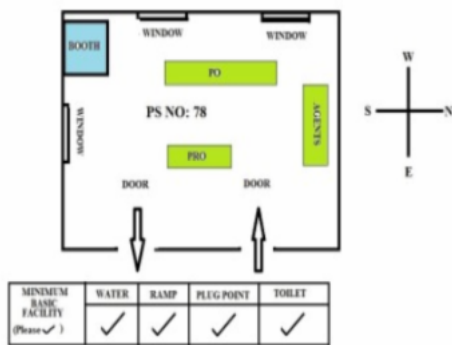

নির্বাচক নিবন্ধন আধিকারিকের স্বাক্ষর

Nazri Naksha

Google Map View

Polling Station Building Front View

Polling Station Front View

Cad View

Key MAP View

1	HVD1347517	নাম : অহেদআলি দেওয়ান পিতার নাম: আবদুল দেওয়ান বাড়ির নং : n0140 বয়স : 56 লিঙ্গ : পুরুষ	ফটো উপলব্ধ	2	HVD2309078	নাম : করিমআলি দেওয়ান পিতার নাম: সাবুরালি দেওয়ান বাড়ির নং : n0140 বয়স : 57 লিঙ্গ : পুরুষ	ফটো উপলব্ধ	3	HVD0178723	নাম : জাহানারা বিবি স্বামীর নাম: কাদের আলি দেওয়ান বাড়ির নং : n0140 বয়স : 62 লিঙ্গ : মহিলা	ফটো উপলব্ধ
4	AMT0435719	নাম : সালামা বিবি স্বামীর নাম: জিয়াউল ইসলাম বাড়ির নং : n0165 বয়স : 32 লিঙ্গ : মহিলা	ফটো উপলব্ধ	5	AMT0434829	নাম : সহাবাবু বিবি স্বামীর নাম: মনিরুল মন্ডল বাড়ির নং : n0089 বয়স : 37 লিঙ্গ : মহিলা	ফটো উপলব্ধ	6	HVD1348705	নাম : আনারুল ইসলাম মন্ডল পিতার নাম: রোস্তম মন্ডল বাড়ির নং : n0089 বয়স : 45 লিঙ্গ : পুরুষ	ফটো উপলব্ধ
7	AMT0434761	নাম : রেজিনা বিবি স্বামীর নাম: জাফর আলি বাড়ির নং : n0047 বয়স : 37 লিঙ্গ : মহিলা	ফটো উপলব্ধ	8	AMT0435669	নাম : কালোমতি খাতুন পিতার নাম: ওমর আলি মন্ডল বাড়ির নং : n0047 বয়স : 40 লিঙ্গ : মহিলা	ফটো উপলব্ধ	9	HVD2808251	নাম : জাফর আলি পিতার নাম: ওমর আলি বাড়ির নং : n0047 বয়স : 40 লিঙ্গ : পুরুষ	ফটো উপলব্ধ
10	HVD2808244	নাম : মোস্তার আলি মন্ডল পিতার নাম: ওমর আলি বাড়ির নং : n0047 বয়স : 47 লিঙ্গ : পুরুষ	ফটো উপলব্ধ	11	HVD1347533	নাম : রাবেয়া বিবি স্বামীর নাম: ওমর আলি মন্ডল বাড়ির নং : n0047 বয়স : 83 লিঙ্গ : মহিলা	ফটো উপলব্ধ	12	HVD0178814	নাম : অহিদ আলি দেওয়ান পিতার নাম: গোলাম বারি দেওয়ান বাড়ির নং : n0141 বয়স : 51 লিঙ্গ : পুরুষ	ফটো উপলব্ধ
13	HVD1349398	নাম : আরজিনা স্বামীর নাম: ছামছের আলি মন্ডল বাড়ির নং : n0141 বয়স : 58 লিঙ্গ : মহিলা	ফটো উপলব্ধ	14	HVD0178798	নাম : আলেয়া স্বামীর নাম: মজিদ আলি দেওয়ান বাড়ির নং : n0141 বয়স : 62 লিঙ্গ : মহিলা	ফটো উপলব্ধ	15	HVD1349786	নাম : তহিদ আলি দেওয়ান পিতার নাম: গোলাম বারি দেওয়ান বাড়ির নং : n0141 বয়স : 50 লিঙ্গ : পুরুষ	ফটো উপলব্ধ
16	AMT0704395	নাম : আরেফা বিবি স্বামীর নাম: সাহিদ আলি দেওয়ান বাড়ির নং : n0141 বয়স : 40 লিঙ্গ : মহিলা	ফটো উপলব্ধ	17	HVD2808624	নাম : সাহিদ আলি দেওয়ান পিতার নাম: গোলাম বারি দেওয়ান বাড়ির নং : n0141 বয়স : 58 লিঙ্গ : পুরুষ	ফটো উপলব্ধ	18	HVD1349406	নাম : সামছের আলি দেওয়ান পিতার নাম: মোঃ গোলাম বারি দেওয়ান বাড়ির নং : n0141 বয়স : 60 লিঙ্গ : পুরুষ	ফটো উপলব্ধ
19	AMT0704486	নাম : এরশাদ দেওয়ান পিতার নাম: গোলাম বারি দেওয়ান বাড়ির নং : n0141 বয়স : 38 লিঙ্গ : পুরুষ	ফটো উপলব্ধ	20	AMT0704775	নাম : ফেরদৌসি বিবি স্বামীর নাম: রুহুলকুদ্দুছ দেওয়ান বাড়ির নং : n0140 বয়স : 31 লিঙ্গ : মহিলা	ফটো উপলব্ধ	21	AMT0704965	নাম : রিজিয়া খাতুন পিতার নাম: খোদাবক্স দেওয়ান বাড়ির নং : n0140 বয়স : 35 লিঙ্গ : মহিলা	ফটো উপলব্ধ
22	HVD0178731	নাম : মঞ্জুরা বিবি স্বামীর নাম: অহেদ দেওয়ান বাড়ির নং : n0140 বয়স : 53 লিঙ্গ : মহিলা	ফটো উপলব্ধ	23	HVD3809738	নাম : মনোয়ারা বিবি স্বামীর নাম: আনারুল ইসলাম মন্ডল বাড়ির নং : 141 বয়স : 47 লিঙ্গ : মহিলা	ফটো উপলব্ধ	24	HVD2808590	নাম : আপেলা দেওয়ান স্বামীর নাম: করিম আলি দেওয়ান বাড়ির নং : n0140 বয়স : 47 লিঙ্গ : মহিলা	ফটো উপলব্ধ
25	HVD3450194	নাম : রুহুল কুদ্দুছ দেওয়ান পিতার নাম: কাদের আলি দেওয়ান বাড়ির নং : n0140 বয়স : 42 লিঙ্গ : পুরুষ	ফটো উপলব্ধ	26	HVD2724755	নাম : নাসিরুদ্দিন দেওয়ান পিতার নাম: খোদাবক্স দেওয়ান বাড়ির নং : n0140 বয়স : 42 লিঙ্গ : পুরুষ	ফটো উপলব্ধ	27	AMT0842997	নাম : ফরিদা খাতুন বিবি স্বামীর নাম: অহিদ আলি দেওয়ান বাড়ির নং : n0141 বয়স : 43 লিঙ্গ : মহিলা	ফটো উপলব্ধ
28	AMT0704403	নাম : কেতাব আলি দেওয়ান পিতার নাম: গোলাম বারি দেওয়ান বাড়ির নং : n0141 বয়স : 43 লিঙ্গ : পুরুষ	ফটো উপলব্ধ	29	AMT0843250	নাম : সাবিনা বিবি স্বামীর নাম: ইসলাম আলি দেওয়ান বাড়ির নং : n0141 বয়স : 36 লিঙ্গ : মহিলা	ফটো উপলব্ধ	30	AMT0563676	নাম : জামিনুর মন্ডল পিতার নাম: জাহাঙ্গীর মন্ডল বাড়ির নং : n0090 বয়স : 36 লিঙ্গ : পুরুষ	ফটো উপলব্ধ