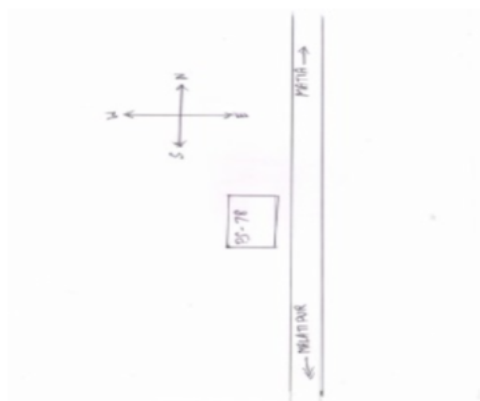

নির্বাচক নিবন্ধন আধিকারিকের স্বাক্ষর

Nazri Naksha

Google Map View

Polling Station Building Front View

Polling Station Front View

Cad View

Key MAP View

1	HVD1347517	নাম : অহেদআলি দেওয়ান পিতার নাম: আবদুল দেওয়ান বাড়ির নং : n0140 বয়স : 56 লিঙ্গ : পুরুষ	ফটো উপলব্ধ	2	HVD2309078	নাম : করিমআলি দেওয়ান পিতার নাম: সাবুরালি দেওয়ান বাড়ির নং : n0140 বয়স : 57 লিঙ্গ : পুরুষ	ফটো উপলব্ধ	3	HVD0178723	নাম : জাহানারা বিবি স্বামীর নাম: কাদের আলি দেওয়ান বাড়ির নং : n0140 বয়স : 62 লিঙ্গ : মহিলা	ফটো উপলব্ধ
4	AMT0435719	নাম : সালামা বিবি স্বামীর নাম: জিয়াউল ইসলাম বাড়ির নং : n0165 বয়স : 32 লিঙ্গ : মহিলা	ফটো উপলব্ধ	5	AMT0434829	নাম : সহাবাবু বিবি স্বামীর নাম: মনিরুল মন্ডল বাড়ির নং : n0089 বয়স : 37 লিঙ্গ : মহিলা	ফটো উপলব্ধ	6	HVD1348705	নাম : আনারুল ইসলাম মন্ডল পিতার নাম: রোস্তম মন্ডল বাড়ির নং : n0089 বয়স : 45 লিঙ্গ : পুরুষ	ফটো উপলব্ধ
7	AMT0434761	নাম : রেজিনা বিবি স্বামীর নাম: জাফর আলি বাড়ির নং : n0047 বয়স : 37 লিঙ্গ : মহিলা	ফটো উপলব্ধ	8	AMT0435669	নাম : কালোমতি খাতুন পিতার নাম: ওমর আলি মন্ডল বাড়ির নং : n0047 বয়স : 40 লিঙ্গ : মহিলা	ফটো উপলব্ধ	9	HVD2808251	নাম : জাফর আলি পিতার নাম: ওমর আলি বাড়ির নং : n0047 বয়স : 40 লিঙ্গ : পুরুষ	ফটো উপলব্ধ
10	HVD2808244	নাম : মোস্তার আলি মন্ডল পিতার নাম: ওমর আলি বাড়ির নং : n0047 বয়স : 47 লিঙ্গ : পুরুষ	ফটো উপলব্ধ	11	HVD1347533	নাম : রাবেয়া বিবি স্বামীর নাম: ওমর আলি মন্ডল বাড়ির নং : n0047 বয়স : 83 লিঙ্গ : মহিলা	ফটো উপলব্ধ	12	HVD0178814	নাম : অহিদ আলি দেওয়ান পিতার নাম: গোলাম বারি দেওয়ান বাড়ির নং : n0141 বয়স : 51 লিঙ্গ : পুরুষ	ফটো উপলব্ধ
13	HVD1349398	নাম : আরজিনা স্বামীর নাম: ছামছের আলি মন্ডল বাড়ির নং : n0141 বয়স : 58 লিঙ্গ : মহিলা	ফটো উপলব্ধ	14	HVD0178798	নাম : আলেয়া স্বামীর নাম: মজিদ আলি দেওয়ান বাড়ির নং : n0141 বয়স : 62 লিঙ্গ : মহিলা	ফটো উপলব্ধ	15	HVD1349786	নাম : তহিদ আলি দেওয়ান পিতার নাম: গোলাম বারি দেওয়ান বাড়ির নং : n0141 বয়স : 50 লিঙ্গ : পুরুষ	ফটো উপলব্ধ
16	AMT0704395	নাম : আরেফা বিবি স্বামীর নাম: সাহিদ আলি দেওয়ান বাড়ির নং : n0141 বয়স : 40 লিঙ্গ : মহিলা	ফটো উপলব্ধ	17	HVD2808624	নাম : সাহিদ আলি দেওয়ান পিতার নাম: গোলাম বারি দেওয়ান বাড়ির নং : n0141 বয়স : 58 লিঙ্গ : পুরুষ	ফটো উপলব্ধ	18	HVD1349406	নাম : সামছের আলি দেওয়ান পিতার নাম: মোঃ গোলাম বারি দেওয়ান বাড়ির নং : n0141 বয়স : 60 লিঙ্গ : পুরুষ	ফটো উপলব্ধ
19	AMT0704486	নাম : এরশাদ দেওয়ান পিতার নাম: গোলাম বারি দেওয়ান বাড়ির নং : n0141 বয়স : 38 লিঙ্গ : পুরুষ	ফটো উপলব্ধ	20	AMT0704775	নাম : ফেরদৌসি বিবি স্বামীর নাম: রুহুলকুদ্দুছ দেওয়ান বাড়ির নং : n0140 বয়স : 31 লিঙ্গ : মহিলা	ফটো উপলব্ধ	21	AMT0704965	নাম : রিজিয়া খাতুন পিতার নাম: খোদাবক্স দেওয়ান বাড়ির নং : n0140 বয়স : 35 লিঙ্গ : মহিলা	ফটো উপলব্ধ
22	HVD0178731	নাম : মঞ্জুরা বিবি স্বামীর নাম: অহেদ দেওয়ান বাড়ির নং : n0140 বয়স : 53 লিঙ্গ : মহিলা	ফটো উপলব্ধ	23	HVD3809738	নাম : মনোয়ারা বিবি স্বামীর নাম: আনারুল ইসলাম মন্ডল বাড়ির নং : 141 বয়স : 47 লিঙ্গ : মহিলা	ফটো উপলব্ধ	24	HVD2808590	নাম : আপেলা দেওয়ান স্বামীর নাম: করিম আলি দেওয়ান বাড়ির নং : n0140 বয়স : 47 লিঙ্গ : মহিলা	ফটো উপলব্ধ
25	HVD3450194	নাম : রুহুল কুদ্দুছ দেওয়ান পিতার নাম: কাদের আলি দেওয়ান বাড়ির নং : n0140 বয়স : 42 লিঙ্গ : পুরুষ	ফটো উপলব্ধ	26	HVD2724755	নাম : নাসিরুদ্দিন দেওয়ান পিতার নাম: খোদাবক্স দেওয়ান বাড়ির নং : n0140 বয়স : 42 লিঙ্গ : পুরুষ	ফটো উপলব্ধ	27	AMT0842997	নাম : ফরিদা খাতুন বিবি স্বামীর নাম: অহিদ আলি দেওয়ান বাড়ির নং : n0141 বয়স : 43 লিঙ্গ : মহিলা	ফটো উপলব্ধ
28	AMT0704403	নাম : কেতাব আলি দেওয়ান পিতার নাম: গোলাম বারি দেওয়ান বাড়ির নং : n0141 বয়স : 43 লিঙ্গ : পুরুষ	ফটো উপলব্ধ	29	AMT0843250	নাম : সাবিনা বিবি স্বামীর নাম: ইসলাম আলি দেওয়ান বাড়ির নং : n0141 বয়স : 36 লিঙ্গ : মহিলা	ফটো উপলব্ধ	30	AMT0563676	নাম : জামিনুর মন্ডল পিতার নাম: জাহাঙ্গীর মন্ডল বাড়ির নং : n0090 বয়স : 36 লিঙ্গ : পুরুষ	ফটো উপলব্ধ