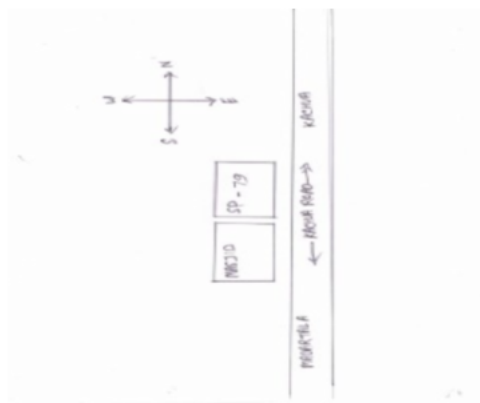

নির্বাচক নিবন্ধন আধিকারিকের স্বাক্ষর

Nazri Naksha

Google Map View

Polling Station Building Front View

Polling Station Front View

Cad View

Key MAP View

1 নাম : লিয়াকাত মন্ডল পিতার নাম: সিরাজ মন্ডল বাড়ির নং : n0033 বয়স : 33 লিঙ্গ : পুরুষ ফটো উপলব্ধ	AMT0563742	2 নাম : মহসিন মন্ডল পিতার নাম: ইউছোপ মন্ডল বাড়ির নং : n0033 বয়স : 53 লিঙ্গ : পুরুষ ফটো উপলব্ধ	HVD1349125	3 নাম : ছাপিয়া বিবি মন্ডল স্বামীর নাম: সিরাজ মন্ডল বাড়ির নং : n0033 বয়স : 56 লিঙ্গ : মহিলা ফটো উপলব্ধ	HVD0181578
4 নাম : সিরাজ মন্ডল পিতার নাম: ইউছোপ মন্ডল বাড়ির নং : n0033 বয়স : 62 লিঙ্গ : পুরুষ ফটো উপলব্ধ	HVD0181560	5 নাম : ছুপিয়া বিবি স্বামীর নাম: ইউছোপ মন্ডল বাড়ির নং : n0033 বয়স : 82 লিঙ্গ : মহিলা ফটো উপলব্ধ	HVD0181586	6 নাম : গিয়াসউদ্দিন মন্ডল পিতার নাম: সিরাজ মন্ডল বাড়ির নং : n0032 বয়স : 31 লিঙ্গ : পুরুষ ফটো উপলব্ধ	AMT0843938
7 নাম : সাহিনুর বিবি মন্ডল স্বামীর নাম: নিজাম মন্ডল বাড়ির নং : 177 বয়স : 50 লিঙ্গ : মহিলা ফটো উপলব্ধ	HVD0180828	8 নাম : নিজাম মন্ডল পিতার নাম: আমিন মন্ডল বাড়ির নং : n0032 বয়স : 54 লিঙ্গ : পুরুষ ফটো উপলব্ধ	HVD0180810	9 নাম : সৌদিয়া মন্ডল পিতার নাম: আনছার মন্ডল বাড়ির নং : n0032 বয়স : 30 লিঙ্গ : পুরুষ ফটো উপলব্ধ	AMT0970384
10 নাম : আব্দুল হাকিম মন্ডল পিতার নাম: আনছার মন্ডল বাড়ির নং : n0032 বয়স : 35 লিঙ্গ : পুরুষ ফটো উপলব্ধ	AMT0303826	11 নাম : আনছার মন্ডল পিতার নাম: সুরতআলি মন্ডল বাড়ির নং : n0032 বয়স : 64 লিঙ্গ : পুরুষ ফটো উপলব্ধ	HVD0180794	12 নাম : কারিমা বিবি স্বামীর নাম: মহাসিন মন্ডল বাড়ির নং : n0033 বয়স : 44 লিঙ্গ : মহিলা ফটো উপলব্ধ	HVD3705597
13 নাম : মোফিজুল ইসলাম পিতার নাম: নজরুল ইসলাম বাড়ির নং : n0026 বয়স : 33 লিঙ্গ : পুরুষ ফটো উপলব্ধ	AMT0563866	14 নাম : মঞ্জুরা বিবি স্বামীর নাম: নজরুল ইসলাম বাড়ির নং : n0026 বয়স : 56 লিঙ্গ : মহিলা ফটো উপলব্ধ	HVD1349257	15 নাম : আহলাদি স্বামীর নাম: বাবর আলি মন্ডল বাড়ির নং : n0026 বয়স : 85 লিঙ্গ : মহিলা ফটো উপলব্ধ	HVD2809523
16 নাম : রফিকুল ইসলাম পিতার নাম: মোশাররাফ মন্ডল বাড়ির নং : n0030 বয়স : 44 লিঙ্গ : পুরুষ ফটো উপলব্ধ	HVD3261872	17 নাম : আনজুরা বিবি স্বামীর নাম: জিয়ারুল মন্ডল বাড়ির নং : n0030 বয়স : 53 লিঙ্গ : মহিলা ফটো উপলব্ধ	HVD0180851	18 নাম : জিয়ারুল মন্ডল পিতার নাম: সুরত মন্ডল বাড়ির নং : n0030 বয়স : 60 লিঙ্গ : পুরুষ ফটো উপলব্ধ	HVD0180869
19 নাম : মাসুরা বিবি স্বামীর নাম: মোসাররাফ মন্ডল বাড়ির নং : n0030 বয়স : 66 লিঙ্গ : মহিলা ফটো উপলব্ধ	HVD2809309	20 নাম : ফিরোজা বিবি স্বামীর নাম: আশরাফ মন্ডল বাড়ির নং : n0028 বয়স : 50 লিঙ্গ : মহিলা ফটো উপলব্ধ	HVD0181511	21 নাম : সাবির আলি মন্ডল পিতার নাম: নামদার মন্ডল বাড়ির নং : n0028 বয়স : 61 লিঙ্গ : পুরুষ ফটো উপলব্ধ	HVD3449865
22 নাম : রাবিয়া বিবি স্বামীর নাম: আহাদ আলি মন্ডল বাড়ির নং : n0028 বয়স : 71 লিঙ্গ : মহিলা ফটো উপলব্ধ	HVD0181503	23 নাম : মমতাজ বিবি স্বামীর নাম: ওমর মন্ডল বাড়ির নং : n0024 বয়স : 54 লিঙ্গ : মহিলা ফটো উপলব্ধ	HVD1349059	24 নাম : কেতাব আলি মন্ডল পিতার নাম: সুরত মন্ডল বাড়ির নং : n0024 বয়স : 29 লিঙ্গ : পুরুষ ফটো উপলব্ধ	AMT0970509
25 নাম : ওমর আলি মন্ডল পিতার নাম: ওমর মন্ডল বাড়ির নং : n0024 বয়স : 59 লিঙ্গ : পুরুষ ফটো উপলব্ধ	HVD0180844	26 নাম : রহিমান বিবি স্বামীর নাম: ওমর মন্ডল বাড়ির নং : 169 বয়স : 78 লিঙ্গ : মহিলা ফটো উপলব্ধ	HVD0180836	27 নাম : ফিরোজা বিবি স্বামীর নাম: কাছেদ আলি মন্ডল বাড়ির নং : n0025 বয়স : 56 লিঙ্গ : মহিলা ফটো উপলব্ধ	HVD0181487
28 নাম : হাসানুর জামান পিতার নাম: কাছেদ আলি মন্ডল বাড়ির নং : n0025 বয়স : 34 লিঙ্গ : পুরুষ ফটো উপলব্ধ	AMT0563718	29 নাম : কাছেদ আলি মন্ডল পিতার নাম: আজিবর মন্ডল বাড়ির নং : n0025 বয়স : 59 লিঙ্গ : পুরুষ ফটো উপলব্ধ	HVD0181479	30 নাম : মোমেনা বিবি স্বামীর নাম: আজিবর মন্ডল বাড়ির নং : n0025 বয়স : 78 লিঙ্গ : মহিলা ফটো উপলব্ধ	HVD0181461