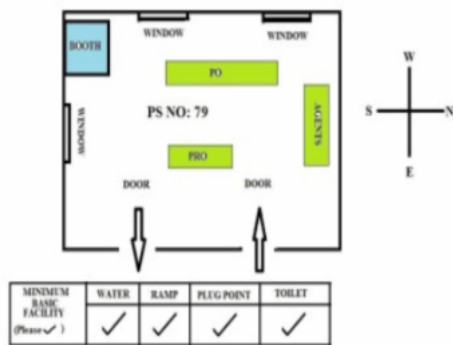

নির্বাচক নিবন্ধন আধিকারিকের স্বাক্ষর

Nazri Naksha

Google Map View

Polling Station Building Front View

Polling Station Front View

Cad View

Key MAP View

1 নাম : লিয়াকাত মন্ডল পিতার নাম: সিরাজ মন্ডল বাড়ির নং : n0033 বয়স : 33 লিঙ্গ : পুরুষ ফটো উপলব্ধ	AMT0563742	2 নাম : মহসিন মন্ডল পিতার নাম: ইউছোপ মন্ডল বাড়ির নং : n0033 বয়স : 53 লিঙ্গ : পুরুষ ফটো উপলব্ধ	HVD1349125	3 নাম : ছাপিয়া বিবি মন্ডল স্বামীর নাম: সিরাজ মন্ডল বাড়ির নং : n0033 বয়স : 56 লিঙ্গ : মহিলা ফটো উপলব্ধ	HVD0181578
4 নাম : সিরাজ মন্ডল পিতার নাম: ইউছোপ মন্ডল বাড়ির নং : n0033 বয়স : 62 লিঙ্গ : পুরুষ ফটো উপলব্ধ	HVD0181560	5 নাম : ছুপিয়া বিবি স্বামীর নাম: ইউছোপ মন্ডল বাড়ির নং : n0033 বয়স : 82 লিঙ্গ : মহিলা ফটো উপলব্ধ	HVD0181586	6 নাম : গিয়াসউদ্দিন মন্ডল পিতার নাম: সিরাজ মন্ডল বাড়ির নং : n0032 বয়স : 31 লিঙ্গ : পুরুষ ফটো উপলব্ধ	AMT0843938
7 নাম : সাহিনুর বিবি মন্ডল স্বামীর নাম: নিজাম মন্ডল বাড়ির নং : 177 বয়স : 50 লিঙ্গ : মহিলা ফটো উপলব্ধ	HVD0180828	8 নাম : নিজাম মন্ডল পিতার নাম: আমিন মন্ডল বাড়ির নং : n0032 বয়স : 54 লিঙ্গ : পুরুষ ফটো উপলব্ধ	HVD0180810	9 নাম : সৌদিয়া মন্ডল পিতার নাম: আনছার মন্ডল বাড়ির নং : n0032 বয়স : 30 লিঙ্গ : পুরুষ ফটো উপলব্ধ	AMT0970384
10 নাম : আব্দুল হাকিম মন্ডল পিতার নাম: আনছার মন্ডল বাড়ির নং : n0032 বয়স : 35 লিঙ্গ : পুরুষ ফটো উপলব্ধ	AMT0303826	11 নাম : আনছার মন্ডল পিতার নাম: সুরতআলি মন্ডল বাড়ির নং : n0032 বয়স : 64 লিঙ্গ : পুরুষ ফটো উপলব্ধ	HVD0180794	12 নাম : কারিমা বিবি স্বামীর নাম: মহাসিন মন্ডল বাড়ির নং : n0033 বয়স : 44 লিঙ্গ : মহিলা ফটো উপলব্ধ	HVD3705597
13 নাম : মোফিজুল ইসলাম পিতার নাম: নজরুল ইসলাম বাড়ির নং : n0026 বয়স : 33 লিঙ্গ : পুরুষ ফটো উপলব্ধ	AMT0563866	14 নাম : মঞ্জুরা বিবি স্বামীর নাম: নজরুল ইসলাম বাড়ির নং : n0026 বয়স : 56 লিঙ্গ : মহিলা ফটো উপলব্ধ	HVD1349257	15 নাম : আহলাদি স্বামীর নাম: বাবর আলি মন্ডল বাড়ির নং : n0026 বয়স : 85 লিঙ্গ : মহিলা ফটো উপলব্ধ	HVD2809523
16 নাম : রফিকুল ইসলাম পিতার নাম: মোশাররাফ মন্ডল বাড়ির নং : n0030 বয়স : 44 লিঙ্গ : পুরুষ ফটো উপলব্ধ	HVD3261872	17 নাম : আনজুরা বিবি স্বামীর নাম: জিয়ারুল মন্ডল বাড়ির নং : n0030 বয়স : 53 লিঙ্গ : মহিলা ফটো উপলব্ধ	HVD0180851	18 নাম : জিয়ারুল মন্ডল পিতার নাম: সুরত মন্ডল বাড়ির নং : n0030 বয়স : 60 লিঙ্গ : পুরুষ ফটো উপলব্ধ	HVD0180869
19 নাম : মাসুরা বিবি স্বামীর নাম: মোসাররাফ মন্ডল বাড়ির নং : n0030 বয়স : 66 লিঙ্গ : মহিলা ফটো উপলব্ধ	HVD2809309	20 নাম : ফিরোজা বিবি স্বামীর নাম: আশরাফ মন্ডল বাড়ির নং : n0028 বয়স : 50 লিঙ্গ : মহিলা ফটো উপলব্ধ	HVD0181511	21 নাম : সাবির আলি মন্ডল পিতার নাম: নামদার মন্ডল বাড়ির নং : n0028 বয়স : 61 লিঙ্গ : পুরুষ ফটো উপলব্ধ	HVD3449865
22 নাম : রাবিয়া বিবি স্বামীর নাম: আহাদ আলি মন্ডল বাড়ির নং : n0028 বয়স : 71 লিঙ্গ : মহিলা ফটো উপলব্ধ	HVD0181503	23 নাম : মমতাজ বিবি স্বামীর নাম: ওমর মন্ডল বাড়ির নং : n0024 বয়স : 54 লিঙ্গ : মহিলা ফটো উপলব্ধ	HVD1349059	24 নাম : কেতাব আলি মন্ডল পিতার নাম: সুরত মন্ডল বাড়ির নং : n0024 বয়স : 29 লিঙ্গ : পুরুষ ফটো উপলব্ধ	AMT0970509
25 নাম : ওমর আলি মন্ডল পিতার নাম: ওমর মন্ডল বাড়ির নং : n0024 বয়স : 59 লিঙ্গ : পুরুষ ফটো উপলব্ধ	HVD0180844	26 নাম : রহিমান বিবি স্বামীর নাম: ওমর মন্ডল বাড়ির নং : 169 বয়স : 78 লিঙ্গ : মহিলা ফটো উপলব্ধ	HVD0180836	27 নাম : ফিরোজা বিবি স্বামীর নাম: কাছেদ আলি মন্ডল বাড়ির নং : n0025 বয়স : 56 লিঙ্গ : মহিলা ফটো উপলব্ধ	HVD0181487
28 নাম : হাসানুর জামান পিতার নাম: কাছেদ আলি মন্ডল বাড়ির নং : n0025 বয়স : 34 লিঙ্গ : পুরুষ ফটো উপলব্ধ	AMT0563718	29 নাম : কাছেদ আলি মন্ডল পিতার নাম: আজিবর মন্ডল বাড়ির নং : n0025 বয়স : 59 লিঙ্গ : পুরুষ ফটো উপলব্ধ	HVD0181479	30 নাম : মোমেনা বিবি স্বামীর নাম: আজিবর মন্ডল বাড়ির নং : n0025 বয়স : 78 লিঙ্গ : মহিলা ফটো উপলব্ধ	HVD0181461