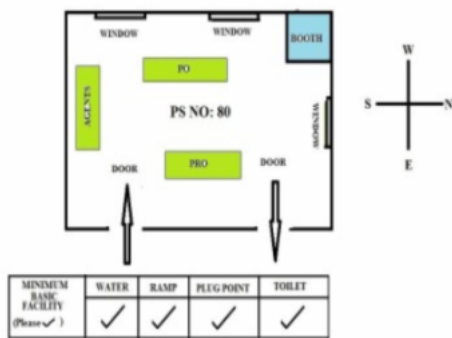

নির্বাচক নিবন্ধন আধিকারিকের স্বাক্ষর

Nazri Naksha

Google Map View

Polling Station Building Front View

Polling Station Front View

Cad View

Key MAP View

1	AMT1275361	নাম : সুলেখা গোলদার স্বামীর নাম: সমিও গোলদার বাড়ির নং : 131 বয়স : 28 লিঙ্গ : মহিলা	ফটো উপলব্ধ	2	HVD3450657	নাম : তরুন চক্রবর্তী পিতার নাম: তারকনাথ চক্রবর্তী বাড়ির নং : n0193 বয়স : 65 লিঙ্গ : পুরুষ	ফটো উপলব্ধ	3	AMT1760891	নাম : তুষার চক্রবর্তী পিতার নাম: তারকনাথ চক্রবর্তী বাড়ির নং : n0192 বয়স : 60 লিঙ্গ : পুরুষ	ফটো উপলব্ধ
4	AMT0302182	নাম : হেমলতা জোয়ারদার স্বামীর নাম: সঞ্জয় জোয়ারদার বাড়ির নং : n0199 বয়স : 35 লিঙ্গ : মহিলা	ফটো উপলব্ধ	5	AMT0970541	নাম : সঞ্জয় জোয়ারদার পিতার নাম: রমেশ জোয়ারদার বাড়ির নং : n0199 বয়স : 40 লিঙ্গ : পুরুষ	ফটো উপলব্ধ	6	AMT0562678	নাম : সঞ্জীব জোয়ারদার পিতার নাম: রমেশ জোয়ারদার বাড়ির নং : n0183 বয়স : 35 লিঙ্গ : পুরুষ	ফটো উপলব্ধ
7	AMT1125889	নাম : খুমুনি জোয়ারদার স্বামীর নাম: রমেশ জোয়ারদার বাড়ির নং : n0183 বয়স : 40 লিঙ্গ : মহিলা	ফটো উপলব্ধ	8	AMT0562819	নাম : কার্তিক দাস পিতার নাম: নিত্যানন্দ দাস বাড়ির নং : n0194 বয়স : 37 লিঙ্গ : পুরুষ	ফটো উপলব্ধ	9	AMT1161082	নাম : তুলি বাছাড় স্বামীর নাম: গৌর চন্দ্র বাছাড় বাড়ির নং : n0264 বয়স : 30 লিঙ্গ : মহিলা	ফটো উপলব্ধ
10	AMT1161074	নাম : সুজাতা বিশ্বাস স্বামীর নাম: প্রকাশ বিশ্বাস বাড়ির নং : n0263 বয়স : 34 লিঙ্গ : মহিলা	ফটো উপলব্ধ	11	AMT1620616	নাম : আকাশ বিশ্বাস পিতার নাম: মনোতোষ বিশ্বাস বাড়ির নং : 54 বয়স : 22 লিঙ্গ : পুরুষ	ফটো উপলব্ধ	12	AMT1620632	নাম : বিশাল চন্দ্র বিশ্বাস পিতার নাম: সন্তোষ বিশ্বাস বাড়ির নং : 54 বয়স : 23 লিঙ্গ : পুরুষ	ফটো উপলব্ধ
13	AMT1671932	নাম : সুদীপ্তা বিশ্বাস পিতার নাম: সুবল বিশ্বাস বাড়ির নং : 128 বয়স : 21 লিঙ্গ : মহিলা	ফটো উপলব্ধ	14	AMT0302174	নাম : গোপাল মণ্ডল পিতার নাম: চিত্তরঞ্জন মণ্ডল বাড়ির নং : n0201 বয়স : 35 লিঙ্গ : পুরুষ	ফটো উপলব্ধ	15	ZDE0677492	নাম : তনুশ্রী মন্ডল রায় স্বামীর নাম: সুমন রায় বাড়ির নং : 0104 বয়স : 32 লিঙ্গ : মহিলা	ফটো উপলব্ধ
16	AMT1160894	নাম : সরস্বতী মণ্ডল স্বামীর নাম: লব মণ্ডল বাড়ির নং : n0241 বয়স : 34 লিঙ্গ : মহিলা	ফটো উপলব্ধ	17	YGV1142124	নাম : শম্পা মণ্ডল স্বামীর নাম: সুকুমার মণ্ডল বাড়ির নং : n0249 বয়স : 50 লিঙ্গ : মহিলা	ফটো উপলব্ধ	18	AMT1160969	নাম : নিতাই মুণ্ডা পিতার নাম: রামহরি মুণ্ডা বাড়ির নং : n0250 বয়স : 27 লিঙ্গ : পুরুষ	ফটো উপলব্ধ
19	AMT1160951	নাম : ফুলমণি মুণ্ডা পিতার নাম: সাইবান মুণ্ডা বাড়ির নং : n0248 বয়স : 29 লিঙ্গ : মহিলা	ফটো উপলব্ধ	20	IIV1015890	নাম : প্রতিমা মুণ্ডা স্বামীর নাম: বিণ্ড মুণ্ডা বাড়ির নং : n0243 বয়স : 33 লিঙ্গ : মহিলা	ফটো উপলব্ধ	21	AMT1160910	নাম : উজ্জল মুণ্ডা পিতার নাম: জগেন মুণ্ডা বাড়ির নং : n0244 বয়স : 29 লিঙ্গ : পুরুষ	ফটো উপলব্ধ
22	AMT1617802	নাম : অনিতা মুন্ডা পিতার নাম: রামহরি মুন্ডা বাড়ির নং : 36 বয়স : 25 লিঙ্গ : মহিলা	ফটো উপলব্ধ	23	AMT1349109	নাম : অঞ্জলি মুন্ডা স্বামীর নাম: রামপদ মুন্ডা বাড়ির নং : এন0040 বয়স : 36 লিঙ্গ : মহিলা	ফটো উপলব্ধ	24	AMT1272640	নাম : অনিমা মুন্ডা পিতার নাম: রামহরি মুন্ডা বাড়ির নং : 0036 বয়স : 26 লিঙ্গ : মহিলা	ফটো উপলব্ধ
25	AMT1280973	নাম : মিলনী মুন্ডা পিতার নাম: খোকন মুন্ডা বাড়ির নং : 0035 বয়স : 32 লিঙ্গ : মহিলা	ফটো উপলব্ধ	26	AMT1253764	নাম : কুমারেশ মুন্ডা পিতার নাম: প্রভাত মুন্ডা বাড়ির নং : 0026 বয়স : 26 লিঙ্গ : পুরুষ	ফটো উপলব্ধ	27	HVD2311298	নাম : খোকন মুণ্ডা পিতার নাম: বিজয় মুণ্ডা বাড়ির নং : n0035 বয়স : 58 লিঙ্গ : পুরুষ	ফটো উপলব্ধ
Q 28	AMT1160670	নাম : গৌর মুণ্ডা পিতার নাম: রামহরি মুণ্ডা বাড়ির নং : বয়স : 27 লিঙ্গ : পুরুষ	ফটো উপলব্ধ	29	AMT1671395	নাম : রবিন মুন্ডা পিতার নাম: খোকন মুন্ডা বাড়ির নং : 35 বয়স : 21 লিঙ্গ : পুরুষ	ফটো উপলব্ধ	30	HVD2311306	নাম : প্রমীলা মুণ্ডা স্বামীর নাম: খোকন মুণ্ডা বাড়ির নং : n0035 বয়স : 46 লিঙ্গ : মহিলা	ফটো উপলব্ধ