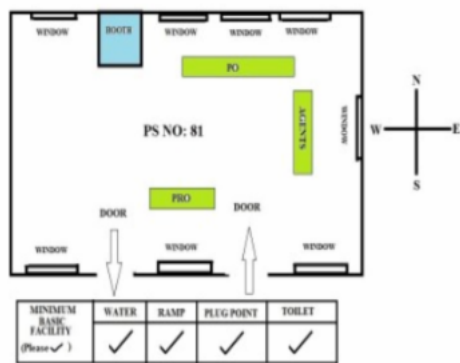

নির্বাচক নিবন্ধন আধিকারিকের স্বাক্ষর

Nazri Naksha

Google Map View

Polling Station Building Front View

Polling Station Front View

Cad View

Key MAP View

1 নাম : নওসাদ আলি মল্লিক পিতার নাম: রহমাতুল্যা মল্লিক বাড়ির নং : n0076 বয়স : 35 লিঙ্গ : পুরুষ ফটো উপলব্ধ	AMT0563999	2 নাম : ছাবিনা খাতুন বিবি স্বামীর নাম: বাবাই আহমেদ মন্ডল বাড়ির নং : n0078 বয়স : 30 লিঙ্গ : মহিলা ফটো উপলব্ধ	AMT0970855	3 নাম : মনিরা বিবি স্বামীর নাম: ফিরোজ আহমেদ মন্ডল বাড়ির নং : n0078 বয়স : 39 লিঙ্গ : মহিলা ফটো উপলব্ধ	HVD3259918
4 নাম : বাবাই আহমেদ মন্ডল স্বামীর নাম: মোমেনা বিবি বাড়ির নং : n0078 বয়স : 36 লিঙ্গ : পুরুষ ফটো উপলব্ধ	AMT0217935	5 নাম : ফরিদ আলি মন্ডল স্বামীর নাম: মোমেনা বিবি বাড়ির নং : n0078 বয়স : 36 লিঙ্গ : পুরুষ ফটো উপলব্ধ	HVD3807971	6 নাম : রাসিদা বিবি স্বামীর নাম: ফারুক আলি আহমেদ বাড়ির নং : n0078 বয়স : 41 লিঙ্গ : মহিলা ফটো উপলব্ধ	AMT0055905
7 নাম : ফিরোজ আহমেদ স্বামীর নাম: মোমেনা বিবি বাড়ির নং : n0078 বয়স : 43 লিঙ্গ : পুরুষ ফটো উপলব্ধ	HVD2803997	8 নাম : মোমেনা বিবি স্বামীর নাম: আবেদ আলী মণ্ডল বাড়ির নং : n0078 বয়স : 56 লিঙ্গ : মহিলা ফটো উপলব্ধ	HVD0157180	9 নাম : সোনালী পারভীন স্বামীর নাম: আব্দুল হামিদ সরদার বাড়ির নং : N0110 বয়স : 34 লিঙ্গ : মহিলা ফটো উপলব্ধ	YGV0931659
10 নাম : আব্দুল হামিদ সরদার পিতার নাম: ছিদ্দিক. সরদার বাড়ির নং : n0110 বয়স : 46 লিঙ্গ : পুরুষ ফটো উপলব্ধ	AMT0065284	11 নাম : মোঃ সরিফুল ইসলাম পিতার নাম: মোঃ মসারফ হোসেন বাড়ির নং : n0106 বয়স : 37 লিঙ্গ : পুরুষ ফটো উপলব্ধ	AMT0304477	12 নাম : হাচিনা বিবি স্বামীর নাম: জমাত আলি মণ্ডল বাড়ির নং : n0010 বয়স : 61 লিঙ্গ : মহিলা ফটো উপলব্ধ	HVD1343672
13 নাম : ডলি বিবি স্বামীর নাম: কামানুর জামান মন্ডল বাড়ির নং : n0010 বয়স : 33 লিঙ্গ : মহিলা ফটো উপলব্ধ	AMT0844837	14 নাম : কামানুর জামান মন্ডল পিতার নাম: জমাত আলি মন্ডল বাড়ির নং : n0010 বয়স : 36 লিঙ্গ : পুরুষ ফটো উপলব্ধ	AMT0563981	15 নাম : ছাহিদ মন্ডল পিতার নাম: আব্দুর রহিম মন্ডল বাড়ির নং : n0034 বয়স : 29 লিঙ্গ : পুরুষ ফটো উপলব্ধ	AMT0970772
16 নাম : সাহাবুদ্দিন মন্ডল পিতার নাম: আব্দুল লতিফ মন্ডল বাড়ির নং : এন0034 বয়স : 43 লিঙ্গ : পুরুষ ফটো উপলব্ধ	HVD3807948	17 নাম : রহিমা বিবি স্বামীর নাম: আব্দুল লতিফ মণ্ডল বাড়ির নং : n0034 বয়স : 59 লিঙ্গ : মহিলা ফটো উপলব্ধ	HVD0157727	18 নাম : আজহার মল্লিক পিতার নাম: রহমাতুল্যা মল্লিক বাড়ির নং : n0076 বয়স : 30 লিঙ্গ : পুরুষ ফটো উপলব্ধ	AMT0970871
19 নাম : সুখজান বিবি স্বামীর নাম: রহমাতুল্যা মল্লিক বাড়ির নং : n0076 বয়স : 53 লিঙ্গ : মহিলা ফটো উপলব্ধ	HVD0158931	20 নাম : রহমাতুল্যা মল্লিক পিতার নাম: ইউছোপ আলি মল্লিক বাড়ির নং : n0076 বয়স : 57 লিঙ্গ : পুরুষ ফটো উপলব্ধ	HVD0158923	21 নাম : রকিয়া বিবি স্বামীর নাম: ইউছোপ আলি মল্লিক বাড়ির নং : n0076 বয়স : 71 লিঙ্গ : মহিলা ফটো উপলব্ধ	HVD1345974
22 নাম : নারগিস বেগম স্বামীর নাম: সোহরাব হোসেন বাড়ির নং : 35 বয়স : 53 লিঙ্গ : মহিলা ফটো উপলব্ধ	HVD0161091	23 নাম : জান্নাতুল ফিরদৌস স্বামীর নাম: মোঃ আরিফুল ইসলাম বাড়ির নং : 0071 বয়স : 26 লিঙ্গ : মহিলা ফটো উপলব্ধ	AMT1294073	24 নাম : সাকিনা বিবি স্বামীর নাম: নবাব সরিফ বাড়ির নং : n0136 বয়স : 28 লিঙ্গ : মহিলা ফটো উপলব্ধ	AMT1161132
25 নাম : নাফিসা বিবি স্বামীর নাম: মিজানুর রহমান মণ্ডল বাড়ির নং : n0002 বয়স : 31 লিঙ্গ : মহিলা ফটো উপলব্ধ	AMT1052885	26 নাম : মোঃ হাসানুর জামান মণ্ডল পিতার নাম: জমাত আলি মণ্ডল বাড়ির নং : n0010 বয়স : 34 লিঙ্গ : পুরুষ ফটো উপলব্ধ	AMT1052893	27 নাম : আব্দুর রসিদ সরদার পিতার নাম: এছাহক. সরদার বাড়ির নং : n0040 বয়স : 60 লিঙ্গ : পুরুষ ফটো উপলব্ধ	HVD1343847
28 নাম : আরিফা পারভীন স্বামীর নাম: আব্দুর রসিদ সরদার বাড়ির নং : n0040 বয়স : 50 লিঙ্গ : মহিলা ফটো উপলব্ধ	HVD0159186	29 নাম : গুলশান আরা হাসান স্বামীর নাম: আব্দুর রাকিব বাড়ির নং : n0035 বয়স : 36 লিঙ্গ : মহিলা ফটো উপলব্ধ	AMT0706127	30 নাম : মনিরা খাতুন বিবি স্বামীর নাম: জোহর আলি মোল্যা বাড়ির নং : n0069 বয়স : 35 লিঙ্গ : মহিলা ফটো উপলব্ধ	AMT0706341