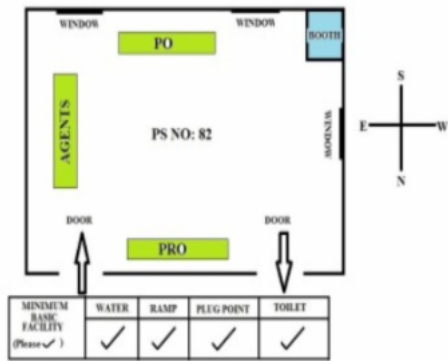

নির্বাচক নিবন্ধন আধিকারিকের স্বাক্ষর

Nazri Naksha

Google Map View

Polling Station Building Front View

Polling Station Front View

Cad View

Key MAP View

1 নাম : রহিমান বিবি স্বামীর নাম: আয়েপ আলি বাড়ির নং : n0151 বয়স : 71 লিঙ্গ : মহিলা	HVD2304335 ফটো উপলব্ধ	2 নাম : জাফর আলি পিতার নাম: আয়েপ আলি বাড়ির নং : n0151 বয়স : 40 লিঙ্গ : পুরুষ	AMT0305037 ফটো উপলব্ধ	3 নাম : তনুজা বিবি স্বামীর নাম: জাফর আলি বাড়ির নং : n0151 বয়স : 36 লিঙ্গ : মহিলা	AMT0436766 ফটো উপলব্ধ
4 নাম : লালমিয়া মণ্ডল পিতার নাম: আয়েপ আলি মণ্ডল বাড়ির নং : n0151 বয়স : 34 লিঙ্গ : পুরুষ	AMT0436089 ফটো উপলব্ধ	5 নাম : কারিমা বিবি স্বামীর নাম: লালমিয়া মণ্ডল বাড়ির নং : n0151 বয়স : 31 লিঙ্গ : মহিলা	AMT0845040 ফটো উপলব্ধ	6 নাম : মোঃ নিজামুল ইসলাম পিতার নাম: মোঃ লুৎফার রহমান বাড়ির নং : n0163 বয়স : 42 লিঙ্গ : পুরুষ	HVD2304459 ফটো উপলব্ধ
7 নাম : মোঃ আবুল কালাম পিতার নাম: মোকছেদ আলি বাড়ির নং : n0011 বয়স : 52 লিঙ্গ : পুরুষ	HVD0161505 ফটো উপলব্ধ	8 নাম : রেহেনা পারভীন স্বামীর নাম: আবুল ফজল মণ্ডল বাড়ির নং : n0011 বয়স : 44 লিঙ্গ : মহিলা	HVD2804177 ফটো উপলব্ধ	9 নাম : হুকুম আলি মণ্ডল পিতার নাম: জিয়াদ মণ্ডল বাড়ির নং : n0078 বয়স : 47 লিঙ্গ : পুরুষ	HVD2305084 ফটো উপলব্ধ
10 নাম : সাহিনা খাতুন স্বামীর নাম: ওবায়দুর রহমান বাড়ির নং : n0078 বয়স : 45 লিঙ্গ : মহিলা	HVD2305076 ফটো উপলব্ধ	11 নাম : দুলহার বকর পিতার নাম: জিয়াদ আলি মণ্ডল বাড়ির নং : n0078 বয়স : 36 লিঙ্গ : পুরুষ	AMT0218081 ফটো উপলব্ধ	12 নাম : রাবিয়া খাতুন পিতার নাম: জিয়াদ আলি বাড়ির নং : n0078 বয়স : 36 লিঙ্গ : মহিলা	AMT0436071 ফটো উপলব্ধ
13 নাম : ফাতেমা বিবি স্বামীর নাম: হুকুম আলি মণ্ডল বাড়ির নং : n0078 বয়স : 43 লিঙ্গ : মহিলা	AMT0436774 ফটো উপলব্ধ	14 নাম : আলি আনছার মণ্ডল পিতার নাম: গোলাম রসুল মণ্ডল বাড়ির নং : n0125 বয়স : 51 লিঙ্গ : পুরুষ	HVD0161042 ফটো উপলব্ধ	15 নাম : ছবিনা ইয়াসমিন স্বামীর নাম: আলি আনছার বাড়ির নং : n0125 বয়স : 48 লিঙ্গ : মহিলা	HVD2724193 ফটো উপলব্ধ
16 নাম : সুফিয়া বিবি স্বামীর নাম: মোবাসের হোসেন বাড়ির নং : n0127 বয়স : 66 লিঙ্গ : মহিলা	HVD0161588 ফটো উপলব্ধ	17 নাম : সাহানাজ বিবি স্বামীর নাম: মেহেদি হাসান মণ্ডল বাড়ির নং : n0127 বয়স : 34 লিঙ্গ : মহিলা	AMT0845008 ফটো উপলব্ধ	18 নাম : মিজানুর ইসলাম মণ্ডল পিতার নাম: ছাদি মণ্ডল বাড়ির নং : n0060 বয়স : 51 লিঙ্গ : পুরুষ	HVD2304921 ফটো উপলব্ধ
19 নাম : মারুফা বিবি স্বামীর নাম: মিজানুর ইসলাম মণ্ডল বাড়ির নং : n0060 বয়স : 33 লিঙ্গ : মহিলা	AMT0564369 ফটো উপলব্ধ	20 নাম : মনোয়ারা বিবি স্বামীর নাম: সের আলি মণ্ডল বাড়ির নং : n0032 বয়স : 73 লিঙ্গ : মহিলা	HVD0161612 ফটো উপলব্ধ	21 নাম : লাল মিয়া মণ্ডল পিতার নাম: সের আলি মণ্ডল বাড়ির নং : n0032 বয়স : 56 লিঙ্গ : পুরুষ	HVD0161604 ফটো উপলব্ধ
22 নাম : জাহানারা বিবি স্বামীর নাম: লালমিয়া মণ্ডল বাড়ির নং : n0032 বয়স : 53 লিঙ্গ : মহিলা	HVD0161620 ফটো উপলব্ধ	23 নাম : হাসানুজ্জামান মণ্ডল পিতার নাম: লালমিয়া মণ্ডল বাড়ির নং : n0032 বয়স : 33 লিঙ্গ : পুরুষ	AMT0436683 ফটো উপলব্ধ	24 নাম : সবলাল বিবি পিতার নাম: বরকতুল্যা মণ্ডল বাড়ির নং : 125 বয়স : 65 লিঙ্গ : মহিলা	HVD0160267 ফটো উপলব্ধ
25 নাম : শুকজান বিবি স্বামীর নাম: ওয়াজেদ মণ্ডল বাড়ির নং : n0036 বয়স : 61 লিঙ্গ : মহিলা	HVD0160259 ফটো উপলব্ধ	26 নাম : মোঃ মিরাজ মণ্ডল মায়ের নাম: শুকজান বিবি বাড়ির নং : n0036 বয়স : 43 লিঙ্গ : মহিলা	AMT0436113 ফটো উপলব্ধ	27 নাম : মোঃ সিরাজুল মণ্ডল মায়ের নাম: শুকজান বিবি বাড়ির নং : n0036 বয়স : 34 লিঙ্গ : পুরুষ	AMT0706580 ফটো উপলব্ধ
28 নাম : মহিমা খাতুন স্বামীর নাম: সিরাজুল মণ্ডল বাড়ির নং : NO036 বয়স : 35 লিঙ্গ : মহিলা	AMT0970996 ফটো উপলব্ধ	29 নাম : ঝুরু বিবি স্বামীর নাম: মিরাজ মণ্ডল বাড়ির নং : n0036 বয়স : 35 লিঙ্গ : মহিলা	AMT0436725 ফটো উপলব্ধ	30 নাম : রওশন আলি মণ্ডল পিতার নাম: এসাদ আলি মণ্ডল বাড়ির নং : n0038 বয়স : 59 লিঙ্গ : পুরুষ	HVD0160986 ফটো উপলব্ধ