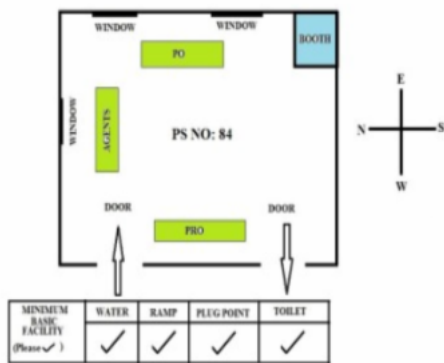

নির্বাচক নিবন্ধন আধিকারিকের স্বাক্ষর

Nazri Naksha

Google Map View

Polling Station Building Front View

Polling Station Front View

Cad View

Key MAP View

1 নাম : রহিমা বিবি স্বামীর নাম: সয়েদ আলি বাড়ির নং : n0119 বয়স : 39 লিঙ্গ : মহিলা	AMT0305664 ফটো উপলব্ধ	2 নাম : সোনিয়া খাতুন বিবি স্বামীর নাম: আলমগীর হোসেন বাড়ির নং : n0122 বয়স : 35 লিঙ্গ : মহিলা	AMT0305482 ফটো উপলব্ধ	3 নাম : সাহানুর জামান সরলা পিতার নাম: আলি আকবার সরলা বাড়ির নং : n0109 বয়স : 36 লিঙ্গ : পুরুষ	HVD3808938 ফটো উপলব্ধ
4 নাম : রাকেশ মন্ডল পিতার নাম: আব্দুল ছালাম মন্ডল বাড়ির নং : n0004 বয়স : 36 লিঙ্গ : পুরুষ	AMT0437509 ফটো উপলব্ধ	5 নাম : রানু বিবি স্বামীর নাম: আঃ ছালাম মণ্ডল বাড়ির নং : n0004 বয়স : 63 লিঙ্গ : মহিলা	HVD0170399 ফটো উপলব্ধ	6 নাম : মাসুদ মন্ডল পিতার নাম: জিন্না মন্ডল বাড়ির নং : n0004 বয়স : 39 লিঙ্গ : পুরুষ	AMT0057034 ফটো উপলব্ধ
7 নাম : মোছা স্পৃগা খাতুন পিতার নাম: মো আব্দুল ছালাম বাড়ির নং : n0004 বয়স : 40 লিঙ্গ : মহিলা	AMT0305755 ফটো উপলব্ধ	8 নাম : রাজেশ মণ্ডল পিতার নাম: ছালাম মণ্ডল বাড়ির নং : n0004 বয়স : 34 লিঙ্গ : পুরুষ	AMT0565143 ফটো উপলব্ধ	9 নাম : মো ওহিদুল হাসান পিতার নাম: সাহেব আলি মন্ডল বাড়ির নং : n0117 বয়স : 34 লিঙ্গ : পুরুষ	AMT0306225 ফটো উপলব্ধ
10 নাম : রিজিয়া বিবি পিতার নাম: মকবুল মণ্ডল বাড়ির নং : n0114 বয়স : 66 লিঙ্গ : মহিলা	HVD3704061 ফটো উপলব্ধ	11 নাম : মল্লি বিবি স্বামীর নাম: সাহানুর জামান সরলা বাড়ির নং : n0114 বয়স : 37 লিঙ্গ : মহিলা	AMT0305599 ফটো উপলব্ধ	12 নাম : রিজিয়া খাতুন বিবি স্বামীর নাম: হাবিব উদ্দিন মন্ডল বাড়ির নং : n0026 বয়স : 38 লিঙ্গ : মহিলা	AMT0436949 ফটো উপলব্ধ
13 নাম : হাবিব উদ্দিন মন্ডল পিতার নাম: সুনতে আজব মন্ডল বাড়ির নং : n0026 বয়স : 50 লিঙ্গ : পুরুষ	HVD2805968 ফটো উপলব্ধ	14 নাম : জেমিমা পারভিন পিতার নাম: মোঃ আবুল কালাম আজাদ বাড়ির নং : N004 বয়স : 28 লিঙ্গ : মহিলা	AMT1053628 ফটো উপলব্ধ	15 নাম : টুম্পামনি খাতুন (বিবি) স্বামীর নাম: সাদ্দাম হোসেন বাড়ির নং : n0004 বয়স : 28 লিঙ্গ : মহিলা	AMT1053636 ফটো উপলব্ধ
16 নাম : আবুল কালাম আজাদ পিতার নাম: আবুল হোসেন বাড়ির নং : n0004 বয়স : 63 লিঙ্গ : পুরুষ	HVD0170381 ফটো উপলব্ধ	17 নাম : জ্যোৎস্না বিবি স্বামীর নাম: আবুল কালাম আজাদ বাড়ির নং : n0004 বয়স : 60 লিঙ্গ : মহিলা	HVD0170407 ফটো উপলব্ধ	18 নাম : দিলওয়ার হোসেন পিতার নাম: আবুল কালাম আজাদ বাড়ির নং : n0004 বয়স : 31 লিঙ্গ : পুরুষ	AMT0436915 ফটো উপলব্ধ
19 নাম : সাদ্দাম হোসেন পিতার নাম: মো আবুল কালাম আজাদ বাড়ির নং : n0004 বয়স : 34 লিঙ্গ : পুরুষ	AMT0305771 ফটো উপলব্ধ	20 নাম : মোঃ আতাউর রহমান পিতার নাম: মোঃ হাবিবুর রহমান বাড়ির নং : n0105 বয়স : 32 লিঙ্গ : পুরুষ	AMT0707604 ফটো উপলব্ধ	21 নাম : শাহানারা বেগম স্বামীর নাম: কয়েদ ই আজম জিন্না মন্ডল বাড়ির নং : n0004 বয়স : 56 লিঙ্গ : মহিলা	HVD0170415 ফটো উপলব্ধ
22 নাম : তুহিন বিবি স্বামীর নাম: নিজাম আলি মন্ডল বাড়ির নং : n0081 বয়স : 44 লিঙ্গ : মহিলা	AMT0306217 ফটো উপলব্ধ	23 নাম : কয়েদ ই আজম জিন্না মন্ডল পিতার নাম: আবুল হোসেন বাড়ির নং : n0004 বয়স : 59 লিঙ্গ : পুরুষ	HVD1344332 ফটো উপলব্ধ	24 নাম : মসিউর রহমান পিতার নাম: আব্দুল ছালাম মন্ডল বাড়ির নং : 0004 বয়স : 27 লিঙ্গ : পুরুষ	AMT1429521 ফটো উপলব্ধ
25 নাম : মোঃ হাবিবুর রহমান পিতার নাম: কয়েদ ই আজম জিন্না মন্ডল বাড়ির নং : n0004 বয়স : 42 লিঙ্গ : পুরুষ	AMT0437350 ফটো উপলব্ধ	26 নাম : ফতেমা বিবি স্বামীর নাম: জাহাঙ্গীর হোসেন বাড়ির নং : n0120 বয়স : 41 লিঙ্গ : মহিলা	AMT0436865 ফটো উপলব্ধ	27 নাম : হোসেনারা বিবি স্বামীর নাম: মোহাম্মদ আমন উল্লা বাড়ির নং : n0004 বয়স : 59 লিঙ্গ : মহিলা	HVD1344282 ফটো উপলব্ধ
28 নাম : রুবিনা খাতুন স্বামীর নাম: রশীদুল ইসলাম বাড়ির নং : এন0017 বয়স : 28 লিঙ্গ : মহিলা	AMT1361146 ফটো উপলব্ধ	29 নাম : রাশিদুল ইসলাম পিতার নাম: আব্দুল হাই মন্ডল বাড়ির নং : n0117 বয়স : 34 লিঙ্গ : পুরুষ	AMT0305730 ফটো উপলব্ধ	30 নাম : আইরিন জুনিয়া পিতার নাম: আব্দুল উদ্দিন মন্ডল বাড়ির নং : 022 বয়স : 20 লিঙ্গ : মহিলা	AMT1678317 ফটো উপলব্ধ