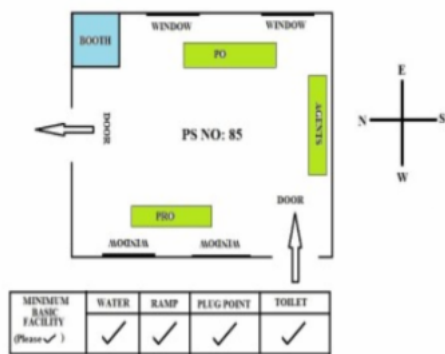

নির্বাচক নিবন্ধন আধিকারিকের স্বাক্ষর

Nazri Naksha

Google Map View

Polling Station Building Front View

Polling Station Front View

Cad View

Key MAP View

1 নাম : হাফিজুর রহমান মন্ডল পিতার নাম: আশুতার আলি মন্ডল বাড়ির নং : n0206 বয়স : 56 লিঙ্গ : পুরুষ	HVD0387902 ফটো উপলব্ধ	2 নাম : সাবিনা (খাতুন) বিবি স্বামীর নাম: বাবুল শেখ বাড়ির নং : n0138 বয়স : 37 লিঙ্গ : মহিলা	AMT0306860 ফটো উপলব্ধ	3 নাম : সেরিনা পারভীন পিতার নাম: জমাত আলি মণ্ডল বাড়ির নং : n0147 বয়স : 48 লিঙ্গ : মহিলা	HVD3453925 ফটো উপলব্ধ
4 নাম : রাবেয়াবিবি স্বামীর নাম: আমিরআলী সরদার বাড়ির নং : n0016 বয়স : 67 লিঙ্গ : মহিলা	HVD0208371 ফটো উপলব্ধ	5 নাম : রিজিয়া বিবি স্বামীর নাম: জয়নাল মণ্ডল বাড়ির নং : n0122 বয়স : 61 লিঙ্গ : মহিলা	HVD0208595 ফটো উপলব্ধ	6 নাম : মনোয়ারা খাতুন মণ্ডল পিতার নাম: ইয়াকুব মণ্ডল বাড়ির নং : n0122 বয়স : 38 লিঙ্গ : মহিলা	HVD3707734 ফটো উপলব্ধ
7 নাম : সাবিনা খাতুন পিতার নাম: নজিবুল্লা মোল্লা বাড়ির নং : n0093 বয়স : 32 লিঙ্গ : মহিলা	AMT0846097 ফটো উপলব্ধ	8 নাম : কামারুল্লাহ পিতার নাম: নজিবুল্লা মোল্লা বাড়ির নং : n0093 বয়স : 33 লিঙ্গ : পুরুষ	AMT0565689 ফটো উপলব্ধ	9 নাম : তহিনা খাতুন বিবি স্বামীর নাম: মনিউর জামান মোল্লা বাড়ির নং : n0093 বয়স : 33 লিঙ্গ : মহিলা	AMT0306662 ফটো উপলব্ধ
10 নাম : মনিউর জামান মোল্লা পিতার নাম: নাজিবুল্লা মোল্লা বাড়ির নং : n0093 বয়স : 45 লিঙ্গ : পুরুষ	HVD2319358 ফটো উপলব্ধ	11 নাম : মোঃ সফিউজ্জামান পিতার নাম: মোঃ নাজিবুল্লা মোল্লা বাড়ির নং : n0093 বয়স : 54 লিঙ্গ : পুরুষ	AMT1758382 ফটো উপলব্ধ	12 নাম : ফজিলা বিবি স্বামীর নাম: নজিবুল্লা মোল্লা বাড়ির নং : n0093 বয়স : 71 লিঙ্গ : মহিলা	HVD0212787 ফটো উপলব্ধ
13 নাম : রোজিনা বিবি স্বামীর নাম: আনছার আলি মন্ডল বাড়ির নং : n0087 বয়স : 40 লিঙ্গ : মহিলা	AMT0306654 ফটো উপলব্ধ	14 নাম : মোঃ আমজেদ আলি মায়ের নাম: আছিয়া খাতুন বাড়ির নং : n0087 বয়স : 40 লিঙ্গ : পুরুষ	HVD3263498 ফটো উপলব্ধ	15 নাম : আনসার আলি মন্ডল মায়ের নাম: আছিয়া খাতুন বাড়ির নং : n0087 বয়স : 47 লিঙ্গ : পুরুষ	HVD3263480 ফটো উপলব্ধ
16 নাম : আছিয়া খাতুন পিতার নাম: মৃত আদম আলি বাড়ির নং : n0087 বয়স : 69 লিঙ্গ : মহিলা	HVD0209957 ফটো উপলব্ধ	17 নাম : মিজা গালিব পিতার নাম: সিরাজুল ইসলাম বাড়ির নং : n0081 বয়স : 39 লিঙ্গ : পুরুষ	HVD3263647 ফটো উপলব্ধ	18 নাম : মনিউর রহমান মায়ের নাম: রাবিয়া বিবি বাড়ির নং : n0077 বয়স : 35 লিঙ্গ : পুরুষ	AMT0306571 ফটো উপলব্ধ
19 নাম : সাহানারা বিবি স্বামীর নাম: বজলুর রহমান মোল্লা বাড়ির নং : n0077 বয়স : 44 লিঙ্গ : মহিলা	AMT0437574 ফটো উপলব্ধ	20 নাম : বজলুররহমান মোল্লা পিতার নাম: আরসাদ মোল্লা বাড়ির নং : n0077 বয়স : 45 লিঙ্গ : পুরুষ	HVD0212670 ফটো উপলব্ধ	21 নাম : লুৎফুররহমান মোল্লা পিতার নাম: আরসাদ মোল্লা বাড়ির নং : n0077 বয়স : 53 লিঙ্গ : পুরুষ	HVD0212662 ফটো উপলব্ধ
22 নাম : রাবিয়াবিবি স্বামীর নাম: আরসাদ মোল্লা বাড়ির নং : n0077 বয়স : 68 লিঙ্গ : মহিলা	HVD1353317 ফটো উপলব্ধ	23 নাম : আলমামুন ইসলাম পিতার নাম: নুরুল ইসলাম বাড়ির নং : n0072 বয়স : 31 লিঙ্গ : পুরুষ	AMT0846196 ফটো উপলব্ধ	24 নাম : মনোয়ারা বিবি স্বামীর নাম: লিয়াকত গাজী বাড়ির নং : n0146 বয়স : 58 লিঙ্গ : মহিলা	HVD0208249 ফটো উপলব্ধ
25 নাম : সাদ্দাম আলি গাজী পিতার নাম: ছামাদ আলি গাজী বাড়ির নং : n0175 বয়স : 29 লিঙ্গ : পুরুষ	AMT0971523 ফটো উপলব্ধ	26 নাম : মোঃ মোকহেদ আলি গাজী পিতার নাম: ছামাদ আলি গাজী বাড়ির নং : n0175 বয়স : 32 লিঙ্গ : পুরুষ	AMT0846113 ফটো উপলব্ধ	27 নাম : বিবি আরশাদ স্বামীর নাম: মনু আরমান বাড়ির নং : n0145 বয়স : 53 লিঙ্গ : মহিলা	HVD0860056 ফটো উপলব্ধ
28 নাম : মোমেন খাতুন পিতার নাম: ছামাদ গাজী বাড়ির নং : n0175 বয়স : 38 লিঙ্গ : মহিলা	AMT0057489 ফটো উপলব্ধ	29 নাম : ছামাদ গাজী পিতার নাম: জামালদীন গাজী বাড়ির নং : n0175 বয়স : 65 লিঙ্গ : পুরুষ	HVD0209478 ফটো উপলব্ধ	30 নাম : মনু গাজী পিতার নাম: জামালদীন গাজী বাড়ির নং : n0175 বয়স : 68 লিঙ্গ : পুরুষ	HVD1352756 ফটো উপলব্ধ