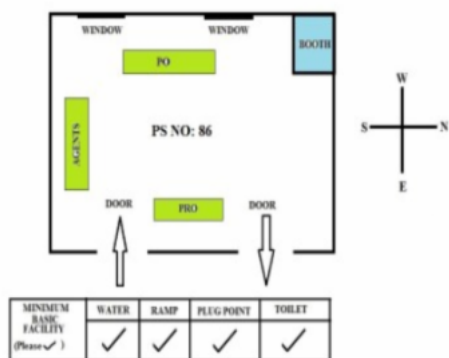

নির্বাচক নিবন্ধন আধিকারিকের স্বাক্ষর

Nazri Naksha

Google Map View

Polling Station Building Front View

Polling Station Front View

Cad View

Key MAP View

1 নাম : সরিফন বিবি স্বামীর নাম: গোলাম কুদ্দুস মণ্ডল বাড়ির নং : n0046 বয়স : 65 লিঙ্গ : মহিলা	HVD0210955 ফটো উপলব্ধ	2 নাম : নূর হাসান পিতার নাম: সাহিদুল মন্ডল বাড়ির নং : n0132 বয়স : 28 লিঙ্গ : পুরুষ	AMT1162189 ফটো উপলব্ধ	3 নাম : তারিকুল পিতার নাম: মোসারাক হোসেন বাড়ির নং : n0133 বয়স : 29 লিঙ্গ : পুরুষ	AMT1162197 ফটো উপলব্ধ
4 নাম : তারিকুল ইসলাম পিতার নাম: গোলাম রসুল বাড়ির নং : n0008 বয়স : 37 লিঙ্গ : পুরুষ	AMT0218289 ফটো উপলব্ধ	5 নাম : সাহারা খাতুন মায়ের নাম: জাহেদা বিবি বাড়ির নং : n0116 বয়স : 30 লিঙ্গ : মহিলা	AMT1054386 ফটো উপলব্ধ	6 নাম : মমতাজ বিবি স্বামীর নাম: দীন ইসলাম শাহ বাড়ির নং : n0117 বয়স : 34 লিঙ্গ : মহিলা	AMT0565606 ফটো উপলব্ধ
7 নাম : সাহিদা বিবি স্বামীর নাম: ওবাইদুল হক বাড়ির নং : n0113 বয়স : 44 লিঙ্গ : মহিলা	HVD2818813 ফটো উপলব্ধ	8 নাম : জুলকারনাইন হাসান পিতার নাম: সওকাত আলি বাড়ির নং : n0103 বয়স : 33 লিঙ্গ : পুরুষ	AMT0565382 ফটো উপলব্ধ	9 নাম : তাহমিনা বিবি স্বামীর নাম: মাসুদ হাসান বাড়ির নং : n0103 বয়স : 35 লিঙ্গ : মহিলা	AMT0708412 ফটো উপলব্ধ
10 নাম : মর্জিনা বেগম স্বামীর নাম: সওকাত আলী মণ্ডল বাড়ির নং : n0103 বয়স : 64 লিঙ্গ : মহিলা	HVD3691052 ফটো উপলব্ধ	11 নাম : মেহেদি হাসান মন্ডল পিতার নাম: সওকাত আলি মন্ডল বাড়ির নং : n0103 বয়স : 43 লিঙ্গ : পুরুষ	HVD2319366 ফটো উপলব্ধ	12 নাম : সওকাত আলি মন্ডল পিতার নাম: কাজেম মন্ডল বাড়ির নং : n0103 বয়স : 43 লিঙ্গ : পুরুষ	HVD2319325 ফটো উপলব্ধ
13 নাম : হামিদা বিবি স্বামীর নাম: মোঃ সাহিরুল ইসলাম বাড়ির নং : n0096 বয়স : 32 লিঙ্গ : মহিলা	AMT0708388 ফটো উপলব্ধ	14 নাম : জাহান্না বিবি স্বামীর নাম: তারিকুল ইসলাম বাড়ির নং : n0096 বয়স : 33 লিঙ্গ : মহিলা	AMT0565388 ফটো উপলব্ধ	15 নাম : তারিকুল ইসলাম পিতার নাম: বাবুর আলি মন্ডল বাড়ির নং : n0096 বয়স : 40 লিঙ্গ : পুরুষ	AMT0218321 ফটো উপলব্ধ
16 নাম : মর্জিনা খাতুন মায়ের নাম: সাহিদা বিবি বাড়ির নং : n0096 বয়স : 40 লিঙ্গ : মহিলা	AMT0708289 ফটো উপলব্ধ	17 নাম : সাহিদা বিবি পিতার নাম: তারচাঁদ মণ্ডল বাড়ির নং : n0096 বয়স : 66 লিঙ্গ : মহিলা	HVD0208942 ফটো উপলব্ধ	18 নাম : আপরিনা বিবি স্বামীর নাম: মেহেদি হাসান মণ্ডল বাড়ির নং : n0103 বয়স : 31 লিঙ্গ : মহিলা	AMT1054451 ফটো উপলব্ধ
19 নাম : সরি বিবি স্বামীর নাম: মিন্টু মন্ডল বাড়ির নং : n0078 বয়স : 33 লিঙ্গ : মহিলা	AMT0565978 ফটো উপলব্ধ	20 নাম : মিন্টু মন্ডল পিতার নাম: মোক্তার মন্ডল বাড়ির নং : n0078 বয়স : 37 লিঙ্গ : পুরুষ	AMT0057935 ফটো উপলব্ধ	21 নাম : করনবিবি মন্ডল স্বামীর নাম: মোক্তার মন্ডল বাড়ির নং : n0078 বয়স : 59 লিঙ্গ : মহিলা	HVD0211250 ফটো উপলব্ধ
22 নাম : সাহিদুল মন্ডল পিতার নাম: লালচাঁদ মন্ডল বাড়ির নং : n0083 বয়স : 50 লিঙ্গ : পুরুষ	HVD0211409 ফটো উপলব্ধ	23 নাম : নূরজাহান বিবি স্বামীর নাম: সাহিদুল মণ্ডল বাড়ির নং : n0083 বয়স : 57 লিঙ্গ : মহিলা	HVD0211425 ফটো উপলব্ধ	24 নাম : মমতাজ বিবি স্বামীর নাম: কাসেম আলি মন্ডল বাড়ির নং : n0115 বয়স : 44 লিঙ্গ : মহিলা	HVD2818839 ফটো উপলব্ধ
25 নাম : আমেনা খাতুন মায়ের নাম: মোমেনা বিবি বাড়ির নং : n0125 বয়স : 32 লিঙ্গ : মহিলা	AMT0707943 ফটো উপলব্ধ	26 নাম : মজিত আলি মণ্ডল মায়ের নাম: আমেদ আলি মণ্ডল বাড়ির নং : n0070 বয়স : 31 লিঙ্গ : পুরুষ	AMT0708297 ফটো উপলব্ধ	27 নাম : মাহুজা বিবি স্বামীর নাম: শুকুর আলী মন্ডল বাড়ির নং : n0070 বয়স : 37 লিঙ্গ : মহিলা	AMT0307033 ফটো উপলব্ধ
28 নাম : মোঃ আবুজার হোসেন মন্ডল মায়ের নাম: ফিরোজা বিবি বাড়ির নং : n0017 বয়স : 33 লিঙ্গ : মহিলা	AMT0565424 ফটো উপলব্ধ	29 নাম : ছায়ানুর খাতুন মায়ের নাম: ফিরোজা বিবি বাড়ির নং : n0017 বয়স : 37 লিঙ্গ : মহিলা	AMT0057521 ফটো উপলব্ধ	30 নাম : আবু তালেব মন্ডল পিতার নাম: জুমান মণ্ডল বাড়ির নং : n0017 বয়স : 48 লিঙ্গ : পুরুষ	HVD1352343 ফটো উপলব্ধ