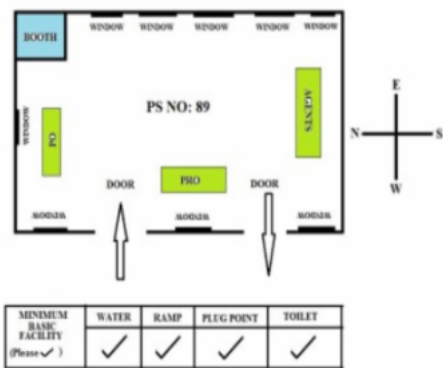

নির্বাচক নিবন্ধন আধিকারিকের স্বাক্ষর

Nazri Naksha

Google Map View

Polling Station Building Front View

Polling Station Front View

Cad View

Key MAP View

1 নাম : কালামউদ্দিন মোল্লা পিতার নাম: গিয়াস উদ্দিন মোল্ল্যা বাড়ির নং : n0064 বয়স : 36 লিঙ্গ : পুরুষ	AMT0058651 ফটো উপলব্ধ	2 নাম : মোছাঃ তাছলিমা খাতুন বিবি স্বামীর নাম: সাহিন দেওয়াল বাড়ির নং : n0245 বয়স : 35 লিঙ্গ : মহিলা	IY1243419 ফটো উপলব্ধ	3 নাম : আলিম মন্ডল পিতার নাম: আব্দুল নইম মন্ডল বাড়ির নং : 0104 বয়স : 26 লিঙ্গ : পুরুষ	AMT1298819 ফটো উপলব্ধ
4 নাম : হালিমা খাতুন স্বামীর নাম: হাফিজুর মন্ডল বাড়ির নং : 0084 বয়স : 31 লিঙ্গ : মহিলা	AMT1296656 ফটো উপলব্ধ	5 নাম : হাফিজুল রহমান পিতার নাম: ইউছোপ মন্ডল বাড়ির নং : n0016 বয়স : 51 লিঙ্গ : পুরুষ	HVD0164830 ফটো উপলব্ধ	6 নাম : রেহানা খাতুন মায়ের নাম: লালবানু মণ্ডল বাড়ির নং : n0085 বয়স : 44 লিঙ্গ : মহিলা	HVD1346667 ফটো উপলব্ধ
7 নাম : জুমান আলি মন্ডল পিতার নাম: অহেদ বুল্ল মন্ডল বাড়ির নং : n0085 বয়স : 60 লিঙ্গ : পুরুষ	HVD0164525 ফটো উপলব্ধ	8 নাম : লালবানু বিবি স্বামীর নাম: অহেদ বকস মন্ডল বাড়ির নং : n0085 বয়স : 49 লিঙ্গ : মহিলা	HVD2804631 ফটো উপলব্ধ	9 নাম : তরিকুল ইসলাম মায়ের নাম: আনোয়ার মোল্লা বাড়ির নং : n0049 বয়স : 40 লিঙ্গ : পুরুষ	HVD3808425 ফটো উপলব্ধ
10 নাম : রুনা খাতুন বিবি স্বামীর নাম: হাফিজুল রহমান মন্ডল বাড়ির নং : n0045 বয়স : 35 লিঙ্গ : মহিলা	AMT0566331 ফটো উপলব্ধ	11 নাম : হাফিজুর রহমান পিতার নাম: মুজিবুর রহমান বাড়ির নং : n0045 বয়স : 49 লিঙ্গ : পুরুষ	HVD2724276 ফটো উপলব্ধ	12 নাম : রাহিলা বিবি স্বামীর নাম: হবিবুর মণ্ডল বাড়ির নং : n0045 বয়স : 66 লিঙ্গ : মহিলা	HVD0165639 ফটো উপলব্ধ
13 নাম : রাবিয়া বিবি স্বামীর নাম: নজরুল ইসলাম মণ্ডল বাড়ির নং : n0147 বয়স : 52 লিঙ্গ : মহিলা	HVD0163758 ফটো উপলব্ধ	14 নাম : সহরবানু বিবি স্বামীর নাম: নরিম বকস মণ্ডল বাড়ির নং : n0147 বয়স : 78 লিঙ্গ : মহিলা	HVD0163741 ফটো উপলব্ধ	15 নাম : খাদিজা খাতুন বিবি স্বামীর নাম: মনিরুল ইসলাম মোল্ল্যা বাড়ির নং : n0071 বয়স : 32 লিঙ্গ : মহিলা	AMT0709691 ফটো উপলব্ধ
16 নাম : রুকসানারা খাতুন স্বামীর নাম: তরিকুল ইসলাম বাড়ির নং : n0071 বয়স : 43 লিঙ্গ : মহিলা	HVD2804458 ফটো উপলব্ধ	17 নাম : হাসিবুর রহমান পিতার নাম: তৈয়েব আলি বাড়ির নং : n0005 বয়স : 35 লিঙ্গ : পুরুষ	AMT0307264 ফটো উপলব্ধ	18 নাম : মসিবুর রহমান পিতার নাম: তৈয়েব আলি বাড়ির নং : n0005 বয়স : 37 লিঙ্গ : পুরুষ	AMT0307256 ফটো উপলব্ধ
19 নাম : মাসুরা খাতুন স্বামীর নাম: সরিফুল হাসান বাড়ির নং : n0005 বয়স : 34 লিঙ্গ : মহিলা	AMT0847723 ফটো উপলব্ধ	20 নাম : সরিফুল হাসান পিতার নাম: তৈয়েব আলি মন্ডল বাড়ির নং : n0005 বয়স : 41 লিঙ্গ : পুরুষ	HVD2724250 ফটো উপলব্ধ	21 নাম : হাবিবুর রহমান পিতার নাম: তৈয়েব আলী বাড়ির নং : n0005 বয়স : 41 লিঙ্গ : পুরুষ	HVD3703493 ফটো উপলব্ধ
22 নাম : বিবিজান বিবি স্বামীর নাম: হাবিবুর রহমান বাড়ির নং : n0005 বয়স : 42 লিঙ্গ : মহিলা	AMT0566497 ফটো উপলব্ধ	23 নাম : আব্দুল মতিন পিতার নাম: মোতালেব আলি মন্ডল বাড়ির নং : n0005 বয়স : 54 লিঙ্গ : পুরুষ	HVD0165068 ফটো উপলব্ধ	24 নাম : সেলিমাবিবি স্বামীর নাম: তৈয়েব আলি মণ্ডল বাড়ির নং : n0005 বয়স : 61 লিঙ্গ : মহিলা	HVD0165076 ফটো উপলব্ধ
25 নাম : আরিফ আলি পিতার নাম: জামির আলি বাড়ির নং : n0094 বয়স : 36 লিঙ্গ : পুরুষ	AMT0058339 ফটো উপলব্ধ	26 নাম : অম্বত আলি মন্ডল পিতার নাম: জামির আলি বাড়ির নং : n0094 বয়স : 48 লিঙ্গ : পুরুষ	HVD2805133 ফটো উপলব্ধ	27 নাম : নেপুরা বিবি স্বামীর নাম: আমরিয়া মন্ডল বাড়ির নং : n0094 বয়স : 49 লিঙ্গ : মহিলা	HVD2805141 ফটো উপলব্ধ
28 নাম : রিজিয়া বিবি মন্ডল স্বামীর নাম: সাবুর আলি মন্ডল বাড়ির নং : n0094 বয়স : 52 লিঙ্গ : মহিলা	HVD0001123 ফটো উপলব্ধ	29 নাম : আশ্বিয়া মন্ডল পিতার নাম: জামির মন্ডল বাড়ির নং : n0094 বয়স : 56 লিঙ্গ : পুরুষ	HVD0163683 ফটো উপলব্ধ	30 নাম : জোবেদা বিবি স্বামীর নাম: জামির মণ্ডল বাড়ির নং : n0094 বয়স : 77 লিঙ্গ : মহিলা	HVD0163675 ফটো উপলব্ধ