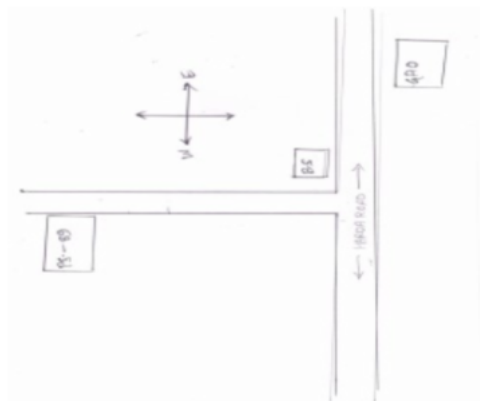

নির্বাচক নিবন্ধন আধিকারিকের স্বাক্ষর

Nazri Naksha

Google Map View

Polling Station Building Front View

Polling Station Front View

Cad View

Key MAP View

1 নাম : কালামউদ্দিন মোল্লা পিতার নাম: গিয়াস উদ্দিন মোল্ল্যা বাড়ির নং : n0064 বয়স : 36 লিঙ্গ : পুরুষ	AMT0058651 ফটো উপলব্ধ	2 নাম : মোছাঃ তাছলিমা খাতুন বিবি স্বামীর নাম: সাহিন দেওয়াল বাড়ির নং : n0245 বয়স : 35 লিঙ্গ : মহিলা	IY1243419 ফটো উপলব্ধ	3 নাম : আলিম মন্ডল পিতার নাম: আব্দুল নইম মন্ডল বাড়ির নং : 0104 বয়স : 26 লিঙ্গ : পুরুষ	AMT1298819 ফটো উপলব্ধ
4 নাম : হালিমা খাতুন স্বামীর নাম: হাফিজুর মন্ডল বাড়ির নং : 0084 বয়স : 31 লিঙ্গ : মহিলা	AMT1296656 ফটো উপলব্ধ	5 নাম : হাফিজুল রহমান পিতার নাম: ইউছোপ মন্ডল বাড়ির নং : n0016 বয়স : 51 লিঙ্গ : পুরুষ	HVD0164830 ফটো উপলব্ধ	6 নাম : রেহানা খাতুন মায়ের নাম: লালবানু মণ্ডল বাড়ির নং : n0085 বয়স : 44 লিঙ্গ : মহিলা	HVD1346667 ফটো উপলব্ধ
7 নাম : জুমান আলি মন্ডল পিতার নাম: অহেদ বুল্ল মন্ডল বাড়ির নং : n0085 বয়স : 60 লিঙ্গ : পুরুষ	HVD0164525 ফটো উপলব্ধ	8 নাম : লালবানু বিবি স্বামীর নাম: অহেদ বকস মন্ডল বাড়ির নং : n0085 বয়স : 49 লিঙ্গ : মহিলা	HVD2804631 ফটো উপলব্ধ	9 নাম : তরিকুল ইসলাম মায়ের নাম: আনোয়ার মোল্লা বাড়ির নং : n0049 বয়স : 40 লিঙ্গ : পুরুষ	HVD3808425 ফটো উপলব্ধ
10 নাম : রুনা খাতুন বিবি স্বামীর নাম: হাফিজুল রহমান মন্ডল বাড়ির নং : n0045 বয়স : 35 লিঙ্গ : মহিলা	AMT0566331 ফটো উপলব্ধ	11 নাম : হাফিজুর রহমান পিতার নাম: মুজিবুর রহমান বাড়ির নং : n0045 বয়স : 49 লিঙ্গ : পুরুষ	HVD2724276 ফটো উপলব্ধ	12 নাম : রাহিলা বিবি স্বামীর নাম: হবিবুর মণ্ডল বাড়ির নং : n0045 বয়স : 66 লিঙ্গ : মহিলা	HVD0165639 ফটো উপলব্ধ
13 নাম : রাবিয়া বিবি স্বামীর নাম: নজরুল ইসলাম মণ্ডল বাড়ির নং : n0147 বয়স : 52 লিঙ্গ : মহিলা	HVD0163758 ফটো উপলব্ধ	14 নাম : সহরবানু বিবি স্বামীর নাম: নরিম বকস মণ্ডল বাড়ির নং : n0147 বয়স : 78 লিঙ্গ : মহিলা	HVD0163741 ফটো উপলব্ধ	15 নাম : খাদিজা খাতুন বিবি স্বামীর নাম: মনিরুল ইসলাম মোল্ল্যা বাড়ির নং : n0071 বয়স : 32 লিঙ্গ : মহিলা	AMT0709691 ফটো উপলব্ধ
16 নাম : রুকসানারা খাতুন স্বামীর নাম: তরিকুল ইসলাম বাড়ির নং : n0071 বয়স : 43 লিঙ্গ : মহিলা	HVD2804458 ফটো উপলব্ধ	17 নাম : হাসিবুর রহমান পিতার নাম: তৈয়েব আলি বাড়ির নং : n0005 বয়স : 35 লিঙ্গ : পুরুষ	AMT0307264 ফটো উপলব্ধ	18 নাম : মসিবুর রহমান পিতার নাম: তৈয়েব আলি বাড়ির নং : n0005 বয়স : 37 লিঙ্গ : পুরুষ	AMT0307256 ফটো উপলব্ধ
19 নাম : মাসুরা খাতুন স্বামীর নাম: সরিফুল হাসান বাড়ির নং : n0005 বয়স : 34 লিঙ্গ : মহিলা	AMT0847723 ফটো উপলব্ধ	20 নাম : সরিফুল হাসান পিতার নাম: তৈয়েব আলি মন্ডল বাড়ির নং : n0005 বয়স : 41 লিঙ্গ : পুরুষ	HVD2724250 ফটো উপলব্ধ	21 নাম : হাবিবুর রহমান পিতার নাম: তৈয়েব আলী বাড়ির নং : n0005 বয়স : 41 লিঙ্গ : পুরুষ	HVD3703493 ফটো উপলব্ধ
22 নাম : বিবিজান বিবি স্বামীর নাম: হাবিবুর রহমান বাড়ির নং : n0005 বয়স : 42 লিঙ্গ : মহিলা	AMT0566497 ফটো উপলব্ধ	23 নাম : আব্দুল মতিন পিতার নাম: মোতালেব আলি মন্ডল বাড়ির নং : n0005 বয়স : 54 লিঙ্গ : পুরুষ	HVD0165068 ফটো উপলব্ধ	24 নাম : সেলিমাবিবি স্বামীর নাম: তৈয়েব আলি মণ্ডল বাড়ির নং : n0005 বয়স : 61 লিঙ্গ : মহিলা	HVD0165076 ফটো উপলব্ধ
25 নাম : আরিফ আলি পিতার নাম: জামির আলি বাড়ির নং : n0094 বয়স : 36 লিঙ্গ : পুরুষ	AMT0058339 ফটো উপলব্ধ	26 নাম : অম্বত আলি মন্ডল পিতার নাম: জামির আলি বাড়ির নং : n0094 বয়স : 48 লিঙ্গ : পুরুষ	HVD2805133 ফটো উপলব্ধ	27 নাম : নেপুরা বিবি স্বামীর নাম: আমরিয়া মন্ডল বাড়ির নং : n0094 বয়স : 49 লিঙ্গ : মহিলা	HVD2805141 ফটো উপলব্ধ
28 নাম : রিজিয়া বিবি মন্ডল স্বামীর নাম: সাবুর আলি মন্ডল বাড়ির নং : n0094 বয়স : 52 লিঙ্গ : মহিলা	HVD0001123 ফটো উপলব্ধ	29 নাম : আশ্বিয়া মন্ডল পিতার নাম: জামির মন্ডল বাড়ির নং : n0094 বয়স : 56 লিঙ্গ : পুরুষ	HVD0163683 ফটো উপলব্ধ	30 নাম : জোবেদা বিবি স্বামীর নাম: জামির মণ্ডল বাড়ির নং : n0094 বয়স : 77 লিঙ্গ : মহিলা	HVD0163675 ফটো উপলব্ধ