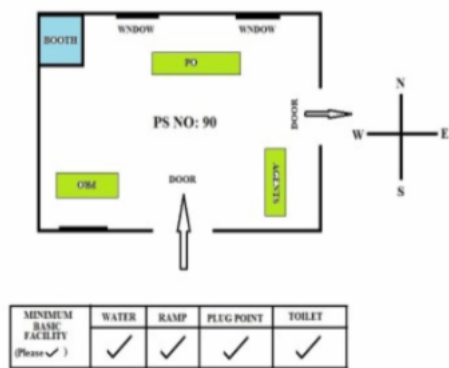

নির্বাচক নিবন্ধন আধিকারিকের স্বাক্ষর

Nazri Naksha

Google Map View

Polling Station Building Front View

Polling Station Front View

Cad View

Key MAP View

1 নাম : বুনুফা বিবি স্বামীর নাম: আব্দুল মওল বাড়ির নং : এন0042 বয়স : 53 লিঙ্গ : মহিলা	HVD3448529 ফটো উপলব্ধ	2 নাম : সুজাউদ্দিন মওল পিতার নাম: আব্দুল মওল বাড়ির নং : এন0046 বয়স : 28 লিঙ্গ : পুরুষ	AMT1053578 ফটো উপলব্ধ	3 নাম : বাবলু মন্ডল পিতার নাম: মেছর আলি মন্ডল বাড়ির নং : n0002 বয়স : 50 লিঙ্গ : পুরুষ	HVD0174219 ফটো উপলব্ধ
4 নাম : মস্তাকিন মন্ডল পিতার নাম: মেছর আলি মন্ডল বাড়ির নং : n0002 বয়স : 54 লিঙ্গ : পুরুষ	HVD0174201 ফটো উপলব্ধ	5 নাম : ছুপিয়াবিবি স্বামীর নাম: মেছর আলি মওল বাড়ির নং : n0002 বয়স : 79 লিঙ্গ : মহিলা	HVD0174227 ফটো উপলব্ধ	6 নাম : খাদিজা বিবি স্বামীর নাম: সিরাজুল ইসলাম বাড়ির নং : 242 বয়স : 50 লিঙ্গ : মহিলা	HVD3449329 ফটো উপলব্ধ
7 নাম : আনোয়ারা বিবি স্বামীর নাম: আব্দুর রাজ্জাক মন্ডল বাড়ির নং : n0081 বয়স : 45 লিঙ্গ : মহিলা	HVD2308518 ফটো উপলব্ধ	8 নাম : আনারুল ইসলাম পিতার নাম: মেছর আলি মওল বাড়ির নং : n0082 বয়স : 33 লিঙ্গ : মহিলা	AMT0307702 ফটো উপলব্ধ	9 নাম : আজিদাবিবি সরদার স্বামীর নাম: ছামাদ আলি সরদার বাড়ির নং : n0007 বয়স : 64 লিঙ্গ : মহিলা	HVD0172213 ফটো উপলব্ধ
10 নাম : রুপভানবিবি সরদার স্বামীর নাম: পুট বাড়ির নং : n0007 বয়স : 66 লিঙ্গ : মহিলা	HVD0172197 ফটো উপলব্ধ	11 নাম : ছামেনাবিবি স্বামীর নাম: কেরাছতুল্যা মওল বাড়ির নং : n0007 বয়স : 81 লিঙ্গ : মহিলা	HVD1345438 ফটো উপলব্ধ	12 নাম : আমিনা বিবি স্বামীর নাম: হুমায়ুন মন্ডল বাড়ির নং : নং 007 বয়স : 44 লিঙ্গ : মহিলা	HVD2806701 ফটো উপলব্ধ
13 নাম : বর্না বিবি স্বামীর নাম: সাহিরুল মওল বাড়ির নং : n0002 বয়স : 28 লিঙ্গ : মহিলা	AMT1055193 ফটো উপলব্ধ	14 নাম : সনৎ দাস পিতার নাম: বরিসন দাস বাড়ির নং : 140 বয়স : 40 লিঙ্গ : পুরুষ	HVD3768249 ফটো উপলব্ধ	15 নাম : অপর্ণা দাস পিতার নাম: বরিসন দাস বাড়ির নং : 00 বয়স : 39 লিঙ্গ : মহিলা	AMT0438879 ফটো উপলব্ধ
16 নাম : রাজকুমার দাস পিতার নাম: বরিসন দাস বাড়ির নং : 0104 বয়স : 30 লিঙ্গ : পুরুষ	AMT0847863 ফটো উপলব্ধ	17 নাম : মোমেনা বিবি স্বামীর নাম: মস্তাকিন মওল বাড়ির নং : n0002 বয়স : 51 লিঙ্গ : মহিলা	HVD0174235 ফটো উপলব্ধ	18 নাম : ময়না বিবি স্বামীর নাম: বাবলু মওল বাড়ির নং : n0002 বয়স : 38 লিঙ্গ : মহিলা	HVD3704376 ফটো উপলব্ধ
19 নাম : সাহিরুল মন্ডল পিতার নাম: মোস্তাকিন মন্ডল বাড়ির নং : n0002 বয়স : 37 লিঙ্গ : পুরুষ	AMT0566570 ফটো উপলব্ধ	20 নাম : সহিদুল ইসলাম মন্ডল পিতার নাম: আহমমদ মন্ডল বাড়ির নং : n0070 বয়স : 55 লিঙ্গ : পুরুষ	HVD0173997 ফটো উপলব্ধ	21 নাম : সরিফাবিবি মন্ডল স্বামীর নাম: সহিদুল ইসলাম মন্ডল বাড়ির নং : n0070 বয়স : 50 লিঙ্গ : মহিলা	HVD1346477 ফটো উপলব্ধ
22 নাম : সিরাজুল মন্ডল পিতার নাম: মেছর আলি মন্ডল বাড়ির নং : n0037 বয়স : 66 লিঙ্গ : পুরুষ	HVD0172270 ফটো উপলব্ধ	23 নাম : লায়লাবিবি স্বামীর নাম: সিরাজুল মওল বাড়ির নং : n0037 বয়স : 60 লিঙ্গ : মহিলা	HVD0172262 ফটো উপলব্ধ	24 নাম : হালিমা বিবি স্বামীর নাম: সাহাজান মন্ডল বাড়ির নং : 0087 বয়স : 33 লিঙ্গ : মহিলা	AMT0847939 ফটো উপলব্ধ
25 নাম : আনারুল মন্ডল পিতার নাম: হোসেন মন্ডল বাড়ির নং : n0022 বয়স : 33 লিঙ্গ : পুরুষ	AMT0566554 ফটো উপলব্ধ	26 নাম : ছুপিয়াবিবি স্বামীর নাম: হোসেন মওল বাড়ির নং : n0022 বয়স : 56 লিঙ্গ : মহিলা	HVD0174318 ফটো উপলব্ধ	27 নাম : হাফিজুল মন্ডল পিতার নাম: সহিদুল মন্ডল বাড়ির নং : n0023 বয়স : 34 লিঙ্গ : পুরুষ	AMT0438911 ফটো উপলব্ধ
28 নাম : আতিয়ার রহমান পিতার নাম: মতিয়ার রহমান বাড়ির নং : n0023 বয়স : 42 লিঙ্গ : পুরুষ	HVD2808087 ফটো উপলব্ধ	29 নাম : হালিমা বিবি স্বামীর নাম: আতিয়ার রহমান বাড়ির নং : n0023 বয়স : 32 লিঙ্গ : মহিলা	AMT0709956 ফটো উপলব্ধ	30 নাম : সোমনাথ দাস পিতার নাম: বরিসন দাস বাড়ির নং : 140 বয়স : 43 লিঙ্গ : পুরুষ	HVD3768231 ফটো উপলব্ধ