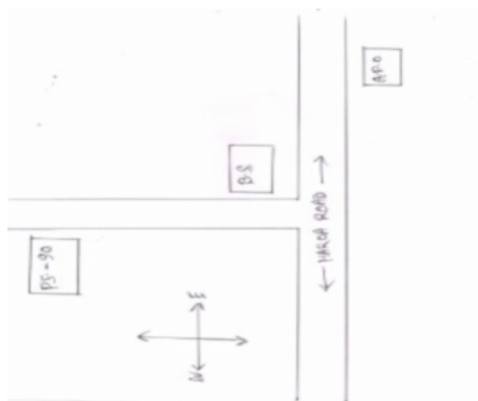

নির্বাচক নিবন্ধন আধিকারিকের স্বাক্ষর

Nazri Naksha

Google Map View

Polling Station Building Front View

Polling Station Front View

Cad View

Key MAP View

1 নাম : বুনুফা বিবি স্বামীর নাম: আব্দুল মওল বাড়ির নং : এন0042 বয়স : 53 লিঙ্গ : মহিলা	HVD3448529 ফটো উপলব্ধ	2 নাম : সুজাউদ্দিন মওল পিতার নাম: আব্দুল মওল বাড়ির নং : এন0046 বয়স : 28 লিঙ্গ : পুরুষ	AMT1053578 ফটো উপলব্ধ	3 নাম : বাবলু মন্ডল পিতার নাম: মেছর আলি মন্ডল বাড়ির নং : n0002 বয়স : 50 লিঙ্গ : পুরুষ	HVD0174219 ফটো উপলব্ধ
4 নাম : মস্তাকিন মন্ডল পিতার নাম: মেছর আলি মন্ডল বাড়ির নং : n0002 বয়স : 54 লিঙ্গ : পুরুষ	HVD0174201 ফটো উপলব্ধ	5 নাম : ছুপিয়াবিবি স্বামীর নাম: মেছর আলি মওল বাড়ির নং : n0002 বয়স : 79 লিঙ্গ : মহিলা	HVD0174227 ফটো উপলব্ধ	6 নাম : খাদিজা বিবি স্বামীর নাম: সিরাজুল ইসলাম বাড়ির নং : 242 বয়স : 50 লিঙ্গ : মহিলা	HVD3449329 ফটো উপলব্ধ
7 নাম : আনোয়ারা বিবি স্বামীর নাম: আব্দুর রাজ্জাক মন্ডল বাড়ির নং : n0081 বয়স : 45 লিঙ্গ : মহিলা	HVD2308518 ফটো উপলব্ধ	8 নাম : আনারুল ইসলাম পিতার নাম: মেছর আলি মওল বাড়ির নং : n0082 বয়স : 33 লিঙ্গ : মহিলা	AMT0307702 ফটো উপলব্ধ	9 নাম : আজিদাবিবি সরদার স্বামীর নাম: ছামাদ আলি সরদার বাড়ির নং : n0007 বয়স : 64 লিঙ্গ : মহিলা	HVD0172213 ফটো উপলব্ধ
10 নাম : রুপভানবিবি সরদার স্বামীর নাম: পুট বাড়ির নং : n0007 বয়স : 66 লিঙ্গ : মহিলা	HVD0172197 ফটো উপলব্ধ	11 নাম : ছামেনাবিবি স্বামীর নাম: কেরাছতুল্যা মওল বাড়ির নং : n0007 বয়স : 81 লিঙ্গ : মহিলা	HVD1345438 ফটো উপলব্ধ	12 নাম : আমিনা বিবি স্বামীর নাম: হুমায়ুন মন্ডল বাড়ির নং : নং 007 বয়স : 44 লিঙ্গ : মহিলা	HVD2806701 ফটো উপলব্ধ
13 নাম : বর্না বিবি স্বামীর নাম: সাহিরুল মওল বাড়ির নং : n0002 বয়স : 28 লিঙ্গ : মহিলা	AMT1055193 ফটো উপলব্ধ	14 নাম : সনৎ দাস পিতার নাম: বরিসন দাস বাড়ির নং : 140 বয়স : 40 লিঙ্গ : পুরুষ	HVD3768249 ফটো উপলব্ধ	15 নাম : অপর্ণা দাস পিতার নাম: বরিসন দাস বাড়ির নং : 00 বয়স : 39 লিঙ্গ : মহিলা	AMT0438879 ফটো উপলব্ধ
16 নাম : রাজকুমার দাস পিতার নাম: বরিসন দাস বাড়ির নং : 0104 বয়স : 30 লিঙ্গ : পুরুষ	AMT0847863 ফটো উপলব্ধ	17 নাম : মোমেনা বিবি স্বামীর নাম: মস্তাকিন মওল বাড়ির নং : n0002 বয়স : 51 লিঙ্গ : মহিলা	HVD0174235 ফটো উপলব্ধ	18 নাম : ময়না বিবি স্বামীর নাম: বাবলু মওল বাড়ির নং : n0002 বয়স : 38 লিঙ্গ : মহিলা	HVD3704376 ফটো উপলব্ধ
19 নাম : সাহিরুল মন্ডল পিতার নাম: মোস্তাকিন মন্ডল বাড়ির নং : n0002 বয়স : 37 লিঙ্গ : পুরুষ	AMT0566570 ফটো উপলব্ধ	20 নাম : সহিদুল ইসলাম মন্ডল পিতার নাম: আহমমদ মন্ডল বাড়ির নং : n0070 বয়স : 55 লিঙ্গ : পুরুষ	HVD0173997 ফটো উপলব্ধ	21 নাম : সরিফাবিবি মন্ডল স্বামীর নাম: সহিদুল ইসলাম মন্ডল বাড়ির নং : n0070 বয়স : 50 লিঙ্গ : মহিলা	HVD1346477 ফটো উপলব্ধ
22 নাম : সিরাজুল মন্ডল পিতার নাম: মেছর আলি মন্ডল বাড়ির নং : n0037 বয়স : 66 লিঙ্গ : পুরুষ	HVD0172270 ফটো উপলব্ধ	23 নাম : লায়লাবিবি স্বামীর নাম: সিরাজুল মওল বাড়ির নং : n0037 বয়স : 60 লিঙ্গ : মহিলা	HVD0172262 ফটো উপলব্ধ	24 নাম : হালিমা বিবি স্বামীর নাম: সাহাজান মন্ডল বাড়ির নং : 0087 বয়স : 33 লিঙ্গ : মহিলা	AMT0847939 ফটো উপলব্ধ
25 নাম : আনারুল মন্ডল পিতার নাম: হোসেন মন্ডল বাড়ির নং : n0022 বয়স : 33 লিঙ্গ : পুরুষ	AMT0566554 ফটো উপলব্ধ	26 নাম : ছুপিয়াবিবি স্বামীর নাম: হোসেন মওল বাড়ির নং : n0022 বয়স : 56 লিঙ্গ : মহিলা	HVD0174318 ফটো উপলব্ধ	27 নাম : হাফিজুল মন্ডল পিতার নাম: সহিদুল মন্ডল বাড়ির নং : n0023 বয়স : 34 লিঙ্গ : পুরুষ	AMT0438911 ফটো উপলব্ধ
28 নাম : আতিয়ার রহমান পিতার নাম: মতিয়ার রহমান বাড়ির নং : n0023 বয়স : 42 লিঙ্গ : পুরুষ	HVD2808087 ফটো উপলব্ধ	29 নাম : হালিমা বিবি স্বামীর নাম: আতিয়ার রহমান বাড়ির নং : n0023 বয়স : 32 লিঙ্গ : মহিলা	AMT0709956 ফটো উপলব্ধ	30 নাম : সোমনাথ দাস পিতার নাম: বরিসন দাস বাড়ির নং : 140 বয়স : 43 লিঙ্গ : পুরুষ	HVD3768231 ফটো উপলব্ধ