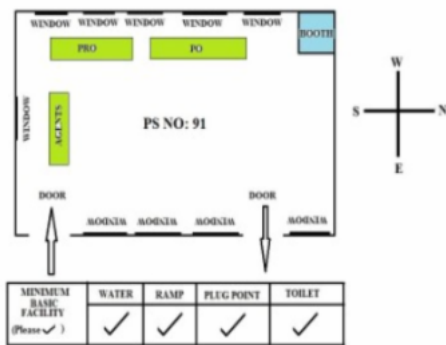

নির্বাচক নিবন্ধন আধিকারিকের স্বাক্ষর

Nazri Naksha

Google Map View

Polling Station Building Front View

Polling Station Front View

Cad View

Key MAP View

1 নাম : হামিদাবিবি স্বামীর নাম: জামাত মণ্ডল বাড়ির নং : n0035 বয়স : 81 লিঙ্গ : মহিলা	HVD0175950	ফটো উপলব্ধ	2 নাম : সহিদুল ইসলাম মন্ডল পিতার নাম: জামাত আলি মন্ডল বাড়ির নং : n0035 বয়স : 71 লিঙ্গ : পুরুষ	HVD1346535	ফটো উপলব্ধ	3 নাম : সিরাজুল ইসলাম মন্ডল পিতার নাম: জামাত আলি মন্ডল বাড়ির নং : n0035 বয়স : 61 লিঙ্গ : পুরুষ	HVD1346204	ফটো উপলব্ধ
4 নাম : রবিউল মন্ডল পিতার নাম: সিরাজুল ইসলাম মন্ডল বাড়ির নং : n0035 বয়স : 33 লিঙ্গ : পুরুষ	AMT0566760	ফটো উপলব্ধ	5 নাম : তনজা বিবি স্বামীর নাম: আশাদুল বৈদ্য বাড়ির নং : n0003 বয়স : 40 লিঙ্গ : মহিলা	AMT0218693	ফটো উপলব্ধ	6 নাম : এব্রাহিম বৈদ্য পিতার নাম: হানিফ বৈদ্য বাড়ির নং : n0003 বয়স : 38 লিঙ্গ : পুরুষ	AMT0059063	ফটো উপলব্ধ
7 নাম : রাকিবুল বৈদ্য পিতার নাম: আরব আলি বৈদ্য বাড়ির নং : n0003 বয়স : 34 লিঙ্গ : পুরুষ	AMT0848556	ফটো উপলব্ধ	8 নাম : আরব আলি বৈদ্য পিতার নাম: হানিফ বৈদ্য বাড়ির নং : n0003 বয়স : 59 লিঙ্গ : পুরুষ	HVD1345172	ফটো উপলব্ধ	9 নাম : রমিচাবিবি স্বামীর নাম: হানিফ বৈদ্য বাড়ির নং : n0003 বয়স : 86 লিঙ্গ : মহিলা	HVD0175687	ফটো উপলব্ধ
10 নাম : সান্টু মুধা পিতার নাম: মুরাদ আলি মুধা বাড়ির নং : n0017 বয়স : 32 লিঙ্গ : পুরুষ	AMT0710434	ফটো উপলব্ধ	11 নাম : তরিকুল মুধা মায়ের নাম: আনোয়ারা মুধা বাড়ির নং : n0016 বয়স : 36 লিঙ্গ : পুরুষ	AMT0308080	ফটো উপলব্ধ	12 নাম : সাহানারা বিবি স্বামীর নাম: সফিকুল মুধা বাড়ির নং : n0016 বয়স : 43 লিঙ্গ : মহিলা	HVD3261328	ফটো উপলব্ধ
13 নাম : ফরিদা বিবি স্বামীর নাম: পল্টু মণ্ডল বাড়ির নং : n0068 বয়স : 36 লিঙ্গ : মহিলা	AMT0710665	ফটো উপলব্ধ	14 নাম : পল্টু মণ্ডল পিতার নাম: জিয়াদ মণ্ডল বাড়ির নং : n0068 বয়স : 38 লিঙ্গ : পুরুষ	HVD3704764	ফটো উপলব্ধ	15 নাম : আসুরাবিবি স্বামীর নাম: জিয়াদ মণ্ডল বাড়ির নং : n0068 বয়স : 73 লিঙ্গ : মহিলা	HVD186315	ফটো উপলব্ধ
16 নাম : নুরজাহান বিবি স্বামীর নাম: রুহুল আমিন বাড়ির নং : n0040 বয়স : 30 লিঙ্গ : মহিলা	AMT0972786	ফটো উপলব্ধ	17 নাম : আলমগীর মণ্ডল পিতার নাম: হয়াত আলি মণ্ডল বাড়ির নং : NO040 বয়স : 31 লিঙ্গ : পুরুষ	AMT0710590	ফটো উপলব্ধ	18 নাম : মনোয়ারা বিবি স্বামীর নাম: আলিমদ্দিন মন্ডল বাড়ির নং : n0040 বয়স : 44 লিঙ্গ : মহিলা	HVD2808152	ফটো উপলব্ধ
19 নাম : আলিমদ্দিন মন্ডল পিতার নাম: হয়াত আলি মণ্ডল বাড়ির নং : n0040 বয়স : 46 লিঙ্গ : পুরুষ	HVD1345800	ফটো উপলব্ধ	20 নাম : হালিমা বিবি স্বামীর নাম: হয়াত আলি মণ্ডল বাড়ির নং : n0040 বয়স : 67 লিঙ্গ : মহিলা	HVD0175158	ফটো উপলব্ধ	21 নাম : নিলিমা বিবি স্বামীর নাম: রসিদ মুধা বাড়ির নং : n0017 বয়স : 47 লিঙ্গ : মহিলা	HVD3261369	ফটো উপলব্ধ
22 নাম : রসিদ মুধা পিতার নাম: ইমান মুধা বাড়ির নং : n0017 বয়স : 56 লিঙ্গ : পুরুষ	HVD1345461	ফটো উপলব্ধ	23 নাম : রহিমা খাতুন পিতার নাম: দাউদ আলি মুধা বাড়ির নং : NO016 বয়স : 32 লিঙ্গ : মহিলা	AMT0710483	ফটো উপলব্ধ	24 নাম : মোস্তাফিজুর রহমান পিতার নাম: ছামাদ আলি মন্ডল বাড়ির নং : n0061 বয়স : 29 লিঙ্গ : পুরুষ	AMT0972844	ফটো উপলব্ধ
25 নাম : সাউমিনারা পারভীন পিতার নাম: ছামাদ আলি মন্ডল বাড়ির নং : n0061 বয়স : 30 লিঙ্গ : মহিলা	AMT0848200	ফটো উপলব্ধ	26 নাম : সওকাত মন্ডল পিতার নাম: হাজের মন্ডল বাড়ির নং : n0061 বয়স : 56 লিঙ্গ : পুরুষ	HVD3449287	ফটো উপলব্ধ	27 নাম : মিন্টু গাজী পিতার নাম: আবু বক্কর গাজী বাড়ির নং : 188 বয়স : 38 লিঙ্গ : পুরুষ	HVD3809530	ফটো উপলব্ধ
28 নাম : নাজমা বিবি স্বামীর নাম: মিন্টু গাজী বাড়ির নং : 188 বয়স : 39 লিঙ্গ : মহিলা	AMT0438721	ফটো উপলব্ধ	29 নাম : আমেনা বিবি স্বামীর নাম: নজরুল গাজী বাড়ির নং : n0022 বয়স : 35 লিঙ্গ : মহিলা	AMT0308130	ফটো উপলব্ধ	30 নাম : নজরুল গাজী পিতার নাম: আবুবক্কর গাজী বাড়ির নং : n0022 বয়স : 41 লিঙ্গ : পুরুষ	AMT0308122	ফটো উপলব্ধ