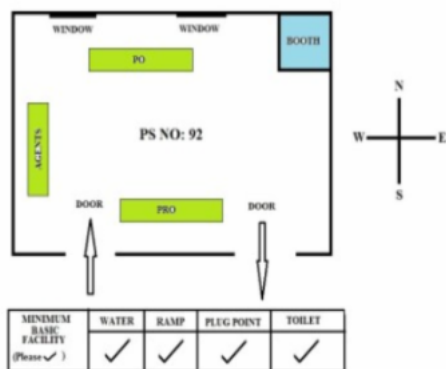

নির্বাচক নিবন্ধন আধিকারিকের স্বাক্ষর

Nazri Naksha

Google Map View

Polling Station Building Front View

Polling Station Front View

Cad View

Key MAP View

1 নাম : মোমেনাবিবি স্বামীর নাম : সামসের আলী বাড়ির নং : n0003 বয়স : 81 লিঙ্গ : মহিলা	HVD2321008 ফটো উপলব্ধ	2 নাম : সাহিন মন্ডল পিতার নাম : বাবুর আলি মন্ডল বাড়ির নং : n0021 বয়স : 29 লিঙ্গ : পুরুষ	AMT0973107 ফটো উপলব্ধ	3 নাম : বাপি মন্ডল পিতার নাম : বাবুর আলি মন্ডল বাড়ির নং : n0021 বয়স : 31 লিঙ্গ : পুরুষ	AMT0710889 ফটো উপলব্ধ
4 নাম : সামসুন্নাহার বিবি স্বামীর নাম : আব্বাস আলি মন্ডল বাড়ির নং : n0021 বয়স : 49 লিঙ্গ : মহিলা	HVD0219592 ফটো উপলব্ধ	5 নাম : মরিয়ম বিবি স্বামীর নাম : মজিদ আলী বাড়ির নং : n0021 বয়স : 51 লিঙ্গ : মহিলা	HVD0219600 ফটো উপলব্ধ	6 নাম : আব্বাস আলি মন্ডল পিতার নাম : বাবুর আলি মন্ডল বাড়ির নং : n0021 বয়স : 56 লিঙ্গ : পুরুষ	HVD0219584 ফটো উপলব্ধ
7 নাম : মজিদ আলি মন্ডল পিতার নাম : বাবুর আলি মন্ডল বাড়ির নং : n0021 বয়স : 59 লিঙ্গ : পুরুষ	WB/14/095/132654 ফটো উপলব্ধ	8 নাম : ছকিনাবিবি স্বামীর নাম : বাবুর আলী বাড়ির নং : n0021 বয়স : 76 লিঙ্গ : মহিলা	HVD0219568 ফটো উপলব্ধ	9 নাম : তাসলিমা বিবি স্বামীর নাম : সায়ফুল গাজী বাড়ির নং : n0001 বয়স : 34 লিঙ্গ : মহিলা	AMT0567719 ফটো উপলব্ধ
10 নাম : ফিরোজ গাজী পিতার নাম : সায়দ আলী গাজী বাড়ির নং : n0001 বয়স : 47 লিঙ্গ : পুরুষ	HVD0219089 ফটো উপলব্ধ	11 নাম : মোঃ সামসুল আলম পিতার নাম : ওয়াজেদ আলি বাড়ির নং : n0014 বয়স : 71 লিঙ্গ : পুরুষ	HVD1354356 ফটো উপলব্ধ	12 নাম : গুজরান বিবি স্বামীর নাম : আনোয়ার মন্ডল বাড়ির নং : n0003 বয়স : 42 লিঙ্গ : মহিলা	AMT0309393 ফটো উপলব্ধ
13 নাম : আনোয়ার মন্ডল পিতার নাম : রবিউল মন্ডল বাড়ির নং : n0003 বয়স : 50 লিঙ্গ : পুরুষ	HVD2820793 ফটো উপলব্ধ	14 নাম : রেবেকা সুলতানা স্বামীর নাম : নুরুল আমিন বাড়ির নং : n0003 বয়স : 51 লিঙ্গ : মহিলা	HVD0218891 ফটো উপলব্ধ	15 নাম : মোঃ নুরুল আমিন পিতার নাম : সামসের আলি বাড়ির নং : n0003 বয়স : 57 লিঙ্গ : পুরুষ	AMT1378256 ফটো উপলব্ধ
16 নাম : সোনা বিবি স্বামীর নাম : নিজামুদ্দিন আহমেদ বাড়ির নং : n0003 বয়স : 40 লিঙ্গ : মহিলা	HVD2822336 ফটো উপলব্ধ	17 নাম : জাহানারা বিবি স্বামীর নাম : সহিদ সরদার বাড়ির নং : n0043 বয়স : 43 লিঙ্গ : মহিলা	HVD3264363 ফটো উপলব্ধ	18 নাম : সাহানারা বিবি স্বামীর নাম : রেজাউল করিম বাড়ির নং : n0028 বয়স : 40 লিঙ্গ : মহিলা	AMT0710996 ফটো উপলব্ধ
19 নাম : ফতেমা বিবি স্বামীর নাম : সিরাজুল ইসলাম বাড়ির নং : n0028 বয়স : 35 লিঙ্গ : মহিলা	AMT0710772 ফটো উপলব্ধ	20 নাম : জেসমিন পারভীন স্বামীর নাম : রাসেক আলি মন্ডল বাড়ির নং : n0028 বয়স : 50 লিঙ্গ : মহিলা	AMT0519736 ফটো উপলব্ধ	21 নাম : রেজাউল করিম মন্ডল পিতার নাম : আঃ হোসেন মন্ডল বাড়ির নং : n0028 বয়স : 54 লিঙ্গ : পুরুষ	HVD0218529 ফটো উপলব্ধ
22 নাম : হাসিনাবিবি স্বামীর নাম : আঃ হোসেন বাড়ির নং : n0028 বয়স : 54 লিঙ্গ : মহিলা	HVD0218511 ফটো উপলব্ধ	23 নাম : তাজমিরা খাতুন মন্ডল পিতার নাম : আব্বাক্কর মন্ডল বাড়ির নং : n0028 বয়স : 49 লিঙ্গ : মহিলা	AMT0848648 ফটো উপলব্ধ	24 নাম : রাসেক আলি মন্ডল পিতার নাম : আব্বাক্কর মন্ডল বাড়ির নং : n0028 বয়স : 57 লিঙ্গ : পুরুষ	HVD0218537 ফটো উপলব্ধ
25 নাম : অপূরা বিবি স্বামীর নাম : আব্বাক্কর মন্ডল বাড়ির নং : n0028 বয়স : 71 লিঙ্গ : মহিলা	HVD0218545 ফটো উপলব্ধ	26 নাম : নজরুল মন্ডল পিতার নাম : ইয়াকুব মন্ডল বাড়ির নং : n0024 বয়স : 57 লিঙ্গ : পুরুষ	HVD0218834 ফটো উপলব্ধ	27 নাম : মমতাজ বিবি স্বামীর নাম : নজরুল বাড়ির নং : n0024 বয়স : 59 লিঙ্গ : মহিলা	HVD0218826 ফটো উপলব্ধ
28 নাম : সাজেদা বিবি স্বামীর নাম : ইয়াকুব বাড়ির নং : n0024 বয়স : 49 লিঙ্গ : মহিলা	HVD0218818 ফটো উপলব্ধ	29 নাম : তৌফিক আলম পিতার নাম : মাহমুদ আলম বাড়ির নং : n0033 বয়স : 30 লিঙ্গ : পুরুষ	AMT0973180 ফটো উপলব্ধ	30 নাম : মোঃ মেহবুব আলম পিতার নাম : মোঃ মইনুদ্দিন আহমেদ বাড়ির নং : n0033 বয়স : 50 লিঙ্গ : পুরুষ	AMT1381953 ফটো উপলব্ধ