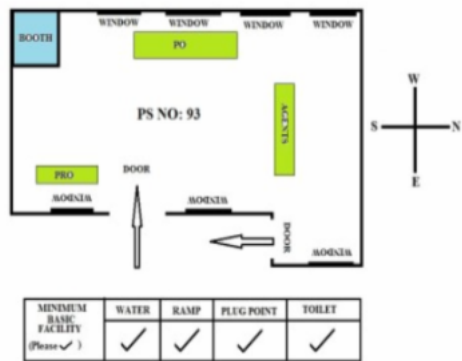

নির্বাচক নিবন্ধন আধিকারিকের স্বাক্ষর

Nazri Naksha

Google Map View

Polling Station Building Front View

Polling Station Front View

Cad View

Key MAP View

|  |                          |  |                          |  |                          |
|--|--------------------------|--|--------------------------|--|--------------------------|
| 1<br>নাম : ইয়ার আলি মন্ডল<br>পিতার নাম : একরাত মন্ডল<br>বাড়ির নং : n0019<br>বয়স : 39 লিঙ্গ : পুরুষ    | HVD2821296<br>ফটো উপলব্ধ | 2<br>নাম : রাজু মন্ডল<br>পিতার নাম : ইয়ার আলি মন্ডল<br>বাড়ির নং : n0019<br>বয়স : 43 লিঙ্গ : পুরুষ               | HVD2821304<br>ফটো উপলব্ধ | 3<br>নাম : রেজিনা বিবি<br>স্বামীর নাম : রাজু মন্ডল<br>বাড়ির নং : n0019<br>বয়স : 39 লিঙ্গ : মহিলা             | HVD3264496<br>ফটো উপলব্ধ |
| 4<br>নাম : ছালেমা খাতুন<br>স্বামীর নাম : জুমান আলি<br>বাড়ির নং : n0046<br>বয়স : 48 লিঙ্গ : মহিলা       | HVD1354224<br>ফটো উপলব্ধ | 5<br>নাম : আজিজুল রহমান<br>পিতার নাম : রুহুল আমিন মন্ডল<br>বাড়ির নং : n0046<br>বয়স : 33 লিঙ্গ : পুরুষ            | AMT0711325<br>ফটো উপলব্ধ | 6<br>নাম : মনোয়ারাবিবি<br>স্বামীর নাম : আয়েব আলি<br>বাড়ির নং : n0043<br>বয়স : 53 লিঙ্গ : মহিলা             | HVD0220848<br>ফটো উপলব্ধ |
| 7<br>নাম : আসিফ আহমেদ<br>পিতার নাম : মোজাফফর রহমান<br>বাড়ির নং : n0035<br>বয়স : 31 লিঙ্গ : পুরুষ       | AMT0711390<br>ফটো উপলব্ধ | 8<br>নাম : আশরাফুল হোসেন<br>পিতার নাম : ইয়লাদ্দিন মোল্লা<br>বাড়ির নং : n0035<br>বয়স : 39 লিঙ্গ : পুরুষ          | AMT0711549<br>ফটো উপলব্ধ | 9<br>নাম : রহিমুল বিবি মন্ডল<br>স্বামীর নাম : মোকসেদ আলি মন্ডল<br>বাড়ির নং : n0052<br>বয়স : 33 লিঙ্গ : মহিলা | HVD0222968<br>ফটো উপলব্ধ |
| 10<br>নাম : সাবিনা বেগম<br>স্বামীর নাম : মোহাঃ আরিফ<br>বাড়ির নং : n0038<br>বয়স : 33 লিঙ্গ : মহিলা      | ZTA1904226<br>ফটো উপলব্ধ | 11<br>নাম : রফিকুল মোল্লা<br>পিতার নাম : রইছদ্দিন মোল্লা<br>বাড়ির নং : n0051<br>বয়স : 39 লিঙ্গ : পুরুষ           | AMT0309864<br>ফটো উপলব্ধ | 12<br>নাম : মমিনুল আলম মোল্লা<br>পিতার নাম : রইছদ্দিন মোল্লা<br>বাড়ির নং : n0051<br>বয়স : 39 লিঙ্গ : পুরুষ   | HVD2321891<br>ফটো উপলব্ধ |
| 13<br>নাম : ছাবির মোল্লা<br>মায়ের নাম : লাইলি বিবি<br>বাড়ির নং : n0051<br>বয়স : 34 লিঙ্গ : পুরুষ      | AMT0568048<br>ফটো উপলব্ধ | 14<br>নাম : সাবিনা খাতুন (বিবি)<br>স্বামীর নাম : মিজানুর হক মোল্লা<br>বাড়ির নং : n0046<br>বয়স : 39 লিঙ্গ : মহিলা | AMT0567891<br>ফটো উপলব্ধ | 15<br>নাম : মিজানুর হক মোল্লা<br>পিতার নাম : সুরাত আলি মোল্লা<br>বাড়ির নং : n0046<br>বয়স : 44 লিঙ্গ : পুরুষ  | HVD2322451<br>ফটো উপলব্ধ |
| 16<br>নাম : আসরা বিবি<br>স্বামীর নাম : বেলাত আলি মন্ডল<br>বাড়ির নং : n0075<br>বয়স : 30 লিঙ্গ : মহিলা   | HVD3708278<br>ফটো উপলব্ধ | 17<br>নাম : মোছাঃ ময়না খাতুন<br>পিতার নাম : জমাত আলি<br>বাড়ির নং : n0001<br>বয়স : 34 লিঙ্গ : মহিলা              | AMT0711572<br>ফটো উপলব্ধ | 18<br>নাম : মনোয়ারাবিবি<br>স্বামীর নাম : জমাত মল্লিক<br>বাড়ির নং : n0001<br>বয়স : 71 লিঙ্গ : মহিলা          | HVD0218875<br>ফটো উপলব্ধ |
| 19<br>নাম : মাসকুমা বিবি<br>স্বামীর নাম : আসানুর মন্ডল<br>বাড়ির নং : n0058<br>বয়স : 39 লিঙ্গ : মহিলা   | AMT0060871<br>ফটো উপলব্ধ | 20<br>নাম : আসারুল মন্ডল<br>মায়ের নাম : রকিয়া বিবি<br>বাড়ির নং : n0058<br>বয়স : 50 লিঙ্গ : পুরুষ               | HVD2821262<br>ফটো উপলব্ধ | 21<br>নাম : রকিয়া বিবি<br>স্বামীর নাম : এসলাম<br>বাড়ির নং : n0058<br>বয়স : 66 লিঙ্গ : মহিলা                 | HVD0220798<br>ফটো উপলব্ধ |
| 22<br>নাম : আশরাফুল মন্ডল<br>পিতার নাম : আয়েব আলি মন্ডল<br>বাড়ির নং : n0014<br>বয়স : 33 লিঙ্গ : পুরুষ | AMT0567990<br>ফটো উপলব্ধ | 23<br>নাম : আয়েব আলি মন্ডল<br>পিতার নাম : এবাদাত মন্ডল<br>বাড়ির নং : n0014<br>বয়স : 55 লিঙ্গ : পুরুষ            | HVD2321586<br>ফটো উপলব্ধ | 24<br>নাম : আবদুল্লা মন্ডল<br>পিতার নাম : অজেত আলি মন্ডল<br>বাড়ির নং : n0014<br>বয়স : 45 লিঙ্গ : পুরুষ       | HVD2322295<br>ফটো উপলব্ধ |
| 25<br>নাম : অজেত আলি মন্ডল<br>পিতার নাম : এবাদাত মন্ডল<br>বাড়ির নং : n0014<br>বয়স : 61 লিঙ্গ : পুরুষ   | HVD1356070<br>ফটো উপলব্ধ | 26<br>নাম : মোঃ মনিরুল মন্ডল<br>পিতার নাম : মোঃ আয়েব আলি মন্ডল<br>বাড়ির নং : n0014<br>বয়স : 30 লিঙ্গ : পুরুষ    | AMT0973321<br>ফটো উপলব্ধ | 27<br>নাম : পাপিয়া খাতুন (বিবি)<br>স্বামীর নাম : আসাফুল মন্ডল<br>বাড়ির নং : n0014<br>বয়স : 33 লিঙ্গ : মহিলা | AMT0973370<br>ফটো উপলব্ধ |
| 28<br>নাম : আখের আলি<br>পিতার নাম : মজিদ আলি<br>বাড়ির নং : n0014<br>বয়স : 34 লিঙ্গ : পুরুষ             | AMT0567818<br>ফটো উপলব্ধ | 29<br>নাম : রহিমা বিবি<br>স্বামীর নাম : খায়রুল ইসলাম<br>বাড়ির নং : n0014<br>বয়স : 35 লিঙ্গ : মহিলা              | AMT0309724<br>ফটো উপলব্ধ | 30<br>নাম : রেজিনা বিবি<br>স্বামীর নাম : বাকিবুল্লা মন্ডল<br>বাড়ির নং : n0014<br>বয়স : 36 লিঙ্গ : মহিলা      | AMT0849364<br>ফটো উপলব্ধ |