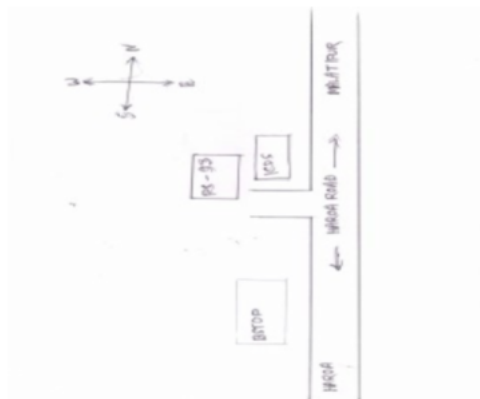

নির্বাচক নিবন্ধন আধিকারিকের স্বাক্ষর

Nazri Naksha

Google Map View

Polling Station Building Front View

Polling Station Front View

Cad View

Key MAP View

|  |                          |  |                          |  |                          |
|--|--------------------------|--|--------------------------|--|--------------------------|
| 1<br>নাম : ইয়ার আলি মন্ডল<br>পিতার নাম : একরাত মন্ডল<br>বাড়ির নং : n0019<br>বয়স : 39 লিঙ্গ : পুরুষ    | HVD2821296<br>ফটো উপলব্ধ | 2<br>নাম : রাজু মন্ডল<br>পিতার নাম : ইয়ার আলি মন্ডল<br>বাড়ির নং : n0019<br>বয়স : 43 লিঙ্গ : পুরুষ               | HVD2821304<br>ফটো উপলব্ধ | 3<br>নাম : রেজিনা বিবি<br>স্বামীর নাম : রাজু মন্ডল<br>বাড়ির নং : n0019<br>বয়স : 39 লিঙ্গ : মহিলা             | HVD3264496<br>ফটো উপলব্ধ |
| 4<br>নাম : ছালেমা খাতুন<br>স্বামীর নাম : জুমান আলি<br>বাড়ির নং : n0046<br>বয়স : 48 লিঙ্গ : মহিলা       | HVD1354224<br>ফটো উপলব্ধ | 5<br>নাম : আজিজুল রহমান<br>পিতার নাম : রুহুল আমিন মন্ডল<br>বাড়ির নং : n0046<br>বয়স : 33 লিঙ্গ : পুরুষ            | AMT0711325<br>ফটো উপলব্ধ | 6<br>নাম : মনোয়ারাবিবি<br>স্বামীর নাম : আয়েব আলি<br>বাড়ির নং : n0043<br>বয়স : 53 লিঙ্গ : মহিলা             | HVD0220848<br>ফটো উপলব্ধ |
| 7<br>নাম : আসিফ আহমেদ<br>পিতার নাম : মোজাফফর রহমান<br>বাড়ির নং : n0035<br>বয়স : 31 লিঙ্গ : পুরুষ       | AMT0711390<br>ফটো উপলব্ধ | 8<br>নাম : আশরাফুল হোসেন<br>পিতার নাম : ইয়লাদ্দিন মোল্লা<br>বাড়ির নং : n0035<br>বয়স : 39 লিঙ্গ : পুরুষ          | AMT0711549<br>ফটো উপলব্ধ | 9<br>নাম : রহিমুল বিবি মন্ডল<br>স্বামীর নাম : মোকসেদ আলি মন্ডল<br>বাড়ির নং : n0052<br>বয়স : 33 লিঙ্গ : মহিলা | HVD0222968<br>ফটো উপলব্ধ |
| 10<br>নাম : সাবিনা বেগম<br>স্বামীর নাম : মোহাঃ আরিফ<br>বাড়ির নং : n0038<br>বয়স : 33 লিঙ্গ : মহিলা      | ZTA1904226<br>ফটো উপলব্ধ | 11<br>নাম : রফিকুল মোল্লা<br>পিতার নাম : রইছদ্দিন মোল্লা<br>বাড়ির নং : n0051<br>বয়স : 39 লিঙ্গ : পুরুষ           | AMT0309864<br>ফটো উপলব্ধ | 12<br>নাম : মমিনুল আলম মোল্লা<br>পিতার নাম : রইছদ্দিন মোল্লা<br>বাড়ির নং : n0051<br>বয়স : 39 লিঙ্গ : পুরুষ   | HVD2321891<br>ফটো উপলব্ধ |
| 13<br>নাম : ছাবির মোল্লা<br>মায়ের নাম : লাইলি বিবি<br>বাড়ির নং : n0051<br>বয়স : 34 লিঙ্গ : পুরুষ      | AMT0568048<br>ফটো উপলব্ধ | 14<br>নাম : সাবিনা খাতুন (বিবি)<br>স্বামীর নাম : মিজানুর হক মোল্লা<br>বাড়ির নং : n0046<br>বয়স : 39 লিঙ্গ : মহিলা | AMT0567891<br>ফটো উপলব্ধ | 15<br>নাম : মিজানুর হক মোল্লা<br>পিতার নাম : সুরাত আলি মোল্লা<br>বাড়ির নং : n0046<br>বয়স : 44 লিঙ্গ : পুরুষ  | HVD2322451<br>ফটো উপলব্ধ |
| 16<br>নাম : আসরা বিবি<br>স্বামীর নাম : বেলাত আলি মন্ডল<br>বাড়ির নং : n0075<br>বয়স : 30 লিঙ্গ : মহিলা   | HVD3708278<br>ফটো উপলব্ধ | 17<br>নাম : মোছাঃ ময়না খাতুন<br>পিতার নাম : জমাত আলি<br>বাড়ির নং : n0001<br>বয়স : 34 লিঙ্গ : মহিলা              | AMT0711572<br>ফটো উপলব্ধ | 18<br>নাম : মনোয়ারাবিবি<br>স্বামীর নাম : জমাত মল্লিক<br>বাড়ির নং : n0001<br>বয়স : 71 লিঙ্গ : মহিলা          | HVD0218875<br>ফটো উপলব্ধ |
| 19<br>নাম : মাসকুমা বিবি<br>স্বামীর নাম : আসানুর মন্ডল<br>বাড়ির নং : n0058<br>বয়স : 39 লিঙ্গ : মহিলা   | AMT0060871<br>ফটো উপলব্ধ | 20<br>নাম : আসারুল মন্ডল<br>মায়ের নাম : রকিয়া বিবি<br>বাড়ির নং : n0058<br>বয়স : 50 লিঙ্গ : পুরুষ               | HVD2821262<br>ফটো উপলব্ধ | 21<br>নাম : রকিয়া বিবি<br>স্বামীর নাম : এসলাম<br>বাড়ির নং : n0058<br>বয়স : 66 লিঙ্গ : মহিলা                 | HVD0220798<br>ফটো উপলব্ধ |
| 22<br>নাম : আশরাফুল মন্ডল<br>পিতার নাম : আয়েব আলি মন্ডল<br>বাড়ির নং : n0014<br>বয়স : 33 লিঙ্গ : পুরুষ | AMT0567990<br>ফটো উপলব্ধ | 23<br>নাম : আয়েব আলি মন্ডল<br>পিতার নাম : এবাদাত মন্ডল<br>বাড়ির নং : n0014<br>বয়স : 55 লিঙ্গ : পুরুষ            | HVD2321586<br>ফটো উপলব্ধ | 24<br>নাম : আবদুল্লা মন্ডল<br>পিতার নাম : অজেত আলি মন্ডল<br>বাড়ির নং : n0014<br>বয়স : 45 লিঙ্গ : পুরুষ       | HVD2322295<br>ফটো উপলব্ধ |
| 25<br>নাম : অজেত আলি মন্ডল<br>পিতার নাম : এবাদাত মন্ডল<br>বাড়ির নং : n0014<br>বয়স : 61 লিঙ্গ : পুরুষ   | HVD1356070<br>ফটো উপলব্ধ | 26<br>নাম : মোঃ মনিরুল মন্ডল<br>পিতার নাম : মোঃ আয়েব আলি মন্ডল<br>বাড়ির নং : n0014<br>বয়স : 30 লিঙ্গ : পুরুষ    | AMT0973321<br>ফটো উপলব্ধ | 27<br>নাম : পাপিয়া খাতুন (বিবি)<br>স্বামীর নাম : আসাফুল মন্ডল<br>বাড়ির নং : n0014<br>বয়স : 33 লিঙ্গ : মহিলা | AMT0973370<br>ফটো উপলব্ধ |
| 28<br>নাম : আখের আলি<br>পিতার নাম : মজিদ আলি<br>বাড়ির নং : n0014<br>বয়স : 34 লিঙ্গ : পুরুষ             | AMT0567818<br>ফটো উপলব্ধ | 29<br>নাম : রহিমা বিবি<br>স্বামীর নাম : খায়রুল ইসলাম<br>বাড়ির নং : n0014<br>বয়স : 35 লিঙ্গ : মহিলা              | AMT0309724<br>ফটো উপলব্ধ | 30<br>নাম : রেজিনা বিবি<br>স্বামীর নাম : বাকিবুল্লা মন্ডল<br>বাড়ির নং : n0014<br>বয়স : 36 লিঙ্গ : মহিলা      | AMT0849364<br>ফটো উপলব্ধ |