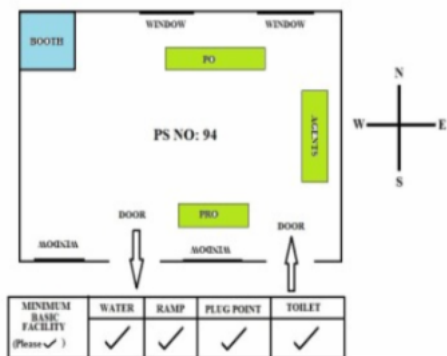

নির্বাচক নিবন্ধন আধিকারিকের স্বাক্ষর

Nazri Naksha

Google Map View

Polling Station Building Front View

Polling Station Front View

Cad View

Key MAP View

1 নাম : সাহেব মন্ডল পিতার নাম : গোলাম রসুল মন্ডল বাড়ির নং : n0054 বয়স : 30 লিঙ্গ : পুরুষ	AMT0849729 ফটো উপলব্ধ	2 নাম : সাহাবুদ্দিন মন্ডল পিতার নাম : সোয়েব মন্ডল বাড়ির নং : n0022 বয়স : 46 লিঙ্গ : পুরুষ	HVD1355981 ফটো উপলব্ধ	3 নাম : মসিদআলি মন্ডল পিতার নাম : মোক্তার মন্ডল বাড়ির নং : n0079 বয়স : 51 লিঙ্গ : পুরুষ	HVD0230524 ফটো উপলব্ধ
4 নাম : মজিদআলি মন্ডল পিতার নাম : মোক্তার মন্ডল বাড়ির নং : n0079 বয়স : 57 লিঙ্গ : পুরুষ	HVD0230516 ফটো উপলব্ধ	5 নাম : মজিদাবিবি স্বামীর নাম : মজিদআলি মন্ডল বাড়ির নং : n0079 বয়স : 59 লিঙ্গ : মহিলা	HVD0230490 ফটো উপলব্ধ	6 নাম : রাবিয়া বিবি স্বামীর নাম : মোক্তার মন্ডল বাড়ির নং : n0079 বয়স : 79 লিঙ্গ : মহিলা	WB/14/095/138628 ফটো উপলব্ধ
7 নাম : মোজাফফর মন্ডল পিতার নাম : সহিদ মন্ডল বাড়ির নং : n0069 বয়স : 43 লিঙ্গ : পুরুষ	HVD2323863 ফটো উপলব্ধ	8 নাম : হাফিজাবিবি স্বামীর নাম : সহিদ মন্ডল বাড়ির নং : n0069 বয়স : 58 লিঙ্গ : মহিলা	HVD0231555 ফটো উপলব্ধ	9 নাম : জাকির হোসেন পিতার নাম : মোস্তাফা হোসেন বাড়ির নং : n0060 বয়স : 47 লিঙ্গ : পুরুষ	AMT0712075 ফটো উপলব্ধ
10 নাম : অপুৰাবিবি স্বামীর নাম : জামালউদ্দিন মন্ডল বাড়ির নং : n0060 বয়স : 66 লিঙ্গ : মহিলা	HVD0230417 ফটো উপলব্ধ	11 নাম : আব্দার মন্ডল পিতার নাম : মুনচুর মন্ডল বাড়ির নং : n0054 বয়স : 43 লিঙ্গ : পুরুষ	HVD2323566 ফটো উপলব্ধ	12 নাম : রিজিয়া বিবি স্বামীর নাম : গোলাম রসুল বাড়ির নং : n0054 বয়স : 63 লিঙ্গ : মহিলা	HVD0230334 ফটো উপলব্ধ
13 নাম : বাবুরালী মন্ডল পিতার নাম : রোমজান মন্ডল বাড়ির নং : n0054 বয়স : 61 লিঙ্গ : পুরুষ	HVD0230383 ফটো উপলব্ধ	14 নাম : সরিফুল মন্ডল পিতার নাম : জামাল উদ্দিন মন্ডল বাড়ির নং : n0007 বয়স : 35 লিঙ্গ : পুরুষ	AMT0568394 ফটো উপলব্ধ	15 নাম : রাজিয়া বিবি স্বামীর নাম : আনাকুল মন্ডল বাড়ির নং : n0007 বয়স : 41 লিঙ্গ : মহিলা	AMT0850032 ফটো উপলব্ধ
16 নাম : ফিরুজা বিবি স্বামীর নাম : রবিউল মন্ডল বাড়ির নং : n0007 বয়স : 53 লিঙ্গ : মহিলা	HVD2824233 ফটো উপলব্ধ	17 নাম : মোঃ জাহাঙ্গীর মন্ডল পিতার নাম : রবিউল মন্ডল বাড়ির নং : n0007 বয়স : 33 লিঙ্গ : পুরুষ	AMT0568519 ফটো উপলব্ধ	18 নাম : রেজিনা খাতুন স্বামীর নাম : সামাদুল ইসলাম বাড়ির নং : n0073 বয়স : 59 লিঙ্গ : মহিলা	AMT1814615 ফটো উপলব্ধ
19 নাম : সামাদুল ইসলাম পিতার নাম : দলিরদ্দিন মন্ডল বাড়ির নং : n0073 বয়স : 66 লিঙ্গ : পুরুষ	AMT1379379 ফটো উপলব্ধ	20 নাম : আসমা বিবি স্বামীর নাম : মোশারফ আলি বাড়ির নং : n0079 বয়স : 34 লিঙ্গ : মহিলা	AMT0849919 ফটো উপলব্ধ	21 নাম : মোশারফ আলি পিতার নাম : মজিদ আলি বাড়ির নং : n0079 বয়স : 35 লিঙ্গ : পুরুষ	AMT0519777 ফটো উপলব্ধ
22 নাম : সহিদাবিবি স্বামীর নাম : মুর্শিদ মন্ডল বাড়ির নং : n0079 বয়স : 50 লিঙ্গ : মহিলা	HVD0230508 ফটো উপলব্ধ	23 নাম : রবিউল মন্ডল পিতার নাম : দলিরদ্দিন মন্ডল বাড়ির নং : n0007 বয়স : 56 লিঙ্গ : পুরুষ	HVD2824217 ফটো উপলব্ধ	24 নাম : আঞ্জামুন বিবি স্বামীর নাম : দলিরদ্দিন মন্ডল বাড়ির নং : n0007 বয়স : 76 লিঙ্গ : মহিলা	HVD2824225 ফটো উপলব্ধ
25 নাম : গফফার মন্ডল পিতার নাম : ছরোউদ্দিন মন্ডল বাড়ির নং : n0012 বয়স : 51 লিঙ্গ : পুরুষ	HVD0231720 ফটো উপলব্ধ	26 নাম : মোজাফফার মন্ডল পিতার নাম : ছরোউদ্দিন মন্ডল বাড়ির নং : n0012 বয়স : 39 লিঙ্গ : পুরুষ	AMT0062067 ফটো উপলব্ধ	27 নাম : তাজমীরা বিবি স্বামীর নাম : জব্বার মন্ডল বাড়ির নং : n0012 বয়স : 37 লিঙ্গ : মহিলা	AMT0310227 ফটো উপলব্ধ
28 নাম : রেবা বিবি স্বামীর নাম : শওকাত মন্ডল বাড়ির নং : n0017 বয়স : 43 লিঙ্গ : মহিলা	AMT0310573 ফটো উপলব্ধ	29 নাম : রসিদা বিবি স্বামীর নাম : আকসেদ আলি মন্ডল বাড়ির নং : n0066 বয়স : 42 লিঙ্গ : মহিলা	AMT0849984 ফটো উপলব্ধ	30 নাম : আতিয়ার আলি সেখ পিতার নাম : ইছোপ সেখ বাড়ির নং : n0066 বয়স : 43 লিঙ্গ : পুরুষ	HVD2323756 ফটো উপলব্ধ