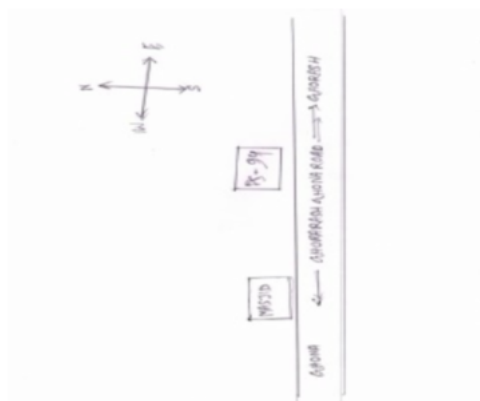

নির্বাচক নিবন্ধন আধিকারিকের স্বাক্ষর

Nazri Naksha

Google Map View

Polling Station Building Front View

Polling Station Front View

Cad View

Key MAP View

1 নাম : সাহেব মন্ডল পিতার নাম : গোলাম রসুল মন্ডল বাড়ির নং : n0054 বয়স : 30 লিঙ্গ : পুরুষ	AMT0849729 ফটো উপলব্ধ	2 নাম : সাহাবুদ্দিন মন্ডল পিতার নাম : সোয়েব মন্ডল বাড়ির নং : n0022 বয়স : 46 লিঙ্গ : পুরুষ	HVD1355981 ফটো উপলব্ধ	3 নাম : মসিদআলি মন্ডল পিতার নাম : মোক্তার মন্ডল বাড়ির নং : n0079 বয়স : 51 লিঙ্গ : পুরুষ	HVD0230524 ফটো উপলব্ধ
4 নাম : মজিদআলি মন্ডল পিতার নাম : মোক্তার মন্ডল বাড়ির নং : n0079 বয়স : 57 লিঙ্গ : পুরুষ	HVD0230516 ফটো উপলব্ধ	5 নাম : মজিদাবিবি স্বামীর নাম : মজিদআলি মন্ডল বাড়ির নং : n0079 বয়স : 59 লিঙ্গ : মহিলা	HVD0230490 ফটো উপলব্ধ	6 নাম : রাবিয়া বিবি স্বামীর নাম : মোক্তার মন্ডল বাড়ির নং : n0079 বয়স : 79 লিঙ্গ : মহিলা	WB/14/095/138628 ফটো উপলব্ধ
7 নাম : মোজাফফর মন্ডল পিতার নাম : সহিদ মন্ডল বাড়ির নং : n0069 বয়স : 43 লিঙ্গ : পুরুষ	HVD2323863 ফটো উপলব্ধ	8 নাম : হাফিজাবিবি স্বামীর নাম : সহিদ মন্ডল বাড়ির নং : n0069 বয়স : 58 লিঙ্গ : মহিলা	HVD0231555 ফটো উপলব্ধ	9 নাম : জাকির হোসেন পিতার নাম : মোস্তাফা হোসেন বাড়ির নং : n0060 বয়স : 47 লিঙ্গ : পুরুষ	AMT0712075 ফটো উপলব্ধ
10 নাম : অপুৰাবিবি স্বামীর নাম : জামালউদ্দিন মন্ডল বাড়ির নং : n0060 বয়স : 66 লিঙ্গ : মহিলা	HVD0230417 ফটো উপলব্ধ	11 নাম : আব্দার মন্ডল পিতার নাম : মুনচুর মন্ডল বাড়ির নং : n0054 বয়স : 43 লিঙ্গ : পুরুষ	HVD2323566 ফটো উপলব্ধ	12 নাম : রিজিয়া বিবি স্বামীর নাম : গোলাম রসুল বাড়ির নং : n0054 বয়স : 63 লিঙ্গ : মহিলা	HVD0230334 ফটো উপলব্ধ
13 নাম : বাবুরালী মন্ডল পিতার নাম : রোমজান মন্ডল বাড়ির নং : n0054 বয়স : 61 লিঙ্গ : পুরুষ	HVD0230383 ফটো উপলব্ধ	14 নাম : সরিফুল মন্ডল পিতার নাম : জামাল উদ্দিন মন্ডল বাড়ির নং : n0007 বয়স : 35 লিঙ্গ : পুরুষ	AMT0568394 ফটো উপলব্ধ	15 নাম : রাজিয়া বিবি স্বামীর নাম : আনাকুল মন্ডল বাড়ির নং : n0007 বয়স : 41 লিঙ্গ : মহিলা	AMT0850032 ফটো উপলব্ধ
16 নাম : ফিরুজা বিবি স্বামীর নাম : রবিউল মন্ডল বাড়ির নং : n0007 বয়স : 53 লিঙ্গ : মহিলা	HVD2824233 ফটো উপলব্ধ	17 নাম : মোঃ জাহাঙ্গীর মন্ডল পিতার নাম : রবিউল মন্ডল বাড়ির নং : n0007 বয়স : 33 লিঙ্গ : পুরুষ	AMT0568519 ফটো উপলব্ধ	18 নাম : রেজিনা খাতুন স্বামীর নাম : সামাদুল ইসলাম বাড়ির নং : n0073 বয়স : 59 লিঙ্গ : মহিলা	AMT1814615 ফটো উপলব্ধ
19 নাম : সামাদুল ইসলাম পিতার নাম : দলিরদ্দিন মন্ডল বাড়ির নং : n0073 বয়স : 66 লিঙ্গ : পুরুষ	AMT1379379 ফটো উপলব্ধ	20 নাম : আসমা বিবি স্বামীর নাম : মোশারফ আলি বাড়ির নং : n0079 বয়স : 34 লিঙ্গ : মহিলা	AMT0849919 ফটো উপলব্ধ	21 নাম : মোশারফ আলি পিতার নাম : মজিদ আলি বাড়ির নং : n0079 বয়স : 35 লিঙ্গ : পুরুষ	AMT0519777 ফটো উপলব্ধ
22 নাম : সহিদাবিবি স্বামীর নাম : মুর্শিদ মন্ডল বাড়ির নং : n0079 বয়স : 50 লিঙ্গ : মহিলা	HVD0230508 ফটো উপলব্ধ	23 নাম : রবিউল মন্ডল পিতার নাম : দলিরদ্দিন মন্ডল বাড়ির নং : n0007 বয়স : 56 লিঙ্গ : পুরুষ	HVD2824217 ফটো উপলব্ধ	24 নাম : আঞ্জামুন বিবি স্বামীর নাম : দলিরদ্দিন মন্ডল বাড়ির নং : n0007 বয়স : 76 লিঙ্গ : মহিলা	HVD2824225 ফটো উপলব্ধ
25 নাম : গফফার মন্ডল পিতার নাম : ছরোউদ্দিন মন্ডল বাড়ির নং : n0012 বয়স : 51 লিঙ্গ : পুরুষ	HVD0231720 ফটো উপলব্ধ	26 নাম : মোজাফফার মন্ডল পিতার নাম : ছরোউদ্দিন মন্ডল বাড়ির নং : n0012 বয়স : 39 লিঙ্গ : পুরুষ	AMT0062067 ফটো উপলব্ধ	27 নাম : তাজমীরা বিবি স্বামীর নাম : জব্বার মন্ডল বাড়ির নং : n0012 বয়স : 37 লিঙ্গ : মহিলা	AMT0310227 ফটো উপলব্ধ
28 নাম : রেবা বিবি স্বামীর নাম : শওকাত মন্ডল বাড়ির নং : n0017 বয়স : 43 লিঙ্গ : মহিলা	AMT0310573 ফটো উপলব্ধ	29 নাম : রসিদা বিবি স্বামীর নাম : আকসেদ আলি মন্ডল বাড়ির নং : n0066 বয়স : 42 লিঙ্গ : মহিলা	AMT0849984 ফটো উপলব্ধ	30 নাম : আতিয়ার আলি সেখ পিতার নাম : ইছোপ সেখ বাড়ির নং : n0066 বয়স : 43 লিঙ্গ : পুরুষ	HVD2323756 ফটো উপলব্ধ