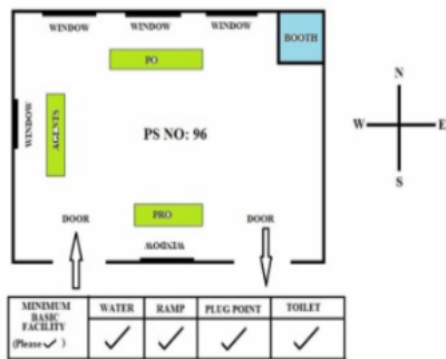

নির্বাচক নিবন্ধন আধিকারিকের স্বাক্ষর

Nazri Naksha

Google Map View

Polling Station Building Front View

Polling Station Front View

Cad View

Key MAP View

1 নাম : হালিমা বিবি স্বামীর নাম: আজগার আলি মণ্ডল বাড়ির নং : n0188 বয়স : 36 লিঙ্গ : মহিলা	HVD3809126 ফটো উপলব্ধ	2 নাম : ফারুক আহমেদ পিতার নাম: মহঃ হয়াত আলি মণ্ডল বাড়ির নং : n0087 বয়স : 36 লিঙ্গ : পুরুষ	AMT0311480 ফটো উপলব্ধ	3 নাম : রেবেকা খাতুন স্বামীর নাম: ফারুক আহমেদ বাড়ির নং : এন0087 বয়স : 24 লিঙ্গ : মহিলা	AMT1702869 ফটো উপলব্ধ
4 নাম : আমেনা বিবি স্বামীর নাম: রইছদ্দিন মোল্লা বাড়ির নং : n0185 বয়স : 57 লিঙ্গ : মহিলা	AMT0219170 ফটো উপলব্ধ	5 নাম : তাজমিরা বিবি স্বামীর নাম: ফজলু মন্ডল বাড়ির নং : n0086 বয়স : 42 লিঙ্গ : মহিলা	AMT0062893 ফটো উপলব্ধ	6 নাম : আনোয়ারা বিবি স্বামীর নাম: আব্দুল হামিদ মন্ডল বাড়ির নং : n0295 বয়স : 40 লিঙ্গ : মহিলা	HVD3264991 ফটো উপলব্ধ
7 নাম : সাবিনা ইয়াসমিন স্বামীর নাম: জুলফিকার হোসেন বাড়ির নং : 30 বয়স : 37 লিঙ্গ : মহিলা	HVD3768256 ফটো উপলব্ধ	8 নাম : আমিনা খাতুন পিতার নাম: আবু খালেদ মণ্ডল বাড়ির নং : n0523 বয়স : 27 লিঙ্গ : মহিলা	AMT1165315 ফটো উপলব্ধ	9 নাম : রিনুফা খাতুন স্বামীর নাম: লাল্টু মণ্ডল বাড়ির নং : n0522 বয়স : 27 লিঙ্গ : মহিলা	AMT1165307 ফটো উপলব্ধ
10 নাম : হয়াত আলি মন্ডল পিতার নাম: মঙ্গলজান ফকির বাড়ির নং : n0183 বয়স : 54 লিঙ্গ : পুরুষ	HVD0229773 ফটো উপলব্ধ	11 নাম : বাপি মন্ডল পিতার নাম: হয়াত আলি মন্ডল বাড়ির নং : n0183 বয়স : 30 লিঙ্গ : পুরুষ	AMT0974097 ফটো উপলব্ধ	12 নাম : আসমা খাতুন স্বামীর নাম: বাপি মন্ডল বাড়ির নং : এন0183 বয়স : 21 লিঙ্গ : মহিলা	AMT1731272 ফটো উপলব্ধ
13 নাম : সাহিদা খাতুন স্বামীর নাম: রাজিবুল ইসলাম বাড়ির নং : n0546 বয়স : 24 লিঙ্গ : মহিলা	AMT1443134 ফটো উপলব্ধ	14 নাম : রাজিবুল ইসলাম পিতার নাম: সাহিদুল ইসলাম বাড়ির নং : n0546 বয়স : 27 লিঙ্গ : পুরুষ	AMT1165547 ফটো উপলব্ধ	15 নাম : ওমর ফারুক খলিফা পিতার নাম: আবদুল্লা খলিফা বাড়ির নং : এন0701 বয়স : 23 লিঙ্গ : পুরুষ	AMT1509587 ফটো উপলব্ধ
16 নাম : শহরবানু খাতুন স্বামীর নাম: আবদুল্লা খলিফা বাড়ির নং : এন0701 বয়স : 45 লিঙ্গ : মহিলা	LFH2013233 ফটো উপলব্ধ	17 নাম : তাজু গাজী পিতার নাম: রেফাজদীন গাজী বাড়ির নং : 0187 বয়স : 26 লিঙ্গ : পুরুষ	AMT1237577 ফটো উপলব্ধ	18 নাম : রেফাজউদ্দিন গাজী পিতার নাম: কাসেম আলি বাড়ির নং : n0187 বয়স : 57 লিঙ্গ : পুরুষ	AMT0713099 ফটো উপলব্ধ
19 নাম : কুষ্মা দাশ স্বামীর নাম: পরিতোষ দাশ বাড়ির নং : n0553 বয়স : 45 লিঙ্গ : মহিলা	AMT1165612 ফটো উপলব্ধ	20 নাম : পরিতোষ দাশ পিতার নাম: সন্তোষ দাশ বাড়ির নং : 0553 বয়স : 50 লিঙ্গ : পুরুষ	YGV0601724 ফটো উপলব্ধ	21 নাম : অসীম দাস পিতার নাম: বাসুদেব দাস বাড়ির নং : n0005 বয়স : 32 লিঙ্গ : পুরুষ	AMT0568980 ফটো উপলব্ধ
22 নাম : সুধা দাস স্বামীর নাম: বাসুদেব দাস বাড়ির নং : n0005 বয়স : 58 লিঙ্গ : মহিলা	HVD0225045 ফটো উপলব্ধ	23 নাম : কালীদাসী দাস স্বামীর নাম: নরেন্দ্র দাস বাড়ির নং : n0005 বয়স : 79 লিঙ্গ : মহিলা	HVD0225029 ফটো উপলব্ধ	24 নাম : দীপেন্দ্র দাস পিতার নাম: বাসুদেব দাস বাড়ির নং : n0004 বয়স : 36 লিঙ্গ : পুরুষ	AMT0219493 ফটো উপলব্ধ
25 নাম : রানু দাস(বিশ্বাস) স্বামীর নাম: সঞ্জীব কুমার দাস বাড়ির নং : n0004 বয়স : 44 লিঙ্গ : মহিলা	AMT0062935 ফটো উপলব্ধ	26 নাম : সঞ্জীব কুমার দাস পিতার নাম: তারক চন্দ্র দাস বাড়ির নং : n0004 বয়স : 46 লিঙ্গ : পুরুষ	HVD1862051 ফটো উপলব্ধ	27 নাম : মায়ারাণী দাস স্বামীর নাম: তারক নাথ দাস বাড়ির নং : n0004 বয়স : 76 লিঙ্গ : মহিলা	HVD0225011 ফটো উপলব্ধ
28 নাম : রাজু দাস পিতার নাম: পরিতোষ দাস বাড়ির নং : n0001 বয়স : 34 লিঙ্গ : পুরুষ	AMT0440586 ফটো উপলব্ধ	29 নাম : সুতপা দাস স্বামীর নাম: দীপঙ্কর দাস বাড়ির নং : n0001 বয়স : 36 লিঙ্গ : মহিলা	AMT0219477 ফটো উপলব্ধ	Q নাম : দীপঙ্কর দাস পিতার নাম: অশোক দাস বাড়ির নং : বয়স : 45 লিঙ্গ : পুরুষ	AMT0062919 ফটো উপলব্ধ