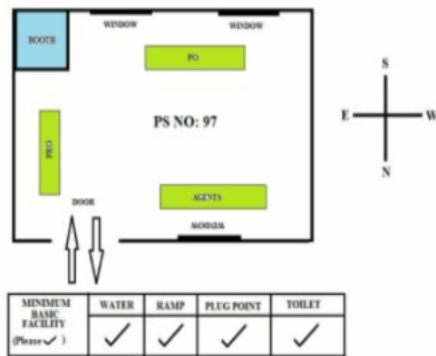

নির্বাচক নিবন্ধন আধিকারিকের স্বাক্ষর

Nazri Naksha

Google Map View

Polling Station Building Front View

Polling Station Front View

Cad View

Key MAP View

1 নাম : মর্জিনা বিবি স্বামীর নাম: আব্দুল খালেক বাড়ির নং : n0051 বয়স : 43 লিঙ্গ : মহিলা	HVD2725158 ফটো উপলব্ধ	2 নাম : সাইফুল ইসলাম পিতার নাম: আদম মন্ডল বাড়ির নং : n0051 বয়স : 32 লিঙ্গ : পুরুষ	AMT0713677 ফটো উপলব্ধ	3 নাম : তাসলিমা বিবি পিতার নাম: আদম মন্ডল বাড়ির নং : 51 বয়স : 42 লিঙ্গ : মহিলা	HVD3810421 ফটো উপলব্ধ
4 নাম : আবু তালেব মন্ডল পিতার নাম: আদম মন্ডল বাড়ির নং : n0051 বয়স : 54 লিঙ্গ : পুরুষ	HVD0189886 ফটো উপলব্ধ	5 নাম : আব্দুল খালেক মন্ডল পিতার নাম: আদম মন্ডল বাড়ির নং : n0051 বয়স : 55 লিঙ্গ : পুরুষ	HVD0189878 ফটো উপলব্ধ	6 নাম : রহিমা বিবি স্বামীর নাম: আদম মন্ডল বাড়ির নং : n0051 বয়স : 76 লিঙ্গ : মহিলা	HVD0189894 ফটো উপলব্ধ
7 নাম : আরসাব মন্ডল মায়ের নাম: নুর জাহান বিবি বাড়ির নং : n0050 বয়স : 39 লিঙ্গ : পুরুষ	AMT0569566 ফটো উপলব্ধ	8 নাম : আব্দুল আহাদ মন্ডল পিতার নাম: আরাফৎ মন্ডল বাড়ির নং : n0050 বয়স : 48 লিঙ্গ : পুরুষ	HVD3450988 ফটো উপলব্ধ	9 নাম : তপু বিবি স্বামীর নাম: শওকত মন্ডল বাড়ির নং : n0059 বয়স : 39 লিঙ্গ : মহিলা	AMT0440701 ফটো উপলব্ধ
10 নাম : সওকাত মন্ডল পিতার নাম: ইয়ার মন্ডল বাড়ির নং : n0059 বয়স : 51 লিঙ্গ : পুরুষ	HVD0191684 ফটো উপলব্ধ	11 নাম : মাজেদা স্বামীর নাম: ইয়ার বাড়ির নং : n0059 বয়স : 63 লিঙ্গ : মহিলা	HVD0191692 ফটো উপলব্ধ	12 নাম : ফতেমা বিবি স্বামীর নাম: হয়াত ঘরামী বাড়ির নং : n0125 বয়স : 73 লিঙ্গ : মহিলা	HVD0191197 ফটো উপলব্ধ
13 নাম : মোনাজাত মন্ডল পিতার নাম: মোনাজাত মন্ডল বাড়ির নং : n0124 বয়স : 33 লিঙ্গ : পুরুষ	AMT0851857 ফটো উপলব্ধ	14 নাম : জমিলা বিবি স্বামীর নাম: মোনাজাত মন্ডল বাড়ির নং : n0124 বয়স : 66 লিঙ্গ : মহিলা	HVD0189480 ফটো উপলব্ধ	15 নাম : ফরিদা বিবি স্বামীর নাম: ইনছান মন্ডল বাড়ির নং : n0103 বয়স : 54 লিঙ্গ : মহিলা	HVD0188631 ফটো উপলব্ধ
16 নাম : সোনামনি বিবি স্বামীর নাম: ইসরাইল হাতী বাড়ির নং : n0015 বয়স : 30 লিঙ্গ : মহিলা	AMT0851428 ফটো উপলব্ধ	17 নাম : মনুয়ারা বিবি পিতার নাম: হয়াত ঘরামী বাড়ির নং : n0015 বয়স : 50 লিঙ্গ : মহিলা	HVD0189050 ফটো উপলব্ধ	18 নাম : মনুয়ারা বিবি স্বামীর নাম: ছামছের মন্ডল বাড়ির নং : n0013 বয়স : 55 লিঙ্গ : মহিলা	HVD0189449 ফটো উপলব্ধ
19 নাম : ছামছের মন্ডল পিতার নাম: বিণ্ড মন্ডল বাড়ির নং : n0013 বয়স : 60 লিঙ্গ : পুরুষ	HVD2312668 ফটো উপলব্ধ	20 নাম : ফতেমা স্বামীর নাম: জমাত মন্ডল বাড়ির নং : n0013 বয়স : 76 লিঙ্গ : মহিলা	HVD0189431 ফটো উপলব্ধ	21 নাম : সাহানারা বিবি স্বামীর নাম: লিয়াকাত আলি মন্ডল বাড়ির নং : n0013 বয়স : 34 লিঙ্গ : মহিলা	AMT0851287 ফটো উপলব্ধ
22 নাম : মোমুজিবর গাজী মায়ের নাম: ফতেমা বিবি বাড়ির নং : n0013 বয়স : 38 লিঙ্গ : পুরুষ	AMT0219758 ফটো উপলব্ধ	23 নাম : তনুজা বিবি স্বামীর নাম: আমিনুর আলি বাড়ির নং : n0013 বয়স : 40 লিঙ্গ : মহিলা	HVD3706165 ফটো উপলব্ধ	24 নাম : তাজমিরা বিবি স্বামীর নাম: গফফর গাজী বাড়ির নং : n0013 বয়স : 34 লিঙ্গ : মহিলা	AMT0713396 ফটো উপলব্ধ
25 নাম : গফফর গাজী পিতার নাম: নুরইসলাম গাজী বাড়ির নং : n0013 বয়স : 49 লিঙ্গ : পুরুষ	HVD2811834 ফটো উপলব্ধ	26 নাম : আমনুর আলি মন্ডল মায়ের নাম: ফতেমা বিবি মন্ডল বাড়ির নং : n0013 বয়স : 51 লিঙ্গ : পুরুষ	HVD2312650 ফটো উপলব্ধ	27 নাম : মোজাম্মেল হক পিতার নাম: মোবারেক আলি মন্ডল বাড়ির নং : n0125 বয়স : 40 লিঙ্গ : পুরুষ	AMT0064121 ফটো উপলব্ধ
28 নাম : মোবারেক আলি মন্ডল পিতার নাম: মোছলেম আলি মন্ডল বাড়ির নং : n0125 বয়স : 64 লিঙ্গ : পুরুষ	HVD0191171 ফটো উপলব্ধ	29 নাম : সাহের আলি মন্ডল পিতার নাম: ইয়ার আলি মন্ডল বাড়ির নং : n0059 বয়স : 31 লিঙ্গ : পুরুষ	AMT0851980 ফটো উপলব্ধ	30 নাম : আসসাব মন্ডল পিতার নাম: ইয়ার আলি মন্ডল বাড়ির নং : n0059 বয়স : 36 লিঙ্গ : পুরুষ	AMT0713701 ফটো উপলব্ধ