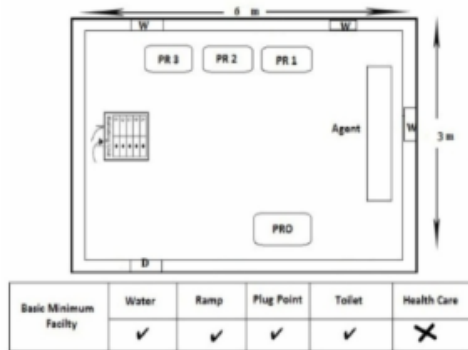

নির্বাচক নিবন্ধন আধিকারিকের স্বাক্ষর

Nazri Naksha

Google Map View

Polling Station Building Front View

Polling Station Front View

Cad View

Key MAP View

1 নাম : ময়না ভূইয়া স্বামীর নাম: মানিক ভূইয়া বাড়ির নং : n0125 বয়স : 38 লিঙ্গ : মহিলা	ZDE0007567 ফটো উপলব্ধ	2 নাম : মানিক ভূইয়া পিতার নাম: সুনীল ভূইয়া বাড়ির নং : n0125 বয়স : 42 লিঙ্গ : পুরুষ	JMT1750801 ফটো উপলব্ধ	3 নাম : সনকা ভূইয়া স্বামীর নাম: সুনীল ভূইয়া বাড়ির নং : n0125 বয়স : 60 লিঙ্গ : মহিলা	JMT0113969 ফটো উপলব্ধ
4 নাম : সুনীল ভূইয়া পিতার নাম: অনন্ত ভূইয়া বাড়ির নং : n0125 বয়স : 69 লিঙ্গ : পুরুষ	JMT0068130 ফটো উপলব্ধ	5 নাম : মানবেন্দ্র ভূইয়া পিতার নাম: সুনীল ভূইয়া বাড়ির নং : n0125 বয়স : 28 লিঙ্গ : পুরুষ	ZDE1052174 ফটো উপলব্ধ	6 নাম : সবিতা (মুণ্ডা)সরদার স্বামীর নাম: সুধীর সরদার বাড়ির নং : n0199 বয়স : 33 লিঙ্গ : মহিলা	ZDE1143999 ফটো উপলব্ধ
7 নাম : অর্জুন গাউনে পিতার নাম: অভিমান্য গাউনে বাড়ির নং : n0102 বয়স : 43 লিঙ্গ : পুরুষ	ZDE0419341 ফটো উপলব্ধ	8 নাম : তিলকা গাউনে স্বামীর নাম: পরিষ্কার গাউনে বাড়ির নং : n0102 বয়স : 43 লিঙ্গ : মহিলা	JMT2313823 ফটো উপলব্ধ	9 নাম : শ্যামলী গাউনে স্বামীর নাম: অর্জুন গাউনে বাড়ির নং : n0102 বয়স : 39 লিঙ্গ : মহিলা	JMT2313831 ফটো উপলব্ধ
10 নাম : পরিষ্কার গাউনে পিতার নাম: অভিমান্য গাউনে বাড়ির নং : n0102 বয়স : 46 লিঙ্গ : পুরুষ	JMT2313815 ফটো উপলব্ধ	11 নাম : রাকেশ গাউনে পিতার নাম: অর্জুন গাউনে বাড়ির নং : এন0102 বয়স : 21 লিঙ্গ : পুরুষ	ZDE1432848 ফটো উপলব্ধ	12 নাম : মনোরঞ্জন গায়েন পিতার নাম: উপেন গায়েন বাড়ির নং : n0046 বয়স : 67 লিঙ্গ : পুরুষ	JMT0113464 ফটো উপলব্ধ
13 নাম : আরতী গায়েন স্বামীর নাম: মনোরঞ্জন গায়েন বাড়ির নং : n0046 বয়স : 57 লিঙ্গ : মহিলা	JMT0113472 ফটো উপলব্ধ	14 নাম : সমীর গায়েন পিতার নাম: মনোরঞ্জন গায়েন বাড়ির নং : n0046 বয়স : 45 লিঙ্গ : পুরুষ	JMT1285527 ফটো উপলব্ধ	15 নাম : সঞ্জয় গায়েন পিতার নাম: মনোরঞ্জন গায়েন বাড়ির নং : n0046 বয়স : 41 লিঙ্গ : পুরুষ	JMT1750223 ফটো উপলব্ধ
16 নাম : হিরণ গায়েন পিতার নাম: হরিপদ গায়েন বাড়ির নং : n0060 বয়স : 63 লিঙ্গ : পুরুষ	WB/14/099/042564 ফটো উপলব্ধ	17 নাম : স্বপ্না গায়েন স্বামীর নাম: হীরন গায়েন বাড়ির নং : n0060 বয়স : 55 লিঙ্গ : মহিলা	JMT2554350 ফটো উপলব্ধ	18 নাম : পূর্ণিমা গায়েন স্বামীর নাম: সঞ্জয় গায়েন বাড়ির নং : এন0046 বয়স : 27 লিঙ্গ : মহিলা	ZDE1075878 ফটো উপলব্ধ
19 নাম : আশা দাস স্বামীর নাম: রাধেশ্যাম দাস বাড়ির নং : n0109 বয়স : 52 লিঙ্গ : মহিলা	JMT2313906 ফটো উপলব্ধ	20 নাম : চঞ্চলা দাস স্বামীর নাম: সুরেন দাস বাড়ির নং : n0126 বয়স : 81 লিঙ্গ : মহিলা	JMT0113597 ফটো উপলব্ধ	21 নাম : পশুপতি দাস পিতার নাম: সুরেন দাস বাড়ির নং : n0126 বয়স : 69 লিঙ্গ : পুরুষ	JMT0113605 ফটো উপলব্ধ
22 নাম : ভারতী দাস স্বামীর নাম: পশুপতি দাস বাড়ির নং : n0126 বয়স : 59 লিঙ্গ : মহিলা	JMT0113613 ফটো উপলব্ধ	23 নাম : ভীষ্ম দাস পিতার নাম: পশুপতি দাস বাড়ির নং : n0126 বয়স : 37 লিঙ্গ : পুরুষ	ZDE0007351 ফটো উপলব্ধ	24 নাম : লতিকা করন স্বামীর নাম: কানাই করন বাড়ির নং : n0126 বয়স : 58 লিঙ্গ : মহিলা	ZDE0007377 ফটো উপলব্ধ
25 নাম : রেখা করন পিতার নাম: কানাই করন বাড়ির নং : n0126 বয়স : 34 লিঙ্গ : মহিলা	ZDE0812230 ফটো উপলব্ধ	26 নাম : মীরা করন পিতার নাম: কানাই করন বাড়ির নং : n0126 বয়স : 30 লিঙ্গ : মহিলা	ZDE0812222 ফটো উপলব্ধ	27 নাম : কম্পনা দাস স্বামীর নাম: যতীন দাস বাড়ির নং : n0129 বয়স : 50 লিঙ্গ : মহিলা	JMT2435865 ফটো উপলব্ধ
28 নাম : মীরা পাল দাস স্বামীর নাম: সুকুমার দাস বাড়ির নং : n0183 বয়স : 39 লিঙ্গ : মহিলা	ZDE1052216 ফটো উপলব্ধ	29 নাম : অর্পনা দাস পিতার নাম: বিভূতি দাস বাড়ির নং : n0182 বয়স : 33 লিঙ্গ : মহিলা	ZDE1052190 ফটো উপলব্ধ	30 নাম : কনিকা দাস পিতার নাম: বিভূতি দাস বাড়ির নং : n0135 বয়স : 32 লিঙ্গ : মহিলা	ZDE1052208 ফটো উপলব্ধ