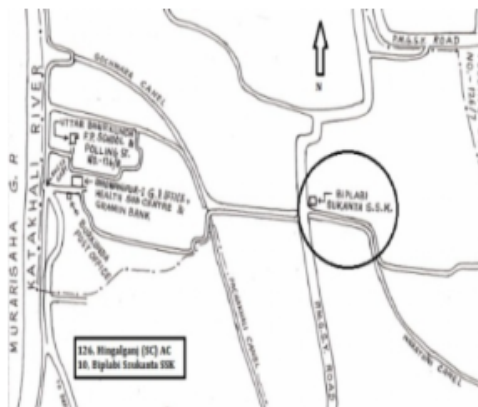

Key MAP View