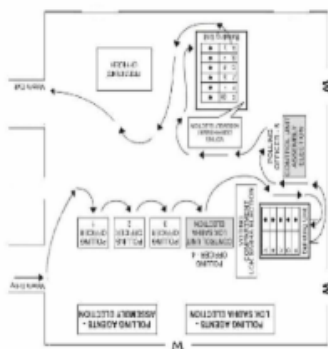

Cad View

Key MAP View