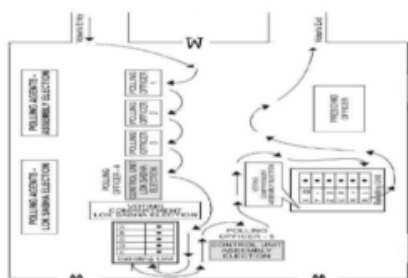

104 Mansur High School,
Dumki?

Polling Station Building Front View

Polling Station Front View

Cad View

Key MAP View

বিধানসভা নির্বাচনকেন্দ্রের নং, নাম : 126-হিসলগঞ্জ
ভাগ নং, নাম : 1-মধ্য মামুদপুর গিরি দাস ও বেরাপাড়া