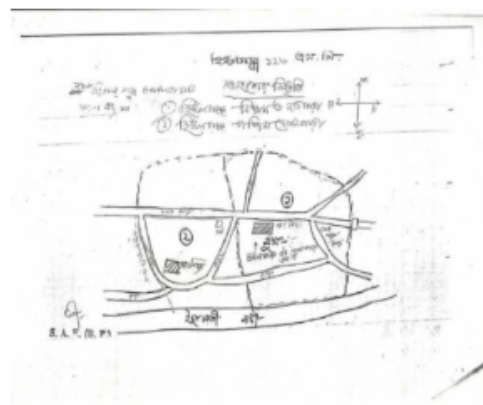

নির্বাচক নিবন্ধন আধিকারিকের স্বাক্ষর

Nazri Naksha

Google Map View

Polling Station Building Front View

Polling Station Front View

Cad View

Key MAP View

1 নাম : করুনা ঘাঁটি স্বামীর নাম: বিশ্বজিৎ ঘাঁটি বাড়ির নং : n0094 বয়স : 27 লিঙ্গ : মহিলা	ZDE1158781 ফটো উপলব্ধ	2 নাম : প্রদীপ ঘোষ পিতার নাম: নিমাই ঘোষ বাড়ির নং : n0033 বয়স : 57 লিঙ্গ : পুরুষ	JMT0418343 ফটো উপলব্ধ	3 নাম : বার্ণা ঘোষ স্বামীর নাম: প্রদীপ ঘোষ বাড়ির নং : n0033 বয়স : 50 লিঙ্গ : মহিলা	JMT0418350 ফটো উপলব্ধ
4 নাম : সাধনা রানী হাজরা (ঘোষ) স্বামীর নাম: স্বপন ঘোষ বাড়ির নং : n0077 বয়স : 63 লিঙ্গ : মহিলা	JMT0418277 ফটো উপলব্ধ	5 নাম : নমিতা ঘোষ স্বামীর নাম: শচীন ঘোষ বাড়ির নং : n0200 বয়স : 44 লিঙ্গ : মহিলা	JMT1982578 ফটো উপলব্ধ	6 নাম : অপর্ণা ঘোষ স্বামীর নাম: সুশান্ত ঘোষ বাড়ির নং : এন0000 বয়স : 37 লিঙ্গ : মহিলা	JMT2642254 ফটো উপলব্ধ
7 নাম : সৌরভ ঘোষ পিতার নাম: কিরন চন্দ্র ঘোষ বাড়ির নং : n0083 বয়স : 33 লিঙ্গ : পুরুষ	ZDE0645689 ফটো উপলব্ধ	8 নাম : নীলিমা ঘোষ স্বামীর নাম: কিরণ ঘোষ বাড়ির নং : n0083 বয়স : 52 লিঙ্গ : মহিলা	JMT0418186 ফটো উপলব্ধ	9 নাম : কিরণ চন্দ্র ঘোষ পিতার নাম: গিরিশ চন্দ্র ঘোষ বাড়ির নং : n0083 বয়স : 59 লিঙ্গ : পুরুষ	JMT0418178 ফটো উপলব্ধ
10 নাম : শুভাশিস ঘোষ পিতার নাম: স্বপন কুমার ঘোষ বাড়ির নং : n0077 বয়স : 38 লিঙ্গ : পুরুষ	JMT2339943 ফটো উপলব্ধ	11 নাম : স্বপন ঘোষ পিতার নাম: তারাপদ ঘোষ বাড়ির নং : n0077 বয়স : 77 লিঙ্গ : পুরুষ	JMT0418269 ফটো উপলব্ধ	12 নাম : শানু ঘোষ পিতার নাম: কানাই লাল ঘোষ বাড়ির নং : n0068 বয়স : 34 লিঙ্গ : পুরুষ	ZDE0458315 ফটো উপলব্ধ
13 নাম : মাধবী ঘোষ স্বামীর নাম: কানাই লাল ঘোষ বাড়ির নং : n0068 বয়স : 53 লিঙ্গ : মহিলা	JMT0418129 ফটো উপলব্ধ	14 নাম : বলাই ঘোষ পিতার নাম: সুষ্টিধর ঘোষ বাড়ির নং : n0068 বয়স : 53 লিঙ্গ : পুরুষ	JMT0418103 ফটো উপলব্ধ	15 নাম : কানাইলাল ঘোষ পিতার নাম: সুষ্টিধর ঘোষ বাড়ির নং : n0068 বয়স : 61 লিঙ্গ : পুরুষ	JMT0418095 ফটো উপলব্ধ
16 নাম : মাধবী ঘোষ স্বামীর নাম: অরবিন্দ ঘোষ বাড়ির নং : n0068 বয়স : 62 লিঙ্গ : মহিলা	WB/14/099/255079 ফটো উপলব্ধ	17 নাম : প্রতিমা ঘোষ স্বামীর নাম: তরুন ঘোষ বাড়ির নং : n0067 বয়স : 61 লিঙ্গ : মহিলা	JMT0001321 ফটো উপলব্ধ	18 নাম : আশিস ঘোষ পিতার নাম: বিমল ঘোষ বাড়ির নং : n0066 বয়স : 52 লিঙ্গ : পুরুষ	JMT0418384 ফটো উপলব্ধ
19 নাম : তাপস ঘোষ পিতার নাম: বিমল ঘোষ বাড়ির নং : n0066 বয়স : 63 লিঙ্গ : পুরুষ	JMT0418376 ফটো উপলব্ধ	20 নাম : অর্পন ঘোষ পিতার নাম: বিভাষ ঘোষ বাড়ির নং : n0063 বয়স : 30 লিঙ্গ : পুরুষ	ZDE0935288 ফটো উপলব্ধ	21 নাম : নমিতা ঘোষ স্বামীর নাম: পবিত্র ঘোষ বাড়ির নং : n0063 বয়স : 45 লিঙ্গ : মহিলা	ZDE0554097 ফটো উপলব্ধ
22 নাম : পবিত্র ঘোষ পিতার নাম: তারাপদ ঘোষ বাড়ির নং : n0063 বয়স : 56 লিঙ্গ : পুরুষ	JMT0418293 ফটো উপলব্ধ	23 নাম : বর্ণালী ঘোষ পিতার নাম: তারাপদ ঘোষ বাড়ির নং : n0063 বয়স : 56 লিঙ্গ : মহিলা	JMT1830595 ফটো উপলব্ধ	24 নাম : শেফালী ঘোষ স্বামীর নাম: তারাপদ ঘোষ বাড়ির নং : n0063 বয়স : 79 লিঙ্গ : মহিলা	JMT0418285 ফটো উপলব্ধ
25 নাম : রামপ্রসাদ ঘোষ পিতার নাম: সমীর ঘোষ বাড়ির নং : n0048 বয়স : 35 লিঙ্গ : পুরুষ	ZDE0458257 ফটো উপলব্ধ	26 নাম : বিশ্বজিৎ ঘোষ পিতার নাম: সমীর ঘোষ বাড়ির নং : 48 বয়স : 31 লিঙ্গ : পুরুষ	ZDE0849547 ফটো উপলব্ধ	27 নাম : মিনতী ঘোষ স্বামীর নাম: সমীর ঘোষ বাড়ির নং : n0048 বয়স : 54 লিঙ্গ : মহিলা	JMT0418046 ফটো উপলব্ধ
28 নাম : সমীর ঘোষ পিতার নাম: রবীন্দ্রনাথ ঘোষ বাড়ির নং : n0048 বয়স : 56 লিঙ্গ : পুরুষ	JMT0418038 ফটো উপলব্ধ	29 নাম : কিরনবালা ঘোষ স্বামীর নাম: রবীন্দ্র ঘোষ বাড়ির নং : n0048 বয়স : 101 লিঙ্গ : মহিলা	JMT0418012 ফটো উপলব্ধ	30 নাম : অসীমা ঘোষ স্বামীর নাম: মধুসূদন ঘোষ বাড়ির নং : n0047 বয়স : 42 লিঙ্গ : মহিলা	JMT2582856 ফটো উপলব্ধ