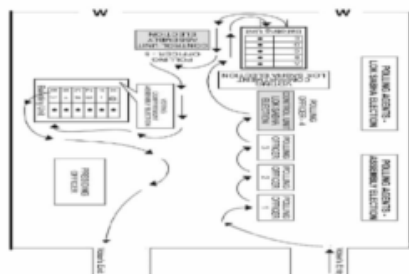

নির্বাচক নিবন্ধন আধিকারিকের স্বাক্ষর

Nazri Naksha

Google Map View

Polling Station Building Front View

Polling Station Front View

Cad View

Key MAP View

1 নাম : করুনা ঘাঁটি স্বামীর নাম: বিশ্বজিৎ ঘাঁটি বাড়ির নং : n0094 বয়স : 27 লিঙ্গ : মহিলা	ZDE1158781 ফটো উপলব্ধ	2 নাম : প্রদীপ ঘোষ পিতার নাম: নিমাই ঘোষ বাড়ির নং : n0033 বয়স : 57 লিঙ্গ : পুরুষ	JMT0418343 ফটো উপলব্ধ	3 নাম : বার্ণা ঘোষ স্বামীর নাম: প্রদীপ ঘোষ বাড়ির নং : n0033 বয়স : 50 লিঙ্গ : মহিলা	JMT0418350 ফটো উপলব্ধ
4 নাম : সাধনা রানী হাজরা (ঘোষ) স্বামীর নাম: স্বপন ঘোষ বাড়ির নং : n0077 বয়স : 63 লিঙ্গ : মহিলা	JMT0418277 ফটো উপলব্ধ	5 নাম : নমিতা ঘোষ স্বামীর নাম: শচীন ঘোষ বাড়ির নং : n0200 বয়স : 44 লিঙ্গ : মহিলা	JMT1982578 ফটো উপলব্ধ	6 নাম : অপর্ণা ঘোষ স্বামীর নাম: সুশান্ত ঘোষ বাড়ির নং : এন0000 বয়স : 37 লিঙ্গ : মহিলা	JMT2642254 ফটো উপলব্ধ
7 নাম : সৌরভ ঘোষ পিতার নাম: কিরন চন্দ্র ঘোষ বাড়ির নং : n0083 বয়স : 33 লিঙ্গ : পুরুষ	ZDE0645689 ফটো উপলব্ধ	8 নাম : নীলিমা ঘোষ স্বামীর নাম: কিরণ ঘোষ বাড়ির নং : n0083 বয়স : 52 লিঙ্গ : মহিলা	JMT0418186 ফটো উপলব্ধ	9 নাম : কিরণ চন্দ্র ঘোষ পিতার নাম: গিরিশ চন্দ্র ঘোষ বাড়ির নং : n0083 বয়স : 59 লিঙ্গ : পুরুষ	JMT0418178 ফটো উপলব্ধ
10 নাম : শুভাশিস ঘোষ পিতার নাম: স্বপন কুমার ঘোষ বাড়ির নং : n0077 বয়স : 38 লিঙ্গ : পুরুষ	JMT2339943 ফটো উপলব্ধ	11 নাম : স্বপন ঘোষ পিতার নাম: তারাপদ ঘোষ বাড়ির নং : n0077 বয়স : 77 লিঙ্গ : পুরুষ	JMT0418269 ফটো উপলব্ধ	12 নাম : শানু ঘোষ পিতার নাম: কানাই লাল ঘোষ বাড়ির নং : n0068 বয়স : 34 লিঙ্গ : পুরুষ	ZDE0458315 ফটো উপলব্ধ
13 নাম : মাধবী ঘোষ স্বামীর নাম: কানাই লাল ঘোষ বাড়ির নং : n0068 বয়স : 53 লিঙ্গ : মহিলা	JMT0418129 ফটো উপলব্ধ	14 নাম : বলাই ঘোষ পিতার নাম: সুষ্টিধর ঘোষ বাড়ির নং : n0068 বয়স : 53 লিঙ্গ : পুরুষ	JMT0418103 ফটো উপলব্ধ	15 নাম : কানাইলাল ঘোষ পিতার নাম: সুষ্টিধর ঘোষ বাড়ির নং : n0068 বয়স : 61 লিঙ্গ : পুরুষ	JMT0418095 ফটো উপলব্ধ
16 নাম : মাধবী ঘোষ স্বামীর নাম: অরবিন্দ ঘোষ বাড়ির নং : n0068 বয়স : 62 লিঙ্গ : মহিলা	WB/14/099/255079 ফটো উপলব্ধ	17 নাম : প্রতিমা ঘোষ স্বামীর নাম: তরুন ঘোষ বাড়ির নং : n0067 বয়স : 61 লিঙ্গ : মহিলা	JMT0001321 ফটো উপলব্ধ	18 নাম : আশিস ঘোষ পিতার নাম: বিমল ঘোষ বাড়ির নং : n0066 বয়স : 52 লিঙ্গ : পুরুষ	JMT0418384 ফটো উপলব্ধ
19 নাম : তাপস ঘোষ পিতার নাম: বিমল ঘোষ বাড়ির নং : n0066 বয়স : 63 লিঙ্গ : পুরুষ	JMT0418376 ফটো উপলব্ধ	20 নাম : অর্পন ঘোষ পিতার নাম: বিভাষ ঘোষ বাড়ির নং : n0063 বয়স : 30 লিঙ্গ : পুরুষ	ZDE0935288 ফটো উপলব্ধ	21 নাম : নমিতা ঘোষ স্বামীর নাম: পবিত্র ঘোষ বাড়ির নং : n0063 বয়স : 45 লিঙ্গ : মহিলা	ZDE0554097 ফটো উপলব্ধ
22 নাম : পবিত্র ঘোষ পিতার নাম: তারাপদ ঘোষ বাড়ির নং : n0063 বয়স : 56 লিঙ্গ : পুরুষ	JMT0418293 ফটো উপলব্ধ	23 নাম : বর্ণালী ঘোষ পিতার নাম: তারাপদ ঘোষ বাড়ির নং : n0063 বয়স : 56 লিঙ্গ : মহিলা	JMT1830595 ফটো উপলব্ধ	24 নাম : শেফালী ঘোষ স্বামীর নাম: তারাপদ ঘোষ বাড়ির নং : n0063 বয়স : 79 লিঙ্গ : মহিলা	JMT0418285 ফটো উপলব্ধ
25 নাম : রামপ্রসাদ ঘোষ পিতার নাম: সমীর ঘোষ বাড়ির নং : n0048 বয়স : 35 লিঙ্গ : পুরুষ	ZDE0458257 ফটো উপলব্ধ	26 নাম : বিশ্বজিৎ ঘোষ পিতার নাম: সমীর ঘোষ বাড়ির নং : 48 বয়স : 31 লিঙ্গ : পুরুষ	ZDE0849547 ফটো উপলব্ধ	27 নাম : মিনতী ঘোষ স্বামীর নাম: সমীর ঘোষ বাড়ির নং : n0048 বয়স : 54 লিঙ্গ : মহিলা	JMT0418046 ফটো উপলব্ধ
28 নাম : সমীর ঘোষ পিতার নাম: রবীন্দ্রনাথ ঘোষ বাড়ির নং : n0048 বয়স : 56 লিঙ্গ : পুরুষ	JMT0418038 ফটো উপলব্ধ	29 নাম : কিরনবালা ঘোষ স্বামীর নাম: রবীন্দ্র ঘোষ বাড়ির নং : n0048 বয়স : 101 লিঙ্গ : মহিলা	JMT0418012 ফটো উপলব্ধ	30 নাম : অসীমা ঘোষ স্বামীর নাম: মধুসূদন ঘোষ বাড়ির নং : n0047 বয়স : 42 লিঙ্গ : মহিলা	JMT2582856 ফটো উপলব্ধ