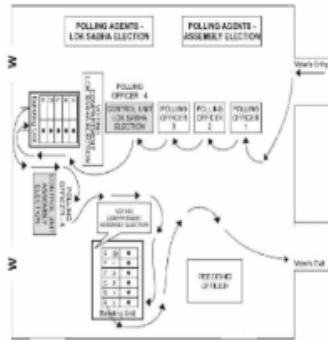

Cad View

Key MAP View