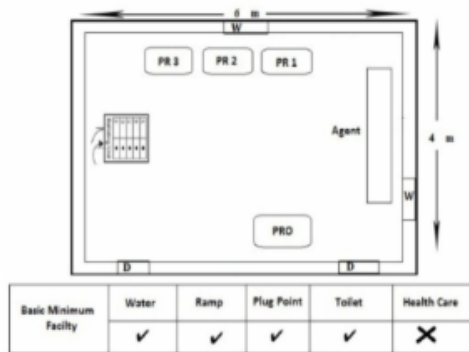

নির্বাচক নিবন্ধন আধিকারিকের স্বাক্ষর

Nazri Naksha

Google Map View

Polling Station Building Front View

Polling Station Front View

Cad View

Key MAP View

1 নাম : অনামিকা (গায়েন)পাত্র স্বামীর নাম: সুরজিৎ পাত্র বাড়ির নং : n0168 বয়স : 27 লিঙ্গ : মহিলা	ZDE1108042 ফটো উপলব্ধ	2 নাম : কৃষ্ণা (দাস)প্রামানিক স্বামীর নাম: দীপঙ্কর প্রামানিক বাড়ির নং : n0151 বয়স : 30 লিঙ্গ : মহিলা	ZDE1125400 ফটো উপলব্ধ	3 নাম : মালতী (দাস)মণ্ডল স্বামীর নাম: রাজু মণ্ডল বাড়ির নং : n0148 বয়স : 31 লিঙ্গ : মহিলা	ZDE1134485 ফটো উপলব্ধ
4 নাম : পিংকী (সরদার)দাস স্বামীর নাম: অরুণ কুমার দাস বাড়ির নং : n0157 বয়স : 26 লিঙ্গ : মহিলা	ZDE1115682 ফটো উপলব্ধ	5 নাম : সুরভ আড়ি পিতার নাম: বিমল আড়ি বাড়ির নং : n0092 বয়স : 31 লিঙ্গ : পুরুষ	ZDE0705285 ফটো উপলব্ধ	6 নাম : কাজল আড়ি স্বামীর নাম: বিমল আড়ি বাড়ির নং : n0092 বয়স : 51 লিঙ্গ : মহিলা	JMT2436772 ফটো উপলব্ধ
7 নাম : বিমল আড়ি পিতার নাম: অনিল আড়ি বাড়ির নং : n0092 বয়স : 52 লিঙ্গ : পুরুষ	JMT1286467 ফটো উপলব্ধ	8 নাম : পূর্ণিমা সরদার (আড়ি) স্বামীর নাম: বিপ্লব আড়ি বাড়ির নং : n0077 বয়স : 29 লিঙ্গ : মহিলা	ZDE0910414 ফটো উপলব্ধ	9 নাম : অষ্টমী আড়ী পিতার নাম: নিমাই আড়ী বাড়ির নং : n0088 বয়স : 26 লিঙ্গ : মহিলা	ZDE1285527 ফটো উপলব্ধ
10 নাম : লগনু আড়ী স্বামীর নাম: সুবল আড়ী বাড়ির নং : n0045 বয়স : 59 লিঙ্গ : মহিলা	JMT2436822 ফটো উপলব্ধ	11 নাম : শিখা আড়ি পিতার নাম: রামপ্রসাদ আড়ি বাড়ির নং : n0093 বয়স : 32 লিঙ্গ : মহিলা	ZDE0812487 ফটো উপলব্ধ	12 নাম : রামপ্রসাদ আড়ী পিতার নাম: রতিকান্ত আড়ী বাড়ির নং : n0093 বয়স : 70 লিঙ্গ : পুরুষ	WB/14/099/042021 ফটো উপলব্ধ
13 নাম : সন্ধ্যা বিশ্বাস আড়ী পিতার নাম: নিমাই আড়ী বাড়ির নং : n0088 বয়স : 37 লিঙ্গ : মহিলা	ZDE1290154 ফটো উপলব্ধ	14 নাম : সঞ্জীব আড়ী পিতার নাম: দুলাল চন্দ্র আড়ী বাড়ির নং : n0088 বয়স : 42 লিঙ্গ : পুরুষ	JMT1758242 ফটো উপলব্ধ	15 নাম : মায়া আড়ী স্বামীর নাম: নিমাই আড়ী বাড়ির নং : n0088 বয়স : 50 লিঙ্গ : মহিলা	ZDE0977660 ফটো উপলব্ধ
16 নাম : প্রোদীপ আড়ী পিতার নাম: নিমাই আড়ী বাড়ির নং : এন0088 বয়স : 34 লিঙ্গ : পুরুষ	ZDE1432889 ফটো উপলব্ধ	17 নাম : নিমাই আড়ী পিতার নাম: অতুল আড়ী বাড়ির নং : n0088 বয়স : 55 লিঙ্গ : পুরুষ	ZDE0614610 ফটো উপলব্ধ	18 নাম : নমিতা আড়ি স্বামীর নাম: রামপ্রসাদ আড়ি বাড়ির নং : n0093 বয়স : 62 লিঙ্গ : মহিলা	JMT0116616 ফটো উপলব্ধ
19 নাম : নিরুপমা আড়ী স্বামীর নাম: দুলাল আড়ী বাড়ির নং : n0088 বয়স : 59 লিঙ্গ : মহিলা	ZDE1469253 ফটো উপলব্ধ	20 নাম : বিশুজিৎ করণ পিতার নাম: রামপ্রসাদ করণ বাড়ির নং : এন0074 বয়স : 26 লিঙ্গ : পুরুষ	ZDE1298058 ফটো উপলব্ধ	21 নাম : সন্দীপ করণ পিতার নাম: রামপ্রসাদ করণ বাড়ির নং : এন0074 বয়স : 24 লিঙ্গ : পুরুষ	ZDE1298033 ফটো উপলব্ধ
22 নাম : শ্রীপর্ণা দাস গাউনে স্বামীর নাম: স্বজল গাউনে বাড়ির নং : এন0074 বয়স : 24 লিঙ্গ : মহিলা	ZDE1412337 ফটো উপলব্ধ	23 নাম : স্বজল গাউনে পিতার নাম: সমীর গাউনে বাড়ির নং : 0074 বয়স : 32 লিঙ্গ : পুরুষ	ZDE0614628 ফটো উপলব্ধ	24 নাম : শচীন্দ্র নাথ গাউনে পিতার নাম: বিজয় কৃষ্ণ গাউনে বাড়ির নং : n0074 বয়স : 65 লিঙ্গ : পুরুষ	ZDE1425560 ফটো উপলব্ধ
25 নাম : কম্পনা গাউনে স্বামীর নাম: শচীন্দ্র নাথ গাউনে বাড়ির নং : ভুরকুণ্ডা উত্তর পাড়া বয়স : 58 লিঙ্গ : মহিলা	JMT0116681 ফটো উপলব্ধ	26 নাম : সুপ্রিয়া গাউনে পিতার নাম: শচীন্দ্রনাথ গাউনে বাড়ির নং : n0074 বয়স : 35 লিঙ্গ : মহিলা	ZDE0614529 ফটো উপলব্ধ	27 নাম : শুভজিৎ গাউনে পিতার নাম: শচীন্দ্রনাথ গাউনে বাড়ির নং : n0074 বয়স : 31 লিঙ্গ : পুরুষ	ZDE0705269 ফটো উপলব্ধ
28 নাম : সমীর গাউনে পিতার নাম: বিজয়কৃষ্ণ গাউনে বাড়ির নং : n0074 বয়স : 59 লিঙ্গ : পুরুষ	JMT0116699 ফটো উপলব্ধ	29 নাম : রীনা দাস গাউনে স্বামীর নাম: সমীর গাউনে বাড়ির নং : n0074 বয়স : 48 লিঙ্গ : মহিলা	JMT0116707 ফটো উপলব্ধ	30 নাম : উজ্জল গাউনে পিতার নাম: সমীর গাউনে বাড়ির নং : n0074 বয়স : 29 লিঙ্গ : পুরুষ	ZDE0910430 ফটো উপলব্ধ