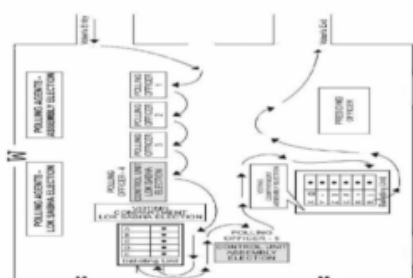

Cad View

Key MAP View