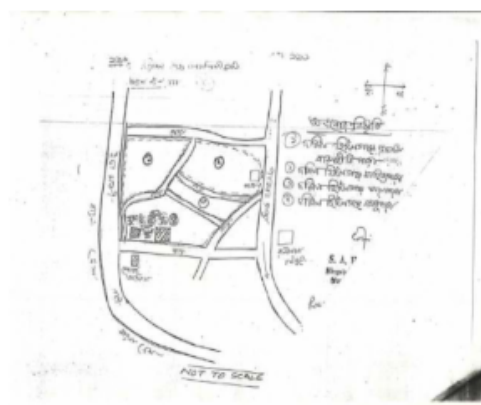

Polling Station Front View

Cad View

Key MAP View

126/111, Dakhin Hingalgang G.S. P.P. School

1	ZDE1410422	নাম : সিমা হালদার স্বামীর নাম: সিদ্ধ হালদার বাড়ির নং : এন0165 বয়স : 40 লিঙ্গ : মহিলা	ফটো উপলব্ধ	2	JMT1336890	নাম : অর্চনা কুন্ডু স্বামীর নাম: তরুন কুন্ডু বাড়ির নং : n0030 বয়স : 47 লিঙ্গ : মহিলা	ফটো উপলব্ধ	3	ZDE0210260	নাম : মানসী কুন্ডু স্বামীর নাম: তপন কুন্ডু বাড়ির নং : n0030 বয়স : 38 লিঙ্গ : মহিলা	ফটো উপলব্ধ
4	JMT1138205	নাম : তপন কুন্ডু পিতার নাম: বিনয় কুমার কুন্ডু বাড়ির নং : n0030 বয়স : 50 লিঙ্গ : পুরুষ	ফটো উপলব্ধ	5	ZDE1371012	নাম : আমিনা খাতুন পিতার নাম: আকবর গাজী বাড়ির নং : এন0175 বয়স : 23 লিঙ্গ : মহিলা	ফটো উপলব্ধ	6	ZDE1360817	নাম : সাপনুর খাতুন পিতার নাম: স্বপন মন্ডল বাড়ির নং : এন0204 বয়স : 23 লিঙ্গ : মহিলা	ফটো উপলব্ধ
7	ZDE1360783	নাম : বাপ্পা গাজী পিতার নাম: বাবুরালি গাজী বাড়ির নং : এন0164 বয়স : 23 লিঙ্গ : পুরুষ	ফটো উপলব্ধ	8	ZDE1361484	নাম : তরিকুল গাজী মায়ের নাম: তাসলিমা বিবি বাড়ির নং : এন0176 বয়স : 23 লিঙ্গ : পুরুষ	ফটো উপলব্ধ	9	ZDE1361534	নাম : আরমান গাজী পিতার নাম: ফজল গাজী বাড়ির নং : এন0177 বয়স : 23 লিঙ্গ : পুরুষ	ফটো উপলব্ধ
10	JMT1336908	নাম : ঝর্ণা ঘোষ স্বামীর নাম: বিষ্ণুপদ ঘোষ বাড়ির নং : n0022 বয়স : 44 লিঙ্গ : মহিলা	ফটো উপলব্ধ	11	JMT0913749	নাম : ঝর্ণা ঘোষ স্বামীর নাম: গোবিন্দ ঘোষ বাড়ির নং : 0021 বয়স : 66 লিঙ্গ : মহিলা	ফটো উপলব্ধ	12	ZDE0936864	নাম : দেবস্মিতা ঘোষ পিতার নাম: দিলীপ ঘোষ বাড়ির নং : n0020 বয়স : 29 লিঙ্গ : মহিলা	ফটো উপলব্ধ
13	JMT0434761	নাম : অপর্ণা ঘোষ স্বামীর নাম: দিলীপ ঘোষ বাড়ির নং : n0020 বয়স : 57 লিঙ্গ : মহিলা	ফটো উপলব্ধ	14	JMT0434753	নাম : দিলীপ ঘোষ পিতার নাম: হরিপদ ঘোষ বাড়ির নং : n0020 বয়স : 64 লিঙ্গ : পুরুষ	ফটো উপলব্ধ	15	JMT0434712	নাম : প্রবীর ঘোষ পিতার নাম: বিষ্ণুপদ ঘোষ বাড়ির নং : n0020 বয়স : 58 লিঙ্গ : পুরুষ	ফটো উপলব্ধ
16	ZDE0360941	নাম : রুপালী ঘোষ স্বামীর নাম: অরুণ ঘোষ বাড়ির নং : n0020 বয়স : 38 লিঙ্গ : মহিলা	ফটো উপলব্ধ	17	JMT1138478	নাম : অরুণ ঘোষ পিতার নাম: বিষ্ণুপদ ঘোষ বাড়ির নং : n0020 বয়স : 63 লিঙ্গ : পুরুষ	ফটো উপলব্ধ	18	JMT0913723	নাম : বিজনবালা ঘোষ স্বামীর নাম: বিষ্ণুপদ ঘোষ বাড়ির নং : n0020 বয়স : 95 লিঙ্গ : মহিলা	ফটো উপলব্ধ
19	ZDE0936849	নাম : জয়দীপ ঘোষ পিতার নাম: শ্যামল ঘোষ বাড়ির নং : n0020 বয়স : 29 লিঙ্গ : পুরুষ	ফটো উপলব্ধ	20	WB/14/099/267585	নাম : মেনকা ঘোষ স্বামীর নাম: শ্যামল ঘোষ বাড়ির নং : n0020 বয়স : 53 লিঙ্গ : মহিলা	ফটো উপলব্ধ	21	JMT1984319	নাম : শ্যামল ঘোষ মায়ের নাম: তরুণালা ঘোষ বাড়ির নং : n0020 বয়স : 58 লিঙ্গ : পুরুষ	ফটো উপলব্ধ
22	JMT2643351	নাম : অভ্যেক ঘোষ পিতার নাম: গণেশ চন্দ্র ঘোষ বাড়ির নং : n0020 বয়স : 37 লিঙ্গ : পুরুষ	ফটো উপলব্ধ	23	ZDE0851881	নাম : সম্পা ঘোষ স্বামীর নাম: সুব্রত ঘোষ বাড়ির নং : 20 বয়স : 42 লিঙ্গ : মহিলা	ফটো উপলব্ধ	24	WB/14/099/267137	নাম : সুব্রত ঘোষ পিতার নাম: তারক ঘোষ বাড়ির নং : n0020 বয়স : 58 লিঙ্গ : পুরুষ	ফটো উপলব্ধ
25	JMT0434746	নাম : অনুরূপা ঘোষ স্বামীর নাম: গণেশ ঘোষ বাড়ির নং : n0020 বয়স : 63 লিঙ্গ : মহিলা	ফটো উপলব্ধ	26	ZDE0647495	নাম : শুভজিৎ ঘোষ পিতার নাম: দীনবন্ধু ঘোষ বাড়ির নং : n0026 বয়স : 33 লিঙ্গ : পুরুষ	ফটো উপলব্ধ	27	ZDE0647487	নাম : বিশুজিৎ ঘোষ পিতার নাম: দীনবন্ধু ঘোষ বাড়ির নং : n0026 বয়স : 34 লিঙ্গ : পুরুষ	ফটো উপলব্ধ
28	JMT0434829	নাম : দীনবন্ধু ঘোষ পিতার নাম: শিরিষ ঘোষ বাড়ির নং : n0026 বয়স : 63 লিঙ্গ : পুরুষ	ফটো উপলব্ধ	29	ZDE0210351	নাম : রাশী ঘোষ স্বামীর নাম: মন্টু ঘোষ বাড়ির নং : n0022 বয়স : 42 লিঙ্গ : মহিলা	ফটো উপলব্ধ	30	JMT0434795	নাম : মন্টুপদ ঘোষ পিতার নাম: ছিদাম ঘোষ বাড়ির নং : n0022 বয়স : 54 লিঙ্গ : পুরুষ	ফটো উপলব্ধ